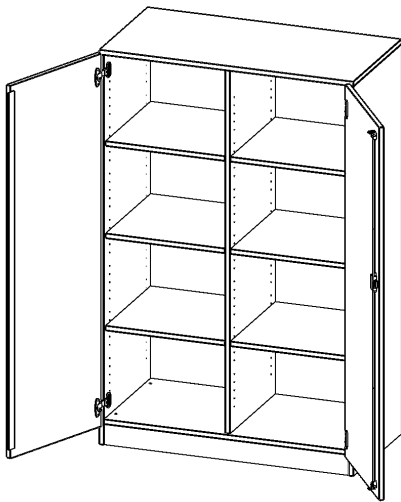

T10044TM

PRODUKTDATENBLATT
WWW.MOEBELWERK-NIESKY.DE

SCHRANK, 4 ORDNERHÖHEN - SERIE EVO180

2 TÜREN, ABSCHLIESSBAR, MIT MITTELWAND, MIT SOCKEL (81 MM), B/H/T: 100X154X40 CM

PRODUKTBESCHREIBUNG

Die evo180 Schränke und Regale in verschiedenen Höhen und Breiten sind ein Kernstück unseres evo180 Schrankwandprogrammes. Die Rückwand ist als Sichtrückwand ausgeführt, dementsprechend eignen sich alle evo180 Einzelschränke oder Schrankwände auch als Raumteiler.

Alle Schränke werden aus melaminharzbeschichteter E1 Feinspanplatte gefertigt, die FSC zertifiziert und formaldehydfrei sind. Als Kanten verwenden wir besonders robuste 2 mm starke ABS Kanten, die unter hoher Temperatur fest verleimt werden. Bitte wählen Sie Ihr Wunschdekor aus unserer Dekorpalette aus. Die Einlegeböden sind im Raster von 32 mm verstellbar. Unsere hochwertigen Bodenträger verfügen über einen "Ausziehstop", so wird verhindert, dass Böden mit Inhalt darauf aus dem Regal oder Schrank rutschen können. Die Türen lassen sich dank 270° öffnender Scharniere an den Korpus anlegen. Sie sind mit einem Schloss verschließbar. An den Türen befindet sich eine Staublippe.

Konfigurieren Sie Ihren Wunsch Schrank indem Sie bei den angebotenen Varianten Ihre Auswahl treffen.

EIGENSCHAFTEN

- Schrank, 4 Ordnerhöhen
- abschließbar, 6 verstellbare Einlegeböden
- mit Mittelwand, Sichtrückwand
- Höhe 154 cm für Standard Ordner
- mit Sockel

Zubehör

Freistehend

Artikelnummer	T10044TM	
Breite / Höhe / Tiefe	1000 mm / 1540 mm / 400 mm	39.4" / 60.6" / 15.7"
Ordnerhöhen	4	
Einlegeböden	6	
Fächer	8	
Montageart	Freistehend	
Einsatzbereich	Grundschule, Weiterführende Schule, Büro und Objekt, Konferenzraum	
Material	Melaminplatte	
Bauart	Abschließbar, Mittelwand, Untermodul	
Produktlinie	evo180	