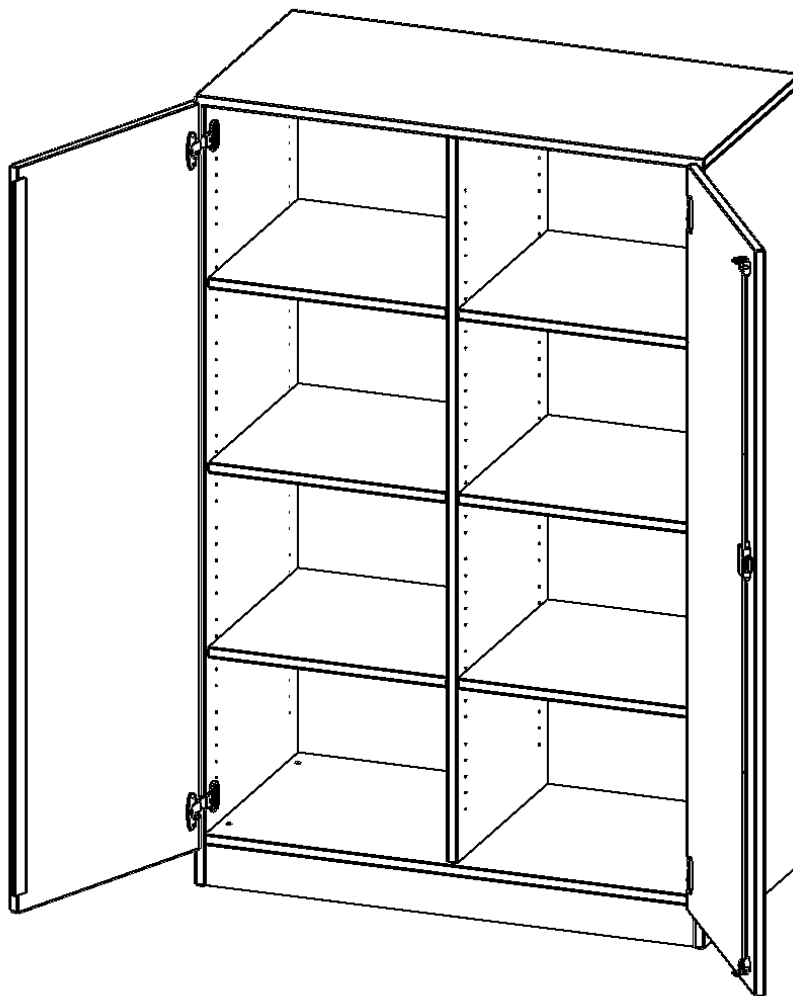

T10044TM

PRODUKTDATENBLATT
WWW.MOEBELWERK-NIESKY.DE

SCHRANK, 4 ORDNERHÖHEN - SERIE EVO180

2 TÜREN, ABSCHLIESSBAR, MIT MITTELWAND, MIT SOCKEL (81 MM), B/H/T: 100X154X40 CM

PRODUKTBESCHREIBUNG

Die evo180 Schränke und Regale in verschiedenen Höhen und Breiten sind ein Kernstück unseres evo180 Schrankwandprogrammes. Die Rückwand ist als Sichtrückwand ausgeführt, dementsprechend eignen sich alle evo180 Einzelschränke oder Schrankwände auch als Raumteiler.

Alle Schränke werden aus melaminharzbeschichteter E1 Feinspanplatte gefertigt, die FSC zertifiziert und formaldehydfrei sind. Als Kanten verwenden wir besonders robuste 2 mm starke ABS Kanten, die unter hoher Temperatur fest verleimt werden. Bitte wählen Sie Ihr Wunschdekor aus unserer Dekorpalette aus. Die Einlegeböden sind im Raster von 32 mm verstellbar. Unsere hochwertigen Bodenträger verfügen über einen "Ausziehstop", so wird verhindert, dass Böden mit Inhalt darauf aus dem Regal oder Schrank rutschen können. Die Türen lassen sich dank 270° öffnender Scharniere an den Korpus anlegen. Sie sind mit einem Schloss verschließbar. An den Türen befindet sich eine Staublippe.

Konfigurieren Sie Ihren Wunsch Schrank indem Sie bei den angebotenen Varianten Ihre Auswahl treffen.

EIGENSCHAFTEN

- Schrank, 4 Ordnerhöhen
- abschließbar, 6 verstellbare Einlegeböden
- mit Mittelwand, Sichtrückwand
- Höhe 154 cm für Standard Ordner
- mit Sockel

Zubehör

Freistehend

Artikelnummer	T10044TM	
Breite / Höhe / Tiefe	1000 mm / 1540 mm / 400 mm	39.4" / 60.6" / 15.7"
Ordnerhöhen	4	
Einlegeböden	6	
Fächer	8	
Montageart	Freistehend	
Einsatzbereich	Grundschule, Weiterführende Schule, Büro und Objekt, Konferenzraum	
Material	Melaminplatte	
Bauart	Abschließbar, Mittelwand, Untermodul	
Produktlinie	evo180	