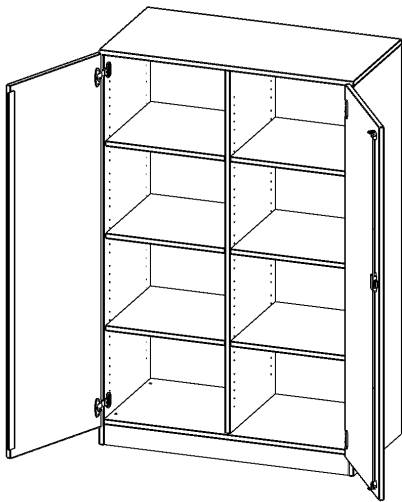

T10044TM

PRODUKTDATENBLATT
WWW.MOEBELWERK-NIESKY.DE

SCHRANK, 4 ORDNERHÖHEN - SERIE EVO180

2 TÜREN, ABSCHLIESSBAR, MIT MITTELWAND, MIT SOCKEL (81 MM), B/H/T: 100X154X40 CM

PRODUKTBESCHREIBUNG

Die evo180 Schränke und Regale in verschiedenen Höhen und Breiten sind ein Kernstück unseres evo180 Schrankwandprogrammes. Die Rückwand ist als Sichtrückwand ausgeführt, dementsprechend eignen sich alle evo180 Einzelschränke oder Schrankwände auch als Raumteiler.

Alle Schränke werden aus melaminharzbeschichteter E1 Feinspanplatte gefertigt, die FSC zertifiziert und formaldehydfrei sind. Als Kanten verwenden wir besonders robuste 2 mm starke ABS Kanten, die unter hoher Temperatur fest verleimt werden. Bitte wählen Sie Ihr Wunschdekor aus unserer Dekorpalette aus. Die Einlegeböden sind im Raster von 32 mm verstellbar. Unsere hochwertigen Bodenträger verfügen über einen "Ausziehstop", so wird verhindert, dass Böden mit Inhalt darauf aus dem Regal oder Schrank rutschen können. Die Türen lassen sich dank 270° öffnender Scharniere an den Korpus anlegen. Sie sind mit einem Schloss verschließbar. An den Türen befindet sich eine Staublippe.

Konfigurieren Sie Ihren Wunsch Schrank indem Sie bei den angebotenen Varianten Ihre Auswahl treffen.

EIGENSCHAFTEN

- Schrank, 4 Ordnerhöhen
- abschließbar, 6 verstellbare Einlegeböden
- mit Mittelwand, Sichtrückwand
- Höhe 154 cm für Standard Ordner
- mit Sockel

Zubehör

Freistehend

Artikelnummer	T10044TM	
Breite / Höhe / Tiefe	1000 mm / 1540 mm / 400 mm	39.4" / 60.6" / 15.7"
Ordnerhöhen	4	
Einlegeböden	6	
Fächer	8	
Montageart	Freistehend	
Einsatzbereich	Grundschule, Weiterführende Schule, Büro und Objekt, Konferenzraum	
Material	Melaminplatte	
Bauart	Abschließbar, Mittelwand, Untermodul	
Produktlinie	evo180	