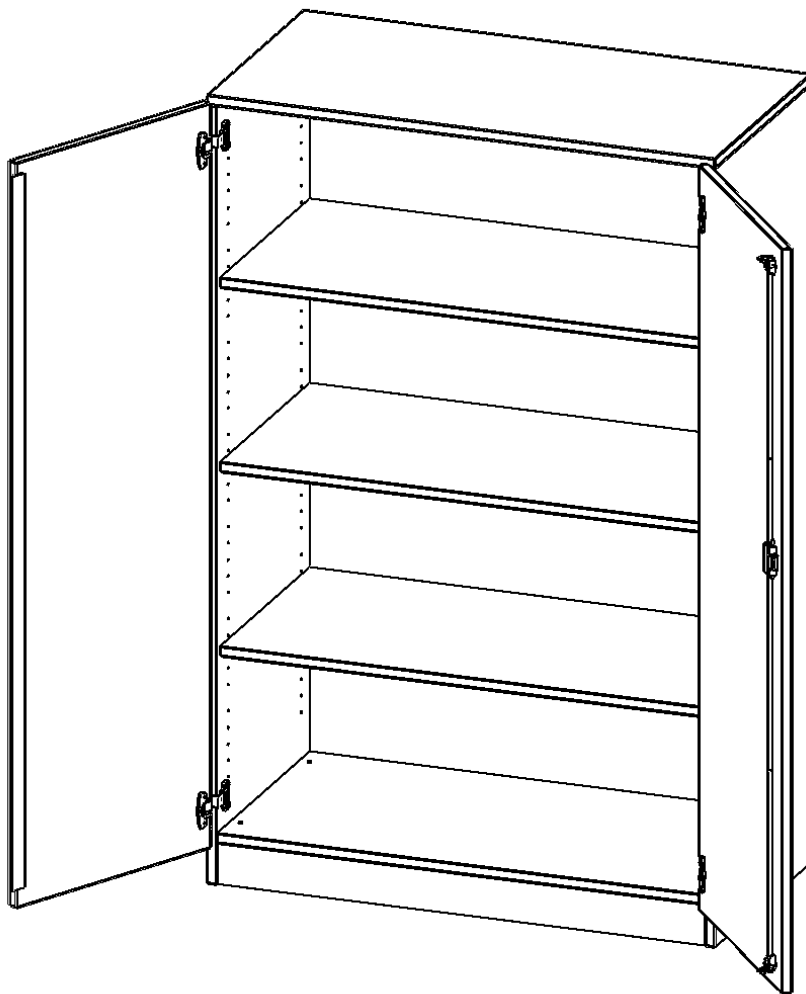

T10064T

PRODUKTDATENBLATT
WWW.MOEBELWERK-NIESKY.DE

SCHRANK, 4 ORDNERHÖHEN - SERIE EVO180

2 TÜREN, ABSCHLIESSBAR, MIT SOCKEL (81 MM), B/H/T: 100X154X60 CM

PRODUKTBESCHREIBUNG

Die evo180 Schränke und Regale in verschiedenen Höhen und Breiten sind ein Kernstück unseres evo180 Schrankwandprogrammes. Die Rückwand ist als Sichtrückwand ausgeführt, dementsprechend eignen sich alle evo180 Einzelschränke oder Schrankwände auch als Raumteiler.

Alle Schränke werden aus melaminharzbeschichteter E1 Feinspanplatte gefertigt, die FSC zertifiziert und formaldehydfrei sind. Als Kanten verwenden wir besonders robuste 2 mm starke ABS Kanten, die unter hoher Temperatur fest verleimt werden. Bitte wählen Sie Ihr Wunschdekor aus unserer Dekorpalette aus. Die Einlegeböden sind im Raster von 32 mm verstellbar. Unsere hochwertigen Bodenträger verfügen über einen "Ausziehstop", so wird verhindert, dass Böden mit Inhalt darauf aus dem Regal oder Schrank rutschen können. Die Türen lassen sich dank 270° öffnender Scharniere an den Korpus anlegen. Sie sind mit einem Schloss verschließbar. An den Türen befindet sich eine Staublippe.

Konfigurieren Sie Ihren Wunsch Schrank indem Sie bei den angebotenen Varianten Ihre Auswahl treffen.

EIGENSCHAFTEN

- Schrank, 4 Ordnerhöhen
- abschließbar, 3 verstellbare Einlegeböden
- Sichtrückwand
- Höhe 154 cm für Standard Ordner
- mit Sockel

Zubehör

Freistehend

08.10.2024
Seite 1/2

Artikelnummer	T10064T	
Breite / Höhe / Tiefe	1000 mm / 1540 mm / 600 mm	39.4" / 60.6" / 23.6"
Ordnerhöhen	4	
Einlegeböden	3	
Fächer	4	
Montageart	Freistehend	
Einsatzbereich	Grundschule, Weiterführende Schule, Büro und Objekt, Konferenzraum	
Material	Melaminplatte	
Bauart	Abschließbar, Untermodul	
Produktlinie	evo180	