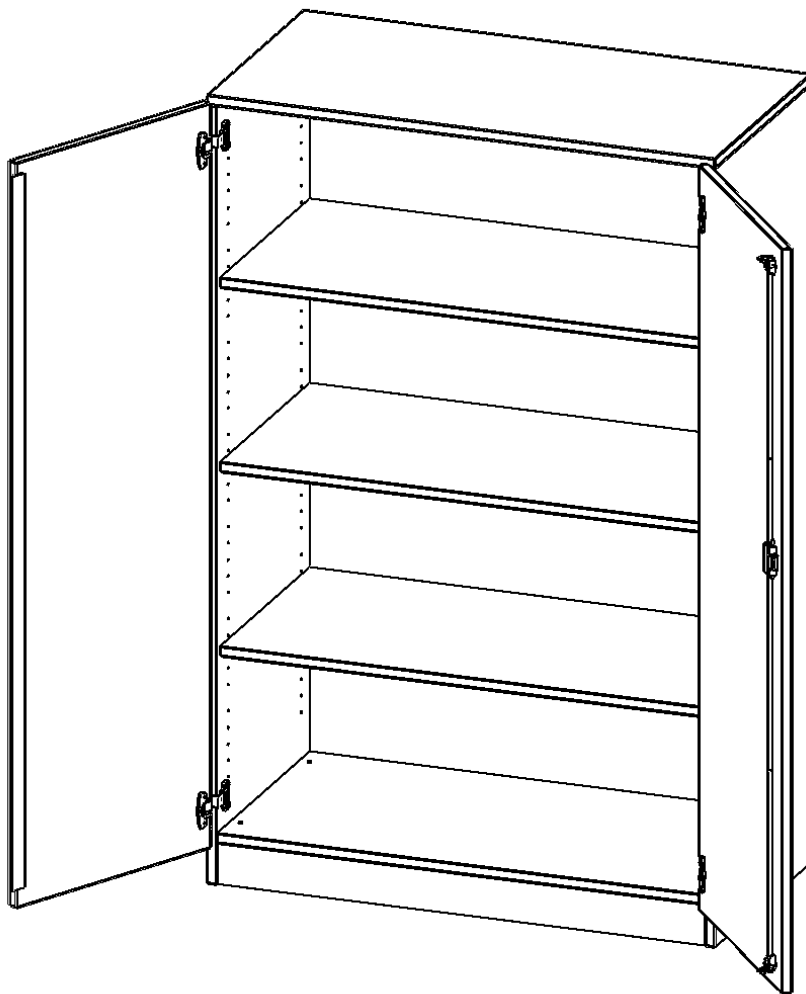

T10064T

PRODUKTDATENBLATT
WWW.MOEBELWERK-NIESKY.DE

SCHRANK, 4 ORDNERHÖHEN - SERIE EVO180

2 TÜREN, ABSCHLIESSBAR, MIT SOCKEL (81 MM), B/H/T: 100X154X60 CM

PRODUKTBESCHREIBUNG

Die evo180 Schränke und Regale in verschiedenen Höhen und Breiten sind ein Kernstück unseres evo180 Schrankwandprogrammes. Die Rückwand ist als Sichtrückwand ausgeführt, dementsprechend eignen sich alle evo180 Einzelschränke oder Schrankwände auch als Raumteiler.

Alle Schränke werden aus melaminharzbeschichteter E1 Feinspanplatte gefertigt, die FSC zertifiziert und formaldehydfrei sind. Als Kanten verwenden wir besonders robuste 2 mm starke ABS Kanten, die unter hoher Temperatur fest verleimt werden. Bitte wählen Sie Ihr Wunschdekor aus unserer Dekorpalette aus. Die Einlegeböden sind im Raster von 32 mm verstellbar. Unsere hochwertigen Bodenträger verfügen über einen "Ausziehstop", so wird verhindert, dass Böden mit Inhalt darauf aus dem Regal oder Schrank rutschen können. Die Türen lassen sich dank 270° öffnender Scharniere an den Korpus anlegen. Sie sind mit einem Schloss verschließbar. An den Türen befindet sich eine Staublippe.

Konfigurieren Sie Ihren Wunsch Schrank indem Sie bei den angebotenen Varianten Ihre Auswahl treffen.

EIGENSCHAFTEN

- Schrank, 4 Ordnerhöhen
- abschließbar, 3 verstellbare Einlegeböden
- Sichtrückwand
- Höhe 154 cm für Standard Ordner
- mit Sockel

Zubehör

Freistehend

20.11.2024
Seite 1/2

Artikelnummer	T10064T	
Breite / Höhe / Tiefe	1000 mm / 1540 mm / 600 mm	39.4" / 60.6" / 23.6"
Ordnerhöhen	4	
Einlegeböden	3	
Fächer	4	
Montageart	Freistehend	
Einsatzbereich	Grundschule, Weiterführende Schule, Büro und Objekt, Konferenzraum	
Material	Melaminplatte	
Bauart	Abschließbar, Untermodul	
Produktlinie	evo180	