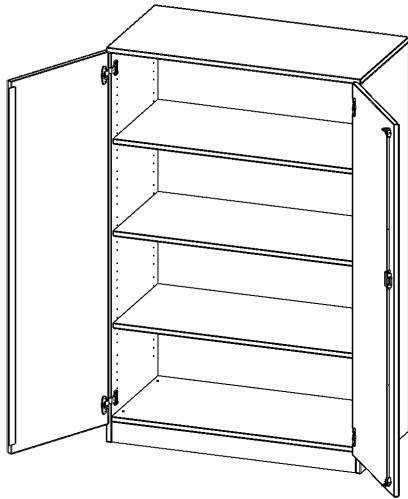

T10064T

PRODUKTDATENBLATT
WWW.MOEBELWERK-NIESKY.DE

SCHRANK, 4 ORDNERHÖHEN - SERIE EVO180

2 TÜREN, ABSCHLIESSBAR, MIT SOCKEL (81 MM), B/H/T: 100X154X60 CM

PRODUKTBESCHREIBUNG

Die evo180 Schränke und Regale in verschiedenen Höhen und Breiten sind ein Kernstück unseres evo180 Schrankwandprogrammes. Die Rückwand ist als Sichtrückwand ausgeführt, dementsprechend eignen sich alle evo180 Einzelschränke oder Schrankwände auch als Raumteiler.

Alle Schränke werden aus melaminharzbeschichteter E1 Feinspanplatte gefertigt, die FSC zertifiziert und formaldehydfrei sind. Als Kanten verwenden wir besonders robuste 2 mm starke ABS Kanten, die unter hoher Temperatur fest verleimt werden. Bitte wählen Sie Ihr Wunschdekor aus unserer Dekorpalette aus. Die Einlegeböden sind im Raster von 32 mm verstellbar. Unsere hochwertigen Bodenträger verfügen über einen "Ausziehstop", so wird verhindert, dass Böden mit Inhalt darauf aus dem Regal oder Schrank rutschen können. Die Türen lassen sich dank 270° öffnender Scharniere an den Korpus anlegen. Sie sind mit einem Schloss verschließbar. An den Türen befindet sich eine Staublippe.

Konfigurieren Sie Ihren Wunsch Schrank indem Sie bei den angebotenen Varianten Ihre Auswahl treffen.

EIGENSCHAFTEN

- Schrank, 4 Ordnerhöhen
- abschließbar, 3 verstellbare Einlegeböden
- Sichtrückwand
- Höhe 154 cm für Standard Ordner
- mit Sockel

Zubehör

Freistehend

08.10.2024
Seite 1/2

Artikelnummer	T10064T	
Breite / Höhe / Tiefe	1000 mm / 1540 mm / 600 mm	39.4" / 60.6" / 23.6"
Ordnerhöhen	4	
Einlegeböden	3	
Fächer	4	
Montageart	Freistehend	
Einsatzbereich	Grundschule, Weiterführende Schule, Büro und Objekt, Konferenzraum	
Material	Melaminplatte	
Bauart	Abschließbar, Untermodul	
Produktlinie	evo180	