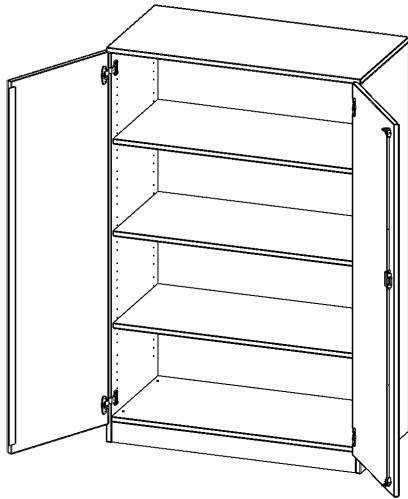

T10064T

PRODUKTDATENBLATT
WWW.MOEBELWERK-NIESKY.DE

SCHRANK, 4 ORDNERHÖHEN - SERIE EVO180

2 TÜREN, ABSCHLIESSBAR, MIT SOCKEL (81 MM), B/H/T: 100X154X60 CM

PRODUKTBESCHREIBUNG

Die evo180 Schränke und Regale in verschiedenen Höhen und Breiten sind ein Kernstück unseres evo180 Schrankwandprogrammes. Die Rückwand ist als Sichtrückwand ausgeführt, dementsprechend eignen sich alle evo180 Einzelschränke oder Schrankwände auch als Raumteiler.

Alle Schränke werden aus melaminharzbeschichteter E1 Feinspanplatte gefertigt, die FSC zertifiziert und formaldehydfrei sind. Als Kanten verwenden wir besonders robuste 2 mm starke ABS Kanten, die unter hoher Temperatur fest verleimt werden. Bitte wählen Sie Ihr Wunschdekor aus unserer Dekorpalette aus. Die Einlegeböden sind im Raster von 32 mm verstellbar. Unsere hochwertigen Bodenträger verfügen über einen "Ausziehstop", so wird verhindert, dass Böden mit Inhalt darauf aus dem Regal oder Schrank rutschen können. Die Türen lassen sich dank 270° öffnender Scharniere an den Korpus anlegen. Sie sind mit einem Schloss verschließbar. An den Türen befindet sich eine Staublippe.

Konfigurieren Sie Ihren Wunsch Schrank indem Sie bei den angebotenen Varianten Ihre Auswahl treffen.

EIGENSCHAFTEN

- Schrank, 4 Ordnerhöhen
- abschließbar, 3 verstellbare Einlegeböden
- Sichtrückwand
- Höhe 154 cm für Standard Ordner
- mit Sockel

Zubehör

Freistehend

20.11.2024
Seite 1/2

Artikelnummer	T10064T	
Breite / Höhe / Tiefe	1000 mm / 1540 mm / 600 mm	39.4" / 60.6" / 23.6"
Ordnerhöhen	4	
Einlegeböden	3	
Fächer	4	
Montageart	Freistehend	
Einsatzbereich	Grundschule, Weiterführende Schule, Büro und Objekt, Konferenzraum	
Material	Melaminplatte	
Bauart	Abschließbar, Untermodul	
Produktlinie	evo180	