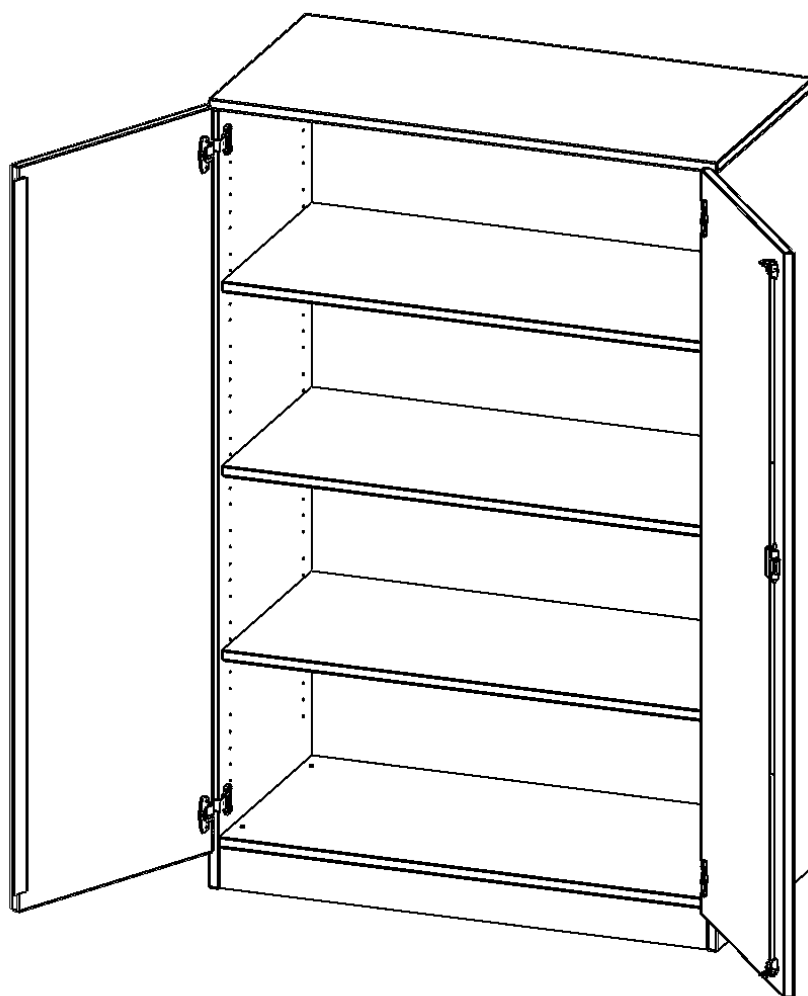

T10064T

PRODUKTDATENBLATT
WWW.MOEBELWERK-NIESKY.DE

SCHRANK, 4 ORDNERHÖHEN - SERIE EVO180

2 TÜREN, ABSCHLIESSBAR, MIT SOCKEL (81 MM), B/H/T: 100X154X60 CM

PRODUKTBESCHREIBUNG

Die evo180 Schränke und Regale in verschiedenen Höhen und Breiten sind ein Kernstück unseres evo180 Schrankwandprogrammes. Die Rückwand ist als Sichtrückwand ausgeführt, dementsprechend eignen sich alle evo180 Einzelschränke oder Schrankwände auch als Raumteiler.

Alle Schränke werden aus melaminharzbeschichteter E1 Feinspanplatte gefertigt, die FSC zertifiziert und formaldehydfrei sind. Als Kanten verwenden wir besonders robuste 2 mm starke ABS Kanten, die unter hoher Temperatur fest verleimt werden. Bitte wählen Sie Ihr Wunschdekor aus unserer Dekorpalette aus. Die Einlegeböden sind im Raster von 32 mm verstellbar. Unsere hochwertigen Bodenträger verfügen über einen "Ausziehstop", so wird verhindert, dass Böden mit Inhalt darauf aus dem Regal oder Schrank rutschen können. Die Türen lassen sich dank 270° öffnender Scharniere an den Korpus anlegen. Sie sind mit einem Schloss verschließbar. An den Türen befindet sich eine Staublippe.

Konfigurieren Sie Ihren Wunsch Schrank indem Sie bei den angebotenen Varianten Ihre Auswahl treffen.

EIGENSCHAFTEN

- Schrank, 4 Ordnerhöhen
- abschließbar, 3 verstellbare Einlegeböden
- Sichtrückwand
- Höhe 154 cm für Standard Ordner
- mit Sockel

Zubehör

Freistehend

20.11.2024
Seite 1/2

Artikelnummer	T10064T	
Breite / Höhe / Tiefe	1000 mm / 1540 mm / 600 mm	39.4" / 60.6" / 23.6"
Ordnerhöhen	4	
Einlegeböden	3	
Fächer	4	
Montageart	Freistehend	
Einsatzbereich	Grundschule, Weiterführende Schule, Büro und Objekt, Konferenzraum	
Material	Melaminplatte	
Bauart	Abschließbar, Untermodul	
Produktlinie	evo180	