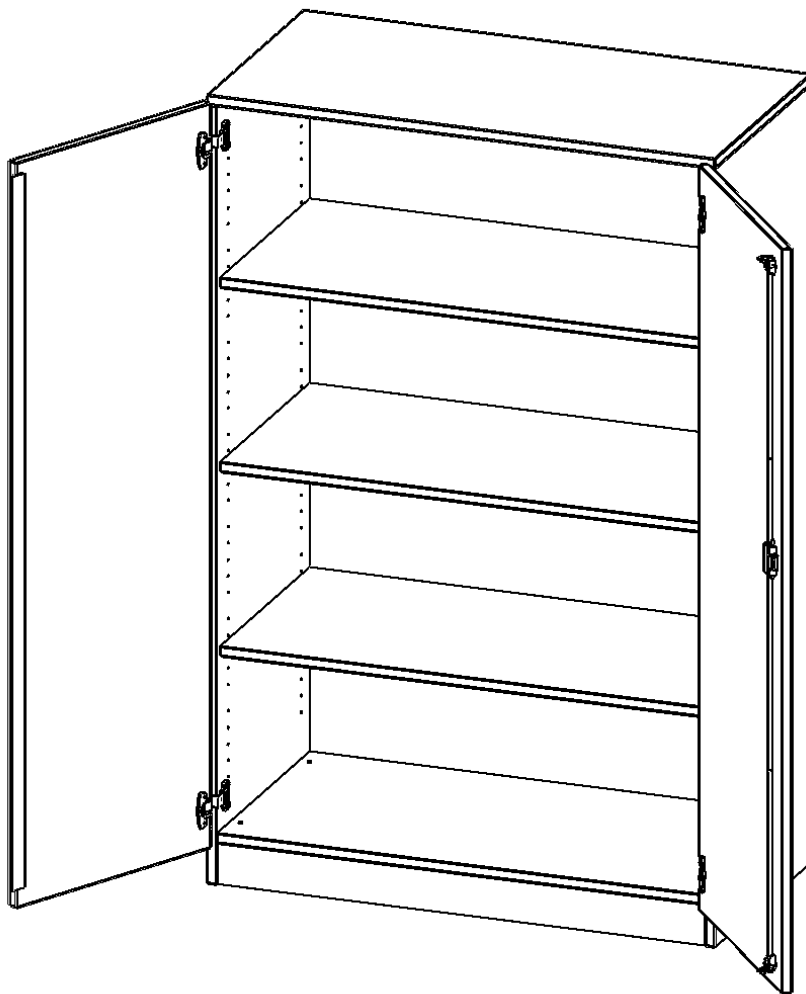

T10054T

PRODUKTDATENBLATT
WWW.MOEBELWERK-NIESKY.DE

SCHRANK, 4 ORDNERHÖHEN - SERIE EVO180

2 TÜREN, ABSCHLIESSBAR, MIT SOCKEL (81 MM), B/H/T: 100X154X50 CM

PRODUKTBESCHREIBUNG

Die evo180 Schränke und Regale in verschiedenen Höhen und Breiten sind ein Kernstück unseres evo180 Schrankwandprogrammes. Die Rückwand ist als Sichtrückwand ausgeführt, dementsprechend eignen sich alle evo180 Einzelschränke oder Schrankwände auch als Raumteiler.

Alle Schränke werden aus melaminharzbeschichteter E1 Feinspanplatte gefertigt, die FSC zertifiziert und formaldehydfrei sind. Als Kanten verwenden wir besonders robuste 2 mm starke ABS Kanten, die unter hoher Temperatur fest verleimt werden. Bitte wählen Sie Ihr Wunschdekor aus unserer Dekorpalette aus. Die Einlegeböden sind im Raster von 32 mm verstellbar. Unsere hochwertigen Bodenträger verfügen über einen "Ausziehstop", so wird verhindert, dass Böden mit Inhalt darauf aus dem Regal oder Schrank rutschen können. Die Türen lassen sich dank 270° öffnender Scharniere an den Korpus anlegen. Sie sind mit einem Schloss verschließbar. An den Türen befindet sich eine Staublippe.

Konfigurieren Sie Ihren Wunsch Schrank indem Sie bei den angebotenen Varianten Ihre Auswahl treffen.

EIGENSCHAFTEN

- Schrank, 4 Ordnerhöhen
- abschließbar, 3 verstellbare Einlegeböden
- Sichtrückwand
- Höhe 154 cm für Standard Ordner
- mit Sockel

Zubehör

Freistehend

20.11.2024
Seite 1/2

Artikelnummer	T10054T	
Breite / Höhe / Tiefe	1000 mm / 1540 mm / 500 mm	39.4" / 60.6" / 19.7"
Ordnerhöhen	4	
Einlegeböden	3	
Fächer	4	
Montageart	Freistehend	
Einsatzbereich	Grundschule, Weiterführende Schule, Büro und Objekt, Konferenzraum	
Material	Melaminplatte	
Bauart	Abschließbar, Untermodul	
Produktlinie	evo180	