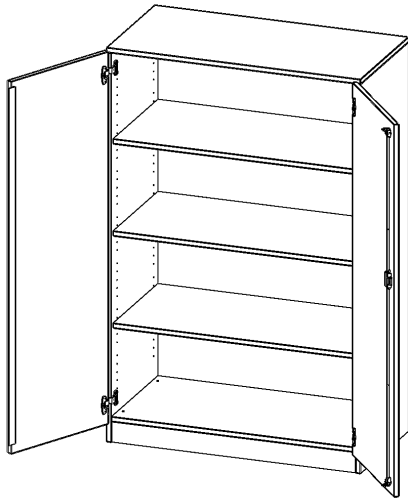

T10054T

PRODUKTDATENBLATT
WWW.MOEBELWERK-NIESKY.DE

SCHRANK, 4 ORDNERHÖHEN - SERIE EVO180

2 TÜREN, ABSCHLIESSBAR, MIT SOCKEL (81 MM), B/H/T: 100X154X50 CM

PRODUKTBESCHREIBUNG

Die evo180 Schränke und Regale in verschiedenen Höhen und Breiten sind ein Kernstück unseres evo180 Schrankwandprogrammes. Die Rückwand ist als Sichtrückwand ausgeführt, dementsprechend eignen sich alle evo180 Einzelschränke oder Schrankwände auch als Raumteiler.

Alle Schränke werden aus melaminharzbeschichteter E1 Feinspanplatte gefertigt, die FSC zertifiziert und formaldehydfrei sind. Als Kanten verwenden wir besonders robuste 2 mm starke ABS Kanten, die unter hoher Temperatur fest verleimt werden. Bitte wählen Sie Ihr Wunschdekor aus unserer Dekorpalette aus. Die Einlegeböden sind im Raster von 32 mm verstellbar. Unsere hochwertigen Bodenträger verfügen über einen "Ausziehstop", so wird verhindert, dass Böden mit Inhalt darauf aus dem Regal oder Schrank rutschen können. Die Türen lassen sich dank 270° öffnender Scharniere an den Korpus anlegen. Sie sind mit einem Schloss verschließbar. An den Türen befindet sich eine Staublippe.

Konfigurieren Sie Ihren Wunsch Schrank indem Sie bei den angebotenen Varianten Ihre Auswahl treffen.

EIGENSCHAFTEN

- Schrank, 4 Ordnerhöhen
- abschließbar, 3 verstellbare Einlegeböden
- Sichtrückwand
- Höhe 154 cm für Standard Ordner
- mit Sockel

Zubehör

Freistehend

08.10.2024
Seite 1/2

Artikelnummer	T10054T	
Breite / Höhe / Tiefe	1000 mm / 1540 mm / 500 mm	39.4" / 60.6" / 19.7"
Ordnerhöhen	4	
Einlegeböden	3	
Fächer	4	
Montageart	Freistehend	
Einsatzbereich	Grundschule, Weiterführende Schule, Büro und Objekt, Konferenzraum	
Material	Melaminplatte	
Bauart	Abschließbar, Untermodul	
Produktlinie	evo180	