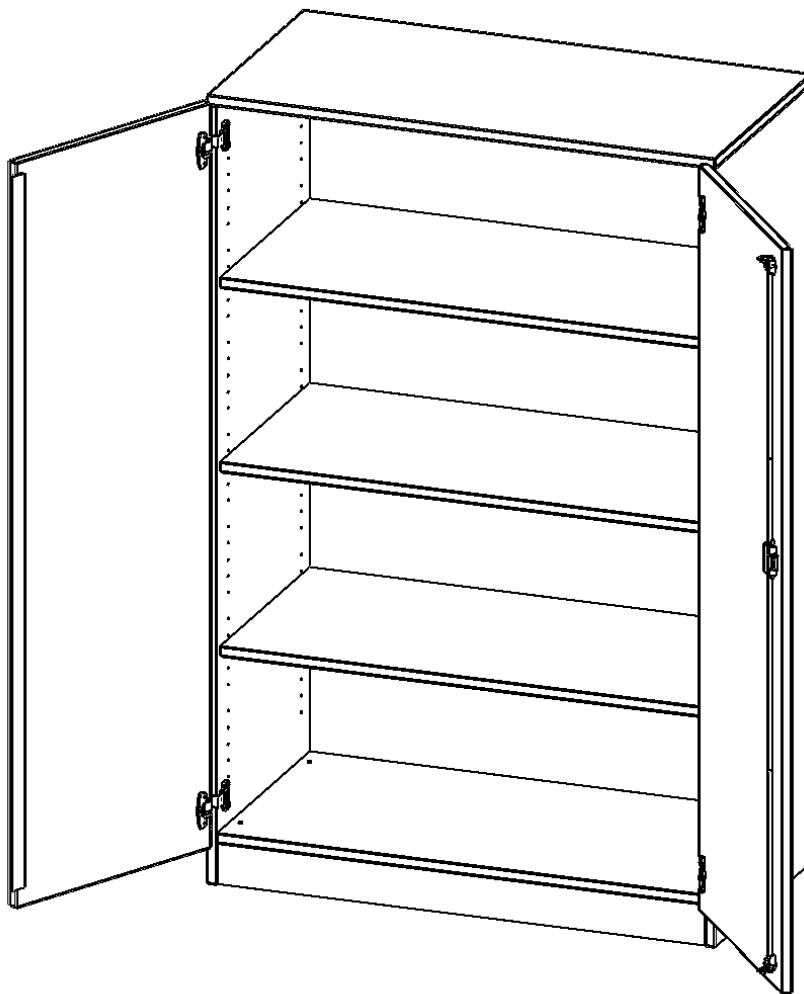

T10054T

PRODUKTDATENBLATT
WWW.MOEBELWERK-NIESKY.DE

SCHRANK, 4 ORDNERHÖHEN - SERIE EVO180

2 TÜREN, ABSCHLIESSBAR, MIT SOCKEL (81 MM), B/H/T: 100X154X50 CM

PRODUKTBESCHREIBUNG

Die evo180 Schränke und Regale in verschiedenen Höhen und Breiten sind ein Kernstück unseres evo180 Schrankwandprogrammes. Die Rückwand ist als Sichtrückwand ausgeführt, dementsprechend eignen sich alle evo180 Einzelschränke oder Schrankwände auch als Raumteiler.

Alle Schränke werden aus melaminharzbeschichteter E1 Feinspanplatte gefertigt, die FSC zertifiziert und formaldehydfrei sind. Als Kanten verwenden wir besonders robuste 2 mm starke ABS Kanten, die unter hoher Temperatur fest verleimt werden. Bitte wählen Sie Ihr Wunschdekor aus unserer Dekorpalette aus. Die Einlegeböden sind im Raster von 32 mm verstellbar. Unsere hochwertigen Bodenträger verfügen über einen "Ausziehstop", so wird verhindert, dass Böden mit Inhalt darauf aus dem Regal oder Schrank rutschen können. Die Türen lassen sich dank 270° öffnender Scharniere an den Korpus anlegen. Sie sind mit einem Schloss verschließbar. An den Türen befindet sich eine Staublippe.

Konfigurieren Sie Ihren Wunsch Schrank indem Sie bei den angebotenen Varianten Ihre Auswahl treffen.

EIGENSCHAFTEN

- Schrank, 4 Ordnerhöhen
- abschließbar, 3 verstellbare Einlegeböden
- Sichtrückwand
- Höhe 154 cm für Standard Ordner
- mit Sockel

Zubehör

Freistehend

08.10.2024
Seite 1/2

Artikelnummer	T10054T	
Breite / Höhe / Tiefe	1000 mm / 1540 mm / 500 mm	39.4" / 60.6" / 19.7"
Ordnerhöhen	4	
Einlegeböden	3	
Fächer	4	
Montageart	Freistehend	
Einsatzbereich	Grundschule, Weiterführende Schule, Büro und Objekt, Konferenzraum	
Material	Melaminplatte	
Bauart	Abschließbar, Untermodul	
Produktlinie	evo180	