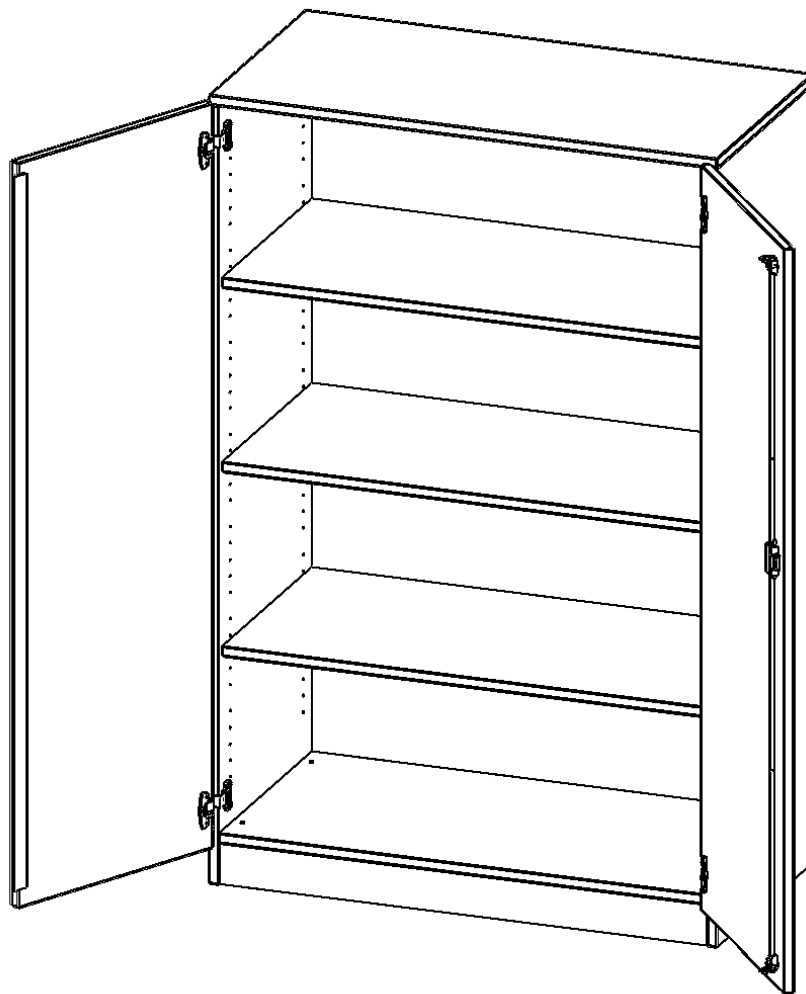

T10054T

PRODUKTDATENBLATT
WWW.MOEBELWERK-NIESKY.DE

SCHRANK, 4 ORDNERHÖHEN - SERIE EVO180

2 TÜREN, ABSCHLIESSBAR, MIT SOCKEL (81 MM), B/H/T: 100X154X50 CM

PRODUKTBESCHREIBUNG

Die evo180 Schränke und Regale in verschiedenen Höhen und Breiten sind ein Kernstück unseres evo180 Schrankwandprogrammes. Die Rückwand ist als Sichtrückwand ausgeführt, dementsprechend eignen sich alle evo180 Einzelschränke oder Schrankwände auch als Raumteiler.

Alle Schränke werden aus melaminharzbeschichteter E1 Feinspanplatte gefertigt, die FSC zertifiziert und formaldehydfrei sind. Als Kanten verwenden wir besonders robuste 2 mm starke ABS Kanten, die unter hoher Temperatur fest verleimt werden. Bitte wählen Sie Ihr Wunschdekor aus unserer Dekorpalette aus. Die Einlegeböden sind im Raster von 32 mm verstellbar. Unsere hochwertigen Bodenträger verfügen über einen "Ausziehstop", so wird verhindert, dass Böden mit Inhalt darauf aus dem Regal oder Schrank rutschen können. Die Türen lassen sich dank 270° öffnender Scharniere an den Korpus anlegen. Sie sind mit einem Schloss verschließbar. An den Türen befindet sich eine Staublippe.

Konfigurieren Sie Ihren Wunsch Schrank indem Sie bei den angebotenen Varianten Ihre Auswahl treffen.

EIGENSCHAFTEN

- Schrank, 4 Ordnerhöhen
- abschließbar, 3 verstellbare Einlegeböden
- Sichtrückwand
- Höhe 154 cm für Standard Ordner
- mit Sockel

Zubehör

Freistehend

20.11.2024
Seite 1/2

Artikelnummer	T10054T	
Breite / Höhe / Tiefe	1000 mm / 1540 mm / 500 mm	39.4" / 60.6" / 19.7"
Ordnerhöhen	4	
Einlegeböden	3	
Fächer	4	
Montageart	Freistehend	
Einsatzbereich	Grundschule, Weiterführende Schule, Büro und Objekt, Konferenzraum	
Material	Melaminplatte	
Bauart	Abschließbar, Untermodul	
Produktlinie	evo180	