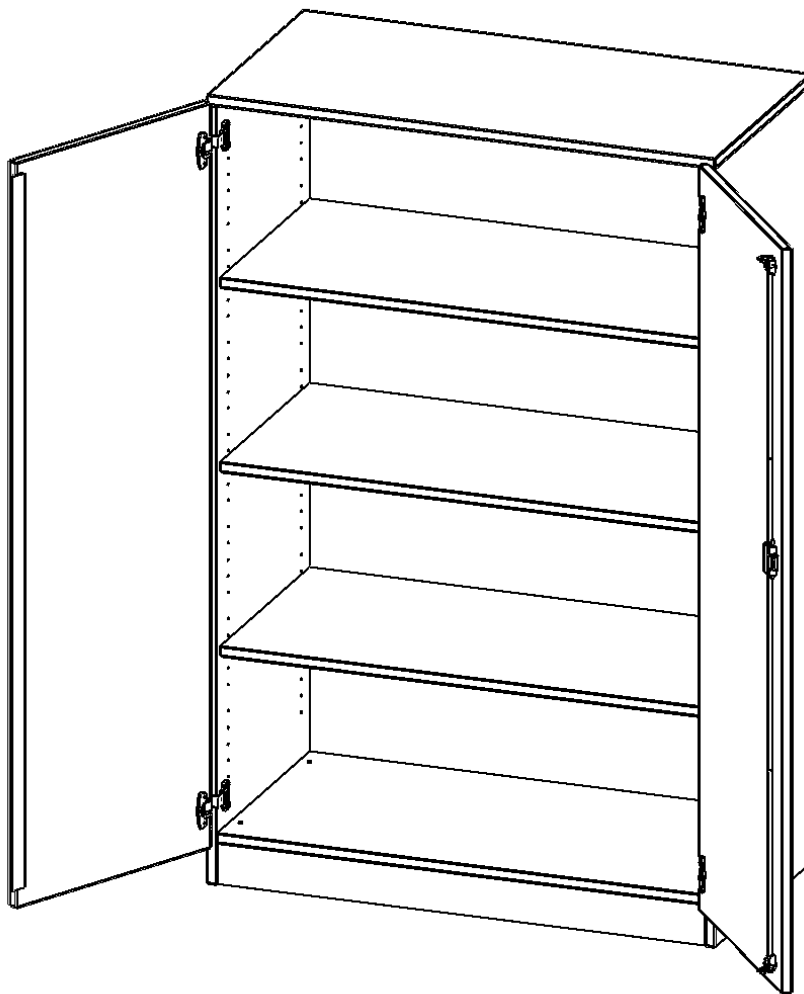

T10054T

PRODUKTDATENBLATT
WWW.MOEBELWERK-NIESKY.DE

SCHRANK, 4 ORDNERHÖHEN - SERIE EVO180

2 TÜREN, ABSCHLIESSBAR, MIT SOCKEL (81 MM), B/H/T: 100X154X50 CM

PRODUKTBESCHREIBUNG

Die evo180 Schränke und Regale in verschiedenen Höhen und Breiten sind ein Kernstück unseres evo180 Schrankwandprogrammes. Die Rückwand ist als Sichtrückwand ausgeführt, dementsprechend eignen sich alle evo180 Einzelschränke oder Schrankwände auch als Raumteiler.

Alle Schränke werden aus melaminharzbeschichteter E1 Feinspanplatte gefertigt, die FSC zertifiziert und formaldehydfrei sind. Als Kanten verwenden wir besonders robuste 2 mm starke ABS Kanten, die unter hoher Temperatur fest verleimt werden. Bitte wählen Sie Ihr Wunschdekor aus unserer Dekorpalette aus. Die Einlegeböden sind im Raster von 32 mm verstellbar. Unsere hochwertigen Bodenträger verfügen über einen "Ausziehstop", so wird verhindert, dass Böden mit Inhalt darauf aus dem Regal oder Schrank rutschen können. Die Türen lassen sich dank 270° öffnender Scharniere an den Korpus anlegen. Sie sind mit einem Schloss verschließbar. An den Türen befindet sich eine Staublippe.

Konfigurieren Sie Ihren Wunsch Schrank indem Sie bei den angebotenen Varianten Ihre Auswahl treffen.

EIGENSCHAFTEN

- Schrank, 4 Ordnerhöhen
- abschließbar, 3 verstellbare Einlegeböden
- Sichtrückwand
- Höhe 154 cm für Standard Ordner
- mit Sockel

Zubehör

Freistehend

Artikelnummer	T10054T	
Breite / Höhe / Tiefe	1000 mm / 1540 mm / 500 mm	39.4" / 60.6" / 19.7"
Ordnerhöhen	4	
Einlegeböden	3	
Fächer	4	
Montageart	Freistehend	
Einsatzbereich	Grundschule, Weiterführende Schule, Büro und Objekt, Konferenzraum	
Material	Melaminplatte	
Bauart	Abschließbar, Untermodul	
Produktlinie	evo180	