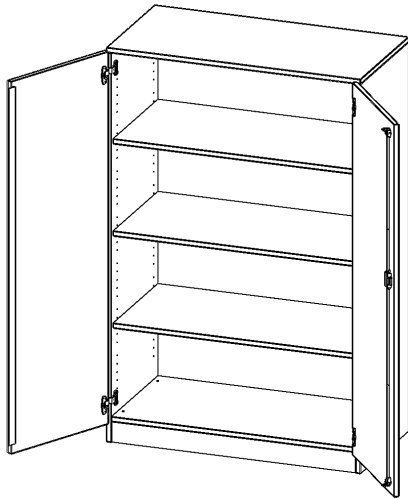

T10054T

PRODUKTDATENBLATT
WWW.MOEBELWERK-NIESKY.DE

SCHRANK, 4 ORDNERHÖHEN - SERIE EVO180

2 TÜREN, ABSCHLIESSBAR, MIT SOCKEL (81 MM), B/H/T: 100X154X50 CM

PRODUKTBESCHREIBUNG

Die evo180 Schränke und Regale in verschiedenen Höhen und Breiten sind ein Kernstück unseres evo180 Schrankwandprogrammes. Die Rückwand ist als Sichtrückwand ausgeführt, dementsprechend eignen sich alle evo180 Einzelschränke oder Schrankwände auch als Raumteiler.

Alle Schränke werden aus melaminharzbeschichteter E1 Feinspanplatte gefertigt, die FSC zertifiziert und formaldehydfrei sind. Als Kanten verwenden wir besonders robuste 2 mm starke ABS Kanten, die unter hoher Temperatur fest verleimt werden. Bitte wählen Sie Ihr Wunschdekor aus unserer Dekorpalette aus. Die Einlegeböden sind im Raster von 32 mm verstellbar. Unsere hochwertigen Bodenträger verfügen über einen "Ausziehstop", so wird verhindert, dass Böden mit Inhalt darauf aus dem Regal oder Schrank rutschen können. Die Türen lassen sich dank 270° öffnender Scharniere an den Korpus anlegen. Sie sind mit einem Schloss verschließbar. An den Türen befindet sich eine Staublippe.

Konfigurieren Sie Ihren Wunsch Schrank indem Sie bei den angebotenen Varianten Ihre Auswahl treffen.

EIGENSCHAFTEN

- Schrank, 4 Ordnerhöhen
- abschließbar, 3 verstellbare Einlegeböden
- Sichtrückwand
- Höhe 154 cm für Standard Ordner
- mit Sockel

Zubehör

Freistehend

20.11.2024
Seite 1/2

Artikelnummer	T10054T	
Breite / Höhe / Tiefe	1000 mm / 1540 mm / 500 mm	39.4" / 60.6" / 19.7"
Ordnerhöhen	4	
Einlegeböden	3	
Fächer	4	
Montageart	Freistehend	
Einsatzbereich	Grundschule, Weiterführende Schule, Büro und Objekt, Konferenzraum	
Material	Melaminplatte	
Bauart	Abschließbar, Untermodul	
Produktlinie	evo180	