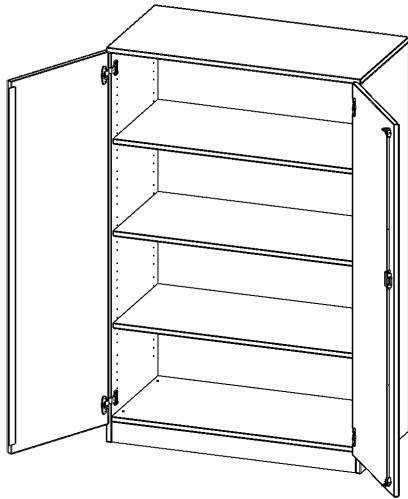

T10054T

PRODUKTDATENBLATT
WWW.MOEBELWERK-NIESKY.DE

SCHRANK, 4 ORDNERHÖHEN - SERIE EVO180

2 TÜREN, ABSCHLIESSBAR, MIT SOCKEL (81 MM), B/H/T: 100X154X50 CM

PRODUKTBESCHREIBUNG

Die evo180 Schränke und Regale in verschiedenen Höhen und Breiten sind ein Kernstück unseres evo180 Schrankwandprogrammes. Die Rückwand ist als Sichtrückwand ausgeführt, dementsprechend eignen sich alle evo180 Einzelschränke oder Schrankwände auch als Raumteiler.

Alle Schränke werden aus melaminharzbeschichteter E1 Feinspanplatte gefertigt, die FSC zertifiziert und formaldehydfrei sind. Als Kanten verwenden wir besonders robuste 2 mm starke ABS Kanten, die unter hoher Temperatur fest verleimt werden. Bitte wählen Sie Ihr Wunschdekor aus unserer Dekorpalette aus. Die Einlegeböden sind im Raster von 32 mm verstellbar. Unsere hochwertigen Bodenträger verfügen über einen "Ausziehstop", so wird verhindert, dass Böden mit Inhalt darauf aus dem Regal oder Schrank rutschen können. Die Türen lassen sich dank 270° öffnender Scharniere an den Korpus anlegen. Sie sind mit einem Schloss verschließbar. An den Türen befindet sich eine Staublippe.

Konfigurieren Sie Ihren Wunsch Schrank indem Sie bei den angebotenen Varianten Ihre Auswahl treffen.

EIGENSCHAFTEN

- Schrank, 4 Ordnerhöhen
- abschließbar, 3 verstellbare Einlegeböden
- Sichtrückwand
- Höhe 154 cm für Standard Ordner
- mit Sockel

Zubehör

Freistehend

Artikelnummer	T10054T	
Breite / Höhe / Tiefe	1000 mm / 1540 mm / 500 mm	39.4" / 60.6" / 19.7"
Ordnerhöhen	4	
Einlegeböden	3	
Fächer	4	
Montageart	Freistehend	
Einsatzbereich	Grundschule, Weiterführende Schule, Büro und Objekt, Konferenzraum	
Material	Melaminplatte	
Bauart	Abschließbar, Untermodul	
Produktlinie	evo180	