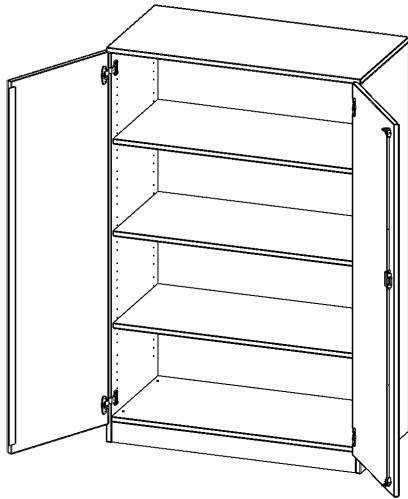

T10044T

PRODUKTDATENBLATT
WWW.MOEBELWERK-NIESKY.DE

SCHRANK, 4 ORDNERHÖHEN - SERIE EVO180

2 TÜREN, ABSCHLIESSBAR, MIT SOCKEL (81 MM), B/H/T: 100X154X40 CM

PRODUKTBESCHREIBUNG

Die evo180 Schränke und Regale in verschiedenen Höhen und Breiten sind ein Kernstück unseres evo180 Schrankwandprogrammes. Die Rückwand ist als Sichtrückwand ausgeführt, dementsprechend eignen sich alle evo180 Einzelschränke oder Schrankwände auch als Raumteiler.

Alle Schränke werden aus melaminharzbeschichteter E1 Feinspanplatte gefertigt, die FSC zertifiziert und formaldehydfrei sind. Als Kanten verwenden wir besonders robuste 2 mm starke ABS Kanten, die unter hoher Temperatur fest verleimt werden. Bitte wählen Sie Ihr Wunschdekor aus unserer Dekorpalette aus. Die Einlegeböden sind im Raster von 32 mm verstellbar. Unsere hochwertigen Bodenträger verfügen über einen "Ausziehstop", so wird verhindert, dass Böden mit Inhalt darauf aus dem Regal oder Schrank rutschen können. Die Türen lassen sich dank 270° öffnender Scharniere an den Korpus anlegen. Sie sind mit einem Schloss verschließbar. An den Türen befindet sich eine Staublippe.

Konfigurieren Sie Ihren Wunsch Schrank indem Sie bei den angebotenen Varianten Ihre Auswahl treffen.

EIGENSCHAFTEN

- Schrank, 4 Ordnerhöhen
- abschließbar, 3 verstellbare Einlegeböden
- Sichtrückwand
- Höhe 154 cm für Standard Ordner
- mit Sockel

Zubehör

Freistehend

08.10.2024
Seite 1/2

Artikelnummer	T10044T	
Breite / Höhe / Tiefe	1000 mm / 1540 mm / 400 mm	39.4" / 60.6" / 15.7"
Ordnerhöhen	4	
Einlegeböden	3	
Fächer	4	
Montageart	Freistehend	
Einsatzbereich	Grundschule, Weiterführende Schule, Büro und Objekt, Konferenzraum	
Material	Melaminplatte	
Bauart	Abschließbar, Untermodul	
Produktlinie	evo180	