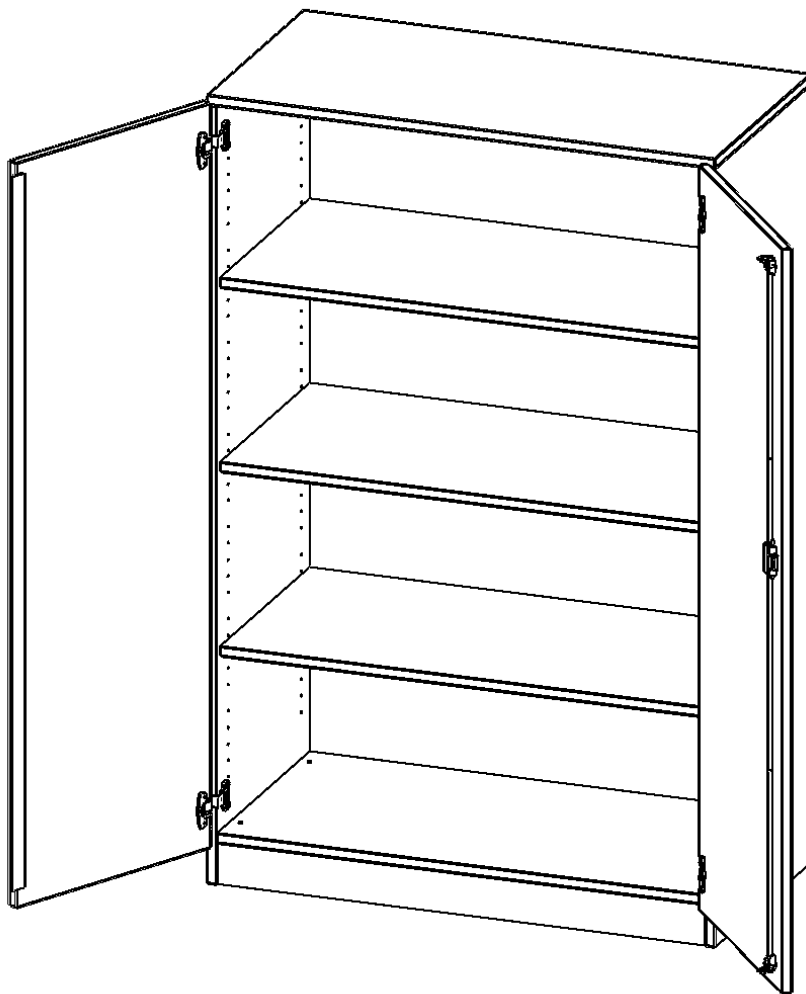

T10044T

PRODUKTDATENBLATT
WWW.MOEBELWERK-NIESKY.DE

SCHRANK, 4 ORDNERHÖHEN - SERIE EVO180

2 TÜREN, ABSCHLIESSBAR, MIT SOCKEL (81 MM), B/H/T: 100X154X40 CM

PRODUKTBESCHREIBUNG

Die evo180 Schränke und Regale in verschiedenen Höhen und Breiten sind ein Kernstück unseres evo180 Schrankwandprogrammes. Die Rückwand ist als Sichtrückwand ausgeführt, dementsprechend eignen sich alle evo180 Einzelschränke oder Schrankwände auch als Raumteiler.

Alle Schränke werden aus melaminharzbeschichteter E1 Feinspanplatte gefertigt, die FSC zertifiziert und formaldehydfrei sind. Als Kanten verwenden wir besonders robuste 2 mm starke ABS Kanten, die unter hoher Temperatur fest verleimt werden. Bitte wählen Sie Ihr Wunschdekor aus unserer Dekorpalette aus. Die Einlegeböden sind im Raster von 32 mm verstellbar. Unsere hochwertigen Bodenträger verfügen über einen "Ausziehstop", so wird verhindert, dass Böden mit Inhalt darauf aus dem Regal oder Schrank rutschen können. Die Türen lassen sich dank 270° öffnender Scharniere an den Korpus anlegen. Sie sind mit einem Schloss verschließbar. An den Türen befindet sich eine Staublippe.

Konfigurieren Sie Ihren Wunsch Schrank indem Sie bei den angebotenen Varianten Ihre Auswahl treffen.

EIGENSCHAFTEN

- Schrank, 4 Ordnerhöhen
- abschließbar, 3 verstellbare Einlegeböden
- Sichtrückwand
- Höhe 154 cm für Standard Ordner
- mit Sockel

Zubehör

Freistehend

08.10.2024
Seite 1/2

Artikelnummer	T10044T	
Breite / Höhe / Tiefe	1000 mm / 1540 mm / 400 mm	39.4" / 60.6" / 15.7"
Ordnerhöhen	4	
Einlegeböden	3	
Fächer	4	
Montageart	Freistehend	
Einsatzbereich	Grundschule, Weiterführende Schule, Büro und Objekt, Konferenzraum	
Material	Melaminplatte	
Bauart	Abschließbar, Untermodul	
Produktlinie	evo180	