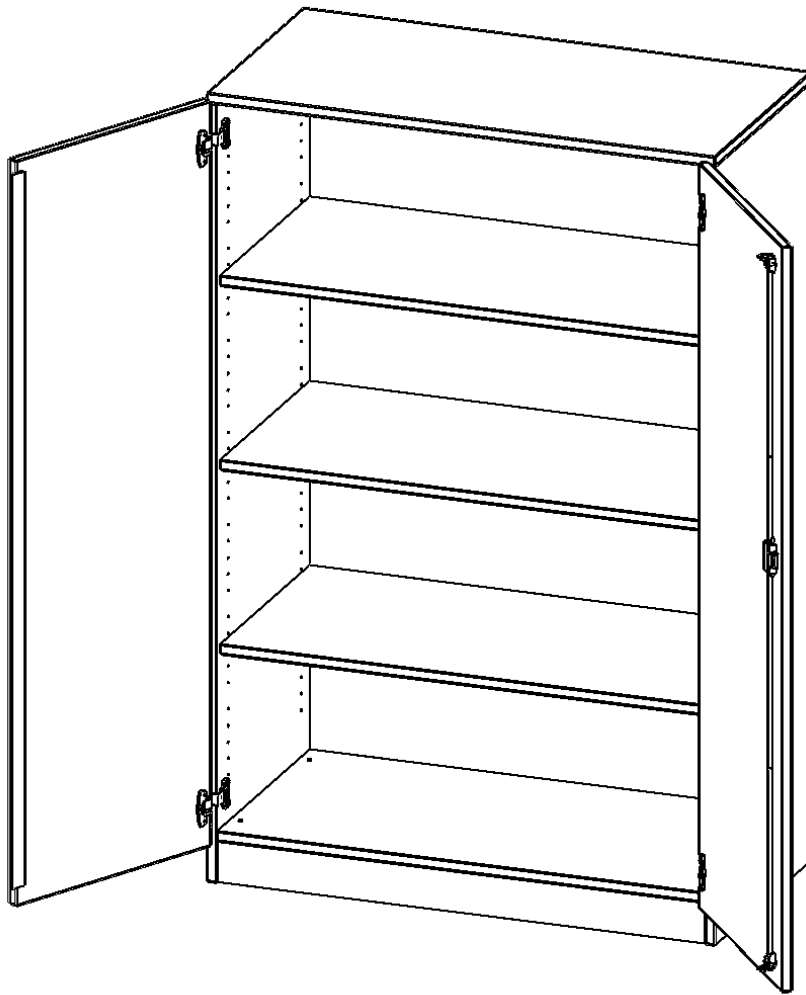

### PRODUKTBESCHREIBUNG

Die evo180 Schränke und Regale in verschiedenen Höhen und Breiten sind ein Kernstück unseres evo180 Schrankwandprogrammes. Die Rückwand ist als Sichtrückwand ausgeführt, dementsprechend eignen sich alle evo180 Einzelschränke oder Schrankwände auch als Raumteiler.

Alle Schränke werden aus melaminharzbeschichteter E1 Feinspanplatte gefertigt, die FSC zertifiziert und formaldehydfrei sind. Als Kanten verwenden wir besonders robuste 2 mm starke ABS Kanten, die unter hoher Temperatur fest verleimt werden. Bitte wählen Sie Ihr Wunschdekor aus unserer Dekorpalette aus. Die Einlegeböden sind im Raster von 32 mm verstellbar. Unsere hochwertigen Bodenträger verfügen über einen "Ausziehstop", so wird verhindert, dass Böden mit Inhalt darauf aus dem Regal oder Schrank rutschen können. Die Türen lassen sich dank 270° öffnender Scharniere an den Korpus anlegen. Sie sind mit einem Schloss verschließbar. An den Türen befindet sich eine Staublippe.

### EIGENSCHAFTEN

- Schrank, 4 Ordnerhöhen
- abschließbar, 3 verstellbare Einlegeböden
- Sichtrückwand
- Höhe 154 cm für Standard Ordner
- mit Sockel

### Zubehör

Freistehend

08.10.2024  
Seite 1/2

Artikelnummer	T10044T	
Breite / Höhe / Tiefe	1000 mm / 1540 mm / 400 mm	39.4" / 60.6" / 15.7"
Ordnerhöhen	4	
Einlegeböden	3	
Fächer	4	
Montageart	Freistehend	
Einsatzbereich	Grundschule, Weiterführende Schule, Büro und Objekt, Konferenzraum	
Material	Melaminplatte	
Bauart	Abschließbar, Untermodul	
Produktlinie	evo180	