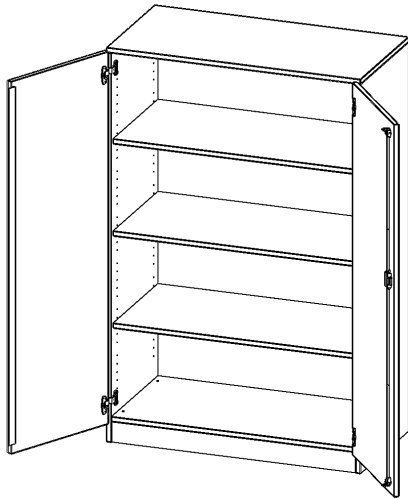

T10044T

PRODUKTDATENBLATT
WWW.MOEBELWERK-NIESKY.DE

SCHRANK, 4 ORDNERHÖHEN - SERIE EVO180

2 TÜREN, ABSCHLIESSBAR, MIT SOCKEL (81 MM), B/H/T: 100X154X40 CM

PRODUKTBESCHREIBUNG

Die evo180 Schränke und Regale in verschiedenen Höhen und Breiten sind ein Kernstück unseres evo180 Schrankwandprogrammes. Die Rückwand ist als Sichtrückwand ausgeführt, dementsprechend eignen sich alle evo180 Einzelschränke oder Schrankwände auch als Raumteiler.

Alle Schränke werden aus melaminharzbeschichteter E1 Feinspanplatte gefertigt, die FSC zertifiziert und formaldehydfrei sind. Als Kanten verwenden wir besonders robuste 2 mm starke ABS Kanten, die unter hoher Temperatur fest verleimt werden. Bitte wählen Sie Ihr Wunschdekor aus unserer Dekorpalette aus. Die Einlegeböden sind im Raster von 32 mm verstellbar. Unsere hochwertigen Bodenträger verfügen über einen "Ausziehstop", so wird verhindert, dass Böden mit Inhalt darauf aus dem Regal oder Schrank rutschen können. Die Türen lassen sich dank 270° öffnender Scharniere an den Korpus anlegen. Sie sind mit einem Schloss verschließbar. An den Türen befindet sich eine Staublippe.

Konfigurieren Sie Ihren Wunsch Schrank indem Sie bei den angebotenen Varianten Ihre Auswahl treffen.

EIGENSCHAFTEN

- Schrank, 4 Ordnerhöhen
- abschließbar, 3 verstellbare Einlegeböden
- Sichtrückwand
- Höhe 154 cm für Standard Ordner
- mit Sockel

Zubehör

Freistehend

20.11.2024
Seite 1/2

Artikelnummer	T10044T	
Breite / Höhe / Tiefe	1000 mm / 1540 mm / 400 mm	39.4" / 60.6" / 15.7"
Ordnerhöhen	4	
Einlegeböden	3	
Fächer	4	
Montageart	Freistehend	
Einsatzbereich	Grundschule, Weiterführende Schule, Büro und Objekt, Konferenzraum	
Material	Melaminplatte	
Bauart	Abschließbar, Untermodul	
Produktlinie	evo180	