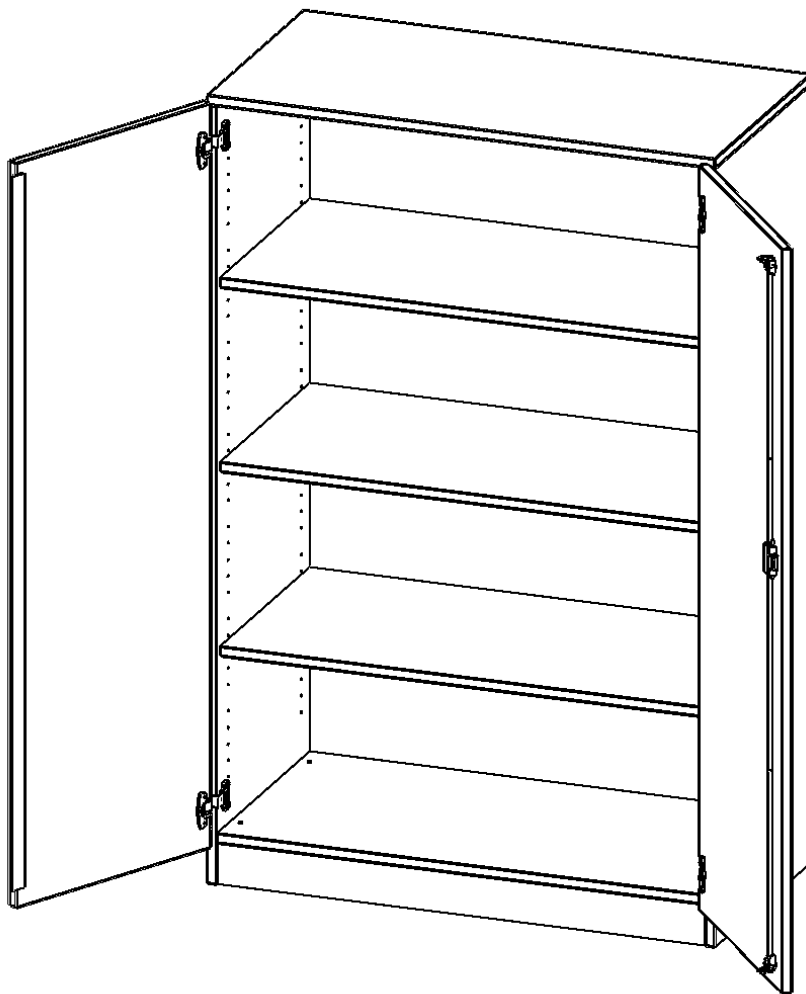

T10044T

PRODUKTDATENBLATT
WWW.MOEBELWERK-NIESKY.DE

SCHRANK, 4 ORDNERHÖHEN - SERIE EVO180

2 TÜREN, ABSCHLIESSBAR, MIT SOCKEL (81 MM), B/H/T: 100X154X40 CM

PRODUKTBESCHREIBUNG

Die evo180 Schränke und Regale in verschiedenen Höhen und Breiten sind ein Kernstück unseres evo180 Schrankwandprogrammes. Die Rückwand ist als Sichtrückwand ausgeführt, dementsprechend eignen sich alle evo180 Einzelschränke oder Schrankwände auch als Raumteiler.

Alle Schränke werden aus melaminharzbeschichteter E1 Feinspanplatte gefertigt, die FSC zertifiziert und formaldehydfrei sind. Als Kanten verwenden wir besonders robuste 2 mm starke ABS Kanten, die unter hoher Temperatur fest verleimt werden. Bitte wählen Sie Ihr Wunschdekor aus unserer Dekorpalette aus. Die Einlegeböden sind im Raster von 32 mm verstellbar. Unsere hochwertigen Bodenträger verfügen über einen "Ausziehstop", so wird verhindert, dass Böden mit Inhalt darauf aus dem Regal oder Schrank rutschen können. Die Türen lassen sich dank 270° öffnender Scharniere an den Korpus anlegen. Sie sind mit einem Schloss verschließbar. An den Türen befindet sich eine Staublippe.

Konfigurieren Sie Ihren Wunsch Schrank indem Sie bei den angebotenen Varianten Ihre Auswahl treffen.

EIGENSCHAFTEN

- Schrank, 4 Ordnerhöhen
- abschließbar, 3 verstellbare Einlegeböden
- Sichtrückwand
- Höhe 154 cm für Standard Ordner
- mit Sockel

Zubehör

Freistehend

20.11.2024
Seite 1/2

Artikelnummer	T10044T	
Breite / Höhe / Tiefe	1000 mm / 1540 mm / 400 mm	39.4" / 60.6" / 15.7"
Ordnerhöhen	4	
Einlegeböden	3	
Fächer	4	
Montageart	Freistehend	
Einsatzbereich	Grundschule, Weiterführende Schule, Büro und Objekt, Konferenzraum	
Material	Melaminplatte	
Bauart	Abschließbar, Untermodul	
Produktlinie	evo180	