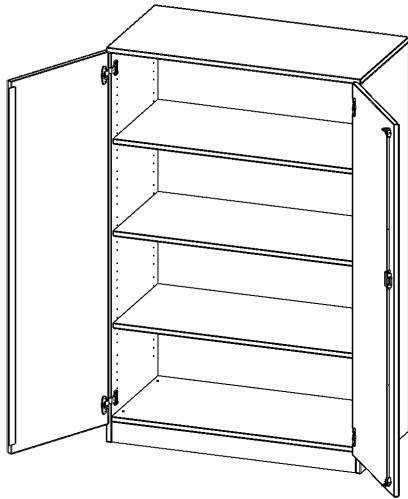

## SCHRANK, 4 ORDNERHÖHEN - SERIE EVO180

2 TÜREN, ABSCHLIESSBAR, MIT SOCKEL (81 MM), B/H/T: 100X154X40 CM

### PRODUKTBESCHREIBUNG

Die evo180 Schränke und Regale in verschiedenen Höhen und Breiten sind ein Kernstück unseres evo180 Schrankwandprogrammes. Die Rückwand ist als Sichtrückwand ausgeführt, dementsprechend eignen sich alle evo180 Einzelschränke oder Schrankwände auch als Raumteiler.

Alle Schränke werden aus melaminharzbeschichteter E1 Feinspanplatte gefertigt, die FSC zertifiziert und formaldehydfrei sind. Als Kanten verwenden wir besonders robuste 2 mm starke ABS Kanten, die unter hoher Temperatur fest verleimt werden. Bitte wählen Sie Ihr Wunschdekor aus unserer Dekorpalette aus. Die Einlegeböden sind im Raster von 32 mm verstellbar. Unsere hochwertigen Bodenträger verfügen über einen "Ausziehstop", so wird verhindert, dass Böden mit Inhalt darauf aus dem Regal oder Schrank rutschen können. Die Türen lassen sich dank 270° öffnender Scharniere an den Korpus anlegen. Sie sind mit einem Schloss verschließbar. An den Türen befindet sich eine Staublippe.

### Zubehör

Freistehend

08.10.2024  
Seite 1/2

Artikelnummer	T10044T	
Breite / Höhe / Tiefe	1000 mm / 1540 mm / 400 mm	39.4" / 60.6" / 15.7"
Ordnerhöhen	4	
Einlegeböden	3	
Fächer	4	
Montageart	Freistehend	
Einsatzbereich	Grundschule, Weiterführende Schule, Büro und Objekt, Konferenzraum	
Material	Melaminplatte	
Bauart	Abschließbar, Untermodul	
Produktlinie	evo180	