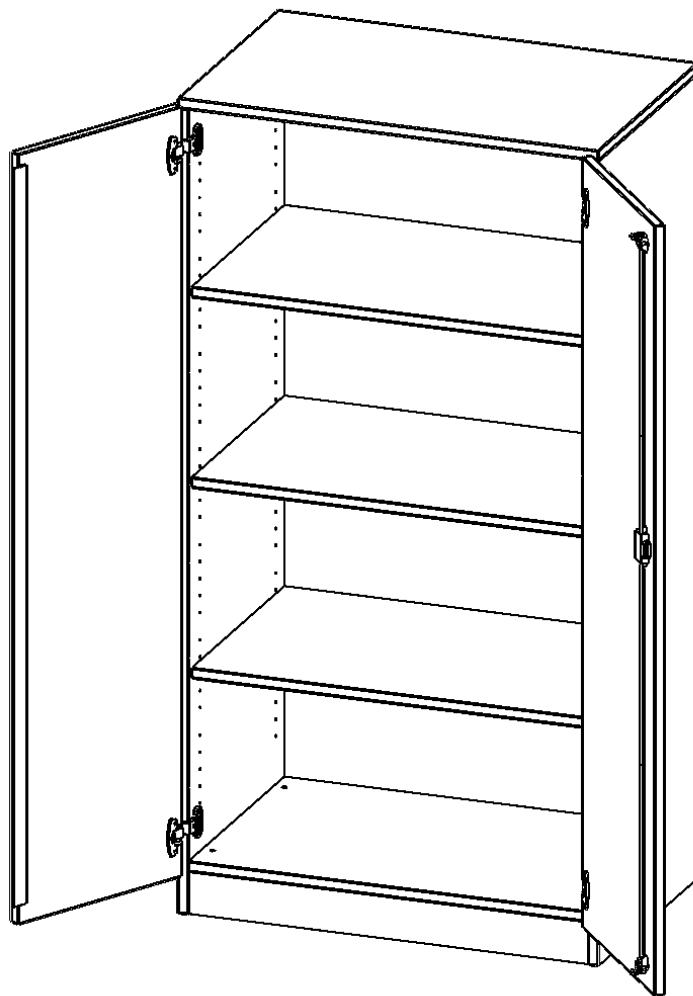

T8064T

PRODUKTDATENBLATT
WWW.MOEBELWERK-NIESKY.DE

SCHRANK, 4 ORDNERHÖHEN - SERIE EVO180

2 TÜREN, ABSCHLIESSBAR, MIT SOCKEL (81 MM), B/H/T: 80X154X60 CM

PRODUKTBESCHREIBUNG

Die evo180 Schränke und Regale in verschiedenen Höhen und Breiten sind ein Kernstück unseres evo180 Schrankwandprogrammes. Die Rückwand ist als Sichtrückwand ausgeführt, dementsprechend eignen sich alle evo180 Einzelschränke oder Schrankwände auch als Raumteiler.

Alle Schränke werden aus melaminharzbeschichteter E1 Feinspanplatte gefertigt, die FSC zertifiziert und formaldehydfrei sind. Als Kanten verwenden wir besonders robuste 2 mm starke ABS Kanten, die unter hoher Temperatur fest verleimt werden. Bitte wählen Sie Ihr Wunschdekor aus unserer Dekorpalette aus. Die Einlegeböden sind im Raster von 32 mm verstellbar. Unsere hochwertigen Bodenträger verfügen über einen "Ausziehstop", so wird verhindert, dass Böden mit Inhalt darauf aus dem Regal oder Schrank rutschen können. Die Türen lassen sich dank 270° öffnender Scharniere an den Korpus anlegen. Sie sind mit einem Schloss verschließbar. An den Türen befindet sich eine Staublippe.

Konfigurieren Sie Ihren Wunsch Schrank indem Sie bei den angebotenen Varianten Ihre Auswahl treffen.

EIGENSCHAFTEN

- Schrank, 4 Ordnerhöhen
- abschließbar, 3 verstellbare Einlegeböden
- Sichtrückwand
- Höhe 154 cm für Standard Ordner
- mit Sockel

Zubehör

Freistehend

Artikelnummer	T8064T	
Breite / Höhe / Tiefe	800 mm / 1540 mm / 600 mm	31.5" / 60.6" / 23.6"
Ordnerhöhen	4	
Einlegeböden	3	
Fächer	4	
Montageart	Freistehend	
Einsatzbereich	Grundschule, Weiterführende Schule, Büro und Objekt, Konferenzraum	
Material	Melaminplatte	
Bauart	Abschließbar, Untermodul	
Produktlinie	evo180	