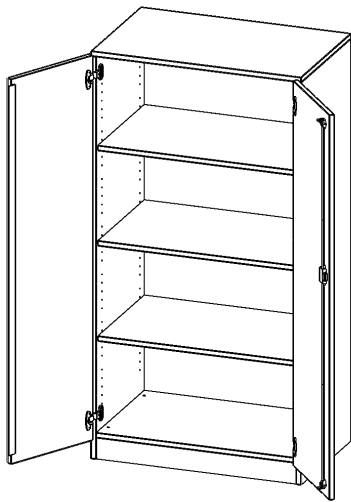

T8064T

PRODUKTDATENBLATT
WWW.MOEBELWERK-NIESKY.DE

SCHRANK, 4 ORDNERHÖHEN - SERIE EVO180

2 TÜREN, ABSCHLIESSBAR, MIT SOCKEL (81 MM), B/H/T: 80X154X60 CM

PRODUKTBESCHREIBUNG

Die evo180 Schränke und Regale in verschiedenen Höhen und Breiten sind ein Kernstück unseres evo180 Schrankwandprogrammes. Die Rückwand ist als Sichtrückwand ausgeführt, dementsprechend eignen sich alle evo180 Einzelschränke oder Schrankwände auch als Raumteiler.

Alle Schränke werden aus melaminharzbeschichteter E1 Feinspanplatte gefertigt, die FSC zertifiziert und formaldehydfrei sind. Als Kanten verwenden wir besonders robuste 2 mm starke ABS Kanten, die unter hoher Temperatur fest verleimt werden. Bitte wählen Sie Ihr Wunschdekor aus unserer Dekorpalette aus. Die Einlegeböden sind im Raster von 32 mm verstellbar. Unsere hochwertigen Bodenträger verfügen über einen "Ausziehstop", so wird verhindert, dass Böden mit Inhalt darauf aus dem Regal oder Schrank rutschen können. Die Türen lassen sich dank 270° öffnender Scharniere an den Korpus anlegen. Sie sind mit einem Schloss verschließbar. An den Türen befindet sich eine Staublippe.

Konfigurieren Sie Ihren Wunsch Schrank indem Sie bei den angebotenen Varianten Ihre Auswahl treffen.

EIGENSCHAFTEN

- Schrank, 4 Ordnerhöhen
- abschließbar, 3 verstellbare Einlegeböden
- Sichtrückwand
- Höhe 154 cm für Standard Ordner
- mit Sockel

Zubehör

Freistehend

Artikelnummer	T8064T	
Breite / Höhe / Tiefe	800 mm / 1540 mm / 600 mm	31.5" / 60.6" / 23.6"
Ordnerhöhen	4	
Einlegeböden	3	
Fächer	4	
Montageart	Freistehend	
Einsatzbereich	Grundschule, Weiterführende Schule, Büro und Objekt, Konferenzraum	
Material	Melaminplatte	
Bauart	Abschließbar, Untermodul	
Produktlinie	evo180	