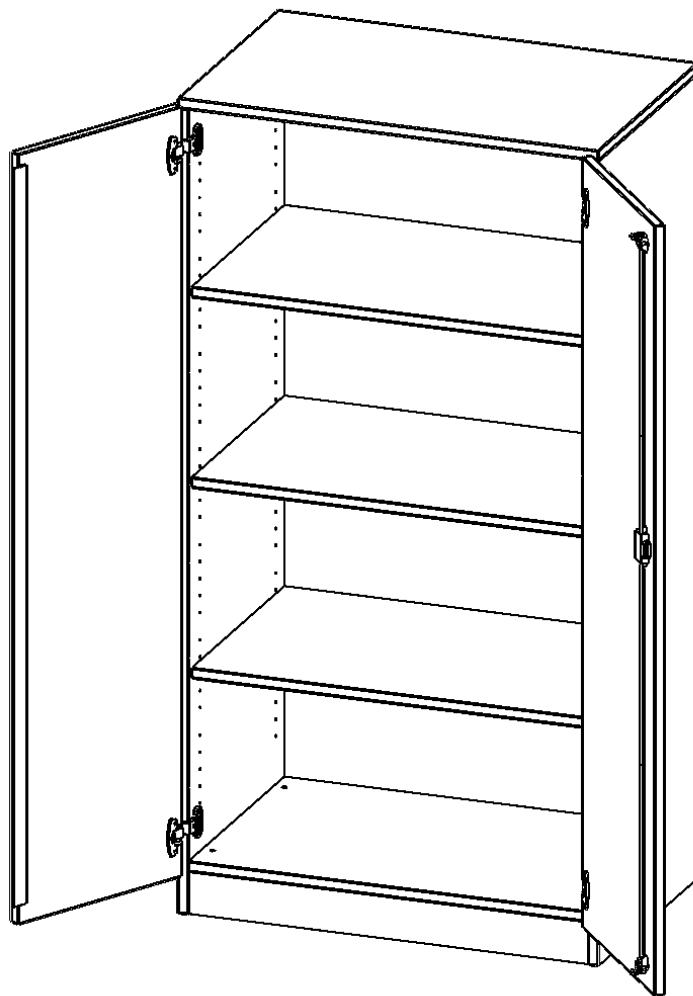

T8064T

PRODUKTDATENBLATT
WWW.MOEBELWERK-NIESKY.DE

SCHRANK, 4 ORDNERHÖHEN - SERIE EVO180

2 TÜREN, ABSCHLIESSBAR, MIT SOCKEL (81 MM), B/H/T: 80X154X60 CM

PRODUKTBESCHREIBUNG

Die evo180 Schränke und Regale in verschiedenen Höhen und Breiten sind ein Kernstück unseres evo180 Schrankwandprogrammes. Die Rückwand ist als Sichtrückwand ausgeführt, dementsprechend eignen sich alle evo180 Einzelschränke oder Schrankwände auch als Raumteiler.

Alle Schränke werden aus melaminharzbeschichteter E1 Feinspanplatte gefertigt, die FSC zertifiziert und formaldehydfrei sind. Als Kanten verwenden wir besonders robuste 2 mm starke ABS Kanten, die unter hoher Temperatur fest verleimt werden. Bitte wählen Sie Ihr Wunschdekor aus unserer Dekorpalette aus. Die Einlegeböden sind im Raster von 32 mm verstellbar. Unsere hochwertigen Bodenträger verfügen über einen "Ausziehstop", so wird verhindert, dass Böden mit Inhalt darauf aus dem Regal oder Schrank rutschen können. Die Türen lassen sich dank 270° öffnender Scharniere an den Korpus anlegen. Sie sind mit einem Schloss verschließbar. An den Türen befindet sich eine Staublippe.

Konfigurieren Sie Ihren Wunsch Schrank indem Sie bei den angebotenen Varianten Ihre Auswahl treffen.

EIGENSCHAFTEN

- Schrank, 4 Ordnerhöhen
- abschließbar, 3 verstellbare Einlegeböden
- Sichtrückwand
- Höhe 154 cm für Standard Ordner
- mit Sockel

Zubehör

Freistehend

20.11.2024
Seite 1/2

Artikelnummer	T8064T	
Breite / Höhe / Tiefe	800 mm / 1540 mm / 600 mm	31.5" / 60.6" / 23.6"
Ordnerhöhen	4	
Einlegeböden	3	
Fächer	4	
Montageart	Freistehend	
Einsatzbereich	Grundschule, Weiterführende Schule, Büro und Objekt, Konferenzraum	
Material	Melaminplatte	
Bauart	Abschließbar, Untermodul	
Produktlinie	evo180	