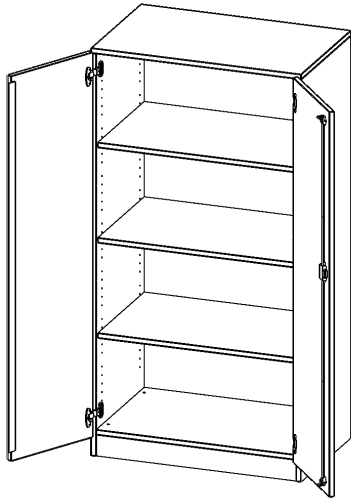

T8064T

PRODUKTDATENBLATT
WWW.MOEBELWERK-NIESKY.DE

SCHRANK, 4 ORDNERHÖHEN - SERIE EVO180

2 TÜREN, ABSCHLIESSBAR, MIT SOCKEL (81 MM), B/H/T: 80X154X60 CM

PRODUKTBESCHREIBUNG

Die evo180 Schränke und Regale in verschiedenen Höhen und Breiten sind ein Kernstück unseres evo180 Schrankwandprogrammes. Die Rückwand ist als Sichtrückwand ausgeführt, dementsprechend eignen sich alle evo180 Einzelschränke oder Schrankwände auch als Raumteiler.

Alle Schränke werden aus melaminharzbeschichteter E1 Feinspanplatte gefertigt, die FSC zertifiziert und formaldehydfrei sind. Als Kanten verwenden wir besonders robuste 2 mm starke ABS Kanten, die unter hoher Temperatur fest verleimt werden. Bitte wählen Sie Ihr Wunschdekor aus unserer Dekorpalette aus. Die Einlegeböden sind im Raster von 32 mm verstellbar. Unsere hochwertigen Bodenträger verfügen über einen "Ausziehstop", so wird verhindert, dass Böden mit Inhalt darauf aus dem Regal oder Schrank rutschen können. Die Türen lassen sich dank 270° öffnender Scharniere an den Korpus anlegen. Sie sind mit einem Schloss verschließbar. An den Türen befindet sich eine Staublippe.

Konfigurieren Sie Ihren Wunsch Schrank indem Sie bei den angebotenen Varianten Ihre Auswahl treffen.

EIGENSCHAFTEN

- Schrank, 4 Ordnerhöhen
- abschließbar, 3 verstellbare Einlegeböden
- Sichtrückwand
- Höhe 154 cm für Standard Ordner
- mit Sockel

Zubehör

Freistehend

20.11.2024
Seite 1/2

Artikelnummer	T8064T	
Breite / Höhe / Tiefe	800 mm / 1540 mm / 600 mm	31.5" / 60.6" / 23.6"
Ordnerhöhen	4	
Einlegeböden	3	
Fächer	4	
Montageart	Freistehend	
Einsatzbereich	Grundschule, Weiterführende Schule, Büro und Objekt, Konferenzraum	
Material	Melaminplatte	
Bauart	Abschließbar, Untermodul	
Produktlinie	evo180	