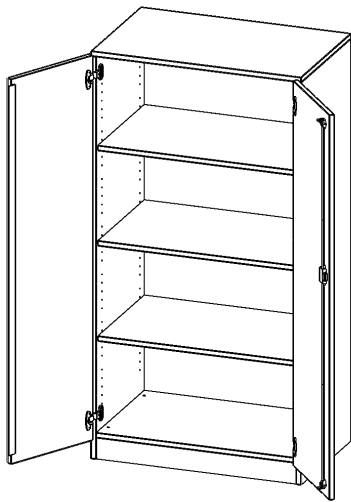

T8064T

PRODUKTDATENBLATT
WWW.MOEBELWERK-NIESKY.DE

SCHRANK, 4 ORDNERHÖHEN - SERIE EVO180

2 TÜREN, ABSCHLIESSBAR, MIT SOCKEL (81 MM), B/H/T: 80X154X60 CM

PRODUKTBESCHREIBUNG

Die evo180 Schränke und Regale in verschiedenen Höhen und Breiten sind ein Kernstück unseres evo180 Schrankwandprogrammes. Die Rückwand ist als Sichtrückwand ausgeführt, dementsprechend eignen sich alle evo180 Einzelschränke oder Schrankwände auch als Raumteiler.

Alle Schränke werden aus melaminharzbeschichteter E1 Feinspanplatte gefertigt, die FSC zertifiziert und formaldehydfrei sind. Als Kanten verwenden wir besonders robuste 2 mm starke ABS Kanten, die unter hoher Temperatur fest verleimt werden. Bitte wählen Sie Ihr Wunschdekor aus unserer Dekorpalette aus. Die Einlegeböden sind im Raster von 32 mm verstellbar. Unsere hochwertigen Bodenträger verfügen über einen "Ausziehstop", so wird verhindert, dass Böden mit Inhalt darauf aus dem Regal oder Schrank rutschen können. Die Türen lassen sich dank 270° öffnender Scharniere an den Korpus anlegen. Sie sind mit einem Schloss verschließbar. An den Türen befindet sich eine Staublippe.

Konfigurieren Sie Ihren Wunsch Schrank indem Sie bei den angebotenen Varianten Ihre Auswahl treffen.

EIGENSCHAFTEN

- Schrank, 4 Ordnerhöhen
- abschließbar, 3 verstellbare Einlegeböden
- Sichtrückwand
- Höhe 154 cm für Standard Ordner
- mit Sockel

Zubehör

Freistehend

20.11.2024
Seite 1/2

Artikelnummer	T8064T	
Breite / Höhe / Tiefe	800 mm / 1540 mm / 600 mm	31.5" / 60.6" / 23.6"
Ordnerhöhen	4	
Einlegeböden	3	
Fächer	4	
Montageart	Freistehend	
Einsatzbereich	Grundschule, Weiterführende Schule, Büro und Objekt, Konferenzraum	
Material	Melaminplatte	
Bauart	Abschließbar, Untermodul	
Produktlinie	evo180	