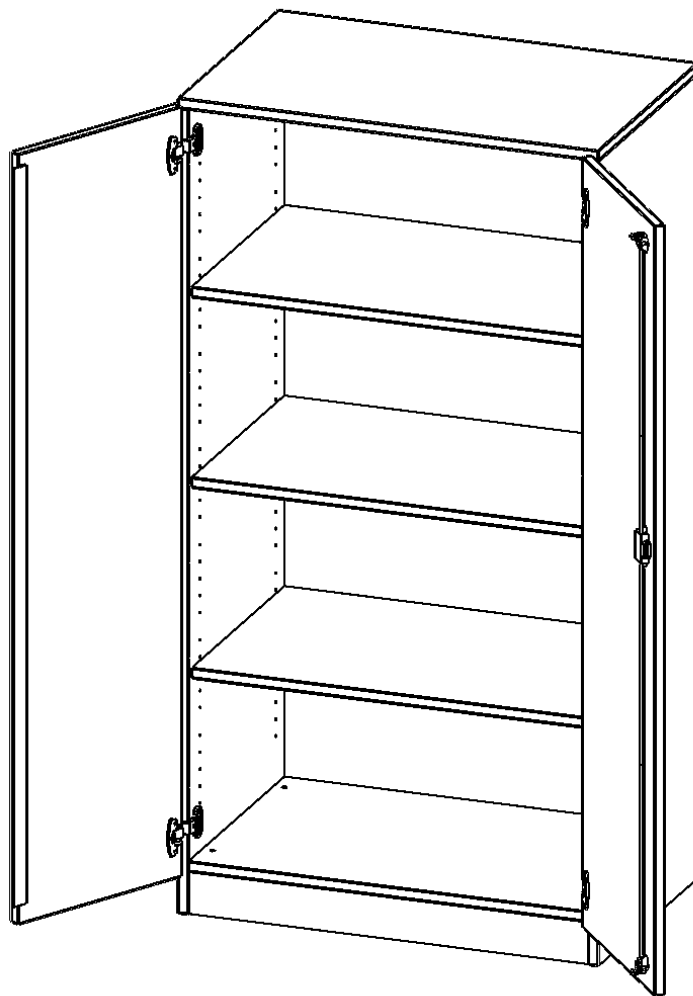

T8054T

PRODUKTDATENBLATT
WWW.MOEBELWERK-NIESKY.DE

SCHRANK, 4 ORDNERHÖHEN - SERIE EVO180

2 TÜREN, ABSCHLIESSBAR, MIT SOCKEL (81 MM), B/H/T: 80X154X50 CM

PRODUKTBESCHREIBUNG

Die evo180 Schränke und Regale in verschiedenen Höhen und Breiten sind ein Kernstück unseres evo180 Schrankwandprogrammes. Die Rückwand ist als Sichtrückwand ausgeführt, dementsprechend eignen sich alle evo180 Einzelschränke oder Schrankwände auch als Raumteiler.

Alle Schränke werden aus melaminharzbeschichteter E1 Feinspanplatte gefertigt, die FSC zertifiziert und formaldehydfrei sind. Als Kanten verwenden wir besonders robuste 2 mm starke ABS Kanten, die unter hoher Temperatur fest verleimt werden. Bitte wählen Sie Ihr Wunschdekor aus unserer Dekorpalette aus. Die Einlegeböden sind im Raster von 32 mm verstellbar. Unsere hochwertigen Bodenträger verfügen über einen "Ausziehstop", so wird verhindert, dass Böden mit Inhalt darauf aus dem Regal oder Schrank rutschen können. Die Türen lassen sich dank 270° öffnender Scharniere an den Korpus anlegen. Sie sind mit einem Schloss verschließbar. An den Türen befindet sich eine Staublippe.

Konfigurieren Sie Ihren Wunsch Schrank indem Sie bei den angebotenen Varianten Ihre Auswahl treffen.

EIGENSCHAFTEN

- Schrank, 4 Ordnerhöhen
- abschließbar, 3 verstellbare Einlegeböden
- Sichtrückwand
- Höhe 154 cm für Standard Ordner
- mit Sockel

Zubehör

Freistehend

Artikelnummer	T8054T	
Breite / Höhe / Tiefe	800 mm / 1540 mm / 500 mm	31.5" / 60.6" / 19.7"
Ordnerhöhen	4	
Einlegeböden	3	
Fächer	4	
Montageart	Freistehend	
Einsatzbereich	Grundschule, Weiterführende Schule, Büro und Objekt, Konferenzraum	
Material	Melaminplatte	
Bauart	Abschließbar, Untermodul	
Produktlinie	evo180	