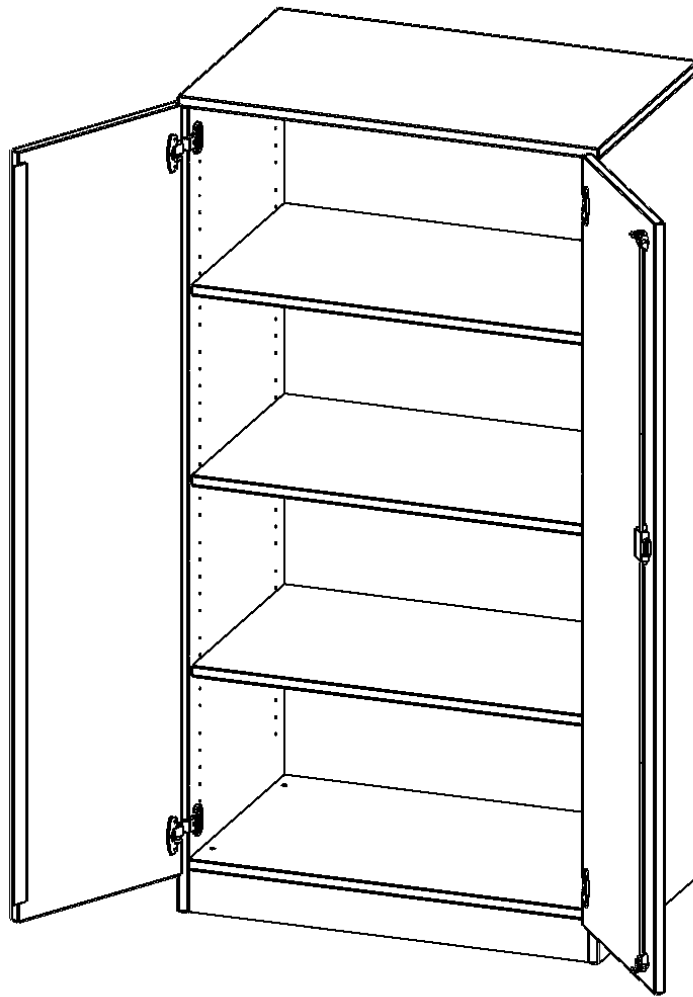

T8054T

PRODUKTDATENBLATT
WWW.MOEBELWERK-NIESKY.DE

SCHRANK, 4 ORDNERHÖHEN - SERIE EVO180

2 TÜREN, ABSCHLIESSBAR, MIT SOCKEL (81 MM), B/H/T: 80X154X50 CM

PRODUKTBESCHREIBUNG

Die evo180 Schränke und Regale in verschiedenen Höhen und Breiten sind ein Kernstück unseres evo180 Schrankwandprogrammes. Die Rückwand ist als Sichtrückwand ausgeführt, dementsprechend eignen sich alle evo180 Einzelschränke oder Schrankwände auch als Raumteiler.

Alle Schränke werden aus melaminharzbeschichteter E1 Feinspanplatte gefertigt, die FSC zertifiziert und formaldehydfrei sind. Als Kanten verwenden wir besonders robuste 2 mm starke ABS Kanten, die unter hoher Temperatur fest verleimt werden. Bitte wählen Sie Ihr Wunschdekor aus unserer Dekorpalette aus. Die Einlegeböden sind im Raster von 32 mm verstellbar. Unsere hochwertigen Bodenträger verfügen über einen "Ausziehstop", so wird verhindert, dass Böden mit Inhalt darauf aus dem Regal oder Schrank rutschen können. Die Türen lassen sich dank 270° öffnender Scharniere an den Korpus anlegen. Sie sind mit einem Schloss verschließbar. An den Türen befindet sich eine Staublippe.

Konfigurieren Sie Ihren Wunsch Schrank indem Sie bei den angebotenen Varianten Ihre Auswahl treffen.

EIGENSCHAFTEN

- Schrank, 4 Ordnerhöhen
- abschließbar, 3 verstellbare Einlegeböden
- Sichtrückwand
- Höhe 154 cm für Standard Ordner
- mit Sockel

Zubehör

Freistehend

Artikelnummer	T8054T	
Breite / Höhe / Tiefe	800 mm / 1540 mm / 500 mm	31.5" / 60.6" / 19.7"
Ordnerhöhen	4	
Einlegeböden	3	
Fächer	4	
Montageart	Freistehend	
Einsatzbereich	Grundschule, Weiterführende Schule, Büro und Objekt, Konferenzraum	
Material	Melaminplatte	
Bauart	Abschließbar, Untermodul	
Produktlinie	evo180	