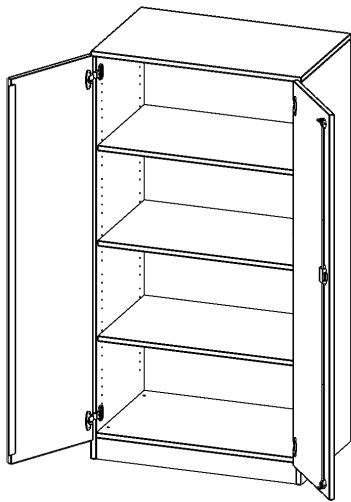

T8054T

PRODUKTDATENBLATT
WWW.MOEBELWERK-NIESKY.DE

SCHRANK, 4 ORDNERHÖHEN - SERIE EVO180

2 TÜREN, ABSCHLIESSBAR, MIT SOCKEL (81 MM), B/H/T: 80X154X50 CM

PRODUKTBESCHREIBUNG

Die evo180 Schränke und Regale in verschiedenen Höhen und Breiten sind ein Kernstück unseres evo180 Schrankwandprogrammes. Die Rückwand ist als Sichtrückwand ausgeführt, dementsprechend eignen sich alle evo180 Einzelschränke oder Schrankwände auch als Raumteiler.

Alle Schränke werden aus melaminharzbeschichteter E1 Feinspanplatte gefertigt, die FSC zertifiziert und formaldehydfrei sind. Als Kanten verwenden wir besonders robuste 2 mm starke ABS Kanten, die unter hoher Temperatur fest verleimt werden. Bitte wählen Sie Ihr Wunschdekor aus unserer Dekorpalette aus. Die Einlegeböden sind im Raster von 32 mm verstellbar. Unsere hochwertigen Bodenträger verfügen über einen "Ausziehstop", so wird verhindert, dass Böden mit Inhalt darauf aus dem Regal oder Schrank rutschen können. Die Türen lassen sich dank 270° öffnender Scharniere an den Korpus anlegen. Sie sind mit einem Schloss verschließbar. An den Türen befindet sich eine Staublippe.

Konfigurieren Sie Ihren Wunsch Schrank indem Sie bei den angebotenen Varianten Ihre Auswahl treffen.

EIGENSCHAFTEN

- Schrank, 4 Ordnerhöhen
- abschließbar, 3 verstellbare Einlegeböden
- Sichtrückwand
- Höhe 154 cm für Standard Ordner
- mit Sockel

Zubehör

Freistehend

Artikelnummer	T8054T	
Breite / Höhe / Tiefe	800 mm / 1540 mm / 500 mm	31.5" / 60.6" / 19.7"
Ordnerhöhen	4	
Einlegeböden	3	
Fächer	4	
Montageart	Freistehend	
Einsatzbereich	Grundschule, Weiterführende Schule, Büro und Objekt, Konferenzraum	
Material	Melaminplatte	
Bauart	Abschließbar, Untermodul	
Produktlinie	evo180	