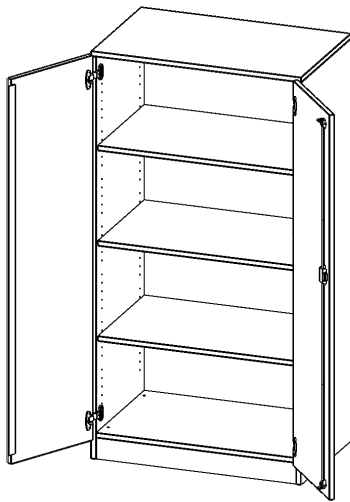

T8054T

PRODUKTDATENBLATT
WWW.MOEBELWERK-NIESKY.DE

SCHRANK, 4 ORDNERHÖHEN - SERIE EVO180

2 TÜREN, ABSCHLIESSBAR, MIT SOCKEL (81 MM), B/H/T: 80X154X50 CM

PRODUKTBESCHREIBUNG

Die evo180 Schränke und Regale in verschiedenen Höhen und Breiten sind ein Kernstück unseres evo180 Schrankwandprogrammes. Die Rückwand ist als Sichtrückwand ausgeführt, dementsprechend eignen sich alle evo180 Einzelschränke oder Schrankwände auch als Raumteiler.

Alle Schränke werden aus melaminharzbeschichteter E1 Feinspanplatte gefertigt, die FSC zertifiziert und formaldehydfrei sind. Als Kanten verwenden wir besonders robuste 2 mm starke ABS Kanten, die unter hoher Temperatur fest verleimt werden. Bitte wählen Sie Ihr Wunschdekor aus unserer Dekorpalette aus. Die Einlegeböden sind im Raster von 32 mm verstellbar. Unsere hochwertigen Bodenträger verfügen über einen "Ausziehstop", so wird verhindert, dass Böden mit Inhalt darauf aus dem Regal oder Schrank rutschen können. Die Türen lassen sich dank 270° öffnender Scharniere an den Korpus anlegen. Sie sind mit einem Schloss verschließbar. An den Türen befindet sich eine Staublippe.

Konfigurieren Sie Ihren Wunsch Schrank indem Sie bei den angebotenen Varianten Ihre Auswahl treffen.

EIGENSCHAFTEN

- Schrank, 4 Ordnerhöhen
- abschließbar, 3 verstellbare Einlegeböden
- Sichtrückwand
- Höhe 154 cm für Standard Ordner
- mit Sockel

Zubehör

Freistehend

20.11.2024
Seite 1/2

| | | |
|-----------------------|--|-----------------------|
| Artikelnummer | T8054T | |
| Breite / Höhe / Tiefe | 800 mm / 1540 mm / 500 mm | 31.5" / 60.6" / 19.7" |
| Ordnerhöhen | 4 | |
| Einlegeböden | 3 | |
| Fächer | 4 | |
| Montageart | Freistehend | |
| Einsatzbereich | Grundschule, Weiterführende Schule, Büro und Objekt, Konferenzraum | |
| Material | Melaminplatte | |
| Bauart | Abschließbar, Untermodul | |
| Produktlinie | evo180 | |