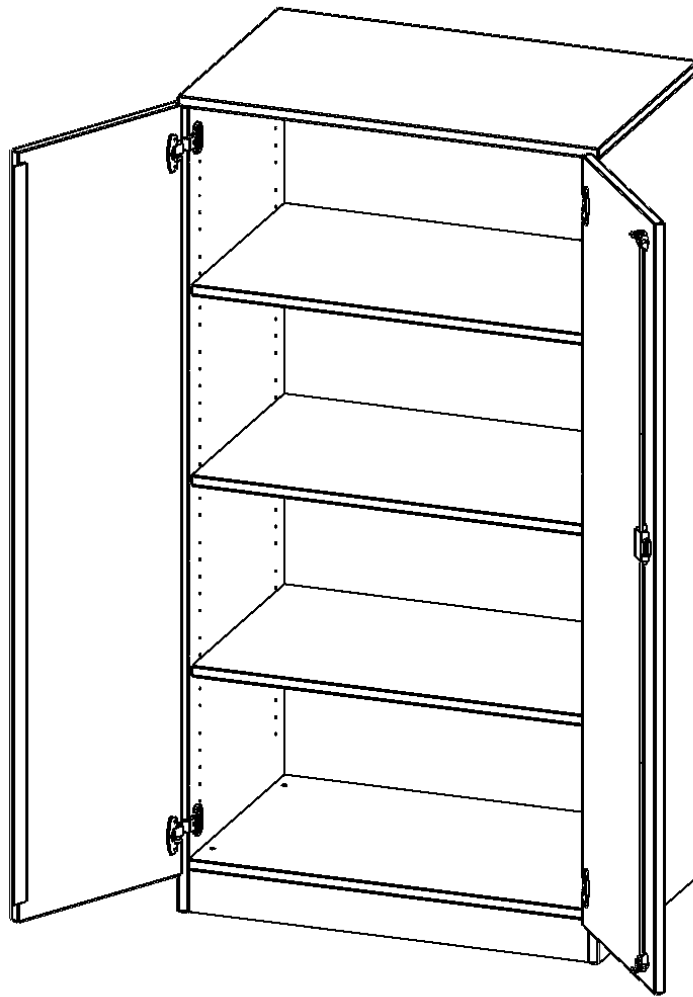

T8054T

PRODUKTDATENBLATT
WWW.MOEBELWERK-NIESKY.DE

SCHRANK, 4 ORDNERHÖHEN - SERIE EVO180

2 TÜREN, ABSCHLIESSBAR, MIT SOCKEL (81 MM), B/H/T: 80X154X50 CM

PRODUKTBESCHREIBUNG

Die evo180 Schränke und Regale in verschiedenen Höhen und Breiten sind ein Kernstück unseres evo180 Schrankwandprogrammes. Die Rückwand ist als Sichtrückwand ausgeführt, dementsprechend eignen sich alle evo180 Einzelschränke oder Schrankwände auch als Raumteiler.

Alle Schränke werden aus melaminharzbeschichteter E1 Feinspanplatte gefertigt, die FSC zertifiziert und formaldehydfrei sind. Als Kanten verwenden wir besonders robuste 2 mm starke ABS Kanten, die unter hoher Temperatur fest verleimt werden. Bitte wählen Sie Ihr Wunschdekor aus unserer Dekorpalette aus. Die Einlegeböden sind im Raster von 32 mm verstellbar. Unsere hochwertigen Bodenträger verfügen über einen "Ausziehstop", so wird verhindert, dass Böden mit Inhalt darauf aus dem Regal oder Schrank rutschen können. Die Türen lassen sich dank 270° öffnender Scharniere an den Korpus anlegen. Sie sind mit einem Schloss verschließbar. An den Türen befindet sich eine Staublippe.

Konfigurieren Sie Ihren Wunsch Schrank indem Sie bei den angebotenen Varianten Ihre Auswahl treffen.

EIGENSCHAFTEN

- Schrank, 4 Ordnerhöhen
- abschließbar, 3 verstellbare Einlegeböden
- Sichtrückwand
- Höhe 154 cm für Standard Ordner
- mit Sockel

Zubehör

Freistehend

20.11.2024
Seite 1/2

| | | |
|-----------------------|--|-----------------------|
| Artikelnummer | T8054T | |
| Breite / Höhe / Tiefe | 800 mm / 1540 mm / 500 mm | 31.5" / 60.6" / 19.7" |
| Ordnerhöhen | 4 | |
| Einlegeböden | 3 | |
| Fächer | 4 | |
| Montageart | Freistehend | |
| Einsatzbereich | Grundschule, Weiterführende Schule, Büro und Objekt, Konferenzraum | |
| Material | Melaminplatte | |
| Bauart | Abschließbar, Untermodul | |
| Produktlinie | evo180 | |