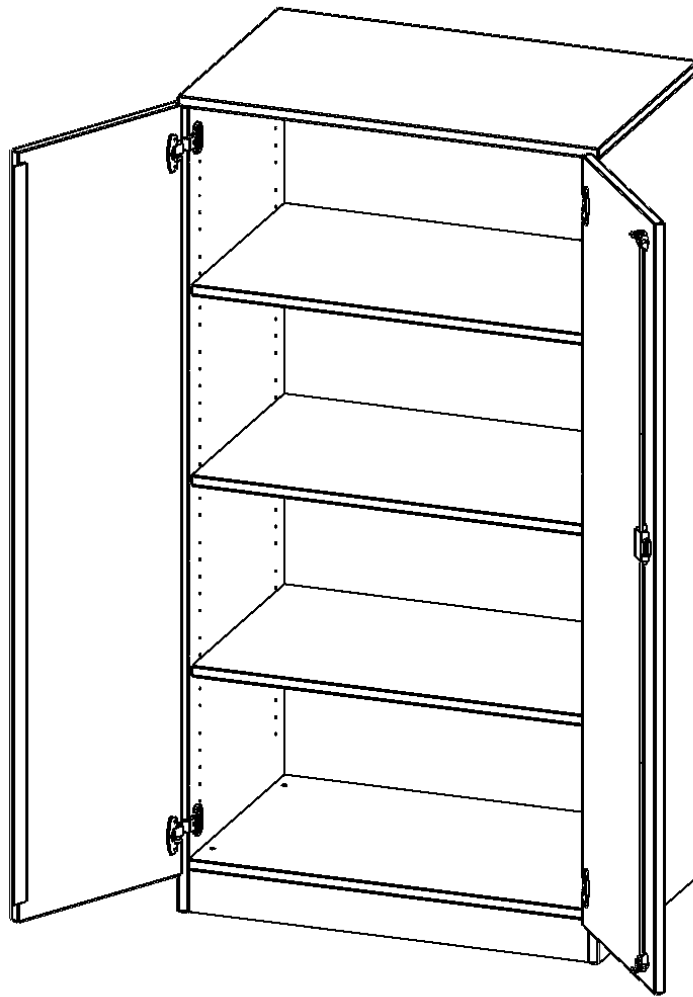

T8044T

PRODUKTDATENBLATT
WWW.MOEBELWERK-NIESKY.DE

SCHRANK, 4 ORDNERHÖHEN - SERIE EVO180

2 TÜREN, ABSCHLIESSBAR, MIT SOCKEL (81 MM), B/H/T: 80X154X40 CM

PRODUKTBESCHREIBUNG

Die evo180 Schränke und Regale in verschiedenen Höhen und Breiten sind ein Kernstück unseres evo180 Schrankwandprogrammes. Die Rückwand ist als Sichtrückwand ausgeführt, dementsprechend eignen sich alle evo180 Einzelschränke oder Schrankwände auch als Raumteiler.

Alle Schränke werden aus melaminharzbeschichteter E1 Feinspanplatte gefertigt, die FSC zertifiziert und formaldehydfrei sind. Als Kanten verwenden wir besonders robuste 2 mm starke ABS Kanten, die unter hoher Temperatur fest verleimt werden. Bitte wählen Sie Ihr Wunschdekor aus unserer Dekorpalette aus. Die Einlegeböden sind im Raster von 32 mm verstellbar. Unsere hochwertigen Bodenträger verfügen über einen "Ausziehstop", so wird verhindert, dass Böden mit Inhalt darauf aus dem Regal oder Schrank rutschen können. Die Türen lassen sich dank 270° öffnender Scharniere an den Korpus anlegen. Sie sind mit einem Schloss verschließbar. An den Türen befindet sich eine Staublippe.

Konfigurieren Sie Ihren Wunsch Schrank indem Sie bei den angebotenen Varianten Ihre Auswahl treffen.

EIGENSCHAFTEN

- Schrank, 4 Ordnerhöhen
- abschließbar, 3 verstellbare Einlegeböden
- Sichtrückwand
- Höhe 154 cm für Standard Ordner
- mit Sockel

Zubehör

Freistehend

08.10.2024
Seite 1/2

Artikelnummer	T8044T	
Breite / Höhe / Tiefe	800 mm / 1540 mm / 400 mm	31.5" / 60.6" / 15.7"
Ordnerhöhen	4	
Einlegeböden	3	
Fächer	4	
Montageart	Freistehend	
Einsatzbereich	Grundschule, Weiterführende Schule, Büro und Objekt, Konferenzraum	
Material	Melaminplatte	
Bauart	Abschließbar, Untermodul	
Produktlinie	evo180	