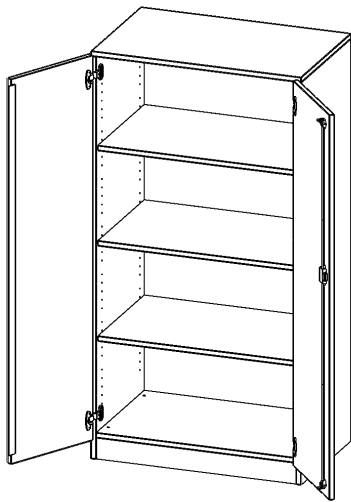

T8044T

PRODUKTDATENBLATT
WWW.MOEBELWERK-NIESKY.DE

SCHRANK, 4 ORDNERHÖHEN - SERIE EVO180

2 TÜREN, ABSCHLIESSBAR, MIT SOCKEL (81 MM), B/H/T: 80X154X40 CM

PRODUKTBESCHREIBUNG

Die evo180 Schränke und Regale in verschiedenen Höhen und Breiten sind ein Kernstück unseres evo180 Schrankwandprogrammes. Die Rückwand ist als Sichtrückwand ausgeführt, dementsprechend eignen sich alle evo180 Einzelschränke oder Schrankwände auch als Raumteiler.

Alle Schränke werden aus melaminharzbeschichteter E1 Feinspanplatte gefertigt, die FSC zertifiziert und formaldehydfrei sind. Als Kanten verwenden wir besonders robuste 2 mm starke ABS Kanten, die unter hoher Temperatur fest verleimt werden. Bitte wählen Sie Ihr Wunschdekor aus unserer Dekorpalette aus. Die Einlegeböden sind im Raster von 32 mm verstellbar. Unsere hochwertigen Bodenträger verfügen über einen "Ausziehstop", so wird verhindert, dass Böden mit Inhalt darauf aus dem Regal oder Schrank rutschen können. Die Türen lassen sich dank 270° öffnender Scharniere an den Korpus anlegen. Sie sind mit einem Schloss verschließbar. An den Türen befindet sich eine Staublippe.

Konfigurieren Sie Ihren Wunsch Schrank indem Sie bei den angebotenen Varianten Ihre Auswahl treffen.

EIGENSCHAFTEN

- Schrank, 4 Ordnerhöhen
- abschließbar, 3 verstellbare Einlegeböden
- Sichtrückwand
- Höhe 154 cm für Standard Ordner
- mit Sockel

Zubehör

Freistehend

Artikelnummer	T8044T	
Breite / Höhe / Tiefe	800 mm / 1540 mm / 400 mm	31.5" / 60.6" / 15.7"
Ordnerhöhen	4	
Einlegeböden	3	
Fächer	4	
Montageart	Freistehend	
Einsatzbereich	Grundschule, Weiterführende Schule, Büro und Objekt, Konferenzraum	
Material	Melaminplatte	
Bauart	Abschließbar, Untermodul	
Produktlinie	evo180	