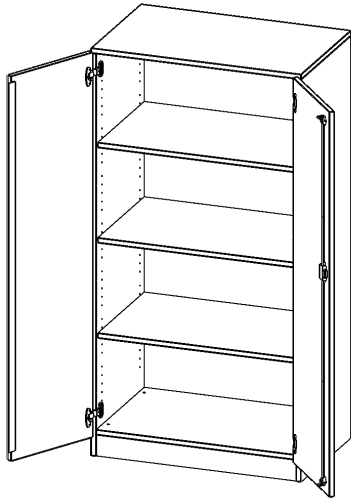

T8044T

PRODUKTDATENBLATT
WWW.MOEBELWERK-NIESKY.DE

SCHRANK, 4 ORDNERHÖHEN - SERIE EVO180

2 TÜREN, ABSCHLIESSBAR, MIT SOCKEL (81 MM), B/H/T: 80X154X40 CM

PRODUKTBESCHREIBUNG

Die evo180 Schränke und Regale in verschiedenen Höhen und Breiten sind ein Kernstück unseres evo180 Schrankwandprogrammes. Die Rückwand ist als Sichtrückwand ausgeführt, dementsprechend eignen sich alle evo180 Einzelschränke oder Schrankwände auch als Raumteiler.

Alle Schränke werden aus melaminharzbeschichteter E1 Feinspanplatte gefertigt, die FSC zertifiziert und formaldehydfrei sind. Als Kanten verwenden wir besonders robuste 2 mm starke ABS Kanten, die unter hoher Temperatur fest verleimt werden. Bitte wählen Sie Ihr Wunschdekor aus unserer Dekorpalette aus. Die Einlegeböden sind im Raster von 32 mm verstellbar. Unsere hochwertigen Bodenträger verfügen über einen "Ausziehstop", so wird verhindert, dass Böden mit Inhalt darauf aus dem Regal oder Schrank rutschen können. Die Türen lassen sich dank 270° öffnender Scharniere an den Korpus anlegen. Sie sind mit einem Schloss verschließbar. An den Türen befindet sich eine Staublippe.

Konfigurieren Sie Ihren Wunsch Schrank indem Sie bei den angebotenen Varianten Ihre Auswahl treffen.

EIGENSCHAFTEN

- Schrank, 4 Ordnerhöhen
- abschließbar, 3 verstellbare Einlegeböden
- Sichtrückwand
- Höhe 154 cm für Standard Ordner
- mit Sockel

Zubehör

Freistehend

08.10.2024
Seite 1/2

Artikelnummer	T8044T	
Breite / Höhe / Tiefe	800 mm / 1540 mm / 400 mm	31.5" / 60.6" / 15.7"
Ordnerhöhen	4	
Einlegeböden	3	
Fächer	4	
Montageart	Freistehend	
Einsatzbereich	Grundschule, Weiterführende Schule, Büro und Objekt, Konferenzraum	
Material	Melaminplatte	
Bauart	Abschließbar, Untermodul	
Produktlinie	evo180	