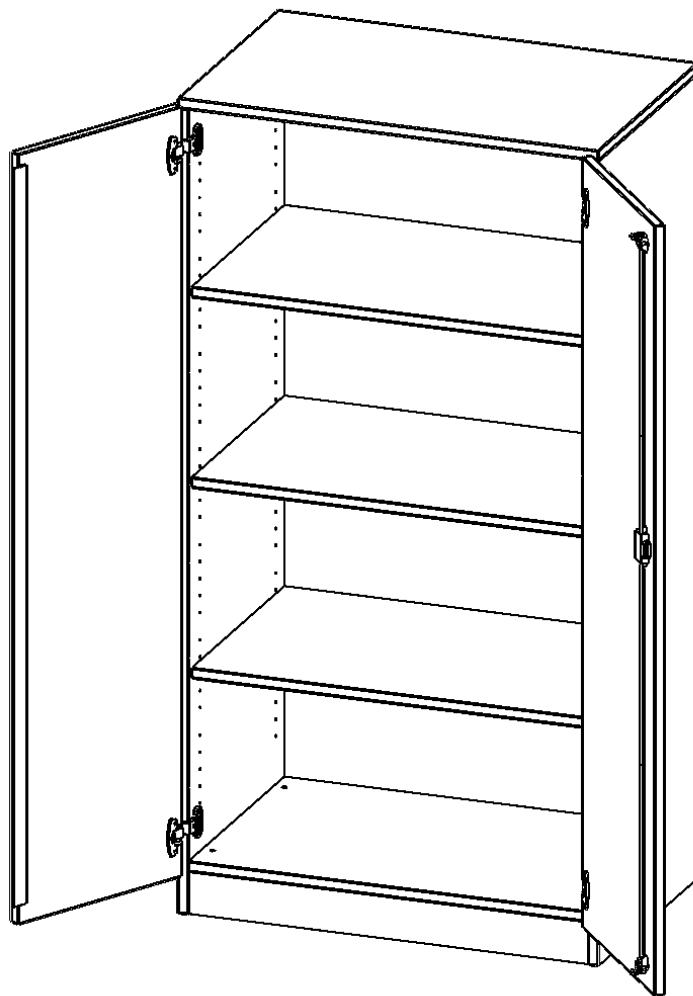

T8044T

PRODUKTDATENBLATT
WWW.MOEBELWERK-NIESKY.DE

SCHRANK, 4 ORDNERHÖHEN - SERIE EVO180

2 TÜREN, ABSCHLIESSBAR, MIT SOCKEL (81 MM), B/H/T: 80X154X40 CM

PRODUKTBESCHREIBUNG

Die evo180 Schränke und Regale in verschiedenen Höhen und Breiten sind ein Kernstück unseres evo180 Schrankwandprogrammes. Die Rückwand ist als Sichtrückwand ausgeführt, dementsprechend eignen sich alle evo180 Einzelschränke oder Schrankwände auch als Raumteiler.

Alle Schränke werden aus melaminharzbeschichteter E1 Feinspanplatte gefertigt, die FSC zertifiziert und formaldehydfrei sind. Als Kanten verwenden wir besonders robuste 2 mm starke ABS Kanten, die unter hoher Temperatur fest verleimt werden. Bitte wählen Sie Ihr Wunschdekor aus unserer Dekorpalette aus. Die Einlegeböden sind im Raster von 32 mm verstellbar. Unsere hochwertigen Bodenträger verfügen über einen "Ausziehstop", so wird verhindert, dass Böden mit Inhalt darauf aus dem Regal oder Schrank rutschen können. Die Türen lassen sich dank 270° öffnender Scharniere an den Korpus anlegen. Sie sind mit einem Schloss verschließbar. An den Türen befindet sich eine Staublippe.

Konfigurieren Sie Ihren Wunsch Schrank indem Sie bei den angebotenen Varianten Ihre Auswahl treffen.

EIGENSCHAFTEN

- Schrank, 4 Ordnerhöhen
- abschließbar, 3 verstellbare Einlegeböden
- Sichtrückwand
- Höhe 154 cm für Standard Ordner
- mit Sockel

Zubehör

Freistehend

Artikelnummer	T8044T	
Breite / Höhe / Tiefe	800 mm / 1540 mm / 400 mm	31.5" / 60.6" / 15.7"
Ordnerhöhen	4	
Einlegeböden	3	
Fächer	4	
Montageart	Freistehend	
Einsatzbereich	Grundschule, Weiterführende Schule, Büro und Objekt, Konferenzraum	
Material	Melaminplatte	
Bauart	Abschließbar, Untermodul	
Produktlinie	evo180	