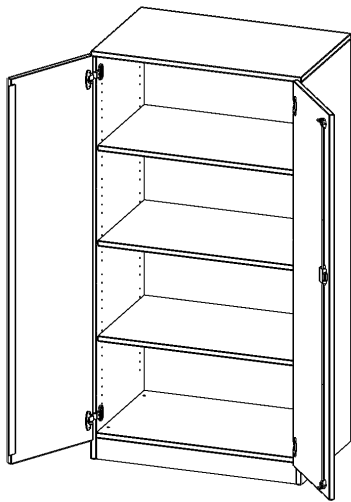

T8044T

PRODUKTDATENBLATT
WWW.MOEBELWERK-NIESKY.DE

SCHRANK, 4 ORDNERHÖHEN - SERIE EVO180

2 TÜREN, ABSCHLIESSBAR, MIT SOCKEL (81 MM), B/H/T: 80X154X40 CM

PRODUKTBESCHREIBUNG

Die evo180 Schränke und Regale in verschiedenen Höhen und Breiten sind ein Kernstück unseres evo180 Schrankwandprogrammes. Die Rückwand ist als Sichtrückwand ausgeführt, dementsprechend eignen sich alle evo180 Einzelschränke oder Schrankwände auch als Raumteiler.

Alle Schränke werden aus melaminharzbeschichteter E1 Feinspanplatte gefertigt, die FSC zertifiziert und formaldehydfrei sind. Als Kanten verwenden wir besonders robuste 2 mm starke ABS Kanten, die unter hoher Temperatur fest verleimt werden. Bitte wählen Sie Ihr Wunschdekor aus unserer Dekorpalette aus. Die Einlegeböden sind im Raster von 32 mm verstellbar. Unsere hochwertigen Bodenträger verfügen über einen "Ausziehstop", so wird verhindert, dass Böden mit Inhalt darauf aus dem Regal oder Schrank rutschen können. Die Türen lassen sich dank 270° öffnender Scharniere an den Korpus anlegen. Sie sind mit einem Schloss verschließbar. An den Türen befindet sich eine Staublippe.

Konfigurieren Sie Ihren Wunsch Schrank indem Sie bei den angebotenen Varianten Ihre Auswahl treffen.

EIGENSCHAFTEN

- Schrank, 4 Ordnerhöhen
- abschließbar, 3 verstellbare Einlegeböden
- Sichtrückwand
- Höhe 154 cm für Standard Ordner
- mit Sockel

Zubehör

Freistehend

20.11.2024
Seite 1/2

Artikelnummer	T8044T	
Breite / Höhe / Tiefe	800 mm / 1540 mm / 400 mm	31.5" / 60.6" / 15.7"
Ordnerhöhen	4	
Einlegeböden	3	
Fächer	4	
Montageart	Freistehend	
Einsatzbereich	Grundschule, Weiterführende Schule, Büro und Objekt, Konferenzraum	
Material	Melaminplatte	
Bauart	Abschließbar, Untermodul	
Produktlinie	evo180	