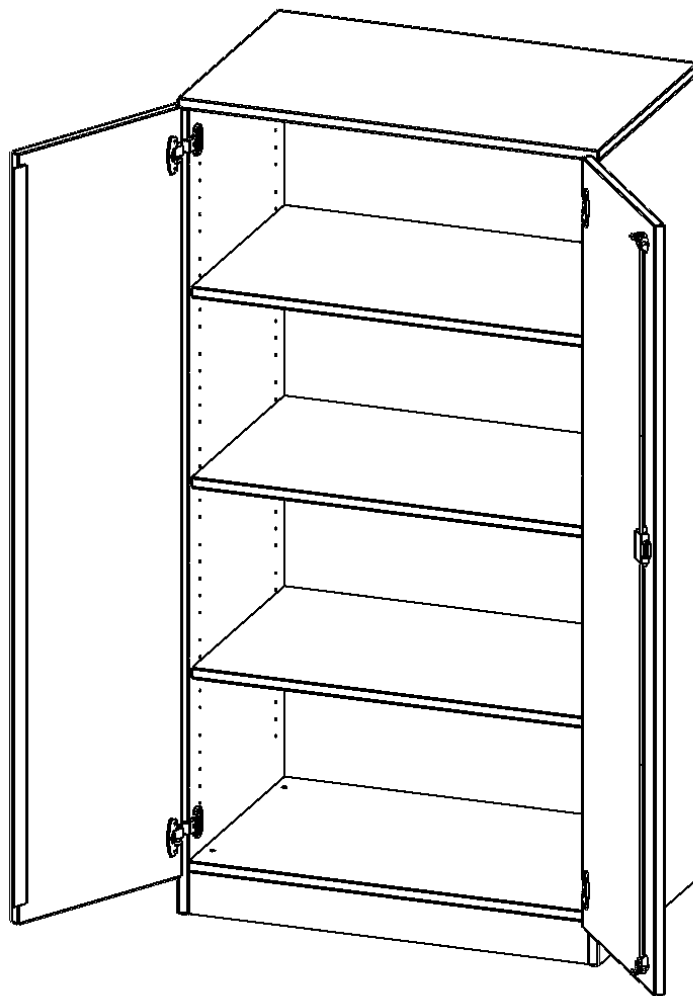

T8044T

PRODUKTDATENBLATT
WWW.MOEBELWERK-NIESKY.DE

SCHRANK, 4 ORDNERHÖHEN - SERIE EVO180

2 TÜREN, ABSCHLIESSBAR, MIT SOCKEL (81 MM), B/H/T: 80X154X40 CM

PRODUKTBESCHREIBUNG

Die evo180 Schränke und Regale in verschiedenen Höhen und Breiten sind ein Kernstück unseres evo180 Schrankwandprogrammes. Die Rückwand ist als Sichtrückwand ausgeführt, dementsprechend eignen sich alle evo180 Einzelschränke oder Schrankwände auch als Raumteiler.

Alle Schränke werden aus melaminharzbeschichteter E1 Feinspanplatte gefertigt, die FSC zertifiziert und formaldehydfrei sind. Als Kanten verwenden wir besonders robuste 2 mm starke ABS Kanten, die unter hoher Temperatur fest verleimt werden. Bitte wählen Sie Ihr Wunschdekor aus unserer Dekorpalette aus. Die Einlegeböden sind im Raster von 32 mm verstellbar. Unsere hochwertigen Bodenträger verfügen über einen "Ausziehstop", so wird verhindert, dass Böden mit Inhalt darauf aus dem Regal oder Schrank rutschen können. Die Türen lassen sich dank 270° öffnender Scharniere an den Korpus anlegen. Sie sind mit einem Schloss verschließbar. An den Türen befindet sich eine Staublippe.

Konfigurieren Sie Ihren Wunsch Schrank indem Sie bei den angebotenen Varianten Ihre Auswahl treffen.

EIGENSCHAFTEN

- Schrank, 4 Ordnerhöhen
- abschließbar, 3 verstellbare Einlegeböden
- Sichtrückwand
- Höhe 154 cm für Standard Ordner
- mit Sockel

Zubehör

Freistehend

20.11.2024
Seite 1/2

Artikelnummer	T8044T	
Breite / Höhe / Tiefe	800 mm / 1540 mm / 400 mm	31.5" / 60.6" / 15.7"
Ordnerhöhen	4	
Einlegeböden	3	
Fächer	4	
Montageart	Freistehend	
Einsatzbereich	Grundschule, Weiterführende Schule, Büro und Objekt, Konferenzraum	
Material	Melaminplatte	
Bauart	Abschließbar, Untermodul	
Produktlinie	evo180	