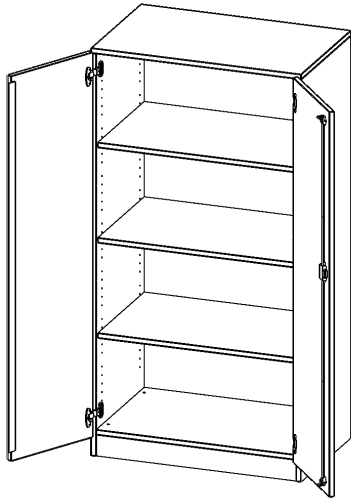

T8044T

PRODUKTDATENBLATT
WWW.MOEBELWERK-NIESKY.DE

SCHRANK, 4 ORDNERHÖHEN - SERIE EVO180

2 TÜREN, ABSCHLIESSBAR, MIT SOCKEL (81 MM), B/H/T: 80X154X40 CM

PRODUKTBESCHREIBUNG

Die evo180 Schränke und Regale in verschiedenen Höhen und Breiten sind ein Kernstück unseres evo180 Schrankwandprogrammes. Die Rückwand ist als Sichtrückwand ausgeführt, dementsprechend eignen sich alle evo180 Einzelschränke oder Schrankwände auch als Raumteiler.

Alle Schränke werden aus melaminharzbeschichteter E1 Feinspanplatte gefertigt, die FSC zertifiziert und formaldehydfrei sind. Als Kanten verwenden wir besonders robuste 2 mm starke ABS Kanten, die unter hoher Temperatur fest verleimt werden. Bitte wählen Sie Ihr Wunschdekor aus unserer Dekorpalette aus. Die Einlegeböden sind im Raster von 32 mm verstellbar. Unsere hochwertigen Bodenträger verfügen über einen "Ausziehstop", so wird verhindert, dass Böden mit Inhalt darauf aus dem Regal oder Schrank rutschen können. Die Türen lassen sich dank 270° öffnender Scharniere an den Korpus anlegen. Sie sind mit einem Schloss verschließbar. An den Türen befindet sich eine Staublippe.

Konfigurieren Sie Ihren Wunsch Schrank indem Sie bei den angebotenen Varianten Ihre Auswahl treffen.

EIGENSCHAFTEN

- Schrank, 4 Ordnerhöhen
- abschließbar, 3 verstellbare Einlegeböden
- Sichtrückwand
- Höhe 154 cm für Standard Ordner
- mit Sockel

Zubehör

Freistehend

Artikelnummer	T8044T	
Breite / Höhe / Tiefe	800 mm / 1540 mm / 400 mm	31.5" / 60.6" / 15.7"
Ordnerhöhen	4	
Einlegeböden	3	
Fächer	4	
Montageart	Freistehend	
Einsatzbereich	Grundschule, Weiterführende Schule, Büro und Objekt, Konferenzraum	
Material	Melaminplatte	
Bauart	Abschließbar, Untermodul	
Produktlinie	evo180	