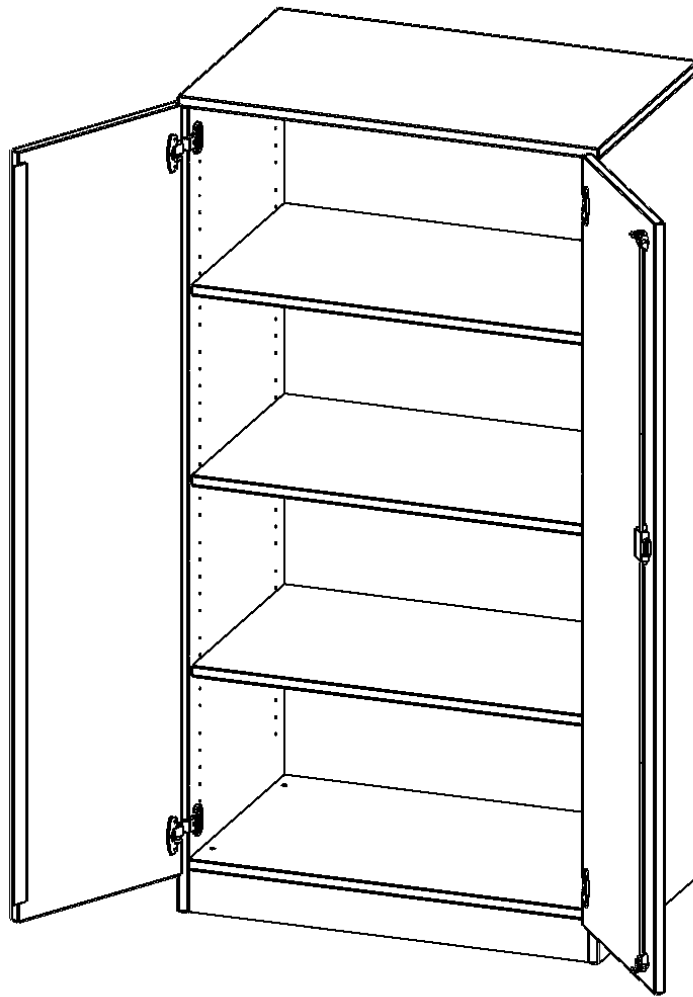

T8044T

PRODUKTDATENBLATT
WWW.MOEBELWERK-NIESKY.DE

SCHRANK, 4 ORDNERHÖHEN - SERIE EVO180

2 TÜREN, ABSCHLIESSBAR, MIT SOCKEL (81 MM), B/H/T: 80X154X40 CM

PRODUKTBESCHREIBUNG

Die evo180 Schränke und Regale in verschiedenen Höhen und Breiten sind ein Kernstück unseres evo180 Schrankwandprogrammes. Die Rückwand ist als Sichtrückwand ausgeführt, dementsprechend eignen sich alle evo180 Einzelschränke oder Schrankwände auch als Raumteiler.

Alle Schränke werden aus melaminharzbeschichteter E1 Feinspanplatte gefertigt, die FSC zertifiziert und formaldehydfrei sind. Als Kanten verwenden wir besonders robuste 2 mm starke ABS Kanten, die unter hoher Temperatur fest verleimt werden. Bitte wählen Sie Ihr Wunschdekor aus unserer Dekorpalette aus. Die Einlegeböden sind im Raster von 32 mm verstellbar. Unsere hochwertigen Bodenträger verfügen über einen "Ausziehstop", so wird verhindert, dass Böden mit Inhalt darauf aus dem Regal oder Schrank rutschen können. Die Türen lassen sich dank 270° öffnender Scharniere an den Korpus anlegen. Sie sind mit einem Schloss verschließbar. An den Türen befindet sich eine Staublippe.

Konfigurieren Sie Ihren Wunsch Schrank indem Sie bei den angebotenen Varianten Ihre Auswahl treffen.

EIGENSCHAFTEN

- Schrank, 4 Ordnerhöhen
- abschließbar, 3 verstellbare Einlegeböden
- Sichtrückwand
- Höhe 154 cm für Standard Ordner
- mit Sockel

Zubehör

Freistehend

Artikelnummer	T8044T	
Breite / Höhe / Tiefe	800 mm / 1540 mm / 400 mm	31.5" / 60.6" / 15.7"
Ordnerhöhen	4	
Einlegeböden	3	
Fächer	4	
Montageart	Freistehend	
Einsatzbereich	Grundschule, Weiterführende Schule, Büro und Objekt, Konferenzraum	
Material	Melaminplatte	
Bauart	Abschließbar, Untermodul	
Produktlinie	evo180	