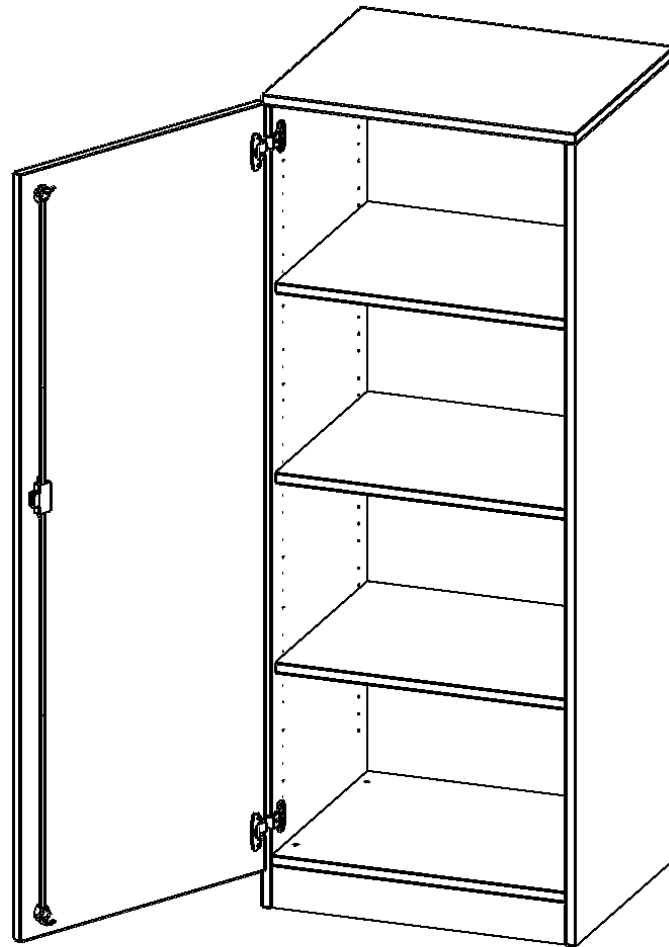

Artikelnummer	T6064TLI	
Breite / Höhe / Tiefe	600 mm / 1540 mm / 600 mm	23.6" / 60.6" / 23.6"
Ordnerhöhen	4	
Einlegeböden	3	
Fächer	4	
Montageart	Freistehend	
Einsatzbereich	Grundschule, Weiterführende Schule, Büro und Objekt, Konferenzraum	
Material	Melaminplatte	
Bauart	Abschließbar, Untermodul	
Produktlinie	evo180	

Möbelwerk Niesky GmbH
Neuhofer Straße 4-6
02906 Niesky
Deutschland

T +49 3588 2537-0
F +49 3588 2537-30
E info@moebelwerk-niesky.de
www.moebelwerk-niesky.de

© Copyright by Möbelwerk Niesky GmbH

20.11.2024
Seite 2/2