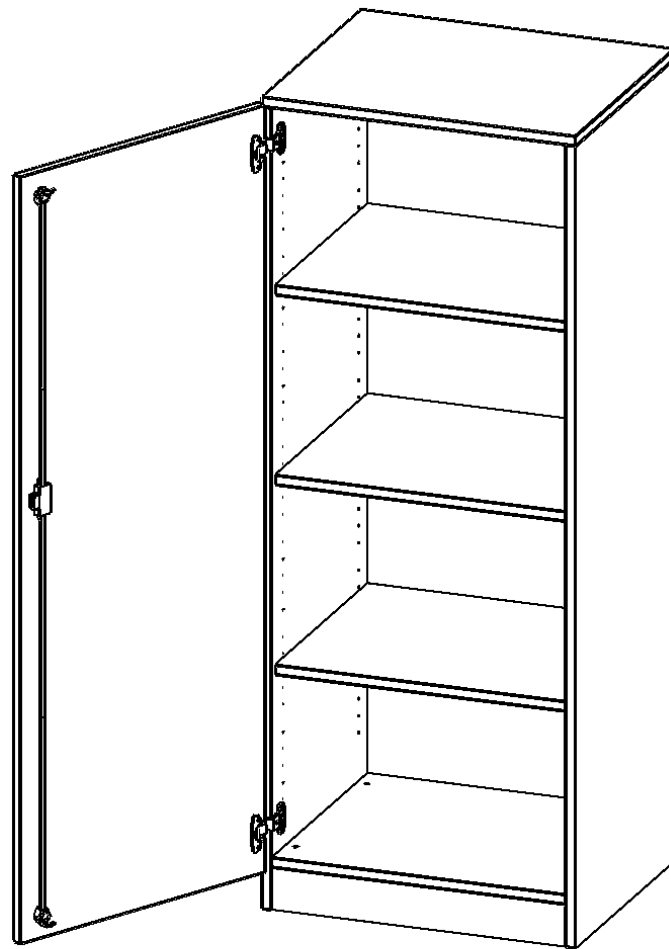

T6064TLI

PRODUKTDATENBLATT
WWW.MOEBELWERK-NIESKY.DE

SCHRANK, 4 ORDNERHÖHEN - SERIE EVO180

1 TÜR, ABSCHLIESSBAR, TÜR ÖFFNET NACH LINKS, MIT SOCKEL (81 MM), B/H/T: 60X154X60 CM

PRODUKTBESCHREIBUNG

Die evo180 Schränke und -regale in verschiedenen Höhen und Breiten sind ein Kernstück unseres evo180 Schrankwandprogrammes. Die Rückwand ist als Sichtrückwand ausgeführt, dementsprechend eignen sich alle evo180 Einzelschränke oder Schrankwände auch als Raumteiler.

Alle Schränke werden aus melaminharzbeschichteter E1 Feinspanplatte gefertigt, die FSC zertifiziert und formaldehydfrei sind. Als Kanten verwenden wir besonders robuste 2 mm starke ABS Kanten, die unter hoher Temperatur fest verleimt werden. Bitte wählen Sie Ihr Wunschdekor aus unserer Dekorpalette aus. Die Einlegeböden sind im Raster von 32 mm verstellbar. Unsere hochwertigen Bodenträger verfügen über einen "Ausziehstop", so wird verhindert, dass Böden mit Inhalt darauf aus dem Regal oder Schrank rutschen können. Die Türen lassen sich dank 270° öffnender Scharniere an den Korpus anlegen. Sie sind mit einem Schloss verschließbar. An den Türen befindet sich eine Staublippe.

Konfigurieren Sie Ihren Wunsch Schrank indem Sie bei den angebotenen Varianten Ihre Auswahl treffen.

EIGENSCHAFTEN

- Schrank, 4 Ordnerhöhen
- abschließbar, 3 verstellbare Einlegeböden
- Sichtrückwand
- Höhe 154 cm für Standard Ordner
- mit Sockel
- Tür öffnet nach links

Zubehör

Freistehend

Artikelnummer	T6064TLI	
Breite / Höhe / Tiefe	600 mm / 1540 mm / 600 mm	23.6" / 60.6" / 23.6"
Ordnerhöhen	4	
Einlegeböden	3	
Fächer	4	
Montageart	Freistehend	
Einsatzbereich	Grundschule, Weiterführende Schule, Büro und Objekt, Konferenzraum	
Material	Melaminplatte	
Bauart	Abschließbar, Untermodul	
Produktlinie	evo180	