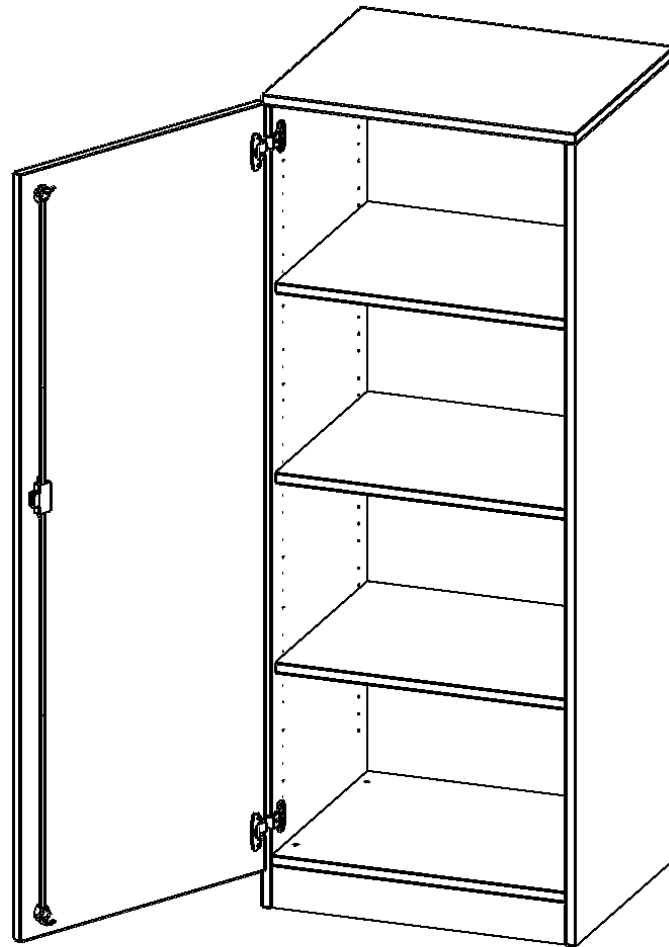

T6054TLI

PRODUKTDATENBLATT
WWW.MOEBELWERK-NIESKY.DE

SCHRANK, 4 ORDNERHÖHEN - SERIE EVO180

1 TÜR, ABSCHLIESSBAR, TÜR ÖFFNET NACH LINKS, MIT SOCKEL (81 MM), B/H/T: 60X154X50 CM

PRODUKTBESCHREIBUNG

Die evo180 Schränk und -regale in verschiedenen Höhen und Breiten sind ein Kernstück unseres evo180 Schrankwandprogrammes. Die Rückwand ist als Sichtrückwand ausgeführt, dementsprechend eignen sich alle evo180 Einzelschränke oder Schrankwände auch als Raumteiler.

Alle Schränke werden aus melaminharzbeschichteter E1 Feinspanplatte gefertigt, die FSC zertifiziert und formaldehydfrei sind. Als Kanten verwenden wir besonders robuste 2 mm starke ABS Kanten, die unter hoher Temperatur fest verleimt werden. Bitte wählen Sie Ihr Wunschdekor aus unserer Dekorpalette aus. Die Einlegeböden sind im Raster von 32 mm verstellbar. Unsere hochwertigen Bodenträger verfügen über einen "Ausziehstop", so wird verhindert, dass Böden mit Inhalt darauf aus dem Regal oder Schrank rutschen können. Die Türen lassen sich dank 270° öffnender Scharniere an den Korpus anlegen. Sie sind mit einem Schloss verschließbar. An den Türen befindet sich eine Staublippe.

Konfigurieren Sie Ihren Wunsch Schrank indem Sie bei den angebotenen Varianten Ihre Auswahl treffen.

EIGENSCHAFTEN

- Schrank, 4 Ordnerhöhen
- abschließbar, 3 verstellbare Einlegeböden
- Sichtrückwand
- Höhe 154 cm für Standard Ordner
- mit Sockel
- Tür öffnet nach links

Zubehör

Freistehend

Artikelnummer	T6054TLI	
Breite / Höhe / Tiefe	600 mm / 1540 mm / 500 mm	23.6" / 60.6" / 19.7"
Ordnerhöhen	4	
Einlegeböden	3	
Fächer	4	
Montageart	Freistehend	
Einsatzbereich	Grundschule, Weiterführende Schule, Büro und Objekt, Konferenzraum	
Material	Melaminplatte	
Bauart	Abschließbar, Untermodul	
Produktlinie	evo180	