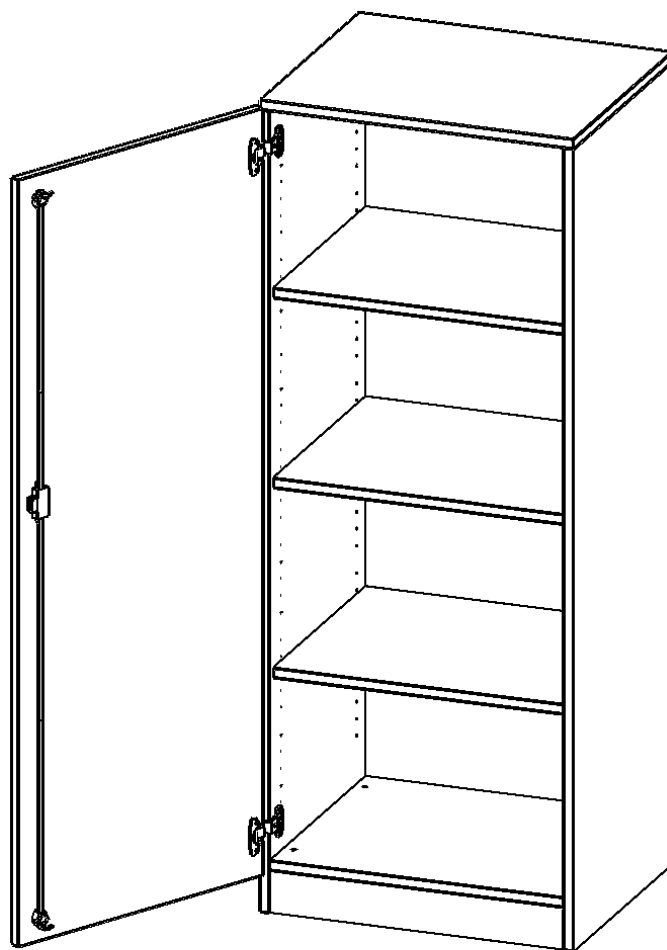

T6054TLI

PRODUKTDATENBLATT
WWW.MOEBELWERK-NIESKY.DE

SCHRANK, 4 ORDNERHÖHEN - SERIE EVO180

1 TÜR, ABSCHLIESSBAR, TÜR ÖFFNET NACH LINKS, MIT SOCKEL (81 MM), B/H/T: 60X154X50 CM

PRODUKTBESCHREIBUNG

Die evo180 Schränk und -regale in verschiedenen Höhen und Breiten sind ein Kernstück unseres evo180 Schrankwandprogrammes. Die Rückwand ist als Sichtrückwand ausgeführt, dementsprechend eignen sich alle evo180 Einzelschränke oder Schrankwände auch als Raumteiler.

Alle Schränke werden aus melaminharzbeschichteter E1 Feinspanplatte gefertigt, die FSC zertifiziert und formaldehydfrei sind. Als Kanten verwenden wir besonders robuste 2 mm starke ABS Kanten, die unter hoher Temperatur fest verleimt werden. Bitte wählen Sie Ihr Wunschdekor aus unserer Dekorpalette aus. Die Einlegeböden sind im Raster von 32 mm verstellbar. Unsere hochwertigen Bodenträger verfügen über einen "Ausziehstop", so wird verhindert, dass Böden mit Inhalt darauf aus dem Regal oder Schrank rutschen können. Die Türen lassen sich dank 270° öffnender Scharniere an den Korpus anlegen. Sie sind mit einem Schloss verschließbar. An den Türen befindet sich eine Staublippe.

Konfigurieren Sie Ihren Wunsch Schrank indem Sie bei den angebotenen Varianten Ihre Auswahl treffen.

EIGENSCHAFTEN

- Schrank, 4 Ordnerhöhen
- abschließbar, 3 verstellbare Einlegeböden
- Sichtrückwand
- Höhe 154 cm für Standard Ordner
- mit Sockel
- Tür öffnet nach links

Zubehör

Freistehend

Artikelnummer	T6054TLI	
Breite / Höhe / Tiefe	600 mm / 1540 mm / 500 mm	23.6" / 60.6" / 19.7"
Ordnerhöhen	4	
Einlegeböden	3	
Fächer	4	
Montageart	Freistehend	
Einsatzbereich	Grundschule, Weiterführende Schule, Büro und Objekt, Konferenzraum	
Material	Melaminplatte	
Bauart	Abschließbar, Untermodul	
Produktlinie	evo180	