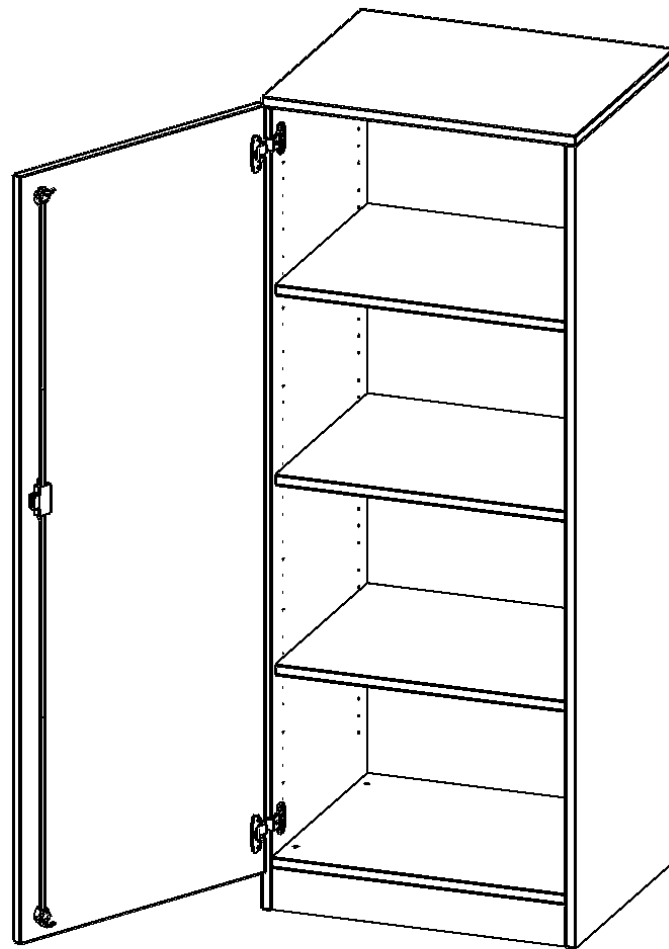

## SCHRANK, 4 ORDNERHÖHEN - SERIE EVO180

1 TÜR, ABSCHLIESSBAR, TÜR ÖFFNET NACH LINKS, MIT SOCKEL (81 MM), B/H/T: 60X154X50 CM

### PRODUKTBESCHREIBUNG

Die evo180 Schränk und -regale in verschiedenen Höhen und Breiten sind ein Kernstück unseres evo180 Schrankwandprogrammes. Die Rückwand ist als Sichtrückwand ausgeführt, dementsprechend eignen sich alle evo180 Einzelschränke oder Schrankwände auch als Raumteiler.

### EIGENSCHAFTEN

- Schrank, 4 Ordnerhöhen
- abschließbar, 3 verstellbare Einlegeböden
- Sichtrückwand
- Höhe 154 cm für Standard Ordner
- mit Sockel
- Tür öffnet nach links

### Zubehör

Freistehend

20.11.2024  
Seite 1/2

Artikelnummer	T6054TLI	
Breite / Höhe / Tiefe	600 mm / 1540 mm / 500 mm	23.6" / 60.6" / 19.7"
Ordnerhöhen	4	
Einlegeböden	3	
Fächer	4	
Montageart	Freistehend	
Einsatzbereich	Grundschule, Weiterführende Schule, Büro und Objekt, Konferenzraum	
Material	Melaminplatte	
Bauart	Abschließbar, Untermodul	
Produktlinie	evo180	