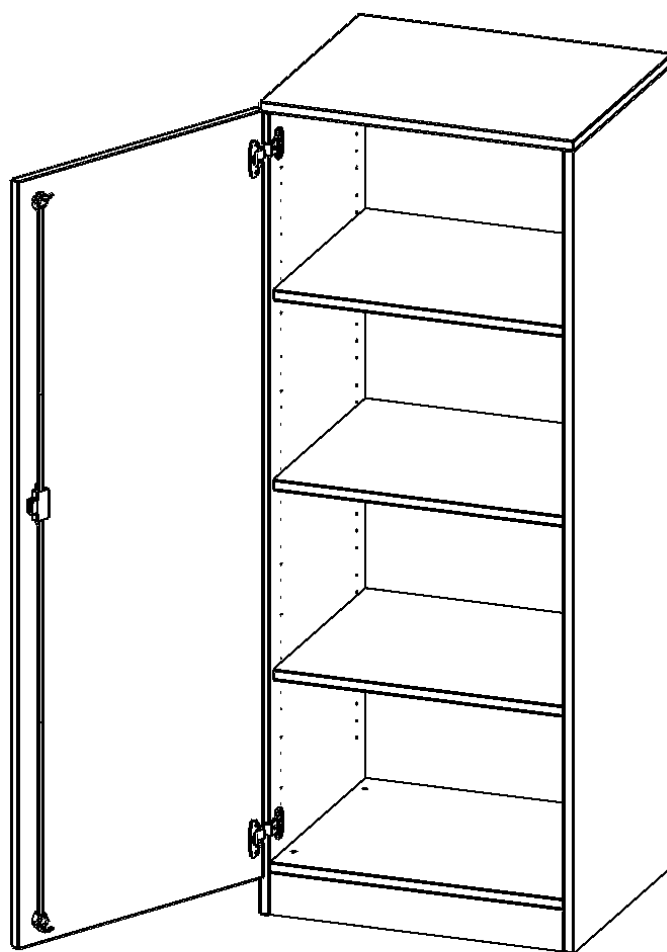

T6044TLI

PRODUKTDATENBLATT
WWW.MOEBELWERK-NIESKY.DE

SCHRANK, 4 ORDNERHÖHEN - SERIE EVO180

1 TÜR, ABSCHLIESSBAR, TÜR ÖFFNET NACH LINKS, MIT SOCKEL (81 MM), B/H/T: 60X154X40 CM

PRODUKTBESCHREIBUNG

Die evo180 Schränk und -regale in verschiedenen Höhen und Breiten sind ein Kernstück unseres evo180 Schrankwandprogrammes. Die Rückwand ist als Sichtrückwand ausgeführt, dementsprechend eignen sich alle evo180 Einzelschränke oder Schrankwände auch als Raumteiler.

Alle Schränke werden aus melaminharzbeschichteter E1 Feinspanplatte gefertigt, die FSC zertifiziert und formaldehydfrei sind. Als Kanten verwenden wir besonders robuste 2 mm starke ABS Kanten, die unter hoher Temperatur fest verleimt werden. Bitte wählen Sie Ihr Wunschdekor aus unserer Dekorpalette aus. Die Einlegeböden sind im Raster von 32 mm verstellbar. Unsere hochwertigen Bodenträger verfügen über einen "Ausziehstop", so wird verhindert, dass Böden mit Inhalt darauf aus dem Regal oder Schrank rutschen können. Die Türen lassen sich dank 270° öffnender Scharniere an den Korpus anlegen. Sie sind mit einem Schloss verschließbar. An den Türen befindet sich eine Staublippe.

Konfigurieren Sie Ihren Wunsch Schrank indem Sie bei den angebotenen Varianten Ihre Auswahl treffen.

EIGENSCHAFTEN

- Schrank, 4 Ordnerhöhen
- abschließbar, 3 verstellbare Einlegeböden
- Sichtrückwand
- Höhe 154 cm für Standard Ordner
- mit Sockel
- Tür öffnet nach links

Zubehör

Freistehend

Artikelnummer	T6044TLI	
Breite / Höhe / Tiefe	600 mm / 1540 mm / 400 mm	23.6" / 60.6" / 15.7"
Ordnerhöhen	4	
Einlegeböden	3	
Fächer	4	
Montageart	Freistehend	
Einsatzbereich	Grundschule, Weiterführende Schule, Büro und Objekt, Konferenzraum	
Material	Melaminplatte	
Bauart	Abschließbar, Untermodul	
Produktlinie	evo180	