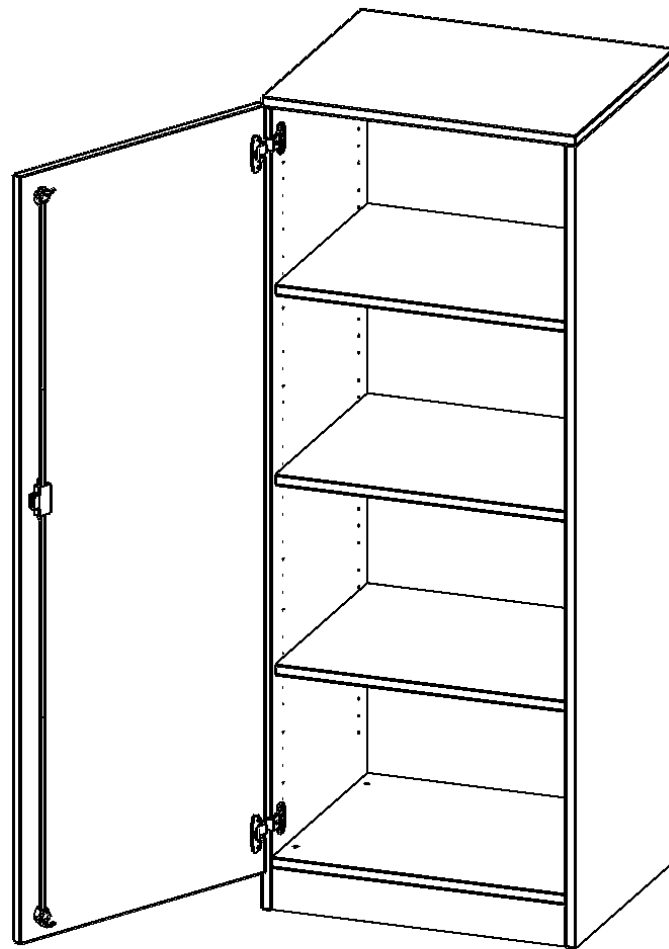

T6044TLI

PRODUKTDATENBLATT
WWW.MOEBELWERK-NIESKY.DE

SCHRANK, 4 ORDNERHÖHEN - SERIE EVO180

1 TÜR, ABSCHLIESSBAR, TÜR ÖFFNET NACH LINKS, MIT SOCKEL (81 MM), B/H/T: 60X154X40 CM

PRODUKTBESCHREIBUNG

Die evo180 Schränk und -regale in verschiedenen Höhen und Breiten sind ein Kernstück unseres evo180 Schrankwandprogrammes. Die Rückwand ist als Sichtrückwand ausgeführt, dementsprechend eignen sich alle evo180 Einzelschränke oder Schrankwände auch als Raumteiler.

Alle Schränke werden aus melaminharzbeschichteter E1 Feinspanplatte gefertigt, die FSC zertifiziert und formaldehydfrei sind. Als Kanten verwenden wir besonders robuste 2 mm starke ABS Kanten, die unter hoher Temperatur fest verleimt werden. Bitte wählen Sie Ihr Wunschdekor aus unserer Dekorpalette aus. Die Einlegeböden sind im Raster von 32 mm verstellbar. Unsere hochwertigen Bodenträger verfügen über einen "Ausziehstop", so wird verhindert, dass Böden mit Inhalt darauf aus dem Regal oder Schrank rutschen können. Die Türen lassen sich dank 270° öffnender Scharniere an den Korpus anlegen. Sie sind mit einem Schloss verschließbar. An den Türen befindet sich eine Staublippe.

Konfigurieren Sie Ihren Wunsch Schrank indem Sie bei den angebotenen Varianten Ihre Auswahl treffen.

EIGENSCHAFTEN

- Schrank, 4 Ordnerhöhen
- abschließbar, 3 verstellbare Einlegeböden
- Sichtrückwand
- Höhe 154 cm für Standard Ordner
- mit Sockel
- Tür öffnet nach links

Zubehör

Freistehend

Artikelnummer	T6044TLI	
Breite / Höhe / Tiefe	600 mm / 1540 mm / 400 mm	23.6" / 60.6" / 15.7"
Ordnerhöhen	4	
Einlegeböden	3	
Fächer	4	
Montageart	Freistehend	
Einsatzbereich	Grundschule, Weiterführende Schule, Büro und Objekt, Konferenzraum	
Material	Melaminplatte	
Bauart	Abschließbar, Untermodul	
Produktlinie	evo180	