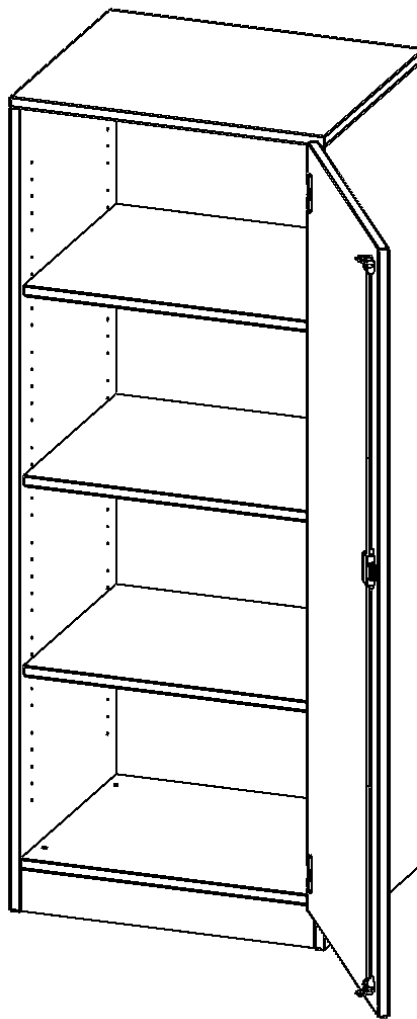

## SCHRANK, 4 ORDNERHÖHEN - SERIE EVO180

1 TÜR, ABSCHLIESSBAR, TÜR ÖFFNET NACH RECHTS, MIT SOCKEL (81 MM), B/H/T: 60X154X60 CM

### PRODUKTBESCHREIBUNG

Die evo180 Schränk und -regale in verschiedenen Höhen und Breiten sind ein Kernstück unseres evo180 Schrankwandprogrammes. Die Rückwand ist als Sichtrückwand ausgeführt, dementsprechend eignen sich alle evo180 Einzelschränke oder Schrankwände auch als Raumteiler.

### EIGENSCHAFTEN

- Schrank, 4 Ordnerhöhen
- abschließbar, 3 verstellbare Einlegeböden
- Sichtrückwand
- Höhe 154 cm für Standard Ordner
- mit Sockel
- Tür öffnet nach rechts

### Zubehör

Freistehend

20.11.2024  
Seite 1/2

Artikelnummer	T6064TRE	
Breite / Höhe / Tiefe	600 mm / 1540 mm / 600 mm	23.6" / 60.6" / 23.6"
Ordnerhöhen	4	
Einlegeböden	3	
Fächer	4	
Montageart	Freistehend	
Einsatzbereich	Grundschule, Weiterführende Schule, Büro und Objekt, Konferenzraum	
Material	Melaminplatte	
Bauart	Abschließbar, Untermodul	
Produktlinie	evo180	