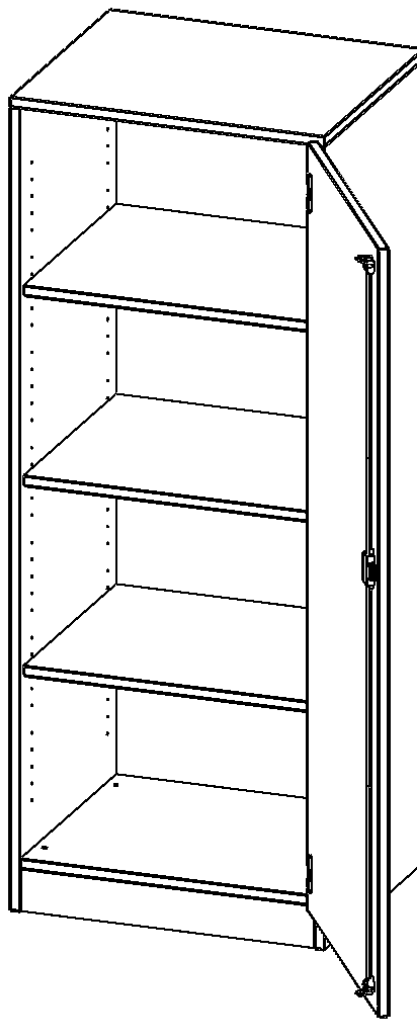

T6064TRE

PRODUKTDATENBLATT
WWW.MOEBELWERK-NIESKY.DE

SCHRANK, 4 ORDNERHÖHEN - SERIE EVO180

1 TÜR, ABSCHLIESSBAR, TÜR ÖFFNET NACH RECHTS, MIT SOCKEL (81 MM), B/H/T: 60X154X60 CM

PRODUKTBESCHREIBUNG

Die evo180 Schränke und -regale in verschiedenen Höhen und Breiten sind ein Kernstück unseres evo180 Schrankwandprogrammes. Die Rückwand ist als Sichtrückwand ausgeführt, dementsprechend eignen sich alle evo180 Einzelschränke oder Schrankwände auch als Raumteiler.

Alle Schränke werden aus melaminharzbeschichteter E1 Feinspanplatte gefertigt, die FSC zertifiziert und formaldehydfrei sind. Als Kanten verwenden wir besonders robuste 2 mm starke ABS Kanten, die unter hoher Temperatur fest verleimt werden. Bitte wählen Sie Ihr Wunschdekor aus unserer Dekorpalette aus. Die Einlegeböden sind im Raster von 32 mm verstellbar. Unsere hochwertigen Bodenträger verfügen über einen "Ausziehstop", so wird verhindert, dass Böden mit Inhalt darauf aus dem Regal oder Schrank rutschen können. Die Türen lassen sich dank 270° öffnender Scharniere an den Korpus anlegen. Sie sind mit einem Schloss verschließbar. An den Türen befindet sich eine Staublippe.

Konfigurieren Sie Ihren Wunsch Schrank indem Sie bei den angebotenen Varianten Ihre Auswahl treffen.

EIGENSCHAFTEN

- Schrank, 4 Ordnerhöhen
- abschließbar, 3 verstellbare Einlegeböden
- Sichtrückwand
- Höhe 154 cm für Standard Ordner
- mit Sockel
- Tür öffnet nach rechts

Zubehör

Freistehend

Artikelnummer	T6064TRE	
Breite / Höhe / Tiefe	600 mm / 1540 mm / 600 mm	23.6" / 60.6" / 23.6"
Ordnerhöhen	4	
Einlegeböden	3	
Fächer	4	
Montageart	Freistehend	
Einsatzbereich	Grundschule, Weiterführende Schule, Büro und Objekt, Konferenzraum	
Material	Melaminplatte	
Bauart	Abschließbar, Untermodul	
Produktlinie	evo180	