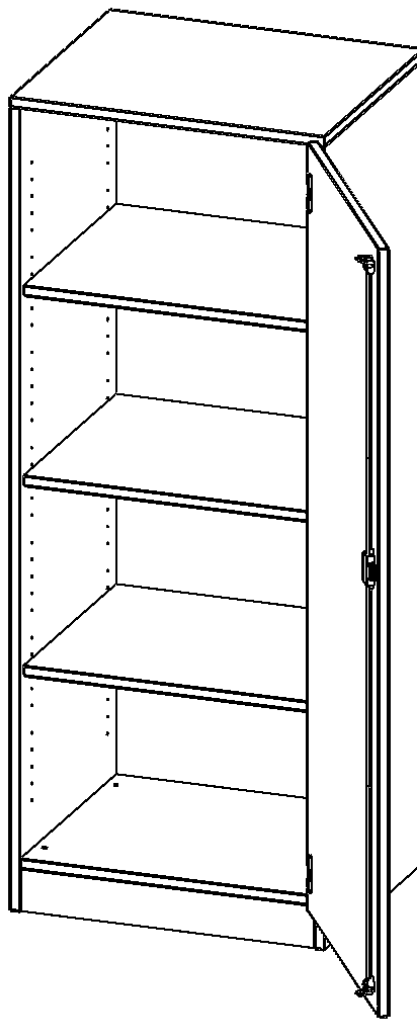

T6064TRE

PRODUKTDATENBLATT
WWW.MOEBELWERK-NIESKY.DE

SCHRANK, 4 ORDNERHÖHEN - SERIE EVO180

1 TÜR, ABSCHLIESSBAR, TÜR ÖFFNET NACH RECHTS, MIT SOCKEL (81 MM), B/H/T: 60X154X60 CM

PRODUKTBESCHREIBUNG

Die evo180 Schränk und -regale in verschiedenen Höhen und Breiten sind ein Kernstück unseres evo180 Schrankwandprogrammes. Die Rückwand ist als Sichtrückwand ausgeführt, dementsprechend eignen sich alle evo180 Einzelschränke oder Schrankwände auch als Raumteiler.

Alle Schränke werden aus melaminharzbeschichteter E1 Feinspanplatte gefertigt, die FSC zertifiziert und formaldehydfrei sind. Als Kanten verwenden wir besonders robuste 2 mm starke ABS Kanten, die unter hoher Temperatur fest verleimt werden. Bitte wählen Sie Ihr Wunschdekor aus unserer Dekorpalette aus. Die Einlegeböden sind im Raster von 32 mm verstellbar. Unsere hochwertigen Bodenträger verfügen über einen "Ausziehstop", so wird verhindert, dass Böden mit Inhalt darauf aus dem Regal oder Schrank rutschen können. Die Türen lassen sich dank 270° öffnender Scharniere an den Korpus anlegen. Sie sind mit einem Schloss verschließbar. An den Türen befindet sich eine Staublippe.

Konfigurieren Sie Ihren Wunsch Schrank indem Sie bei den angebotenen Varianten Ihre Auswahl treffen.

EIGENSCHAFTEN

- Schrank, 4 Ordnerhöhen
- abschließbar, 3 verstellbare Einlegeböden
- Sichtrückwand
- Höhe 154 cm für Standard Ordner
- mit Sockel
- Tür öffnet nach rechts

Zubehör

Freistehend

Artikelnummer	T6064TRE	
Breite / Höhe / Tiefe	600 mm / 1540 mm / 600 mm	23.6" / 60.6" / 23.6"
Ordnerhöhen	4	
Einlegeböden	3	
Fächer	4	
Montageart	Freistehend	
Einsatzbereich	Grundschule, Weiterführende Schule, Büro und Objekt, Konferenzraum	
Material	Melaminplatte	
Bauart	Abschließbar, Untermodul	
Produktlinie	evo180	