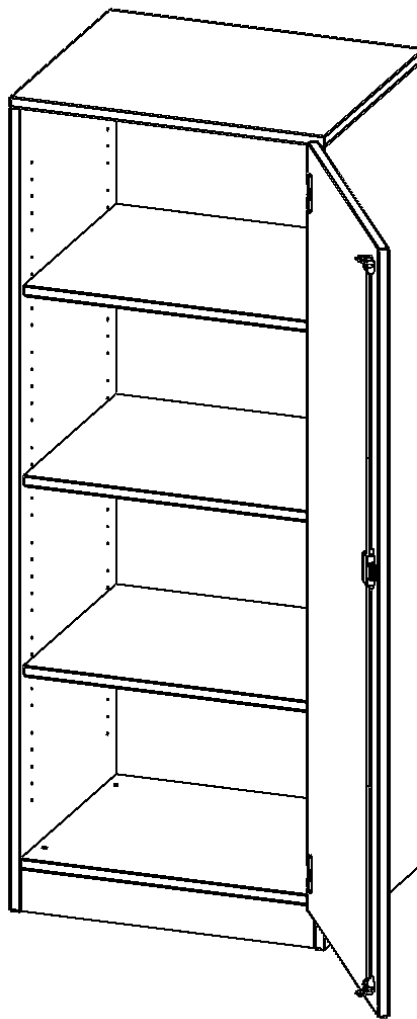

T6054TRE

PRODUKTDATENBLATT
WWW.MOEBELWERK-NIESKY.DE

SCHRANK, 4 ORDNERHÖHEN - SERIE EVO180

1 TÜR, ABSCHLIESSBAR, TÜR ÖFFNET NACH RECHTS, MIT SOCKEL (81 MM), B/H/T: 60X154X50 CM

PRODUKTBESCHREIBUNG

Die evo180 Schränk und -regale in verschiedenen Höhen und Breiten sind ein Kernstück unseres evo180 Schrankwandprogrammes. Die Rückwand ist als Sichtrückwand ausgeführt, dementsprechend eignen sich alle evo180 Einzelschränke oder Schrankwände auch als Raumteiler.

Alle Schränke werden aus melaminharzbeschichteter E1 Feinspanplatte gefertigt, die FSC zertifiziert und formaldehydfrei sind. Als Kanten verwenden wir besonders robuste 2 mm starke ABS Kanten, die unter hoher Temperatur fest verleimt werden. Bitte wählen Sie Ihr Wunschdekor aus unserer Dekorpalette aus. Die Einlegeböden sind im Raster von 32 mm verstellbar. Unsere hochwertigen Bodenträger verfügen über einen "Ausziehstop", so wird verhindert, dass Böden mit Inhalt darauf aus dem Regal oder Schrank rutschen können. Die Türen lassen sich dank 270° öffnender Scharniere an den Korpus anlegen. Sie sind mit einem Schloss verschließbar. An den Türen befindet sich eine Staublippe.

Konfigurieren Sie Ihren Wunsch Schrank indem Sie bei den angebotenen Varianten Ihre Auswahl treffen.

EIGENSCHAFTEN

- Schrank, 4 Ordnerhöhen
- abschließbar, 3 verstellbare Einlegeböden
- Sichtrückwand
- Höhe 154 cm für Standard Ordner
- mit Sockel
- Tür öffnet nach rechts

Zubehör

Freistehend

Artikelnummer	T6054TRE	
Breite / Höhe / Tiefe	600 mm / 1540 mm / 500 mm	23.6" / 60.6" / 19.7"
Ordnerhöhen	4	
Einlegeböden	3	
Fächer	4	
Montageart	Freistehend	
Einsatzbereich	Grundschule, Weiterführende Schule, Büro und Objekt, Konferenzraum	
Material	Melaminplatte	
Bauart	Abschließbar, Untermodul	
Produktlinie	evo180	