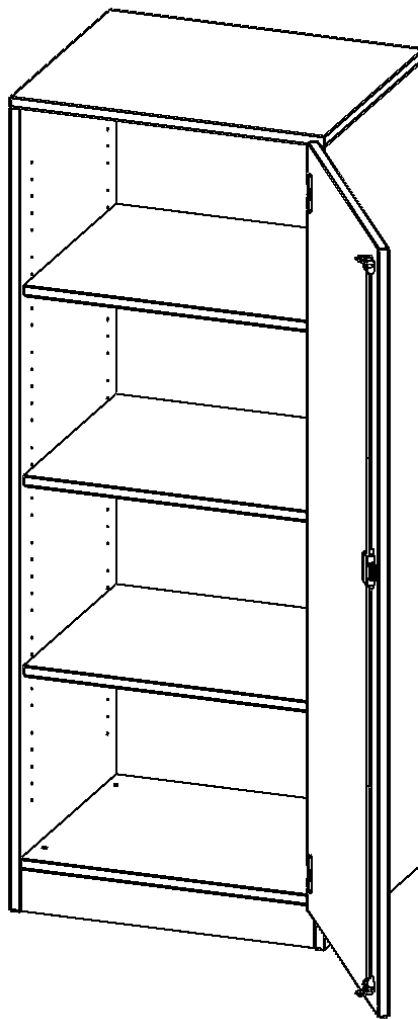

T6054TRE

PRODUKTDATENBLATT
WWW.MOEBELWERK-NIESKY.DE

SCHRANK, 4 ORDNERHÖHEN - SERIE EVO180

1 TÜR, ABSCHLIESSBAR, TÜR ÖFFNET NACH RECHTS, MIT SOCKEL (81 MM), B/H/T: 60X154X50 CM

PRODUKTBESCHREIBUNG

Die evo180 Schränk und -regale in verschiedenen Höhen und Breiten sind ein Kernstück unseres evo180 Schrankwandprogrammes. Die Rückwand ist als Sichtrückwand ausgeführt, dementsprechend eignen sich alle evo180 Einzelschränke oder Schrankwände auch als Raumteiler.

Alle Schränke werden aus melaminharzbeschichteter E1 Feinspanplatte gefertigt, die FSC zertifiziert und formaldehydfrei sind. Als Kanten verwenden wir besonders robuste 2 mm starke ABS Kanten, die unter hoher Temperatur fest verleimt werden. Bitte wählen Sie Ihr Wunschdekor aus unserer Dekorpalette aus. Die Einlegeböden sind im Raster von 32 mm verstellbar. Unsere hochwertigen Bodenträger verfügen über einen "Ausziehstop", so wird verhindert, dass Böden mit Inhalt darauf aus dem Regal oder Schrank rutschen können. Die Türen lassen sich dank 270° öffnender Scharniere an den Korpus anlegen. Sie sind mit einem Schloss verschließbar. An den Türen befindet sich eine Staublippe.

Konfigurieren Sie Ihren Wunsch Schrank indem Sie bei den angebotenen Varianten Ihre Auswahl treffen.

EIGENSCHAFTEN

- Schrank, 4 Ordnerhöhen
- abschließbar, 3 verstellbare Einlegeböden
- Sichtrückwand
- Höhe 154 cm für Standard Ordner
- mit Sockel
- Tür öffnet nach rechts

Zubehör

Freistehend

Artikelnummer	T6054TRE	
Breite / Höhe / Tiefe	600 mm / 1540 mm / 500 mm	23.6" / 60.6" / 19.7"
Ordnerhöhen	4	
Einlegeböden	3	
Fächer	4	
Montageart	Freistehend	
Einsatzbereich	Grundschule, Weiterführende Schule, Büro und Objekt, Konferenzraum	
Material	Melaminplatte	
Bauart	Abschließbar, Untermodul	
Produktlinie	evo180	