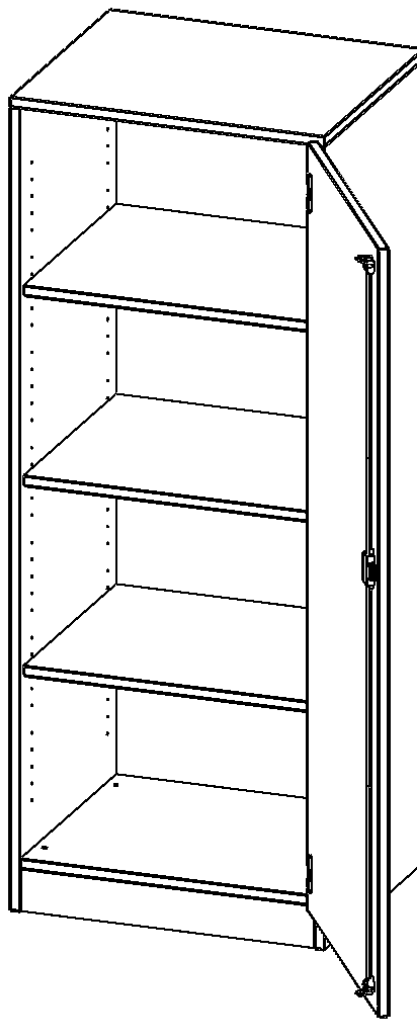

T6054TRE

PRODUKTDATENBLATT
WWW.MOEBELWERK-NIESKY.DE

SCHRANK, 4 ORDNERHÖHEN - SERIE EVO180

1 TÜR, ABSCHLIESSBAR, TÜR ÖFFNET NACH RECHTS, MIT SOCKEL (81 MM), B/H/T: 60X154X50 CM

PRODUKTBESCHREIBUNG

Die evo180 Schränke und -regale in verschiedenen Höhen und Breiten sind ein Kernstück unseres evo180 Schrankwandprogrammes. Die Rückwand ist als Sichtrückwand ausgeführt, dementsprechend eignen sich alle evo180 Einzelschränke oder Schrankwände auch als Raumteiler.

Alle Schränke werden aus melaminharzbeschichteter E1 Feinspanplatte gefertigt, die FSC zertifiziert und formaldehydfrei sind. Als Kanten verwenden wir besonders robuste 2 mm starke ABS Kanten, die unter hoher Temperatur fest verleimt werden. Bitte wählen Sie Ihr Wunschdekor aus unserer Dekorpalette aus. Die Einlegeböden sind im Raster von 32 mm verstellbar. Unsere hochwertigen Bodenträger verfügen über einen "Ausziehstop", so wird verhindert, dass Böden mit Inhalt darauf aus dem Regal oder Schrank rutschen können. Die Türen lassen sich dank 270° öffnender Scharniere an den Korpus anlegen. Sie sind mit einem Schloss verschließbar. An den Türen befindet sich eine Staublippe.

Konfigurieren Sie Ihren Wunsch Schrank indem Sie bei den angebotenen Varianten Ihre Auswahl treffen.

EIGENSCHAFTEN

- Schrank, 4 Ordnerhöhen
- abschließbar, 3 verstellbare Einlegeböden
- Sichtrückwand
- Höhe 154 cm für Standard Ordner
- mit Sockel
- Tür öffnet nach rechts

Zubehör

Freistehend

Artikelnummer	T6054TRE	
Breite / Höhe / Tiefe	600 mm / 1540 mm / 500 mm	23.6" / 60.6" / 19.7"
Ordnerhöhen	4	
Einlegeböden	3	
Fächer	4	
Montageart	Freistehend	
Einsatzbereich	Grundschule, Weiterführende Schule, Büro und Objekt, Konferenzraum	
Material	Melaminplatte	
Bauart	Abschließbar, Untermodul	
Produktlinie	evo180	