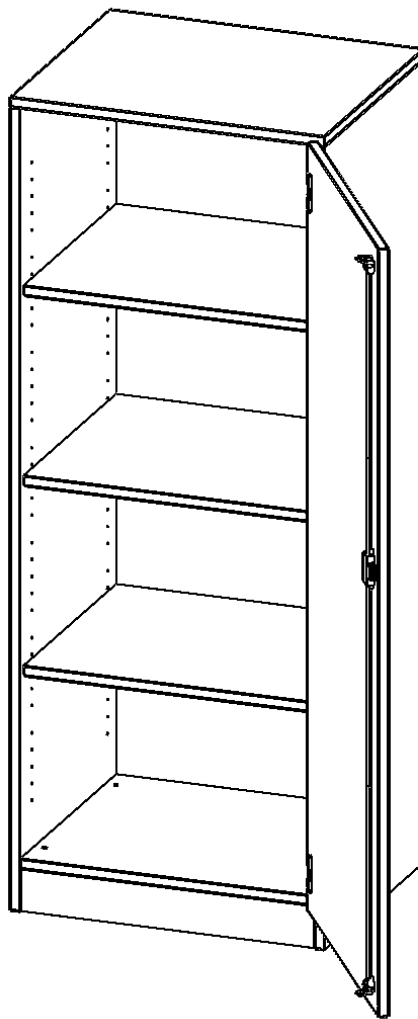

Artikelnummer	T6044TRE	
Breite / Höhe / Tiefe	600 mm / 1540 mm / 400 mm	23.6" / 60.6" / 15.7"
Ordnerhöhen	4	
Einlegeböden	3	
Fächer	4	
Montageart	Freistehend	
Einsatzbereich	Grundschule, Weiterführende Schule, Büro und Objekt, Konferenzraum	
Material	Melaminplatte	
Bauart	Abschließbar, Untermodul	
Produktlinie	evo180	

Möbelwerk Niesky GmbH
Neuhofer Straße 4-6
02906 Niesky
Deutschland

T +49 3588 2537-0
F +49 3588 2537-30
E info@moebelwerk-niesky.de
www.moebelwerk-niesky.de

© Copyright by Möbelwerk Niesky GmbH

08.10.2024
Seite 2/2