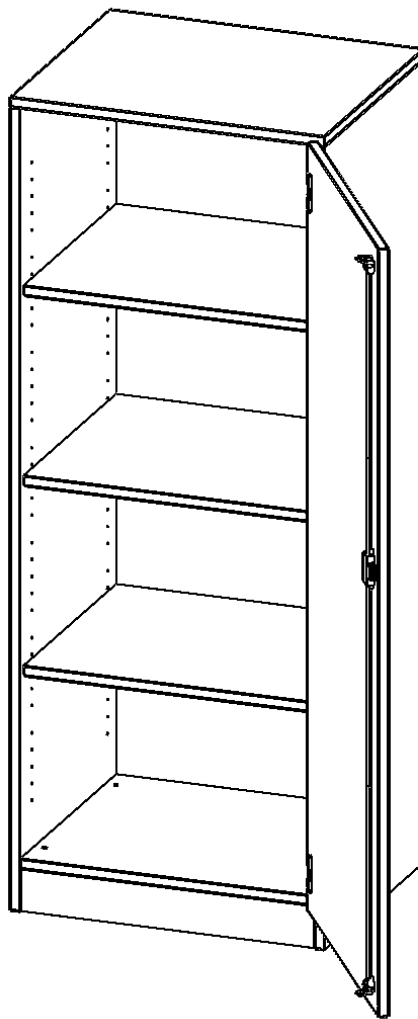

## SCHRANK, 4 ORDNERHÖHEN - SERIE EVO180

1 TÜR, ABSCHLIESSBAR, TÜR ÖFFNET NACH RECHTS, MIT SOCKEL (81 MM), B/H/T: 60X154X40 CM

### PRODUKTBESCHREIBUNG

Die evo180 Schränke und -regale in verschiedenen Höhen und Breiten sind ein Kernstück unseres evo180 Schrankwandprogrammes. Die Rückwand ist als Sichtrückwand ausgeführt, dementsprechend eignen sich alle evo180 Einzelschränke oder Schrankwände auch als Raumteiler.

### EIGENSCHAFTEN

- Schrank, 4 Ordnerhöhen
- abschließbar, 3 verstellbare Einlegeböden
- Sichtrückwand
- Höhe 154 cm für Standard Ordner
- mit Sockel
- Tür öffnet nach rechts

### Zubehör

Freistehend

Artikelnummer	T6044TRE	
Breite / Höhe / Tiefe	600 mm / 1540 mm / 400 mm	23.6" / 60.6" / 15.7"
Ordnerhöhen	4	
Einlegeböden	3	
Fächer	4	
Montageart	Freistehend	
Einsatzbereich	Grundschule, Weiterführende Schule, Büro und Objekt, Konferenzraum	
Material	Melaminplatte	
Bauart	Abschließbar, Untermodul	
Produktlinie	evo180	