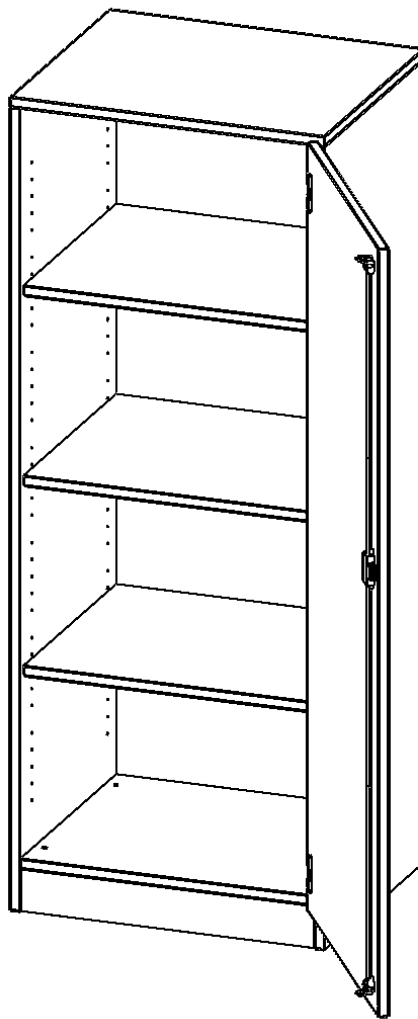

T6044TRE

PRODUKTDATENBLATT
WWW.MOEBELWERK-NIESKY.DE

SCHRANK, 4 ORDNERHÖHEN - SERIE EVO180

1 TÜR, ABSCHLIESSBAR, TÜR ÖFFNET NACH RECHTS, MIT SOCKEL (81 MM), B/H/T: 60X154X40 CM

PRODUKTBESCHREIBUNG

Die evo180 Schränke und -regale in verschiedenen Höhen und Breiten sind ein Kernstück unseres evo180 Schrankwandprogrammes. Die Rückwand ist als Sichtrückwand ausgeführt, dementsprechend eignen sich alle evo180 Einzelschränke oder Schrankwände auch als Raumteiler.

Alle Schränke werden aus melaminharzbeschichteter E1 Feinspanplatte gefertigt, die FSC zertifiziert und formaldehydfrei sind. Als Kanten verwenden wir besonders robuste 2 mm starke ABS Kanten, die unter hoher Temperatur fest verleimt werden. Bitte wählen Sie Ihr Wunschdekor aus unserer Dekorpalette aus. Die Einlegeböden sind im Raster von 32 mm verstellbar. Unsere hochwertigen Bodenträger verfügen über einen "Ausziehstop", so wird verhindert, dass Böden mit Inhalt darauf aus dem Regal oder Schrank rutschen können. Die Türen lassen sich dank 270° öffnender Scharniere an den Korpus anlegen. Sie sind mit einem Schloss verschließbar. An den Türen befindet sich eine Staublippe.

Konfigurieren Sie Ihren Wunsch Schrank indem Sie bei den angebotenen Varianten Ihre Auswahl treffen.

EIGENSCHAFTEN

- Schrank, 4 Ordnerhöhen
- abschließbar, 3 verstellbare Einlegeböden
- Sichtrückwand
- Höhe 154 cm für Standard Ordner
- mit Sockel
- Tür öffnet nach rechts

Zubehör

Freistehend

Artikelnummer	T6044TRE	
Breite / Höhe / Tiefe	600 mm / 1540 mm / 400 mm	23.6" / 60.6" / 15.7"
Ordnerhöhen	4	
Einlegeböden	3	
Fächer	4	
Montageart	Freistehend	
Einsatzbereich	Grundschule, Weiterführende Schule, Büro und Objekt, Konferenzraum	
Material	Melaminplatte	
Bauart	Abschließbar, Untermodul	
Produktlinie	evo180	