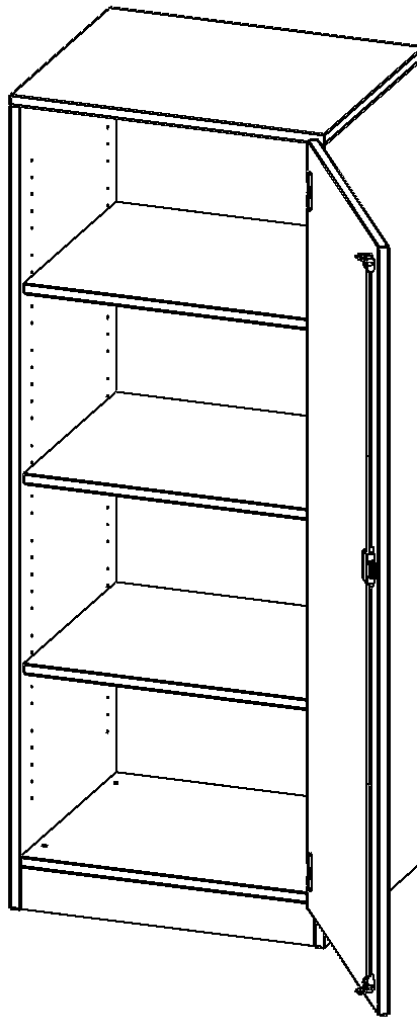

## SCHRANK, 4 ORDNERHÖHEN - SERIE EVO180

1 TÜR, ABSCHLIESSBAR, TÜR ÖFFNET NACH RECHTS, MIT SOCKEL (81 MM), B/H/T: 60X154X40 CM

### PRODUKTBESCHREIBUNG

Die evo180 Schränk und -regale in verschiedenen Höhen und Breiten sind ein Kernstück unseres evo180 Schrankwandprogrammes. Die Rückwand ist als Sichtrückwand ausgeführt, dementsprechend eignen sich alle evo180 Einzelschränke oder Schrankwände auch als Raumteiler.

### EIGENSCHAFTEN

- Schrank, 4 Ordnerhöhen
- abschließbar, 3 verstellbare Einlegeböden
- Sichtrückwand
- Höhe 154 cm für Standard Ordner
- mit Sockel
- Tür öffnet nach rechts

### Zubehör

Freistehend

Artikelnummer	T6044TRE	
Breite / Höhe / Tiefe	600 mm / 1540 mm / 400 mm	23.6" / 60.6" / 15.7"
Ordnerhöhen	4	
Einlegeböden	3	
Fächer	4	
Montageart	Freistehend	
Einsatzbereich	Grundschule, Weiterführende Schule, Büro und Objekt, Konferenzraum	
Material	Melaminplatte	
Bauart	Abschließbar, Untermodul	
Produktlinie	evo180	