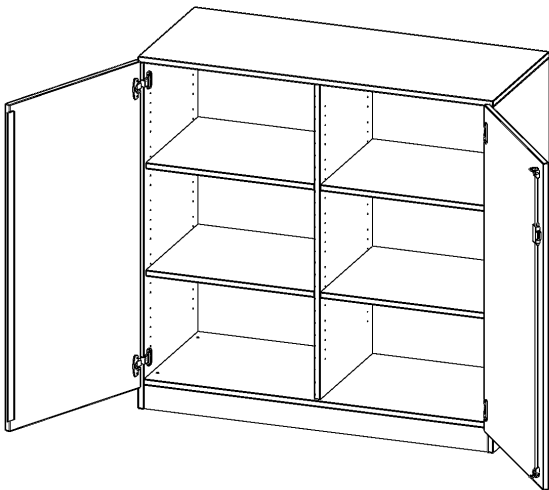

T12063TM

PRODUKTDATENBLATT
WWW.MOEBELWERK-NIESKY.DE

SCHRANK, 3 ORDNERHÖHEN - SERIE EVO180

2 TÜREN, ABSCHLIESSBAR, MIT MITTELWAND, MIT SOCKEL (81 MM), B/H/T: 120X118X60 CM

PRODUKTBESCHREIBUNG

Die evo180 Schränke und Regale in verschiedenen Höhen und Breiten sind ein Kernstück unseres evo180 Schrankwandprogrammes. Die Rückwand ist als Sichrückwand ausgeführt, dementsprechend eignen sich alle evo180 Einzelschränke oder Schrankwände auch als Raumteiler.

Alle Schränke werden aus melaminharzbeschichteter E1 Feinspanplatte gefertigt, die FSC zertifiziert und formaldehydfrei sind. Als Kanten verwenden wir besonders robuste 2 mm starke ABS Kanten, die unter hoher Temperatur fest verleimt werden. Bitte wählen Sie Ihr Wunschdekor aus unserer Dekorpalette aus. Die Einlegeböden sind im Raster von 32 mm verstellbar. Unsere hochwertigen Bodenträger verfügen über einen "Ausziehstop", so wird verhindert, dass Böden mit Inhalt darauf aus dem Regal oder Schrank rutschen können. Die Türen lassen sich dank 270° öffnender Scharniere an den Korpus anlegen. Sie sind mit einem Schloss verschließbar. An den Türen befindet sich eine Staublippe.

Konfigurieren Sie Ihren Wunsch Schrank indem Sie bei den angebotenen Varianten Ihre Auswahl treffen.

EIGENSCHAFTEN

- Schrank, 3 Ordnerhöhen
- abschließbar, 4 verstellbare Einlegeböden
- mit Mittelwand, Sichrückwand
- Höhe 118 cm für Standard Ordner
- mit Sockel

Zubehör

Freistehend

Artikelnummer	T12063TM	
Breite / Höhe / Tiefe	1200 mm / 1180 mm / 600 mm	47.2" / 46.5" / 23.6"
Ordnerhöhen	3	
Einlegeböden	4	
Fächer	6	
Montageart	Freistehend	
Einsatzbereich	Grundschule, Weiterführende Schule, Büro und Objekt, Konferenzraum	
Material	Melaminplatte	
Bauart	Abschließbar, Mittelwand, Untermodul	
Produktlinie	evo180	