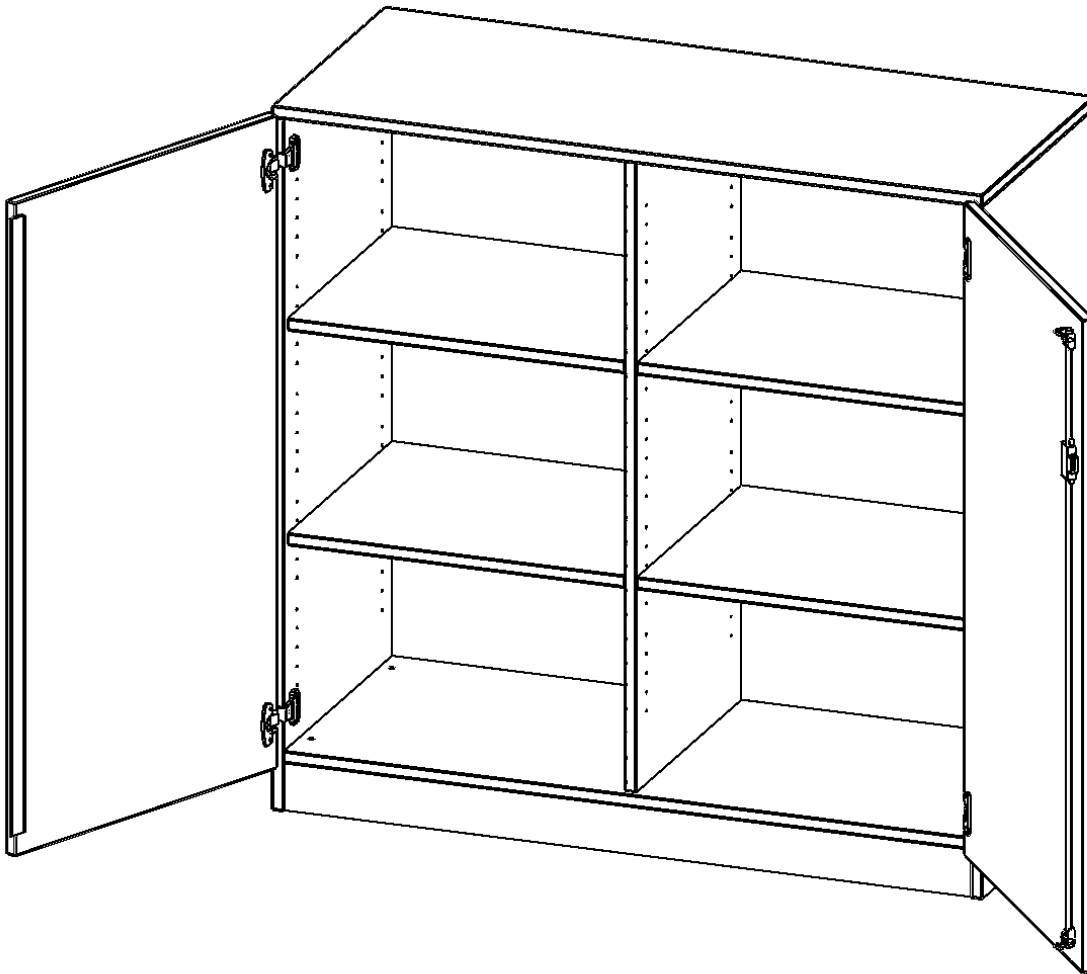

T12063TM

PRODUKTDATENBLATT
WWW.MOEBELWERK-NIESKY.DE

SCHRANK, 3 ORDNERHÖHEN - SERIE EVO180

2 TÜREN, ABSCHLIESSBAR, MIT MITTELWAND, MIT SOCKEL (81 MM), B/H/T: 120X118X60 CM

PRODUKTBESCHREIBUNG

Die evo180 Schränke und Regale in verschiedenen Höhen und Breiten sind ein Kernstück unseres evo180 Schrankwandprogrammes. Die Rückwand ist als Sichrückwand ausgeführt, dementsprechend eignen sich alle evo180 Einzelschränke oder Schrankwände auch als Raumteiler.

Alle Schränke werden aus melaminharzbeschichteter E1 Feinspanplatte gefertigt, die FSC zertifiziert und formaldehydfrei sind. Als Kanten verwenden wir besonders robuste 2 mm starke ABS Kanten, die unter hoher Temperatur fest verleimt werden. Bitte wählen Sie Ihr Wunschdekor aus unserer Dekorpalette aus. Die Einlegeböden sind im Raster von 32 mm verstellbar. Unsere hochwertigen Bodenträger verfügen über einen "Ausziehstop", so wird verhindert, dass Böden mit Inhalt darauf aus dem Regal oder Schrank rutschen können. Die Türen lassen sich dank 270° öffnender Scharniere an den Korpus anlegen. Sie sind mit einem Schloss verschließbar. An den Türen befindet sich eine Staublippe.

Konfigurieren Sie Ihren Wunsch Schrank indem Sie bei den angebotenen Varianten Ihre Auswahl treffen.

EIGENSCHAFTEN

- Schrank, 3 Ordnerhöhen
- abschließbar, 4 verstellbare Einlegeböden
- mit Mittelwand, Sichrückwand
- Höhe 118 cm für Standard Ordner
- mit Sockel

Zubehör

Freistehend

Artikelnummer	T12063TM	
Breite / Höhe / Tiefe	1200 mm / 1180 mm / 600 mm	47.2" / 46.5" / 23.6"
Ordnerhöhen	3	
Einlegeböden	4	
Fächer	6	
Montageart	Freistehend	
Einsatzbereich	Grundschule, Weiterführende Schule, Büro und Objekt, Konferenzraum	
Material	Melaminplatte	
Bauart	Abschließbar, Mittelwand, Untermodul	
Produktlinie	evo180	