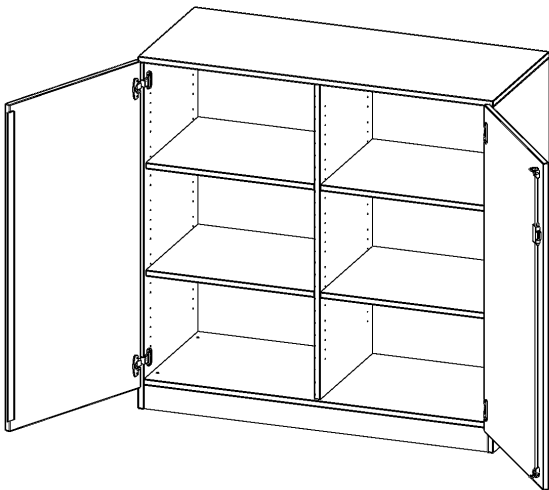

T12053TM

PRODUKTDATENBLATT
WWW.MOEBELWERK-NIESKY.DE

SCHRANK, 3 ORDNERHÖHEN - SERIE EVO180

2 TÜREN, ABSCHLIESSBAR, MIT MITTELWAND, MIT SOCKEL (81 MM), B/H/T: 120X118X50 CM

PRODUKTBESCHREIBUNG

Die evo180 Schränke und Regale in verschiedenen Höhen und Breiten sind ein Kernstück unseres evo180 Schrankwandprogrammes. Die Rückwand ist als Sichtrückwand ausgeführt, dementsprechend eignen sich alle evo180 Einzelschränke oder Schrankwände auch als Raumteiler.

Alle Schränke werden aus melaminharzbeschichteter E1 Feinspanplatte gefertigt, die FSC zertifiziert und formaldehydfrei sind. Als Kanten verwenden wir besonders robuste 2 mm starke ABS Kanten, die unter hoher Temperatur fest verleimt werden. Bitte wählen Sie Ihr Wunschdekor aus unserer Dekorpalette aus. Die Einlegeböden sind im Raster von 32 mm verstellbar. Unsere hochwertigen Bodenträger verfügen über einen "Ausziehstop", so wird verhindert, dass Böden mit Inhalt darauf aus dem Regal oder Schrank rutschen können. Die Türen lassen sich dank 270° öffnender Scharniere an den Korpus anlegen. Sie sind mit einem Schloss verschließbar. An den Türen befindet sich eine Staublippe.

Konfigurieren Sie Ihren Wunsch Schrank indem Sie bei den angebotenen Varianten Ihre Auswahl treffen.

EIGENSCHAFTEN

- Schrank, 3 Ordnerhöhen
- abschließbar, 4 verstellbare Einlegeböden
- mit Mittelwand, Sichtrückwand
- Höhe 118 cm für Standard Ordner
- mit Sockel

Zubehör

Freistehend

Artikelnummer	T12053TM	
Breite / Höhe / Tiefe	1200 mm / 1180 mm / 500 mm	47.2" / 46.5" / 19.7"
Ordnerhöhen	3	
Einlegeböden	4	
Fächer	6	
Montageart	Freistehend	
Einsatzbereich	Grundschule, Weiterführende Schule, Büro und Objekt, Konferenzraum	
Material	Melaminplatte	
Bauart	Abschließbar, Mittelwand, Untermodul	
Produktlinie	evo180	