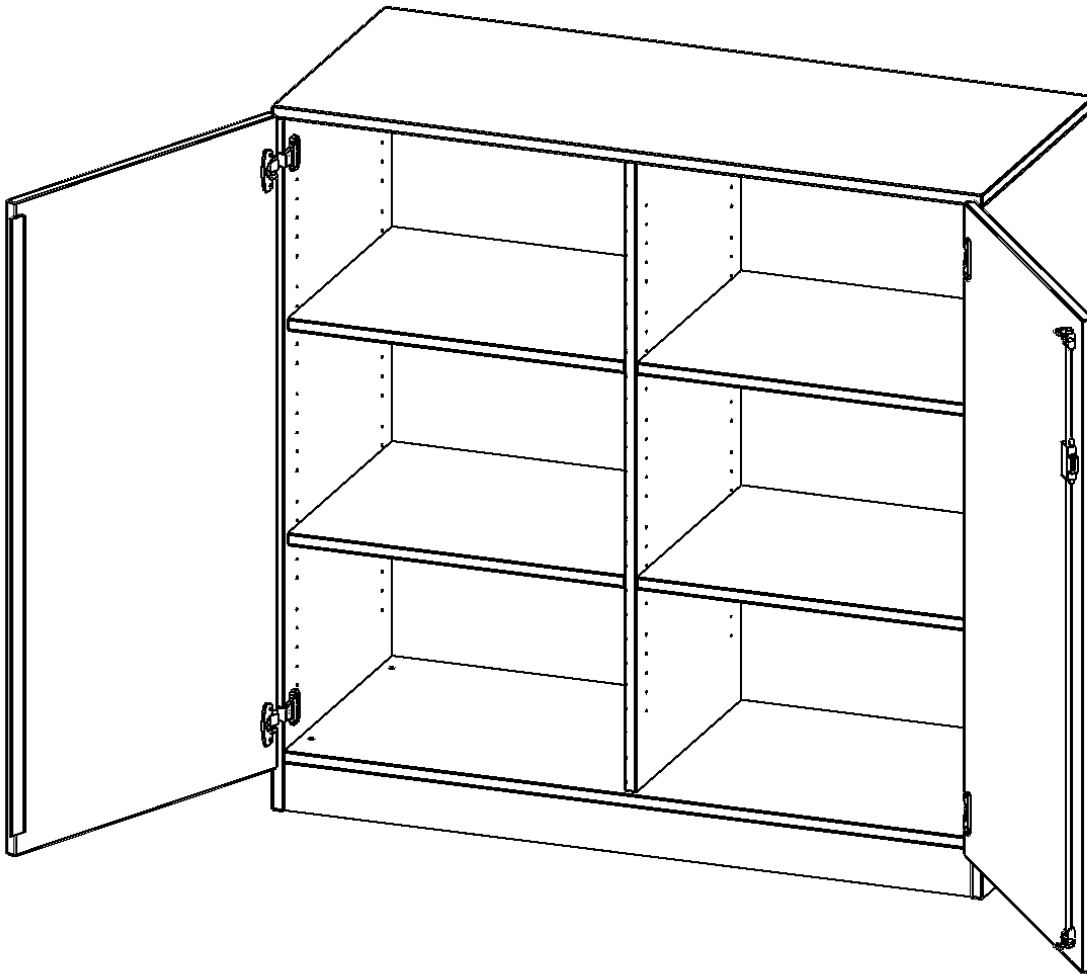

T12053TM

PRODUKTDATENBLATT
WWW.MOEBELWERK-NIESKY.DE

SCHRANK, 3 ORDNERHÖHEN - SERIE EVO180

2 TÜREN, ABSCHLIESSBAR, MIT MITTELWAND, MIT SOCKEL (81 MM), B/H/T: 120X118X50 CM

PRODUKTBESCHREIBUNG

Die evo180 Schränke und Regale in verschiedenen Höhen und Breiten sind ein Kernstück unseres evo180 Schrankwandprogrammes. Die Rückwand ist als Sichtrückwand ausgeführt, dementsprechend eignen sich alle evo180 Einzelschränke oder Schrankwände auch als Raumteiler.

Alle Schränke werden aus melaminharzbeschichteter E1 Feinspanplatte gefertigt, die FSC zertifiziert und formaldehydfrei sind. Als Kanten verwenden wir besonders robuste 2 mm starke ABS Kanten, die unter hoher Temperatur fest verleimt werden. Bitte wählen Sie Ihr Wunschdekor aus unserer Dekorpalette aus. Die Einlegeböden sind im Raster von 32 mm verstellbar. Unsere hochwertigen Bodenträger verfügen über einen "Ausziehstop", so wird verhindert, dass Böden mit Inhalt darauf aus dem Regal oder Schrank rutschen können. Die Türen lassen sich dank 270° öffnender Scharniere an den Korpus anlegen. Sie sind mit einem Schloss verschließbar. An den Türen befindet sich eine Staublippe.

Konfigurieren Sie Ihren Wunsch Schrank indem Sie bei den angebotenen Varianten Ihre Auswahl treffen.

EIGENSCHAFTEN

- Schrank, 3 Ordnerhöhen
- abschließbar, 4 verstellbare Einlegeböden
- mit Mittelwand, Sichtrückwand
- Höhe 118 cm für Standard Ordner
- mit Sockel

Zubehör

Freistehend

Artikelnummer	T12053TM	
Breite / Höhe / Tiefe	1200 mm / 1180 mm / 500 mm	47.2" / 46.5" / 19.7"
Ordnerhöhen	3	
Einlegeböden	4	
Fächer	6	
Montageart	Freistehend	
Einsatzbereich	Grundschule, Weiterführende Schule, Büro und Objekt, Konferenzraum	
Material	Melaminplatte	
Bauart	Abschließbar, Mittelwand, Untermodul	
Produktlinie	evo180	