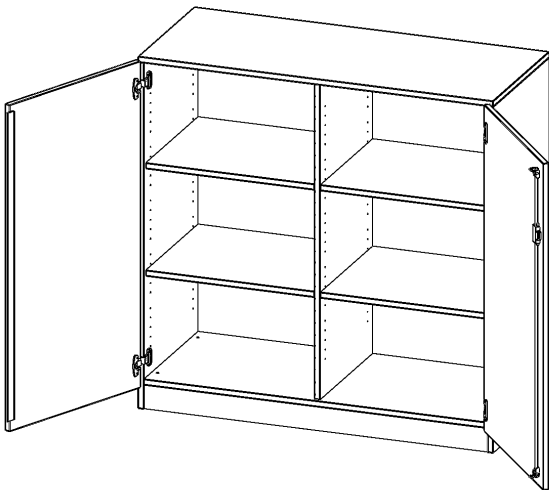

T12053TM

PRODUKTDATENBLATT
WWW.MOEBELWERK-NIESKY.DE

SCHRANK, 3 ORDNERHÖHEN - SERIE EVO180

2 TÜREN, ABSCHLIESSBAR, MIT MITTELWAND, MIT SOCKEL (81 MM), B/H/T: 120X118X50 CM

PRODUKTBESCHREIBUNG

Die evo180 Schränke und Regale in verschiedenen Höhen und Breiten sind ein Kernstück unseres evo180 Schrankwandprogrammes. Die Rückwand ist als Sichrückwand ausgeführt, dementsprechend eignen sich alle evo180 Einzelschränke oder Schrankwände auch als Raumteiler.

Alle Schränke werden aus melaminharzbeschichteter E1 Feinspanplatte gefertigt, die FSC zertifiziert und formaldehydfrei sind. Als Kanten verwenden wir besonders robuste 2 mm starke ABS Kanten, die unter hoher Temperatur fest verleimt werden. Bitte wählen Sie Ihr Wunschdekor aus unserer Dekorpalette aus. Die Einlegeböden sind im Raster von 32 mm verstellbar. Unsere hochwertigen Bodenträger verfügen über einen "Ausziehstop", so wird verhindert, dass Böden mit Inhalt darauf aus dem Regal oder Schrank rutschen können. Die Türen lassen sich dank 270° öffnender Scharniere an den Korpus anlegen. Sie sind mit einem Schloss verschließbar. An den Türen befindet sich eine Staublippe.

Konfigurieren Sie Ihren Wunsch Schrank indem Sie bei den angebotenen Varianten Ihre Auswahl treffen.

EIGENSCHAFTEN

- Schrank, 3 Ordnerhöhen
- abschließbar, 4 verstellbare Einlegeböden
- mit Mittelwand, Sichrückwand
- Höhe 118 cm für Standard Ordner
- mit Sockel

Zubehör

Freistehend

Artikelnummer	T12053TM	
Breite / Höhe / Tiefe	1200 mm / 1180 mm / 500 mm	47.2" / 46.5" / 19.7"
Ordnerhöhen	3	
Einlegeböden	4	
Fächer	6	
Montageart	Freistehend	
Einsatzbereich	Grundschule, Weiterführende Schule, Büro und Objekt, Konferenzraum	
Material	Melaminplatte	
Bauart	Abschließbar, Mittelwand, Untermodul	
Produktlinie	evo180	