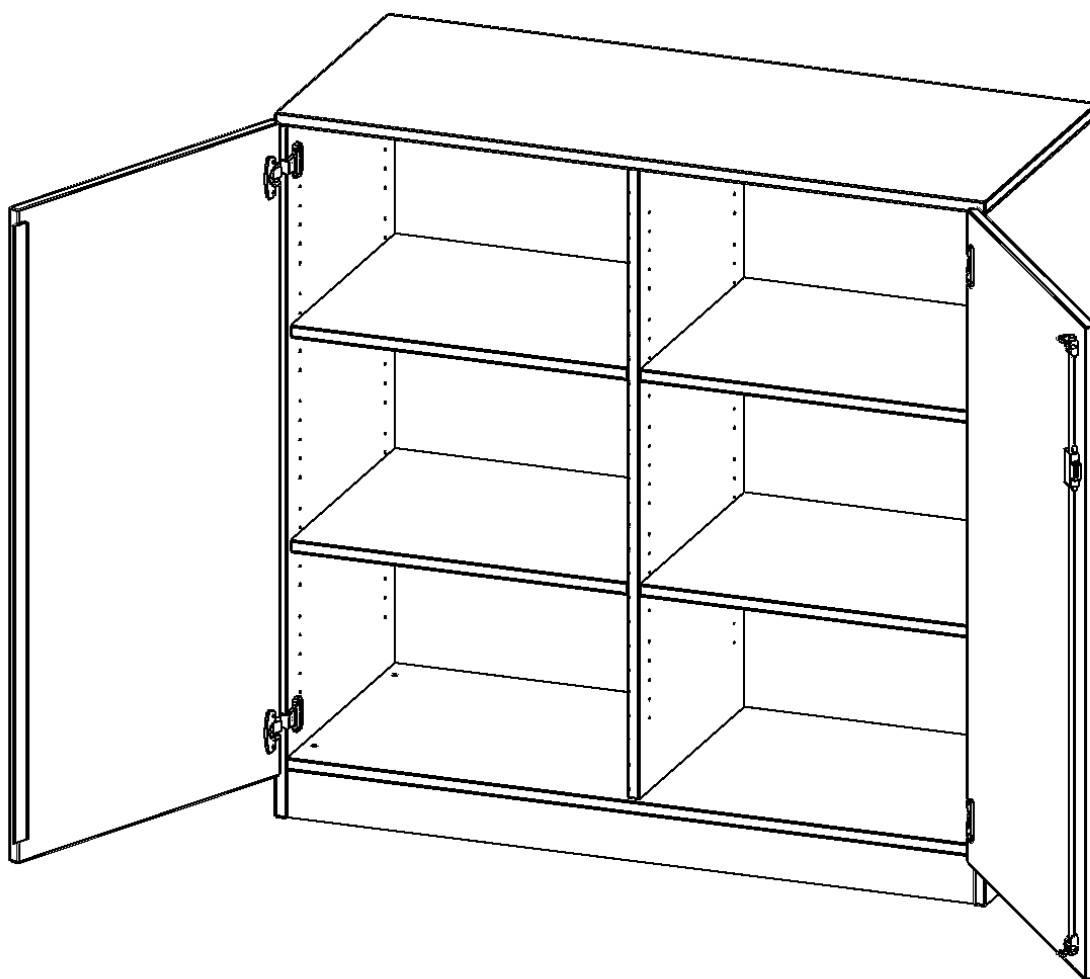

T12053TM

PRODUKTDATENBLATT
WWW.MOEBELWERK-NIESKY.DE

SCHRANK, 3 ORDNERHÖHEN - SERIE EVO180

2 TÜREN, ABSCHLIESSBAR, MIT MITTELWAND, MIT SOCKEL (81 MM), B/H/T: 120X118X50 CM

PRODUKTBESCHREIBUNG

Die evo180 Schränke und Regale in verschiedenen Höhen und Breiten sind ein Kernstück unseres evo180 Schrankwandprogrammes. Die Rückwand ist als Sichtrückwand ausgeführt, dementsprechend eignen sich alle evo180 Einzelschränke oder Schrankwände auch als Raumteiler.

Alle Schränke werden aus melaminharzbeschichteter E1 Feinspanplatte gefertigt, die FSC zertifiziert und formaldehydfrei sind. Als Kanten verwenden wir besonders robuste 2 mm starke ABS Kanten, die unter hoher Temperatur fest verleimt werden. Bitte wählen Sie Ihr Wunschdekor aus unserer Dekorpalette aus. Die Einlegeböden sind im Raster von 32 mm verstellbar. Unsere hochwertigen Bodenträger verfügen über einen "Ausziehstop", so wird verhindert, dass Böden mit Inhalt darauf aus dem Regal oder Schrank rutschen können. Die Türen lassen sich dank 270° öffnender Scharniere an den Korpus anlegen. Sie sind mit einem Schloss verschließbar. An den Türen befindet sich eine Staublippe.

Konfigurieren Sie Ihren Wunsch Schrank indem Sie bei den angebotenen Varianten Ihre Auswahl treffen.

EIGENSCHAFTEN

- Schrank, 3 Ordnerhöhen
- abschließbar, 4 verstellbare Einlegeböden
- mit Mittelwand, Sichtrückwand
- Höhe 118 cm für Standard Ordner
- mit Sockel

Zubehör

Freistehend

Artikelnummer	T12053TM	
Breite / Höhe / Tiefe	1200 mm / 1180 mm / 500 mm	47.2" / 46.5" / 19.7"
Ordnerhöhen	3	
Einlegeböden	4	
Fächer	6	
Montageart	Freistehend	
Einsatzbereich	Grundschule, Weiterführende Schule, Büro und Objekt, Konferenzraum	
Material	Melaminplatte	
Bauart	Abschließbar, Mittelwand, Untermodul	
Produktlinie	evo180	