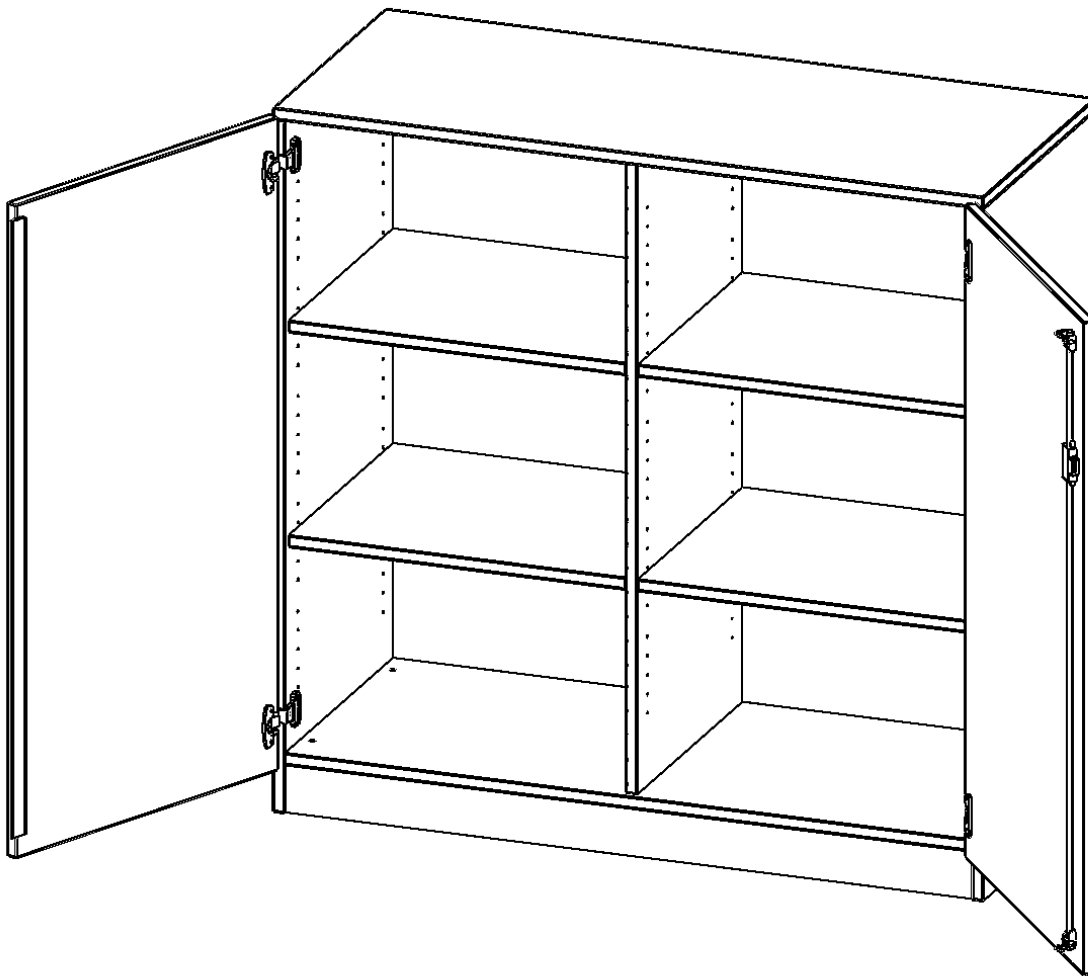

T12053TM

PRODUKTDATENBLATT
WWW.MOEBELWERK-NIESKY.DE

SCHRANK, 3 ORDNERHÖHEN - SERIE EVO180

2 TÜREN, ABSCHLIESSBAR, MIT MITTELWAND, MIT SOCKEL (81 MM), B/H/T: 120X118X50 CM

PRODUKTBESCHREIBUNG

Die evo180 Schränke und Regale in verschiedenen Höhen und Breiten sind ein Kernstück unseres evo180 Schrankwandprogrammes. Die Rückwand ist als Sichrückwand ausgeführt, dementsprechend eignen sich alle evo180 Einzelschränke oder Schrankwände auch als Raumteiler.

Alle Schränke werden aus melaminharzbeschichteter E1 Feinspanplatte gefertigt, die FSC zertifiziert und formaldehydfrei sind. Als Kanten verwenden wir besonders robuste 2 mm starke ABS Kanten, die unter hoher Temperatur fest verleimt werden. Bitte wählen Sie Ihr Wunschdekor aus unserer Dekorpalette aus. Die Einlegeböden sind im Raster von 32 mm verstellbar. Unsere hochwertigen Bodenträger verfügen über einen "Ausziehstop", so wird verhindert, dass Böden mit Inhalt darauf aus dem Regal oder Schrank rutschen können. Die Türen lassen sich dank 270° öffnender Scharniere an den Korpus anlegen. Sie sind mit einem Schloss verschließbar. An den Türen befindet sich eine Staublippe.

Konfigurieren Sie Ihren Wunsch Schrank indem Sie bei den angebotenen Varianten Ihre Auswahl treffen.

EIGENSCHAFTEN

- Schrank, 3 Ordnerhöhen
- abschließbar, 4 verstellbare Einlegeböden
- mit Mittelwand, Sichrückwand
- Höhe 118 cm für Standard Ordner
- mit Sockel

Zubehör

Freistehend

Artikelnummer	T12053TM	
Breite / Höhe / Tiefe	1200 mm / 1180 mm / 500 mm	47.2" / 46.5" / 19.7"
Ordnerhöhen	3	
Einlegeböden	4	
Fächer	6	
Montageart	Freistehend	
Einsatzbereich	Grundschule, Weiterführende Schule, Büro und Objekt, Konferenzraum	
Material	Melaminplatte	
Bauart	Abschließbar, Mittelwand, Untermodul	
Produktlinie	evo180	