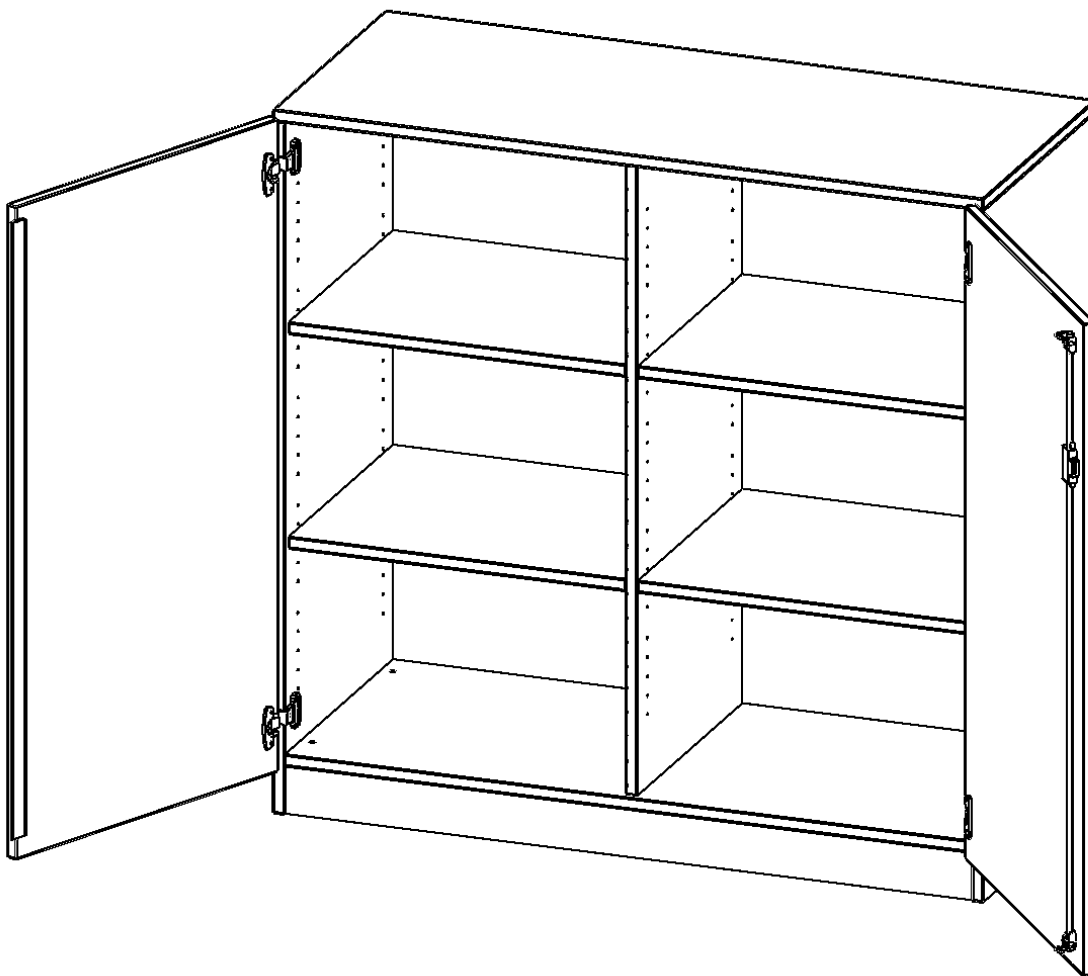

## SCHRANK, 3 ORDNERHÖHEN - SERIE EVO180

2 TÜREN, ABSCHLIESSBAR, MIT MITTELWAND, MIT SOCKEL (81 MM), B/H/T: 120X118X40 CM

### PRODUKTBESCHREIBUNG

Die evo180 Schränke und Regale in verschiedenen Höhen und Breiten sind ein Kernstück unseres evo180 Schrankwandprogrammes. Die Rückwand ist als Sichtrückwand ausgeführt, dementsprechend eignen sich alle evo180 Einzelschränke oder Schrankwände auch als Raumteiler.

### EIGENSCHAFTEN

- Schrank, 3 Ordnerhöhen
- abschließbar, 4 verstellbare Einlegeböden
- mit Mittelwand, Sichtrückwand
- Höhe 118 cm für Standard Ordner
- mit Sockel

### Zubehör

Freistehend

Artikelnummer	T12043TM	
Breite / Höhe / Tiefe	1200 mm / 1180 mm / 400 mm	47.2" / 46.5" / 15.7"
Gewicht	65,5 kg	144.4 lbs
Ordnerhöhen	3	
Einlegeböden	4	
Fächer	6	
Montageart	Freistehend	
Einsatzbereich	Grundschule, Weiterführende Schule, Büro und Objekt, Konferenzraum	
Material	Melaminplatte	
Bauart	Abschließbar, Mittelwand, Untermodul	
Produktlinie	evo180	