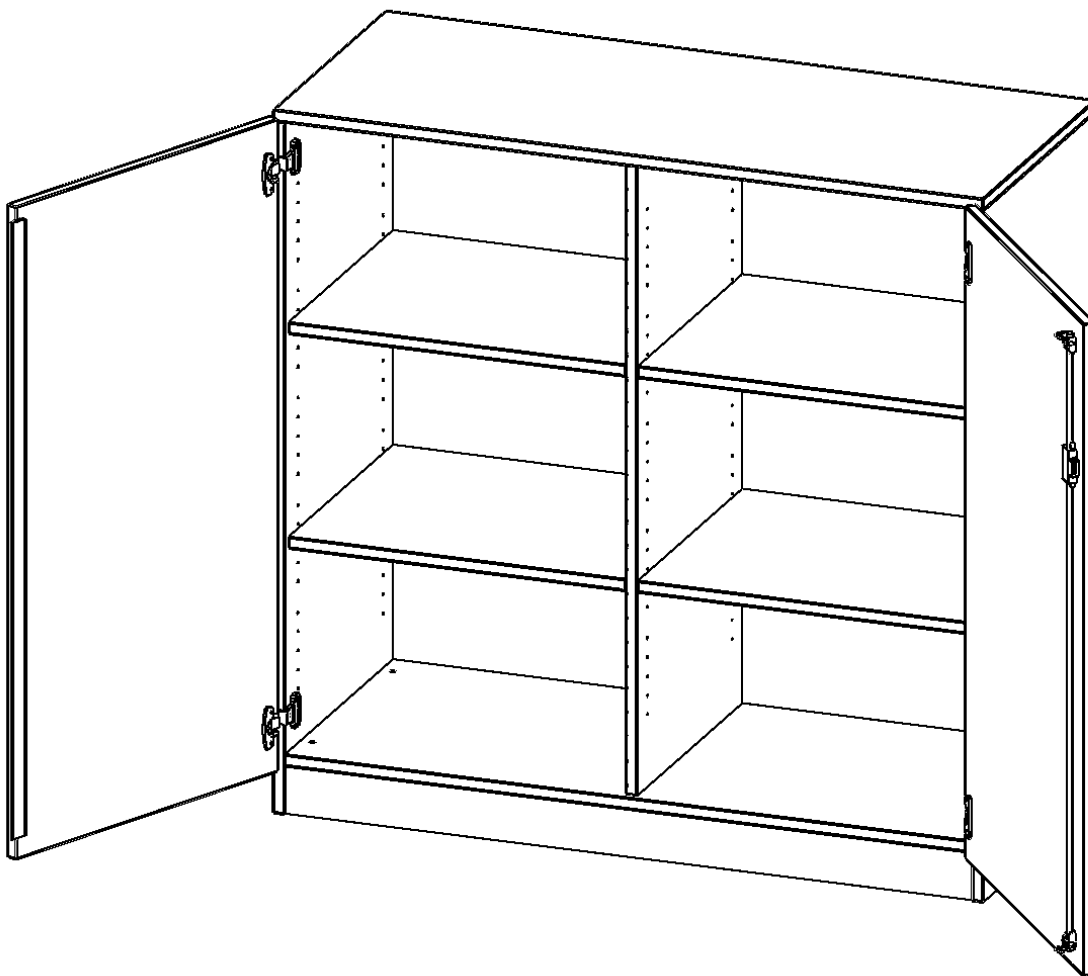

Artikelnummer	T12043TM	
Breite / Höhe / Tiefe	1200 mm / 1180 mm / 400 mm	47.2" / 46.5" / 15.7"
Gewicht	65,5 kg	144.4 lbs
Ordnerhöhen	3	
Einlegeböden	4	
Fächer	6	
Montageart	Freistehend	
Einsatzbereich	Grundschule, Weiterführende Schule, Büro und Objekt, Konferenzraum	
Material	Melaminplatte	
Bauart	Abschließbar, Mittelwand, Untermodul	
Produktlinie	evo180	

Möbelwerk Niesky GmbH
Neuhofer Straße 4-6
02906 Niesky
Deutschland

T +49 3588 2537-0
F +49 3588 2537-30
E info@moebelwerk-niesky.de
www.moebelwerk-niesky.de

© Copyright by Möbelwerk Niesky GmbH

20.11.2024
Seite 2/2