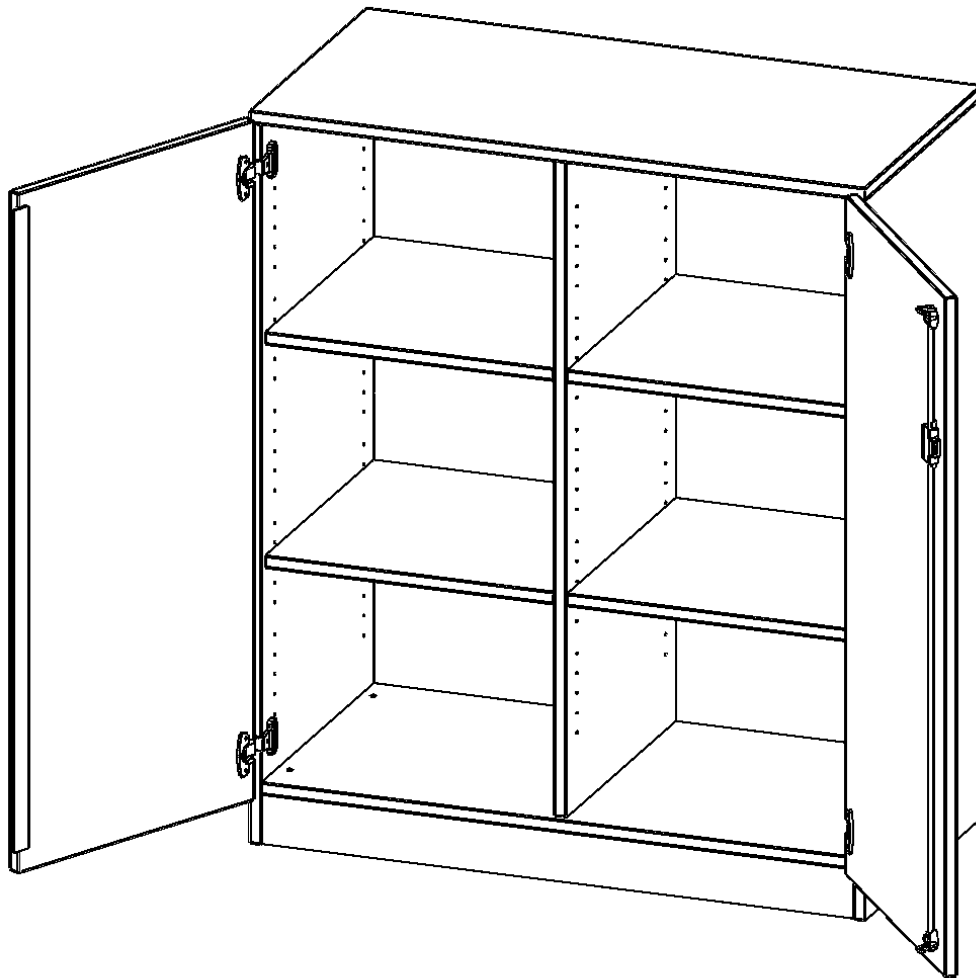

T10063TM

PRODUKTDATENBLATT
WWW.MOEBELWERK-NIESKY.DE

SCHRANK, 3 ORDNERHÖHEN - SERIE EVO180

2 TÜREN, ABSCHLIESSBAR, MIT MITTELWAND, MIT SOCKEL (81 MM), B/H/T: 100X118X60 CM

PRODUKTBESCHREIBUNG

Die evo180 Schränke und Regale in verschiedenen Höhen und Breiten sind ein Kernstück unseres evo180 Schrankwandprogrammes. Die Rückwand ist als Sichtrückwand ausgeführt, dementsprechend eignen sich alle evo180 Einzelschränke oder Schrankwände auch als Raumteiler.

Alle Schränke werden aus melaminharzbeschichteter E1 Feinspanplatte gefertigt, die FSC zertifiziert und formaldehydfrei sind. Als Kanten verwenden wir besonders robuste 2 mm starke ABS Kanten, die unter hoher Temperatur fest verleimt werden. Bitte wählen Sie Ihr Wunschdekor aus unserer Dekorpalette aus. Die Einlegeböden sind im Raster von 32 mm verstellbar. Unsere hochwertigen Bodenträger verfügen über einen "Ausziehstop", so wird verhindert, dass Böden mit Inhalt darauf aus dem Regal oder Schrank rutschen können. Die Türen lassen sich dank 270° öffnender Scharniere an den Korpus anlegen. Sie sind mit einem Schloss verschließbar. An den Türen befindet sich eine Staublippe.

Konfigurieren Sie Ihren Wunsch Schrank indem Sie bei den angebotenen Varianten Ihre Auswahl treffen.

EIGENSCHAFTEN

- Schrank, 3 Ordnerhöhen
- abschließbar, 4 verstellbare Einlegeböden
- mit Mittelwand, Sichtrückwand
- Höhe 118 cm für Standard Ordner
- mit Sockel

Zubehör

Freistehend

Artikelnummer	T10063TM	
Breite / Höhe / Tiefe	1000 mm / 1180 mm / 600 mm	39.4" / 46.5" / 23.6"
Ordnerhöhen	3	
Einlegeböden	4	
Fächer	6	
Montageart	Freistehend	
Einsatzbereich	Grundschule, Weiterführende Schule, Büro und Objekt, Konferenzraum	
Material	Melaminplatte	
Bauart	Abschließbar, Mittelwand, Untermodul	
Produktlinie	evo180	