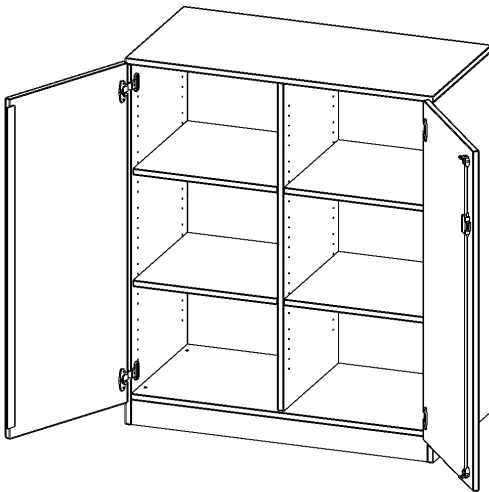

T10063TM

PRODUKTDATENBLATT
WWW.MOEBELWERK-NIESKY.DE

SCHRANK, 3 ORDNERHÖHEN - SERIE EVO180

2 TÜREN, ABSCHLIESSBAR, MIT MITTELWAND, MIT SOCKEL (81 MM), B/H/T: 100X118X60 CM

PRODUKTBESCHREIBUNG

Die evo180 Schränke und Regale in verschiedenen Höhen und Breiten sind ein Kernstück unseres evo180 Schrankwandprogrammes. Die Rückwand ist als Sichtrückwand ausgeführt, dementsprechend eignen sich alle evo180 Einzelschränke oder Schrankwände auch als Raumteiler.

Alle Schränke werden aus melaminharzbeschichteter E1 Feinspanplatte gefertigt, die FSC zertifiziert und formaldehydfrei sind. Als Kanten verwenden wir besonders robuste 2 mm starke ABS Kanten, die unter hoher Temperatur fest verleimt werden. Bitte wählen Sie Ihr Wunschdekor aus unserer Dekorpalette aus. Die Einlegeböden sind im Raster von 32 mm verstellbar. Unsere hochwertigen Bodenträger verfügen über einen "Ausziehstop", so wird verhindert, dass Böden mit Inhalt darauf aus dem Regal oder Schrank rutschen können. Die Türen lassen sich dank 270° öffnender Scharniere an den Korpus anlegen. Sie sind mit einem Schloss verschließbar. An den Türen befindet sich eine Staublippe.

Konfigurieren Sie Ihren Wunsch Schrank indem Sie bei den angebotenen Varianten Ihre Auswahl treffen.

EIGENSCHAFTEN

- Schrank, 3 Ordnerhöhen
- abschließbar, 4 verstellbare Einlegeböden
- mit Mittelwand, Sichtrückwand
- Höhe 118 cm für Standard Ordner
- mit Sockel

Zubehör

Freistehend

Artikelnummer	T10063TM	
Breite / Höhe / Tiefe	1000 mm / 1180 mm / 600 mm	39.4" / 46.5" / 23.6"
Ordnerhöhen	3	
Einlegeböden	4	
Fächer	6	
Montageart	Freistehend	
Einsatzbereich	Grundschule, Weiterführende Schule, Büro und Objekt, Konferenzraum	
Material	Melaminplatte	
Bauart	Abschließbar, Mittelwand, Untermodul	
Produktlinie	evo180	