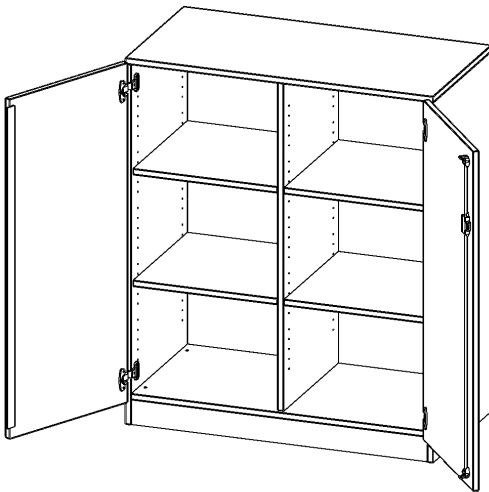

T10053TM

PRODUKTDATENBLATT
WWW.MOEBELWERK-NIESKY.DE

SCHRANK, 3 ORDNERHÖHEN - SERIE EVO180

2 TÜREN, ABSCHLIESSBAR, MIT MITTELWAND, MIT SOCKEL (81 MM), B/H/T: 100X118X50 CM

PRODUKTBESCHREIBUNG

Die evo180 Schränke und Regale in verschiedenen Höhen und Breiten sind ein Kernstück unseres evo180 Schrankwandprogrammes. Die Rückwand ist als Sichtrückwand ausgeführt, dementsprechend eignen sich alle evo180 Einzelschränke oder Schrankwände auch als Raumteiler.

Alle Schränke werden aus melaminharzbeschichteter E1 Feinspanplatte gefertigt, die FSC zertifiziert und formaldehydfrei sind. Als Kanten verwenden wir besonders robuste 2 mm starke ABS Kanten, die unter hoher Temperatur fest verleimt werden. Bitte wählen Sie Ihr Wunschdekor aus unserer Dekorpalette aus. Die Einlegeböden sind im Raster von 32 mm verstellbar. Unsere hochwertigen Bodenträger verfügen über einen "Ausziehstop", so wird verhindert, dass Böden mit Inhalt darauf aus dem Regal oder Schrank rutschen können. Die Türen lassen sich dank 270° öffnender Scharniere an den Korpus anlegen. Sie sind mit einem Schloss verschließbar. An den Türen befindet sich eine Staublippe.

Konfigurieren Sie Ihren Wunsch Schrank indem Sie bei den angebotenen Varianten Ihre Auswahl treffen.

EIGENSCHAFTEN

- Schrank, 3 Ordnerhöhen
- abschließbar, 4 verstellbare Einlegeböden
- mit Mittelwand, Sichtrückwand
- Höhe 118 cm für Standard Ordner
- mit Sockel

Zubehör

Freistehend

Artikelnummer	T10053TM	
Breite / Höhe / Tiefe	1000 mm / 1180 mm / 500 mm	39.4" / 46.5" / 19.7"
Ordnerhöhen	3	
Einlegeböden	4	
Fächer	6	
Montageart	Freistehend	
Einsatzbereich	Grundschule, Weiterführende Schule, Büro und Objekt, Konferenzraum	
Material	Melaminplatte	
Bauart	Abschließbar, Mittelwand, Untermodul	
Produktlinie	evo180	