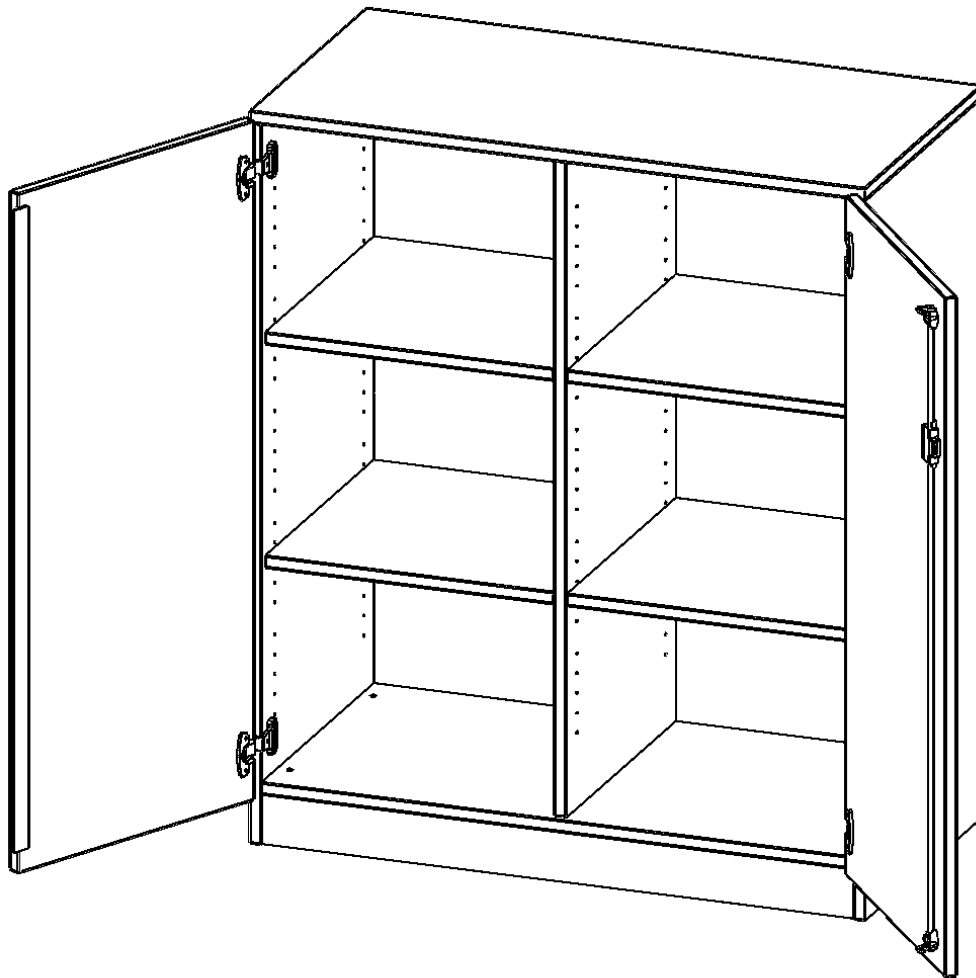

T10053TM

PRODUKTDATENBLATT
WWW.MOEBELWERK-NIESKY.DE

SCHRANK, 3 ORDNERHÖHEN - SERIE EVO180

2 TÜREN, ABSCHLIESSBAR, MIT MITTELWAND, MIT SOCKEL (81 MM), B/H/T: 100X118X50 CM

PRODUKTBESCHREIBUNG

Die evo180 Schränke und Regale in verschiedenen Höhen und Breiten sind ein Kernstück unseres evo180 Schrankwandprogrammes. Die Rückwand ist als Sichtrückwand ausgeführt, dementsprechend eignen sich alle evo180 Einzelschränke oder Schrankwände auch als Raumteiler.

Alle Schränke werden aus melaminharzbeschichteter E1 Feinspanplatte gefertigt, die FSC zertifiziert und formaldehydfrei sind. Als Kanten verwenden wir besonders robuste 2 mm starke ABS Kanten, die unter hoher Temperatur fest verleimt werden. Bitte wählen Sie Ihr Wunschdekor aus unserer Dekorpalette aus. Die Einlegeböden sind im Raster von 32 mm verstellbar. Unsere hochwertigen Bodenträger verfügen über einen "Ausziehstop", so wird verhindert, dass Böden mit Inhalt darauf aus dem Regal oder Schrank rutschen können. Die Türen lassen sich dank 270° öffnender Scharniere an den Korpus anlegen. Sie sind mit einem Schloss verschließbar. An den Türen befindet sich eine Staublippe.

Konfigurieren Sie Ihren Wunsch Schrank indem Sie bei den angebotenen Varianten Ihre Auswahl treffen.

EIGENSCHAFTEN

- Schrank, 3 Ordnerhöhen
- abschließbar, 4 verstellbare Einlegeböden
- mit Mittelwand, Sichtrückwand
- Höhe 118 cm für Standard Ordner
- mit Sockel

Zubehör

Freistehend

Artikelnummer	T10053TM	
Breite / Höhe / Tiefe	1000 mm / 1180 mm / 500 mm	39.4" / 46.5" / 19.7"
Ordnerhöhen	3	
Einlegeböden	4	
Fächer	6	
Montageart	Freistehend	
Einsatzbereich	Grundschule, Weiterführende Schule, Büro und Objekt, Konferenzraum	
Material	Melaminplatte	
Bauart	Abschließbar, Mittelwand, Untermodul	
Produktlinie	evo180	