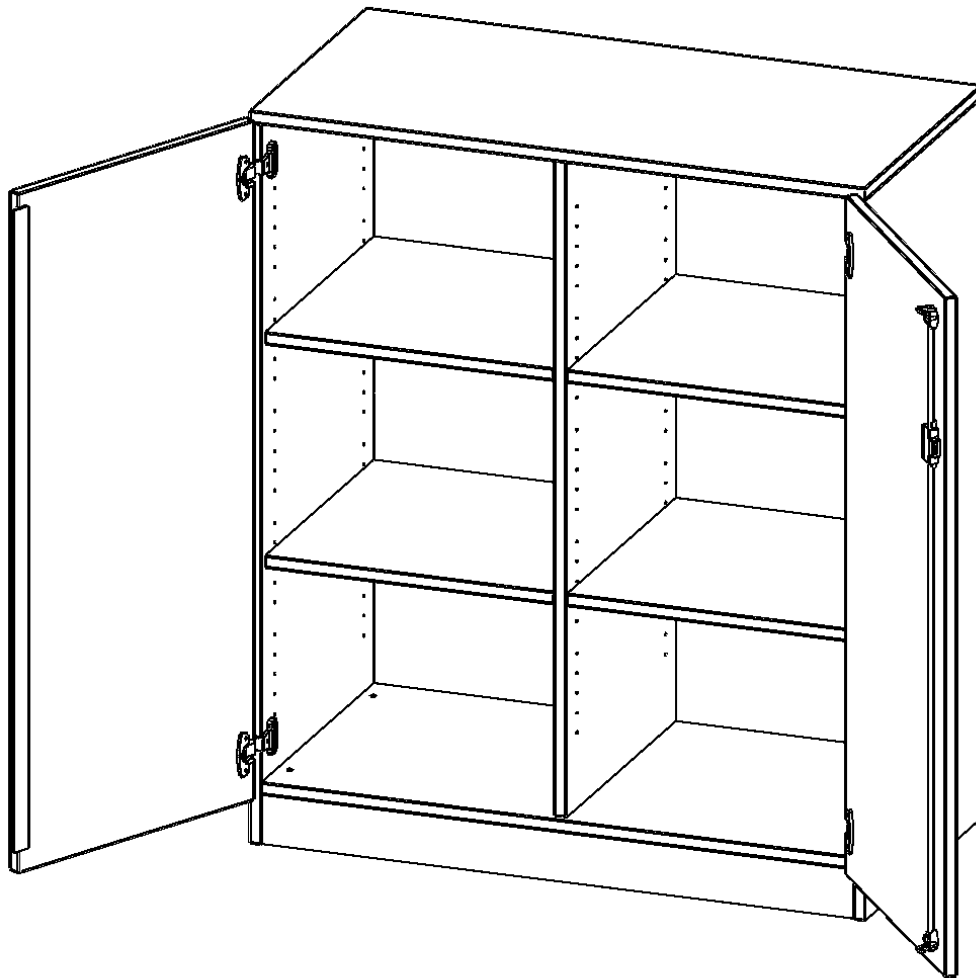

T10043TM

PRODUKTDATENBLATT
WWW.MOEBELWERK-NIESKY.DE

SCHRANK, 3 ORDNERHÖHEN - SERIE EVO180

2 TÜREN, ABSCHLIESSBAR, MIT MITTELWAND, MIT SOCKEL (81 MM), B/H/T: 100X118X40 CM

PRODUKTBESCHREIBUNG

Die evo180 Schränke und Regale in verschiedenen Höhen und Breiten sind ein Kernstück unseres evo180 Schrankwandprogrammes. Die Rückwand ist als Sichtrückwand ausgeführt, dementsprechend eignen sich alle evo180 Einzelschränke oder Schrankwände auch als Raumteiler.

Alle Schränke werden aus melaminharzbeschichteter E1 Feinspanplatte gefertigt, die FSC zertifiziert und formaldehydfrei sind. Als Kanten verwenden wir besonders robuste 2 mm starke ABS Kanten, die unter hoher Temperatur fest verleimt werden. Bitte wählen Sie Ihr Wunschdekor aus unserer Dekorpalette aus. Die Einlegeböden sind im Raster von 32 mm verstellbar. Unsere hochwertigen Bodenträger verfügen über einen "Ausziehstop", so wird verhindert, dass Böden mit Inhalt darauf aus dem Regal oder Schrank rutschen können. Die Türen lassen sich dank 270° öffnender Scharniere an den Korpus anlegen. Sie sind mit einem Schloss verschließbar. An den Türen befindet sich eine Staublippe.

Konfigurieren Sie Ihren Wunsch Schrank indem Sie bei den angebotenen Varianten Ihre Auswahl treffen.

EIGENSCHAFTEN

- Schrank, 3 Ordnerhöhen
- abschließbar, 4 verstellbare Einlegeböden
- mit Mittelwand, Sichtrückwand
- Höhe 118 cm für Standard Ordner
- mit Sockel

Zubehör

Freistehend

Artikelnummer	T10043TM	
Breite / Höhe / Tiefe	1000 mm / 1180 mm / 400 mm	39.4" / 46.5" / 15.7"
Ordnerhöhen	3	
Einlegeböden	4	
Fächer	6	
Montageart	Freistehend	
Einsatzbereich	Grundschule, Weiterführende Schule, Büro und Objekt, Konferenzraum	
Material	Melaminplatte	
Bauart	Abschließbar, Mittelwand, Untermodul	
Produktlinie	evo180	