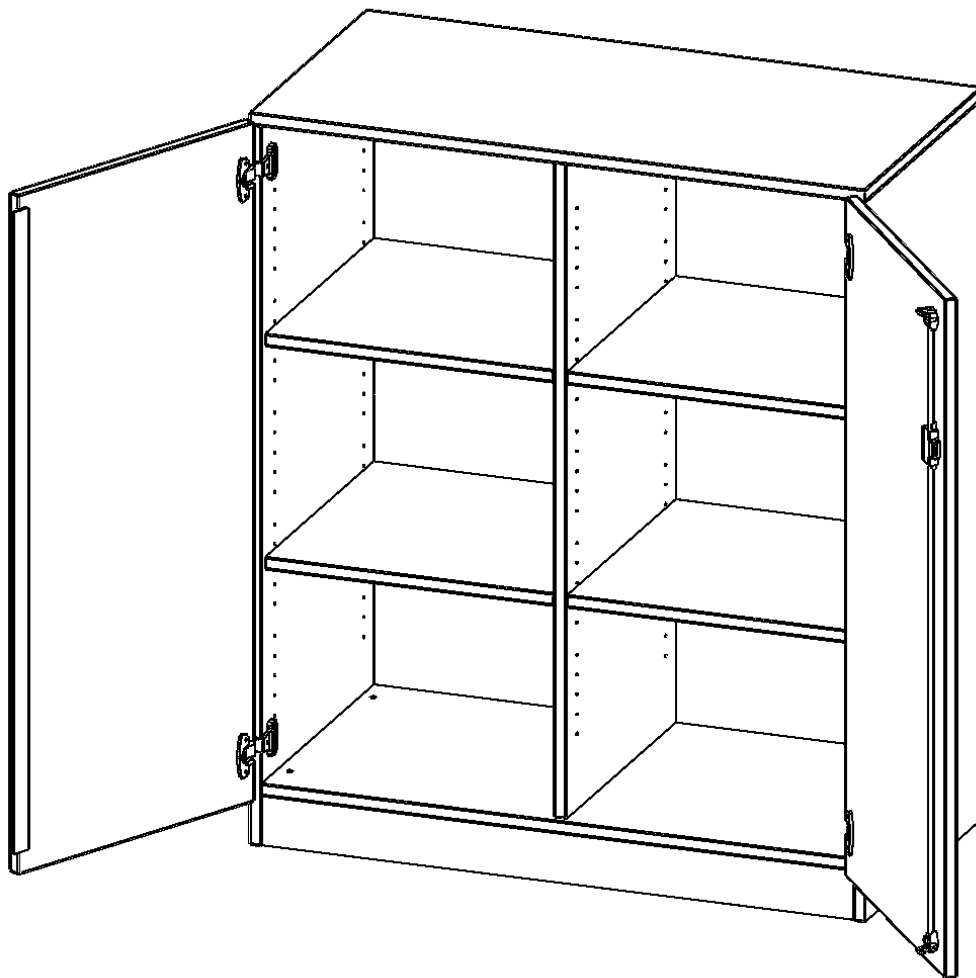

T10043TM

PRODUKTDATENBLATT
WWW.MOEBELWERK-NIESKY.DE

SCHRANK, 3 ORDNERHÖHEN - SERIE EVO180

2 TÜREN, ABSCHLIESSBAR, MIT MITTELWAND, MIT SOCKEL (81 MM), B/H/T: 100X118X40 CM

PRODUKTBESCHREIBUNG

Die evo180 Schränke und Regale in verschiedenen Höhen und Breiten sind ein Kernstück unseres evo180 Schrankwandprogrammes. Die Rückwand ist als Sichtrückwand ausgeführt, dementsprechend eignen sich alle evo180 Einzelschränke oder Schrankwände auch als Raumteiler.

Alle Schränke werden aus melaminharzbeschichteter E1 Feinspanplatte gefertigt, die FSC zertifiziert und formaldehydfrei sind. Als Kanten verwenden wir besonders robuste 2 mm starke ABS Kanten, die unter hoher Temperatur fest verleimt werden. Bitte wählen Sie Ihr Wunschdekor aus unserer Dekorpalette aus. Die Einlegeböden sind im Raster von 32 mm verstellbar. Unsere hochwertigen Bodenträger verfügen über einen "Ausziehstop", so wird verhindert, dass Böden mit Inhalt darauf aus dem Regal oder Schrank rutschen können. Die Türen lassen sich dank 270° öffnender Scharniere an den Korpus anlegen. Sie sind mit einem Schloss verschließbar. An den Türen befindet sich eine Staublippe.

Konfigurieren Sie Ihren Wunsch Schrank indem Sie bei den angebotenen Varianten Ihre Auswahl treffen.

EIGENSCHAFTEN

- Schrank, 3 Ordnerhöhen
- abschließbar, 4 verstellbare Einlegeböden
- mit Mittelwand, Sichtrückwand
- Höhe 118 cm für Standard Ordner
- mit Sockel

Zubehör

Freistehend

20.11.2024
Seite 1/2

Artikelnummer	T10043TM	
Breite / Höhe / Tiefe	1000 mm / 1180 mm / 400 mm	39.4" / 46.5" / 15.7"
Gewicht	68 kg	149.9 lbs
Ordnerhöhen	3	
Einlegeböden	4	
Fächer	6	
Montageart	Freistehend	
Einsatzbereich	Grundschule, Weiterführende Schule, Büro und Objekt, Konferenzraum	
Material	Melaminplatte	
Bauart	Abschließbar, Mittelwand, Untermodul	
Produktlinie	evo180	