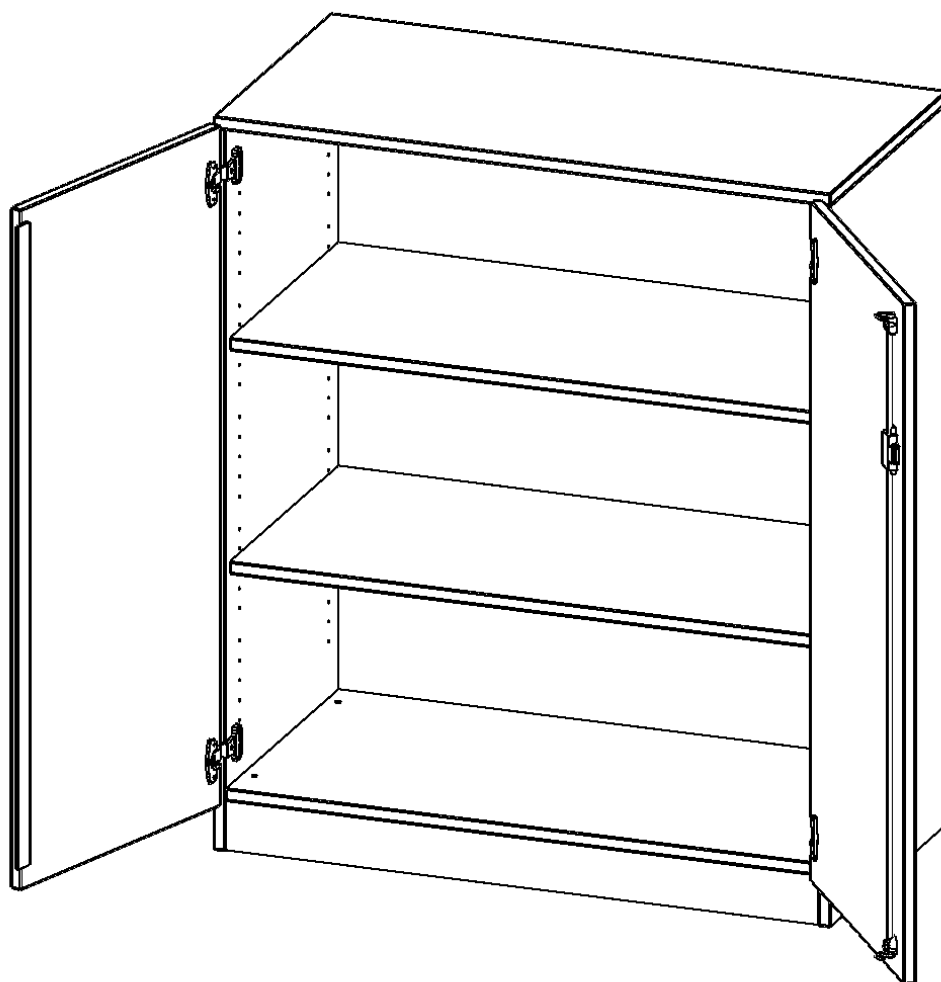

T10063T

PRODUKTDATENBLATT
WWW.MOEBELWERK-NIESKY.DE

SCHRANK, 3 ORDNERHÖHEN - SERIE EVO180

2 TÜREN, ABSCHLIESSBAR, MIT SOCKEL (81 MM), B/H/T: 100X118X60 CM

PRODUKTBESCHREIBUNG

Die evo180 Schränke und Regale in verschiedenen Höhen und Breiten sind ein Kernstück unseres evo180 Schrankwandprogrammes. Die Rückwand ist als Sichtrückwand ausgeführt, dementsprechend eignen sich alle evo180 Einzelschränke oder Schrankwände auch als Raumteiler.

Alle Schränke werden aus melaminharzbeschichteter E1 Feinspanplatte gefertigt, die FSC zertifiziert und formaldehydfrei sind. Als Kanten verwenden wir besonders robuste 2 mm starke ABS Kanten, die unter hoher Temperatur fest verleimt werden. Bitte wählen Sie Ihr Wunschdekor aus unserer Dekorpalette aus. Die Einlegeböden sind im Raster von 32 mm verstellbar. Unsere hochwertigen Bodenträger verfügen über einen "Ausziehstop", so wird verhindert, dass Böden mit Inhalt darauf aus dem Regal oder Schrank rutschen können. Die Türen lassen sich dank 270° öffnender Scharniere an den Korpus anlegen. Sie sind mit einem Schloss verschließbar. An den Türen befindet sich eine Staublippe.

Konfigurieren Sie Ihren Wunsch Schrank indem Sie bei den angebotenen Varianten Ihre Auswahl treffen.

EIGENSCHAFTEN

- Schrank, 3 Ordnerhöhen
- abschließbar, 2 verstellbare Einlegeböden
- Sichtrückwand
- Höhe 118 cm für Standard Ordner
- mit Sockel

Zubehör

Freistehend

Artikelnummer	T10063T	
Breite / Höhe / Tiefe	1000 mm / 1180 mm / 600 mm	39.4" / 46.5" / 23.6"
Ordnerhöhen	3	
Einlegeböden	2	
Fächer	3	
Montageart	Freistehend	
Einsatzbereich	Grundschule, Weiterführende Schule, Büro und Objekt, Konferenzraum	
Material	Melaminplatte	
Bauart	Abschließbar, Untermodul	
Produktlinie	evo180	