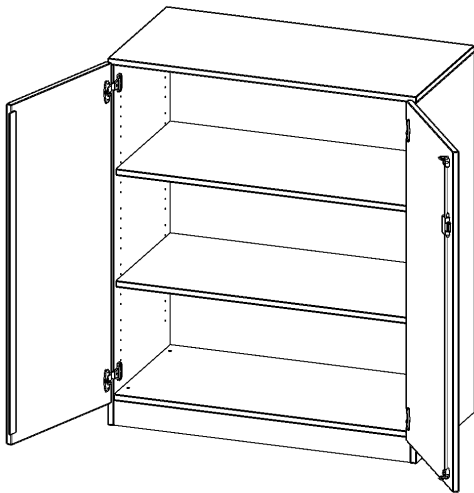

T10063T

PRODUKTDATENBLATT
WWW.MOEBELWERK-NIESKY.DE

SCHRANK, 3 ORDNERHÖHEN - SERIE EVO180

2 TÜREN, ABSCHLIESSBAR, MIT SOCKEL (81 MM), B/H/T: 100X118X60 CM

PRODUKTBESCHREIBUNG

Die evo180 Schränke und Regale in verschiedenen Höhen und Breiten sind ein Kernstück unseres evo180 Schrankwandprogrammes. Die Rückwand ist als Sichtrückwand ausgeführt, dementsprechend eignen sich alle evo180 Einzelschränke oder Schrankwände auch als Raumteiler.

Alle Schränke werden aus melaminharzbeschichteter E1 Feinspanplatte gefertigt, die FSC zertifiziert und formaldehydfrei sind. Als Kanten verwenden wir besonders robuste 2 mm starke ABS Kanten, die unter hoher Temperatur fest verleimt werden. Bitte wählen Sie Ihr Wunschdekor aus unserer Dekorpalette aus. Die Einlegeböden sind im Raster von 32 mm verstellbar. Unsere hochwertigen Bodenträger verfügen über einen "Ausziehstop", so wird verhindert, dass Böden mit Inhalt darauf aus dem Regal oder Schrank rutschen können. Die Türen lassen sich dank 270° öffnender Scharniere an den Korpus anlegen. Sie sind mit einem Schloss verschließbar. An den Türen befindet sich eine Staublippe.

Konfigurieren Sie Ihren Wunsch Schrank indem Sie bei den angebotenen Varianten Ihre Auswahl treffen.

EIGENSCHAFTEN

- Schrank, 3 Ordnerhöhen
- abschließbar, 2 verstellbare Einlegeböden
- Sichtrückwand
- Höhe 118 cm für Standard Ordner
- mit Sockel

Zubehör

Freistehend

Artikelnummer	T10063T	
Breite / Höhe / Tiefe	1000 mm / 1180 mm / 600 mm	39.4" / 46.5" / 23.6"
Ordnerhöhen	3	
Einlegeböden	2	
Fächer	3	
Montageart	Freistehend	
Einsatzbereich	Grundschule, Weiterführende Schule, Büro und Objekt, Konferenzraum	
Material	Melaminplatte	
Bauart	Abschließbar, Untermodul	
Produktlinie	evo180	