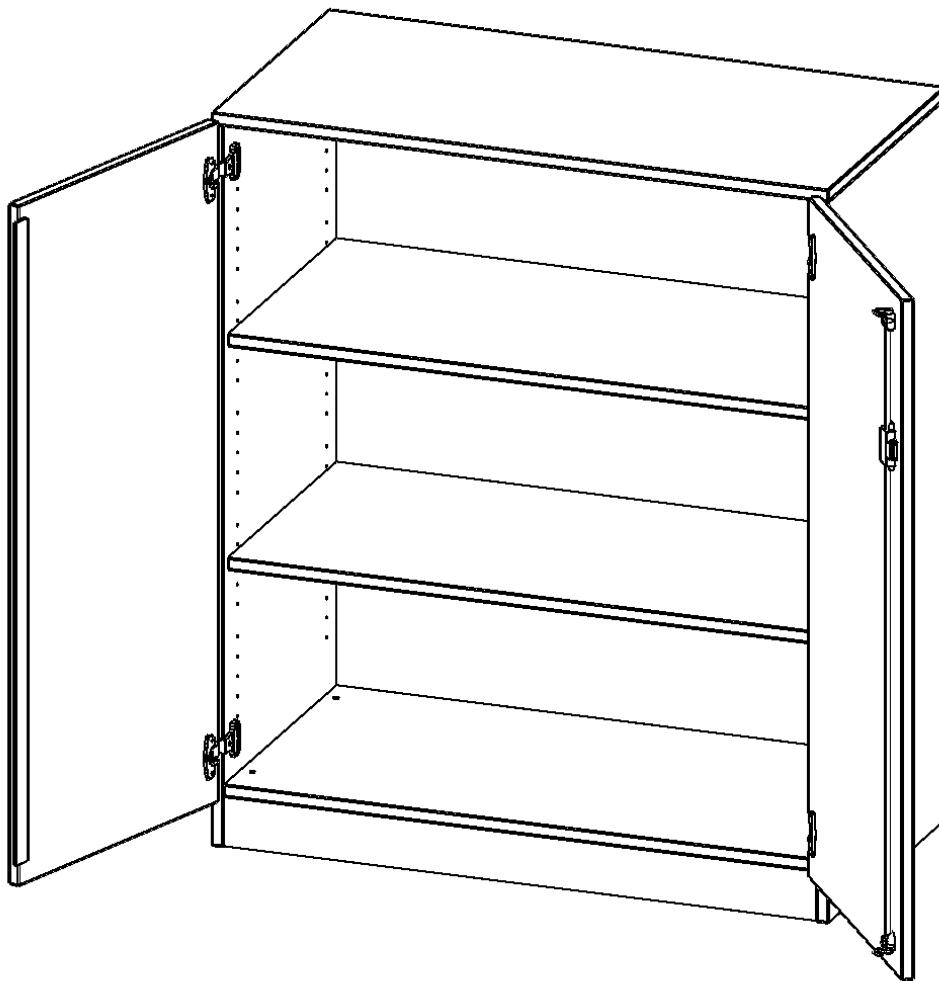

Artikelnummer	T10063T	
Breite / Höhe / Tiefe	1000 mm / 1180 mm / 600 mm	39.4" / 46.5" / 23.6"
Ordnerhöhen	3	
Einlegeböden	2	
Fächer	3	
Montageart	Freistehend	
Einsatzbereich	Grundschule, Weiterführende Schule, Büro und Objekt, Konferenzraum	
Material	Melaminplatte	
Bauart	Abschließbar, Untermodul	
Produktlinie	evo180	

Möbelwerk Niesky GmbH
Neuhofer Straße 4-6
02906 Niesky
Deutschland

T +49 3588 2537-0
F +49 3588 2537-30
E info@moebelwerk-niesky.de
www.moebelwerk-niesky.de

© Copyright by Möbelwerk Niesky GmbH

08.10.2024
Seite 2/2