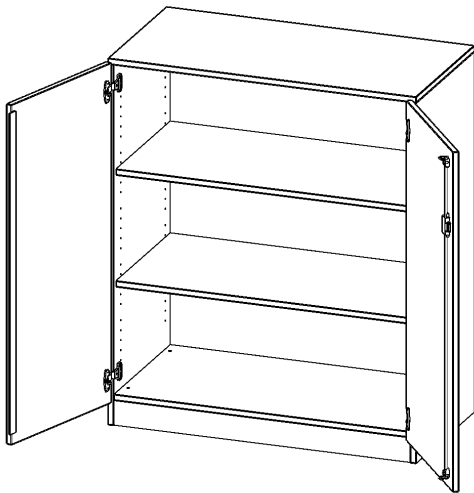

## SCHRANK, 3 ORDNERHÖHEN - SERIE EVO180

2 TÜREN, ABSCHLIESSBAR, MIT SOCKEL (81 MM), B/H/T: 100X118X50 CM

### PRODUKTBESCHREIBUNG

Die evo180 Schränke und Regale in verschiedenen Höhen und Breiten sind ein Kernstück unseres evo180 Schrankwandprogrammes. Die Rückwand ist als Sichtrückwand ausgeführt, dementsprechend eignen sich alle evo180 Einzelschränke oder Schrankwände auch als Raumteiler.

Alle Schränke werden aus melaminharzbeschichteter E1 Feinspanplatte gefertigt, die FSC zertifiziert und formaldehydfrei sind. Als Kanten verwenden wir besonders robuste 2 mm starke ABS Kanten, die unter hoher Temperatur fest verleimt werden. Bitte wählen Sie Ihr Wunschdekor aus unserer Dekorpalette aus. Die Einlegeböden sind im Raster von 32 mm verstellbar. Unsere hochwertigen Bodenträger verfügen über einen "Ausziehstop", so wird verhindert, dass Böden mit Inhalt darauf aus dem Regal oder Schrank rutschen können. Die Türen lassen sich dank 270° öffnender Scharniere an den Korpus anlegen. Sie sind mit einem Schloss verschließbar. An den Türen befindet sich eine Staublippe.

### EIGENSCHAFTEN

- Schrank, 3 Ordnerhöhen
- abschließbar, 2 verstellbare Einlegeböden
- Sichtrückwand
- Höhe 118 cm für Standard Ordner
- mit Sockel