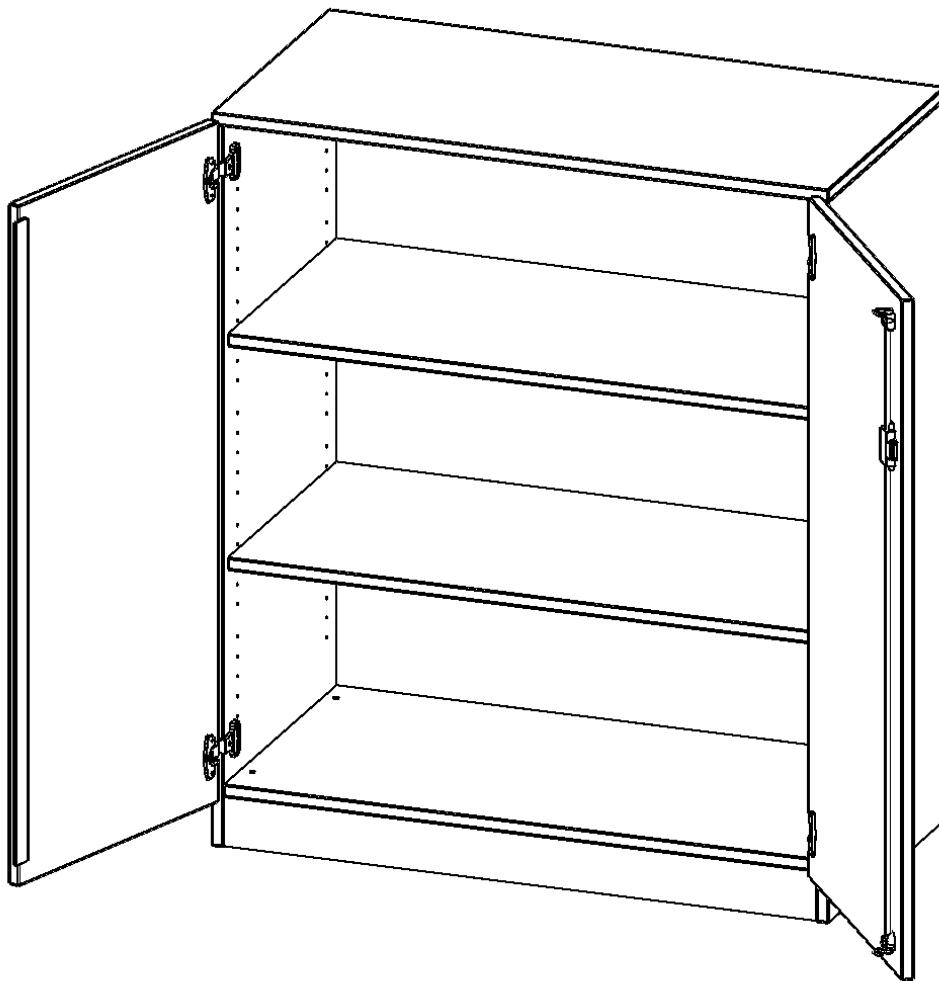

### PRODUKTBESCHREIBUNG

Die evo180 Schränke und Regale in verschiedenen Höhen und Breiten sind ein Kernstück unseres evo180 Schrankwandprogrammes. Die Rückwand ist als Sichtrückwand ausgeführt, dementsprechend eignen sich alle evo180 Einzelschränke oder Schrankwände auch als Raumteiler.

Alle Schränke werden aus melaminharzbeschichteter E1 Feinspanplatte gefertigt, die FSC zertifiziert und formaldehydfrei sind. Als Kanten verwenden wir besonders robuste 2 mm starke ABS Kanten, die unter hoher Temperatur fest verleimt werden. Bitte wählen Sie Ihr Wunschdekor aus unserer Dekorpalette aus. Die Einlegeböden sind im Raster von 32 mm verstellbar. Unsere hochwertigen Bodenträger verfügen über einen "Ausziehstop", so wird verhindert, dass Böden mit Inhalt darauf aus dem Regal oder Schrank rutschen können. Die Türen lassen sich dank 270° öffnender Scharniere an den Korpus anlegen. Sie sind mit einem Schloss verschließbar. An den Türen befindet sich eine Staublippe.

### EIGENSCHAFTEN

- Schrank, 3 Ordnerhöhen
- abschließbar, 2 verstellbare Einlegeböden
- Sichtrückwand
- Höhe 118 cm für Standard Ordner
- mit Sockel

### Zubehör

Freistehend

08.10.2024  
Seite 1/2

Artikelnummer	T10053T	
Breite / Höhe / Tiefe	1000 mm / 1180 mm / 500 mm	39.4" / 46.5" / 19.7"
Ordnerhöhen	3	
Einlegeböden	2	
Fächer	3	
Montageart	Freistehend	
Einsatzbereich	Grundschule, Weiterführende Schule, Büro und Objekt, Konferenzraum	
Material	Melaminplatte	
Bauart	Abschließbar, Untermodul	
Produktlinie	evo180	