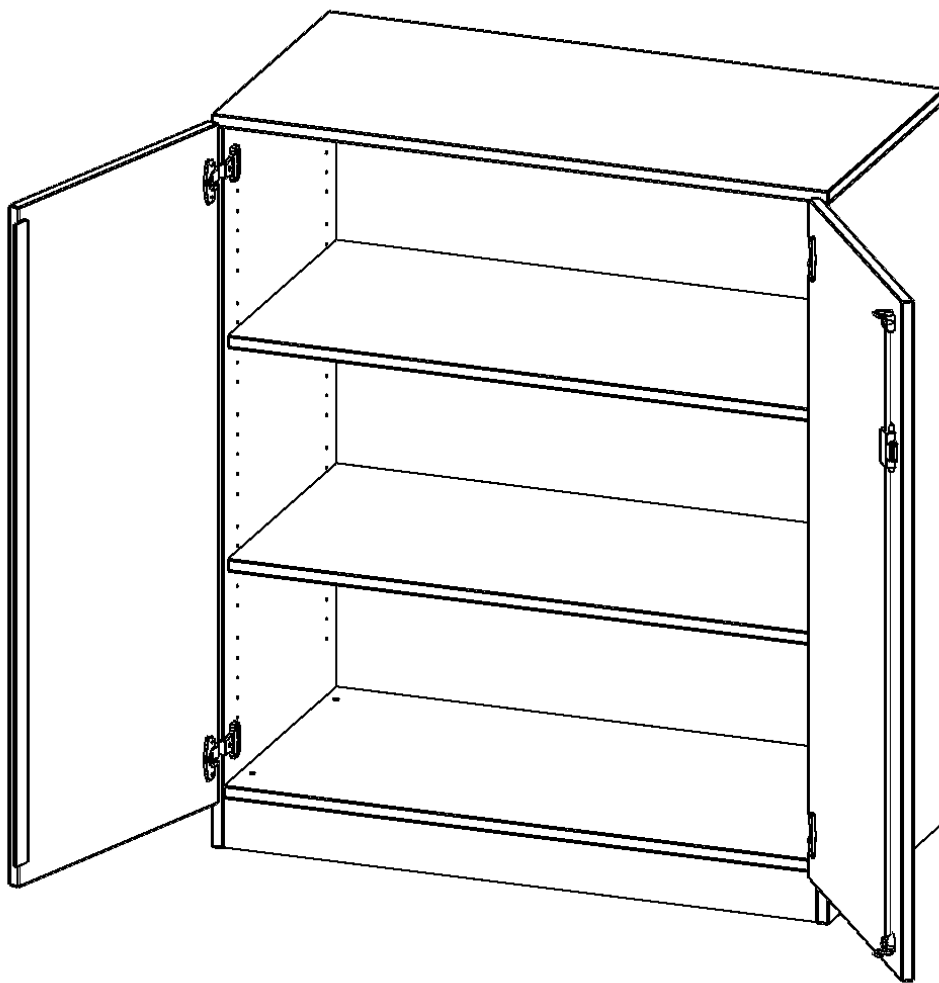

### PRODUKTBESCHREIBUNG

Die evo180 Schränke und Regale in verschiedenen Höhen und Breiten sind ein Kernstück unseres evo180 Schrankwandprogrammes. Die Rückwand ist als Sichtrückwand ausgeführt, dementsprechend eignen sich alle evo180 Einzelschränke oder Schrankwände auch als Raumteiler.

Alle Schränke werden aus melaminharzbeschichteter E1 Feinspanplatte gefertigt, die FSC zertifiziert und formaldehydfrei sind. Als Kanten verwenden wir besonders robuste 2 mm starke ABS Kanten, die unter hoher Temperatur fest verleimt werden. Bitte wählen Sie Ihr Wunschdekor aus unserer Dekorpalette aus. Die Einlegeböden sind im Raster von 32 mm verstellbar. Unsere hochwertigen Bodenträger verfügen über einen "Ausziehstop", so wird verhindert, dass Böden mit Inhalt darauf aus dem Regal oder Schrank rutschen können. Die Türen lassen sich dank 270° öffnender Scharniere an den Korpus anlegen. Sie sind mit einem Schloss verschließbar. An den Türen befindet sich eine Staublippe.

### EIGENSCHAFTEN

- Schrank, 3 Ordnerhöhen
- abschließbar, 2 verstellbare Einlegeböden
- Sichtrückwand
- Höhe 118 cm für Standard Ordner
- mit Sockel

### Zubehör

Freistehend

20.11.2024  
Seite 1/2

Artikelnummer	T10053T	
Breite / Höhe / Tiefe	1000 mm / 1180 mm / 500 mm	39.4" / 46.5" / 19.7"
Gewicht	68 kg	149.9 lbs
Ordnerhöhen	3	
Einlegeböden	2	
Fächer	3	
Montageart	Freistehend	
Einsatzbereich	Grundschule, Weiterführende Schule, Büro und Objekt, Konferenzraum	
Material	Melaminplatte	
Bauart	Abschließbar, Untermodul	
Produktlinie	evo180	