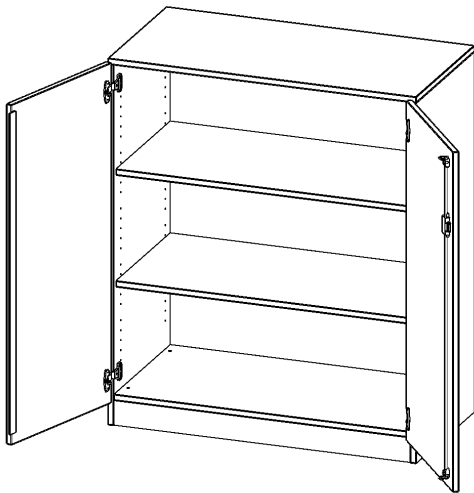

T10053T

PRODUKTDATENBLATT
WWW.MOEBELWERK-NIESKY.DE

SCHRANK, 3 ORDNERHÖHEN - SERIE EVO180

2 TÜREN, ABSCHLIESSBAR, MIT SOCKEL (81 MM), B/H/T: 100X118X50 CM

PRODUKTBESCHREIBUNG

Die evo180 Schränke und Regale in verschiedenen Höhen und Breiten sind ein Kernstück unseres evo180 Schrankwandprogrammes. Die Rückwand ist als Sichtrückwand ausgeführt, dementsprechend eignen sich alle evo180 Einzelschränke oder Schrankwände auch als Raumteiler.

Alle Schränke werden aus melaminharzbeschichteter E1 Feinspanplatte gefertigt, die FSC zertifiziert und formaldehydfrei sind. Als Kanten verwenden wir besonders robuste 2 mm starke ABS Kanten, die unter hoher Temperatur fest verleimt werden. Bitte wählen Sie Ihr Wunschdekor aus unserer Dekorpalette aus. Die Einlegeböden sind im Raster von 32 mm verstellbar. Unsere hochwertigen Bodenträger verfügen über einen "Ausziehstop", so wird verhindert, dass Böden mit Inhalt darauf aus dem Regal oder Schrank rutschen können. Die Türen lassen sich dank 270° öffnender Scharniere an den Korpus anlegen. Sie sind mit einem Schloss verschließbar. An den Türen befindet sich eine Staublippe.

Konfigurieren Sie Ihren Wunsch Schrank indem Sie bei den angebotenen Varianten Ihre Auswahl treffen.

EIGENSCHAFTEN

- Schrank, 3 Ordnerhöhen
- abschließbar, 2 verstellbare Einlegeböden
- Sichtrückwand
- Höhe 118 cm für Standard Ordner
- mit Sockel

Zubehör

Freistehend

Artikelnummer	T10053T	
Breite / Höhe / Tiefe	1000 mm / 1180 mm / 500 mm	39.4" / 46.5" / 19.7"
Gewicht	68 kg	149.9 lbs
Ordnerhöhen	3	
Einlegeböden	2	
Fächer	3	
Montageart	Freistehend	
Einsatzbereich	Grundschule, Weiterführende Schule, Büro und Objekt, Konferenzraum	
Material	Melaminplatte	
Bauart	Abschließbar, Untermodul	
Produktlinie	evo180	