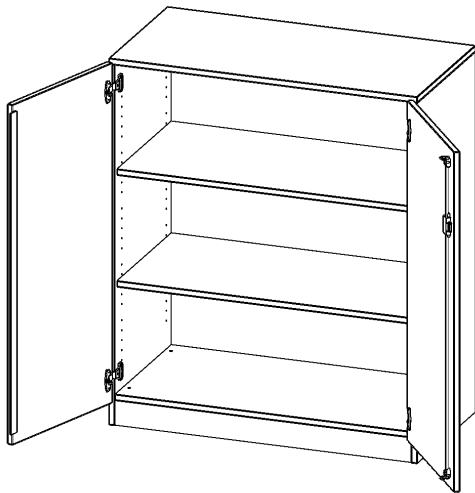

T10053T

PRODUKTDATENBLATT
WWW.MOEBELWERK-NIESKY.DE

SCHRANK, 3 ORDNERHÖHEN - SERIE EVO180

2 TÜREN, ABSCHLIESSBAR, MIT SOCKEL (81 MM), B/H/T: 100X118X50 CM

PRODUKTBESCHREIBUNG

Die evo180 Schränke und Regale in verschiedenen Höhen und Breiten sind ein Kernstück unseres evo180 Schrankwandprogrammes. Die Rückwand ist als Sichtrückwand ausgeführt, dementsprechend eignen sich alle evo180 Einzelschränke oder Schrankwände auch als Raumteiler.

Alle Schränke werden aus melaminharzbeschichteter E1 Feinspanplatte gefertigt, die FSC zertifiziert und formaldehydfrei sind. Als Kanten verwenden wir besonders robuste 2 mm starke ABS Kanten, die unter hoher Temperatur fest verleimt werden. Bitte wählen Sie Ihr Wunschdekor aus unserer Dekorpalette aus. Die Einlegeböden sind im Raster von 32 mm verstellbar. Unsere hochwertigen Bodenträger verfügen über einen "Ausziehstop", so wird verhindert, dass Böden mit Inhalt darauf aus dem Regal oder Schrank rutschen können. Die Türen lassen sich dank 270° öffnender Scharniere an den Korpus anlegen. Sie sind mit einem Schloss verschließbar. An den Türen befindet sich eine Staublippe.

Konfigurieren Sie Ihren Wunsch Schrank indem Sie bei den angebotenen Varianten Ihre Auswahl treffen.

EIGENSCHAFTEN

- Schrank, 3 Ordnerhöhen
- abschließbar, 2 verstellbare Einlegeböden
- Sichtrückwand
- Höhe 118 cm für Standard Ordner
- mit Sockel

Zubehör

Freistehend

08.10.2024
Seite 1/2

Artikelnummer	T10053T	
Breite / Höhe / Tiefe	1000 mm / 1180 mm / 500 mm	39.4" / 46.5" / 19.7"
Ordnerhöhen	3	
Einlegeböden	2	
Fächer	3	
Montageart	Freistehend	
Einsatzbereich	Grundschule, Weiterführende Schule, Büro und Objekt, Konferenzraum	
Material	Melaminplatte	
Bauart	Abschließbar, Untermodul	
Produktlinie	evo180	