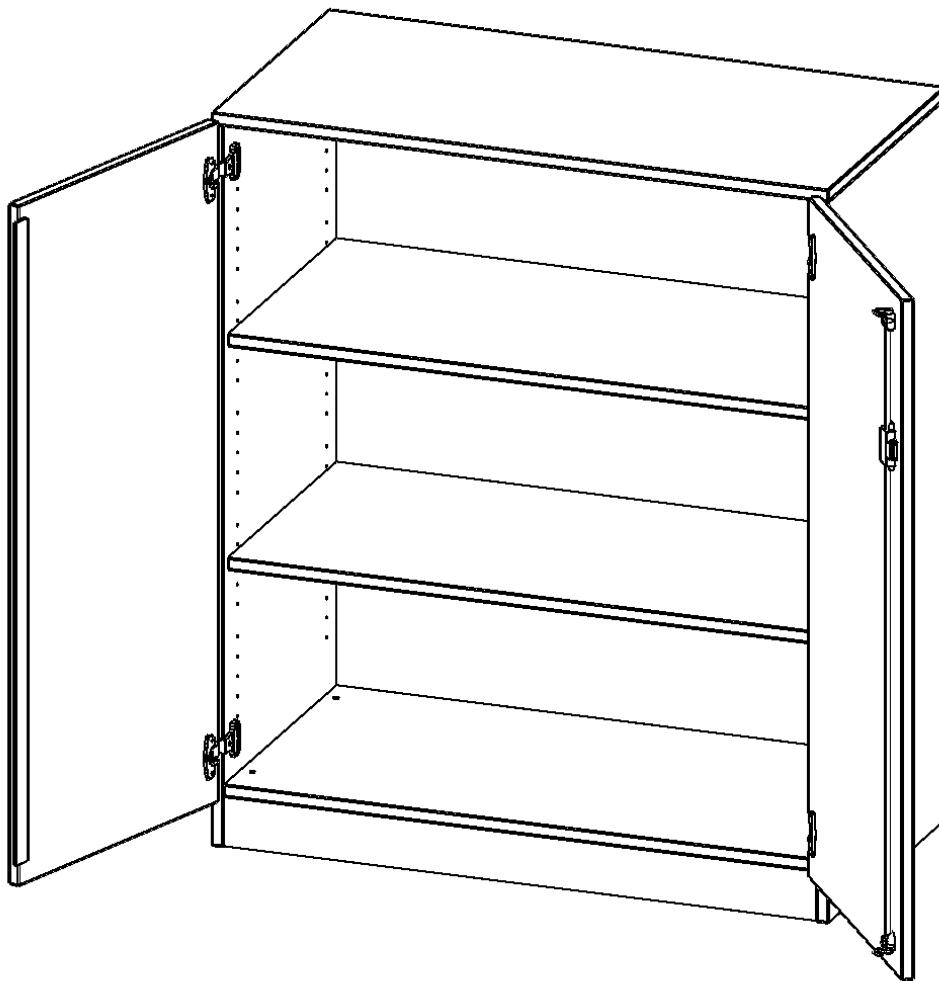

T10053T

PRODUKTDATENBLATT
WWW.MOEBELWERK-NIESKY.DE

SCHRANK, 3 ORDNERHÖHEN - SERIE EVO180

2 TÜREN, ABSCHLIESSBAR, MIT SOCKEL (81 MM), B/H/T: 100X118X50 CM

PRODUKTBESCHREIBUNG

Die evo180 Schränke und Regale in verschiedenen Höhen und Breiten sind ein Kernstück unseres evo180 Schrankwandprogrammes. Die Rückwand ist als Sichtrückwand ausgeführt, dementsprechend eignen sich alle evo180 Einzelschränke oder Schrankwände auch als Raumteiler.

Alle Schränke werden aus melaminharzbeschichteter E1 Feinspanplatte gefertigt, die FSC zertifiziert und formaldehydfrei sind. Als Kanten verwenden wir besonders robuste 2 mm starke ABS Kanten, die unter hoher Temperatur fest verleimt werden. Bitte wählen Sie Ihr Wunschdekor aus unserer Dekorpalette aus. Die Einlegeböden sind im Raster von 32 mm verstellbar. Unsere hochwertigen Bodenträger verfügen über einen "Ausziehstop", so wird verhindert, dass Böden mit Inhalt darauf aus dem Regal oder Schrank rutschen können. Die Türen lassen sich dank 270° öffnender Scharniere an den Korpus anlegen. Sie sind mit einem Schloss verschließbar. An den Türen befindet sich eine Staublippe.

Konfigurieren Sie Ihren Wunsch Schrank indem Sie bei den angebotenen Varianten Ihre Auswahl treffen.

EIGENSCHAFTEN

- Schrank, 3 Ordnerhöhen
- abschließbar, 2 verstellbare Einlegeböden
- Sichtrückwand
- Höhe 118 cm für Standard Ordner
- mit Sockel

Zubehör

Freistehend

08.10.2024
Seite 1/2

Artikelnummer	T10053T	
Breite / Höhe / Tiefe	1000 mm / 1180 mm / 500 mm	39.4" / 46.5" / 19.7"
Ordnerhöhen	3	
Einlegeböden	2	
Fächer	3	
Montageart	Freistehend	
Einsatzbereich	Grundschule, Weiterführende Schule, Büro und Objekt, Konferenzraum	
Material	Melaminplatte	
Bauart	Abschließbar, Untermodul	
Produktlinie	evo180	