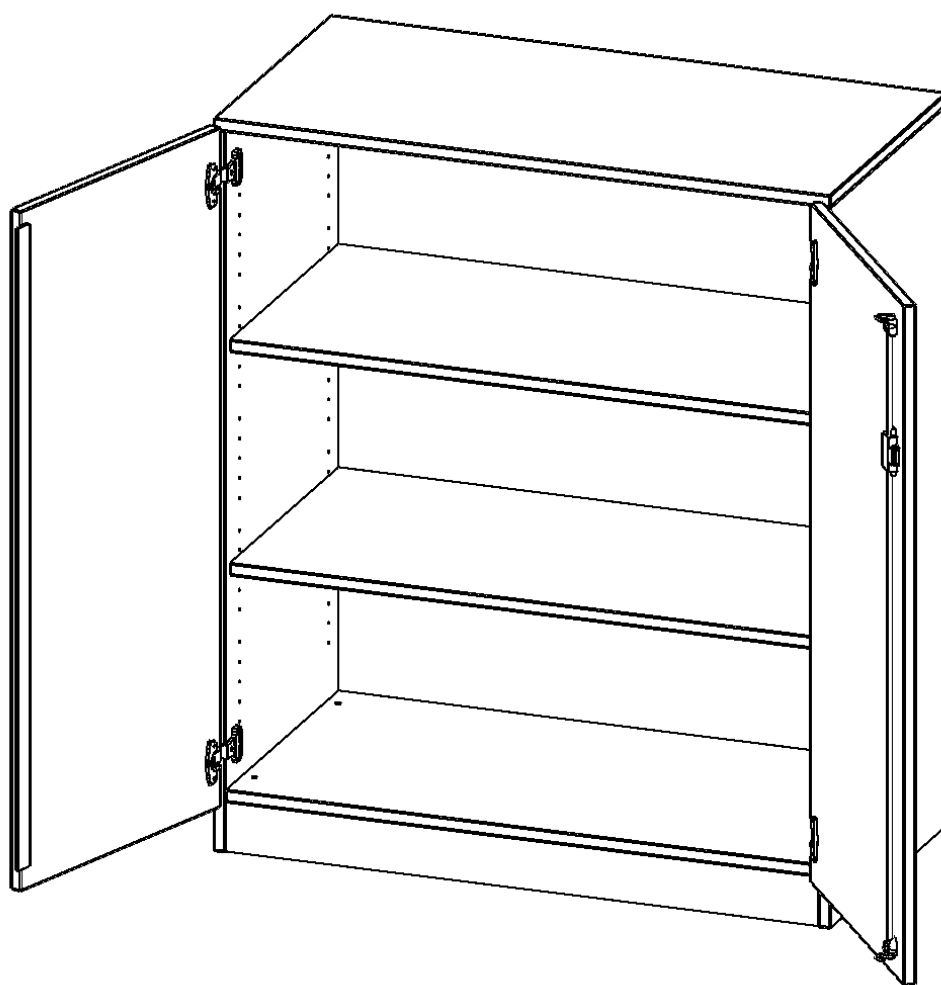

T10053T

PRODUKTDATENBLATT
WWW.MOEBELWERK-NIESKY.DE

SCHRANK, 3 ORDNERHÖHEN - SERIE EVO180

2 TÜREN, ABSCHLIESSBAR, MIT SOCKEL (81 MM), B/H/T: 100X118X50 CM

PRODUKTBESCHREIBUNG

Die evo180 Schränke und Regale in verschiedenen Höhen und Breiten sind ein Kernstück unseres evo180 Schrankwandprogrammes. Die Rückwand ist als Sichtrückwand ausgeführt, dementsprechend eignen sich alle evo180 Einzelschränke oder Schrankwände auch als Raumteiler.

Alle Schränke werden aus melaminharzbeschichteter E1 Feinspanplatte gefertigt, die FSC zertifiziert und formaldehydfrei sind. Als Kanten verwenden wir besonders robuste 2 mm starke ABS Kanten, die unter hoher Temperatur fest verleimt werden. Bitte wählen Sie Ihr Wunschdekor aus unserer Dekorpalette aus. Die Einlegeböden sind im Raster von 32 mm verstellbar. Unsere hochwertigen Bodenträger verfügen über einen "Ausziehstop", so wird verhindert, dass Böden mit Inhalt darauf aus dem Regal oder Schrank rutschen können. Die Türen lassen sich dank 270° öffnender Scharniere an den Korpus anlegen. Sie sind mit einem Schloss verschließbar. An den Türen befindet sich eine Staublippe.

Konfigurieren Sie Ihren Wunsch Schrank indem Sie bei den angebotenen Varianten Ihre Auswahl treffen.

EIGENSCHAFTEN

- Schrank, 3 Ordnerhöhen
- abschließbar, 2 verstellbare Einlegeböden
- Sichtrückwand
- Höhe 118 cm für Standard Ordner
- mit Sockel

Zubehör

Freistehend

Artikelnummer	T10053T	
Breite / Höhe / Tiefe	1000 mm / 1180 mm / 500 mm	39.4" / 46.5" / 19.7"
Gewicht	68 kg	149.9 lbs
Ordnerhöhen	3	
Einlegeböden	2	
Fächer	3	
Montageart	Freistehend	
Einsatzbereich	Grundschule, Weiterführende Schule, Büro und Objekt, Konferenzraum	
Material	Melaminplatte	
Bauart	Abschließbar, Untermodul	
Produktlinie	evo180	