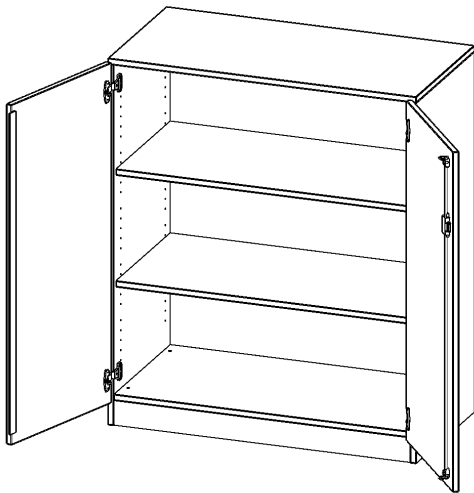

T10043T

PRODUKTDATENBLATT
WWW.MOEBELWERK-NIESKY.DE

SCHRANK, 3 ORDNERHÖHEN - SERIE EVO180

2 TÜREN, ABSCHLIESSBAR, MIT SOCKEL (81 MM), B/H/T: 100X118X40 CM

PRODUKTBESCHREIBUNG

Die evo180 Schränke und Regale in verschiedenen Höhen und Breiten sind ein Kernstück unseres evo180 Schrankwandprogrammes. Die Rückwand ist als Sichtrückwand ausgeführt, dementsprechend eignen sich alle evo180 Einzelschränke oder Schrankwände auch als Raumteiler.

Alle Schränke werden aus melaminharzbeschichteter E1 Feinspanplatte gefertigt, die FSC zertifiziert und formaldehydfrei sind. Als Kanten verwenden wir besonders robuste 2 mm starke ABS Kanten, die unter hoher Temperatur fest verleimt werden. Bitte wählen Sie Ihr Wunschdekor aus unserer Dekorpalette aus. Die Einlegeböden sind im Raster von 32 mm verstellbar. Unsere hochwertigen Bodenträger verfügen über einen "Ausziehstop", so wird verhindert, dass Böden mit Inhalt darauf aus dem Regal oder Schrank rutschen können. Die Türen lassen sich dank 270° öffnender Scharniere an den Korpus anlegen. Sie sind mit einem Schloss verschließbar. An den Türen befindet sich eine Staublippe.

Konfigurieren Sie Ihren Wunsch Schrank indem Sie bei den angebotenen Varianten Ihre Auswahl treffen.

EIGENSCHAFTEN

- Schrank, 3 Ordnerhöhen
- abschließbar, 2 verstellbare Einlegeböden
- Sichtrückwand
- Höhe 118 cm für Standard Ordner
- mit Sockel

Zubehör

Freistehend

Artikelnummer	T10043T	
Breite / Höhe / Tiefe	1000 mm / 1180 mm / 400 mm	39.4" / 46.5" / 15.7"
Ordnerhöhen	3	
Einlegeböden	2	
Fächer	3	
Montageart	Freistehend	
Einsatzbereich	Grundschule, Weiterführende Schule, Büro und Objekt, Konferenzraum	
Material	Melaminplatte	
Bauart	Abschließbar, Untermodul	
Produktlinie	evo180	