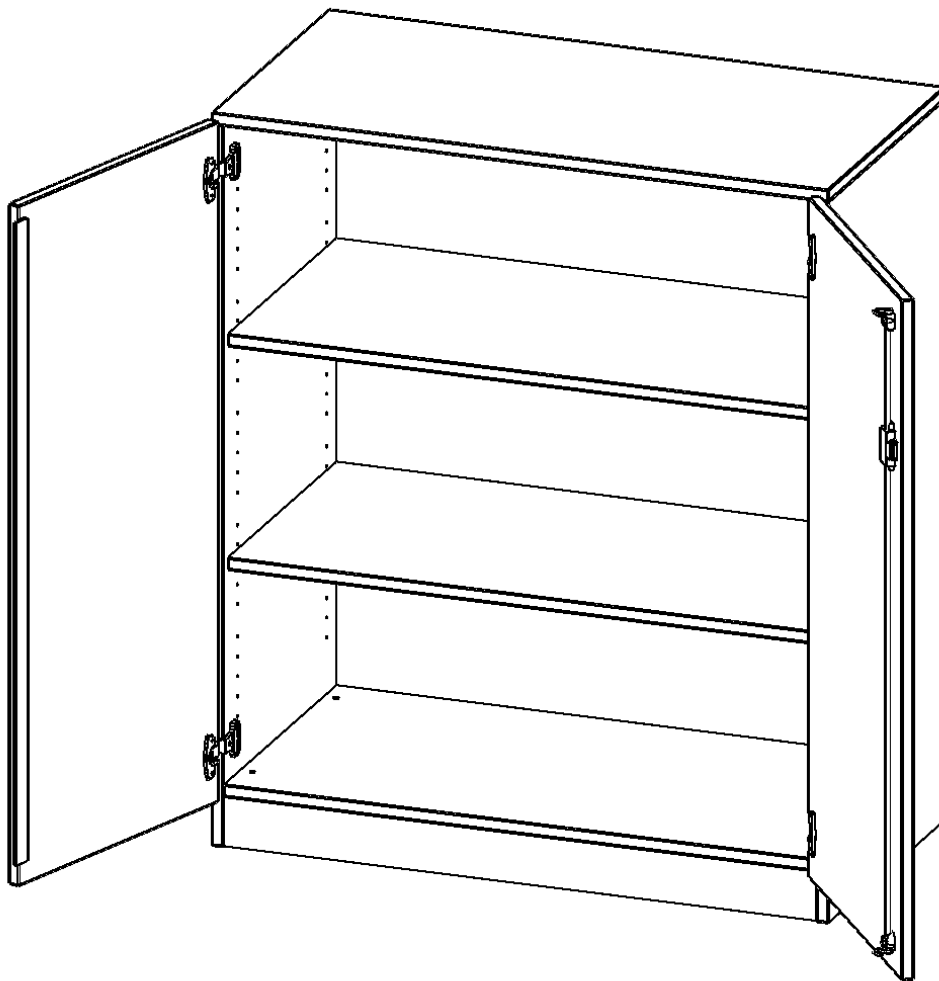

T10043T

PRODUKTDATENBLATT
WWW.MOEBELWERK-NIESKY.DE

SCHRANK, 3 ORDNERHÖHEN - SERIE EVO180

2 TÜREN, ABSCHLIESSBAR, MIT SOCKEL (81 MM), B/H/T: 100X118X40 CM

PRODUKTBESCHREIBUNG

Die evo180 Schränke und Regale in verschiedenen Höhen und Breiten sind ein Kernstück unseres evo180 Schrankwandprogrammes. Die Rückwand ist als Sichtrückwand ausgeführt, dementsprechend eignen sich alle evo180 Einzelschränke oder Schrankwände auch als Raumteiler.

Alle Schränke werden aus melaminharzbeschichteter E1 Feinspanplatte gefertigt, die FSC zertifiziert und formaldehydfrei sind. Als Kanten verwenden wir besonders robuste 2 mm starke ABS Kanten, die unter hoher Temperatur fest verleimt werden. Bitte wählen Sie Ihr Wunschdekor aus unserer Dekorpalette aus. Die Einlegeböden sind im Raster von 32 mm verstellbar. Unsere hochwertigen Bodenträger verfügen über einen "Ausziehstop", so wird verhindert, dass Böden mit Inhalt darauf aus dem Regal oder Schrank rutschen können. Die Türen lassen sich dank 270° öffnender Scharniere an den Korpus anlegen. Sie sind mit einem Schloss verschließbar. An den Türen befindet sich eine Staublippe.

Konfigurieren Sie Ihren Wunsch Schrank indem Sie bei den angebotenen Varianten Ihre Auswahl treffen.

EIGENSCHAFTEN

- Schrank, 3 Ordnerhöhen
- abschließbar, 2 verstellbare Einlegeböden
- Sichtrückwand
- Höhe 118 cm für Standard Ordner
- mit Sockel

Zubehör

Freistehend

Artikelnummer	T10043T	
Breite / Höhe / Tiefe	1000 mm / 1180 mm / 400 mm	39.4" / 46.5" / 15.7"
Ordnerhöhen	3	
Einlegeböden	2	
Fächer	3	
Montageart	Freistehend	
Einsatzbereich	Grundschule, Weiterführende Schule, Büro und Objekt, Konferenzraum	
Material	Melaminplatte	
Bauart	Abschließbar, Untermodul	
Produktlinie	evo180	