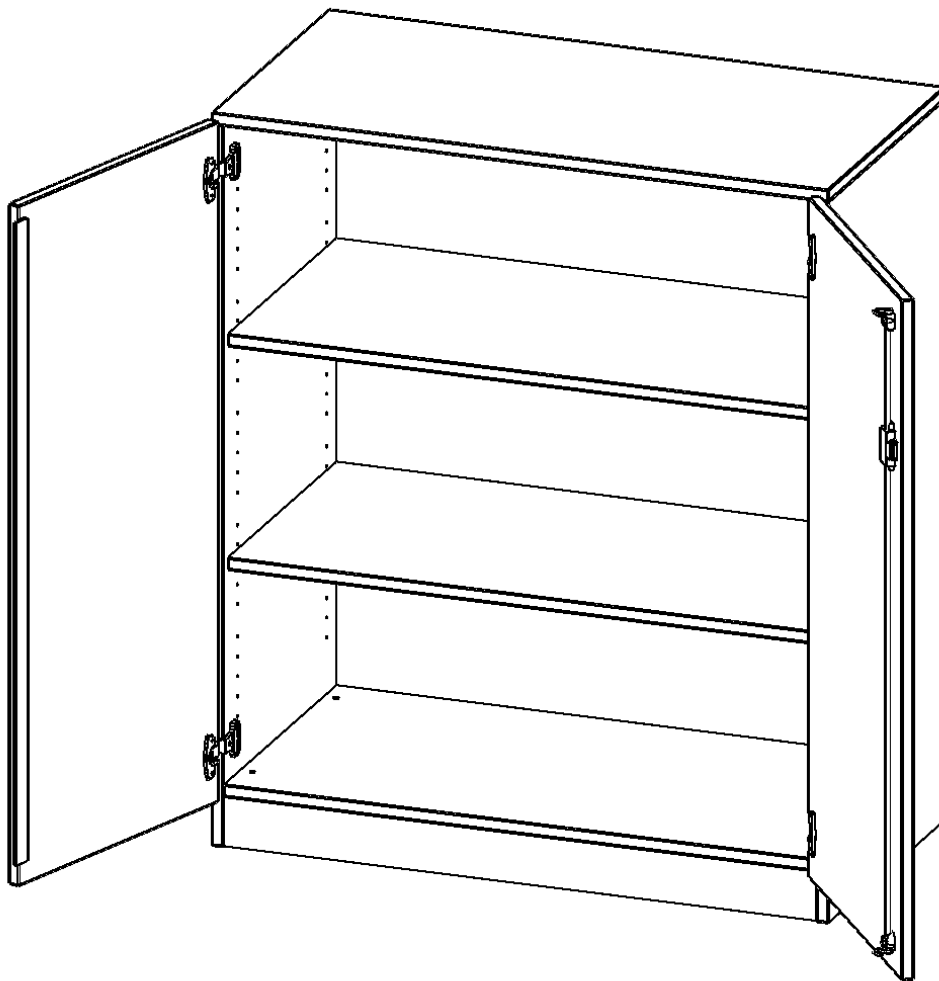

T10043T

PRODUKTDATENBLATT
WWW.MOEBELWERK-NIESKY.DE

SCHRANK, 3 ORDNERHÖHEN - SERIE EVO180

2 TÜREN, ABSCHLIESSBAR, MIT SOCKEL (81 MM), B/H/T: 100X118X40 CM

PRODUKTBESCHREIBUNG

Die evo180 Schränke und Regale in verschiedenen Höhen und Breiten sind ein Kernstück unseres evo180 Schrankwandprogrammes. Die Rückwand ist als Sichtrückwand ausgeführt, dementsprechend eignen sich alle evo180 Einzelschränke oder Schrankwände auch als Raumteiler.

Alle Schränke werden aus melaminharzbeschichteter E1 Feinspanplatte gefertigt, die FSC zertifiziert und formaldehydfrei sind. Als Kanten verwenden wir besonders robuste 2 mm starke ABS Kanten, die unter hoher Temperatur fest verleimt werden. Bitte wählen Sie Ihr Wunschdekor aus unserer Dekorpalette aus. Die Einlegeböden sind im Raster von 32 mm verstellbar. Unsere hochwertigen Bodenträger verfügen über einen "Ausziehstop", so wird verhindert, dass Böden mit Inhalt darauf aus dem Regal oder Schrank rutschen können. Die Türen lassen sich dank 270° öffnender Scharniere an den Korpus anlegen. Sie sind mit einem Schloss verschließbar. An den Türen befindet sich eine Staublippe.

Konfigurieren Sie Ihren Wunsch Schrank indem Sie bei den angebotenen Varianten Ihre Auswahl treffen.

EIGENSCHAFTEN

- Schrank, 3 Ordnerhöhen
- abschließbar, 2 verstellbare Einlegeböden
- Sichtrückwand
- Höhe 118 cm für Standard Ordner
- mit Sockel

Zubehör

Freistehend

20.11.2024
Seite 1/2

Artikelnummer	T10043T	
Breite / Höhe / Tiefe	1000 mm / 1180 mm / 400 mm	39.4" / 46.5" / 15.7"
Ordnerhöhen	3	
Einlegeböden	2	
Fächer	3	
Montageart	Freistehend	
Einsatzbereich	Grundschule, Weiterführende Schule, Büro und Objekt, Konferenzraum	
Material	Melaminplatte	
Bauart	Abschließbar, Untermodul	
Produktlinie	evo180	