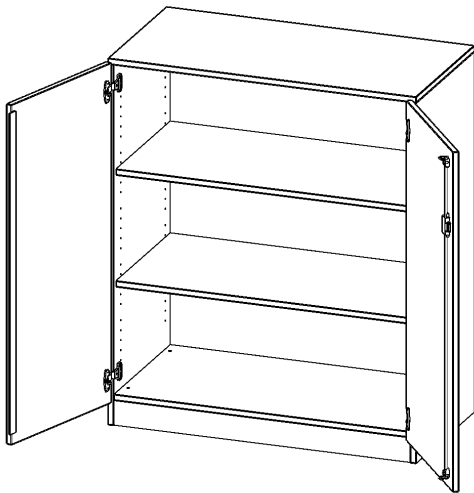

T10043T

PRODUKTDATENBLATT
WWW.MOEBELWERK-NIESKY.DE

SCHRANK, 3 ORDNERHÖHEN - SERIE EVO180

2 TÜREN, ABSCHLIESSBAR, MIT SOCKEL (81 MM), B/H/T: 100X118X40 CM

PRODUKTBESCHREIBUNG

Die evo180 Schränke und Regale in verschiedenen Höhen und Breiten sind ein Kernstück unseres evo180 Schrankwandprogrammes. Die Rückwand ist als Sichtrückwand ausgeführt, dementsprechend eignen sich alle evo180 Einzelschränke oder Schrankwände auch als Raumteiler.

Alle Schränke werden aus melaminharzbeschichteter E1 Feinspanplatte gefertigt, die FSC zertifiziert und formaldehydfrei sind. Als Kanten verwenden wir besonders robuste 2 mm starke ABS Kanten, die unter hoher Temperatur fest verleimt werden. Bitte wählen Sie Ihr Wunschdekor aus unserer Dekorpalette aus. Die Einlegeböden sind im Raster von 32 mm verstellbar. Unsere hochwertigen Bodenträger verfügen über einen "Ausziehstop", so wird verhindert, dass Böden mit Inhalt darauf aus dem Regal oder Schrank rutschen können. Die Türen lassen sich dank 270° öffnender Scharniere an den Korpus anlegen. Sie sind mit einem Schloss verschließbar. An den Türen befindet sich eine Staublippe.

Konfigurieren Sie Ihren Wunsch Schrank indem Sie bei den angebotenen Varianten Ihre Auswahl treffen.

EIGENSCHAFTEN

- Schrank, 3 Ordnerhöhen
- abschließbar, 2 verstellbare Einlegeböden
- Sichtrückwand
- Höhe 118 cm für Standard Ordner
- mit Sockel

Zubehör

Freistehend

20.11.2024
Seite 1/2

Artikelnummer	T10043T	
Breite / Höhe / Tiefe	1000 mm / 1180 mm / 400 mm	39.4" / 46.5" / 15.7"
Ordnerhöhen	3	
Einlegeböden	2	
Fächer	3	
Montageart	Freistehend	
Einsatzbereich	Grundschule, Weiterführende Schule, Büro und Objekt, Konferenzraum	
Material	Melaminplatte	
Bauart	Abschließbar, Untermodul	
Produktlinie	evo180	