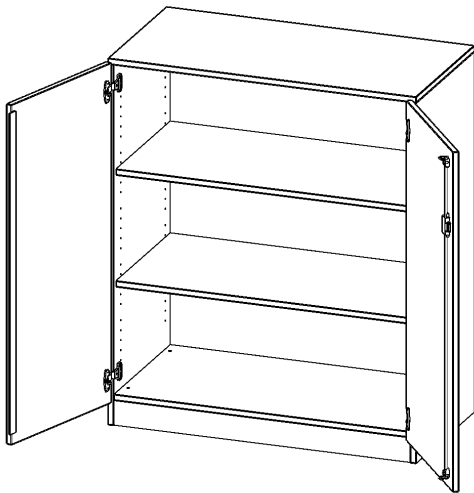

T10043T

PRODUKTDATENBLATT
WWW.MOEBELWERK-NIESKY.DE

SCHRANK, 3 ORDNERHÖHEN - SERIE EVO180

2 TÜREN, ABSCHLIESSBAR, MIT SOCKEL (81 MM), B/H/T: 100X118X40 CM

PRODUKTBESCHREIBUNG

Die evo180 Schränke und Regale in verschiedenen Höhen und Breiten sind ein Kernstück unseres evo180 Schrankwandprogrammes. Die Rückwand ist als Sichtrückwand ausgeführt, dementsprechend eignen sich alle evo180 Einzelschränke oder Schrankwände auch als Raumteiler.

Alle Schränke werden aus melaminharzbeschichteter E1 Feinspanplatte gefertigt, die FSC zertifiziert und formaldehydfrei sind. Als Kanten verwenden wir besonders robuste 2 mm starke ABS Kanten, die unter hoher Temperatur fest verleimt werden. Bitte wählen Sie Ihr Wunschdekor aus unserer Dekorpalette aus. Die Einlegeböden sind im Raster von 32 mm verstellbar. Unsere hochwertigen Bodenträger verfügen über einen "Ausziehstop", so wird verhindert, dass Böden mit Inhalt darauf aus dem Regal oder Schrank rutschen können. Die Türen lassen sich dank 270° öffnender Scharniere an den Korpus anlegen. Sie sind mit einem Schloss verschließbar. An den Türen befindet sich eine Staublippe.

Konfigurieren Sie Ihren Wunsch Schrank indem Sie bei den angebotenen Varianten Ihre Auswahl treffen.

EIGENSCHAFTEN

- Schrank, 3 Ordnerhöhen
- abschließbar, 2 verstellbare Einlegeböden
- Sichtrückwand
- Höhe 118 cm für Standard Ordner
- mit Sockel

Zubehör

Freistehend

08.10.2024
Seite 1/2

Artikelnummer	T10043T	
Breite / Höhe / Tiefe	1000 mm / 1180 mm / 400 mm	39.4" / 46.5" / 15.7"
Ordnerhöhen	3	
Einlegeböden	2	
Fächer	3	
Montageart	Freistehend	
Einsatzbereich	Grundschule, Weiterführende Schule, Büro und Objekt, Konferenzraum	
Material	Melaminplatte	
Bauart	Abschließbar, Untermodul	
Produktlinie	evo180	