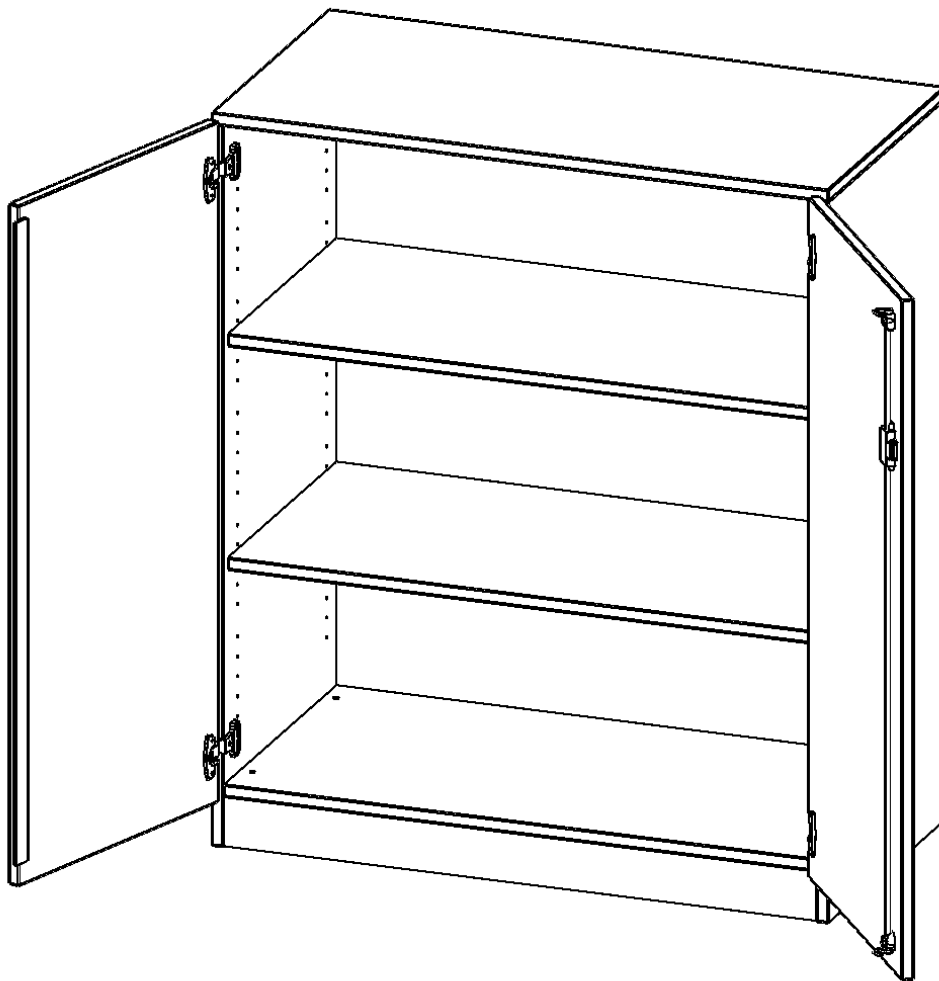

T10043T

PRODUKTDATENBLATT
WWW.MOEBELWERK-NIESKY.DE

SCHRANK, 3 ORDNERHÖHEN - SERIE EVO180

2 TÜREN, ABSCHLIESSBAR, MIT SOCKEL (81 MM), B/H/T: 100X118X40 CM

PRODUKTBESCHREIBUNG

Die evo180 Schränke und Regale in verschiedenen Höhen und Breiten sind ein Kernstück unseres evo180 Schrankwandprogrammes. Die Rückwand ist als Sichtrückwand ausgeführt, dementsprechend eignen sich alle evo180 Einzelschränke oder Schrankwände auch als Raumteiler.

Alle Schränke werden aus melaminharzbeschichteter E1 Feinspanplatte gefertigt, die FSC zertifiziert und formaldehydfrei sind. Als Kanten verwenden wir besonders robuste 2 mm starke ABS Kanten, die unter hoher Temperatur fest verleimt werden. Bitte wählen Sie Ihr Wunschdekor aus unserer Dekorpalette aus. Die Einlegeböden sind im Raster von 32 mm verstellbar. Unsere hochwertigen Bodenträger verfügen über einen "Ausziehstop", so wird verhindert, dass Böden mit Inhalt darauf aus dem Regal oder Schrank rutschen können. Die Türen lassen sich dank 270° öffnender Scharniere an den Korpus anlegen. Sie sind mit einem Schloss verschließbar. An den Türen befindet sich eine Staublippe.

Konfigurieren Sie Ihren Wunsch Schrank indem Sie bei den angebotenen Varianten Ihre Auswahl treffen.

EIGENSCHAFTEN

- Schrank, 3 Ordnerhöhen
- abschließbar, 2 verstellbare Einlegeböden
- Sichtrückwand
- Höhe 118 cm für Standard Ordner
- mit Sockel

Zubehör

Freistehend

08.10.2024
Seite 1/2

Artikelnummer	T10043T	
Breite / Höhe / Tiefe	1000 mm / 1180 mm / 400 mm	39.4" / 46.5" / 15.7"
Ordnerhöhen	3	
Einlegeböden	2	
Fächer	3	
Montageart	Freistehend	
Einsatzbereich	Grundschule, Weiterführende Schule, Büro und Objekt, Konferenzraum	
Material	Melaminplatte	
Bauart	Abschließbar, Untermodul	
Produktlinie	evo180	