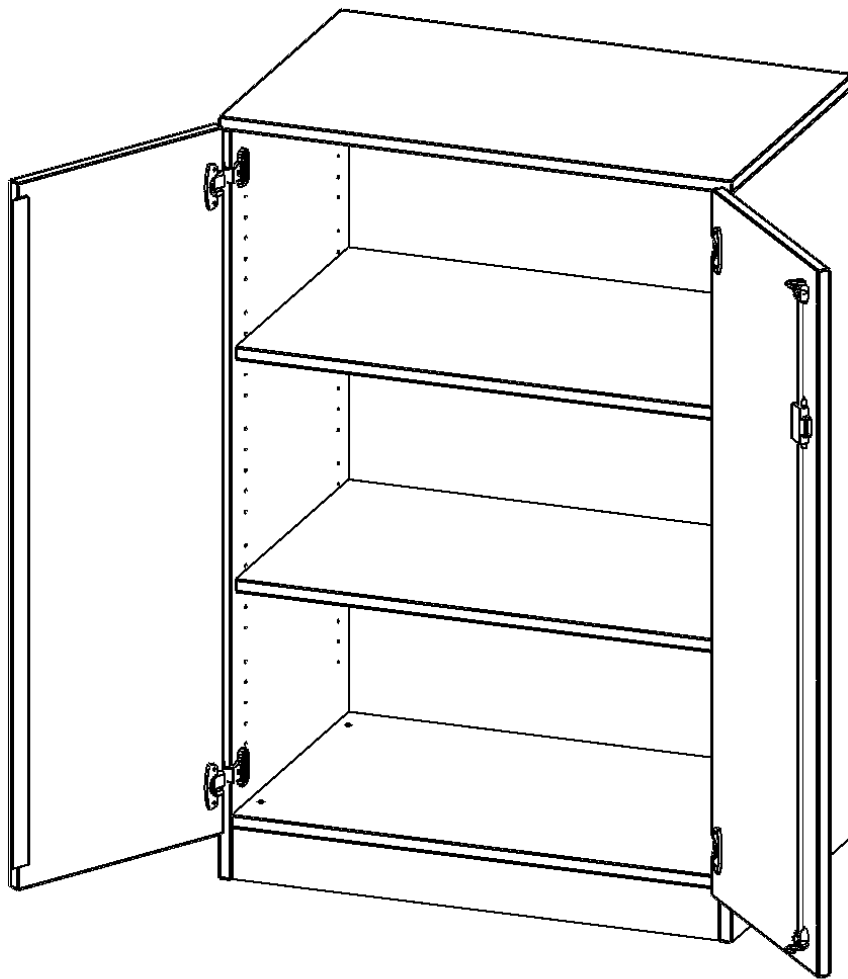

T8063T

PRODUKTDATENBLATT
WWW.MOEBELWERK-NIESKY.DE

SCHRANK, 3 ORDNERHÖHEN - SERIE EVO180

2 TÜREN, ABSCHLIESSBAR, MIT SOCKEL (81 MM), B/H/T: 80X118X60 CM

PRODUKTBESCHREIBUNG

Die evo180 Schränke und Regale in verschiedenen Höhen und Breiten sind ein Kernstück unseres evo180 Schrankwandprogrammes. Die Rückwand ist als Sichtrückwand ausgeführt, dementsprechend eignen sich alle evo180 Einzelschränke oder Schrankwände auch als Raumteiler.

Alle Schränke werden aus melaminharzbeschichteter E1 Feinspanplatte gefertigt, die FSC zertifiziert und formaldehydfrei sind. Als Kanten verwenden wir besonders robuste 2 mm starke ABS Kanten, die unter hoher Temperatur fest verleimt werden. Bitte wählen Sie Ihr Wunschdekor aus unserer Dekorpalette aus. Die Einlegeböden sind im Raster von 32 mm verstellbar. Unsere hochwertigen Bodenträger verfügen über einen "Ausziehstop", so wird verhindert, dass Böden mit Inhalt darauf aus dem Regal oder Schrank rutschen können. Die Türen lassen sich dank 270° öffnender Scharniere an den Korpus anlegen. Sie sind mit einem Schloss verschließbar. An den Türen befindet sich eine Staublippe.

Konfigurieren Sie Ihren Wunsch Schrank indem Sie bei den angebotenen Varianten Ihre Auswahl treffen.

EIGENSCHAFTEN

- Schrank, 3 Ordnerhöhen
- abschließbar, 2 verstellbare Einlegeböden
- Sichtrückwand
- Höhe 118 cm für Standard Ordner
- mit Sockel

Zubehör

Freistehend

Artikelnummer	T8063T	
Breite / Höhe / Tiefe	800 mm / 1180 mm / 600 mm	31.5" / 46.5" / 23.6"
Ordnerhöhen	3	
Einlegeböden	2	
Fächer	3	
Montageart	Freistehend	
Einsatzbereich	Grundschule, Weiterführende Schule, Büro und Objekt, Konferenzraum	
Material	Melaminplatte	
Bauart	Abschließbar, Untermodul	
Produktlinie	evo180	