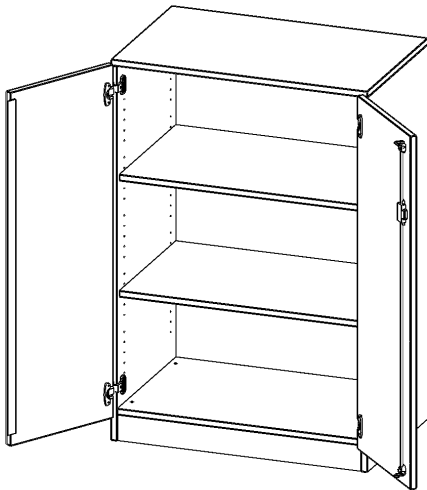

## SCHRANK, 3 ORDNERHÖHEN - SERIE EVO180

2 TÜREN, ABSCHLIESSBAR, MIT SOCKEL (81 MM), B/H/T: 80X118X60 CM

### PRODUKTBESCHREIBUNG

Die evo180 Schränke und Regale in verschiedenen Höhen und Breiten sind ein Kernstück unseres evo180 Schrankwandprogrammes. Die Rückwand ist als Sichtrückwand ausgeführt, dementsprechend eignen sich alle evo180 Einzelschränke oder Schrankwände auch als Raumteiler.

Alle Schränke werden aus melaminharzbeschichteter E1 Feinspanplatte gefertigt, die FSC zertifiziert und formaldehydfrei sind. Als Kanten verwenden wir besonders robuste 2 mm starke ABS Kanten, die unter hoher Temperatur fest verleimt werden. Bitte wählen Sie Ihr Wunschdekor aus unserer Dekorpalette aus. Die Einlegeböden sind im Raster von 32 mm verstellbar. Unsere hochwertigen Bodenträger verfügen über einen "Ausziehstop", so wird verhindert, dass Böden mit Inhalt darauf aus dem Regal oder Schrank rutschen können. Die Türen lassen sich dank 270° öffnender Scharniere an den Korpus anlegen. Sie sind mit einem Schloss verschließbar. An den Türen befindet sich eine Staublippe.

### EIGENSCHAFTEN

- Schrank, 3 Ordnerhöhen
- abschließbar, 2 verstellbare Einlegeböden
- Sichtrückwand
- Höhe 118 cm für Standard Ordner
- mit Sockel