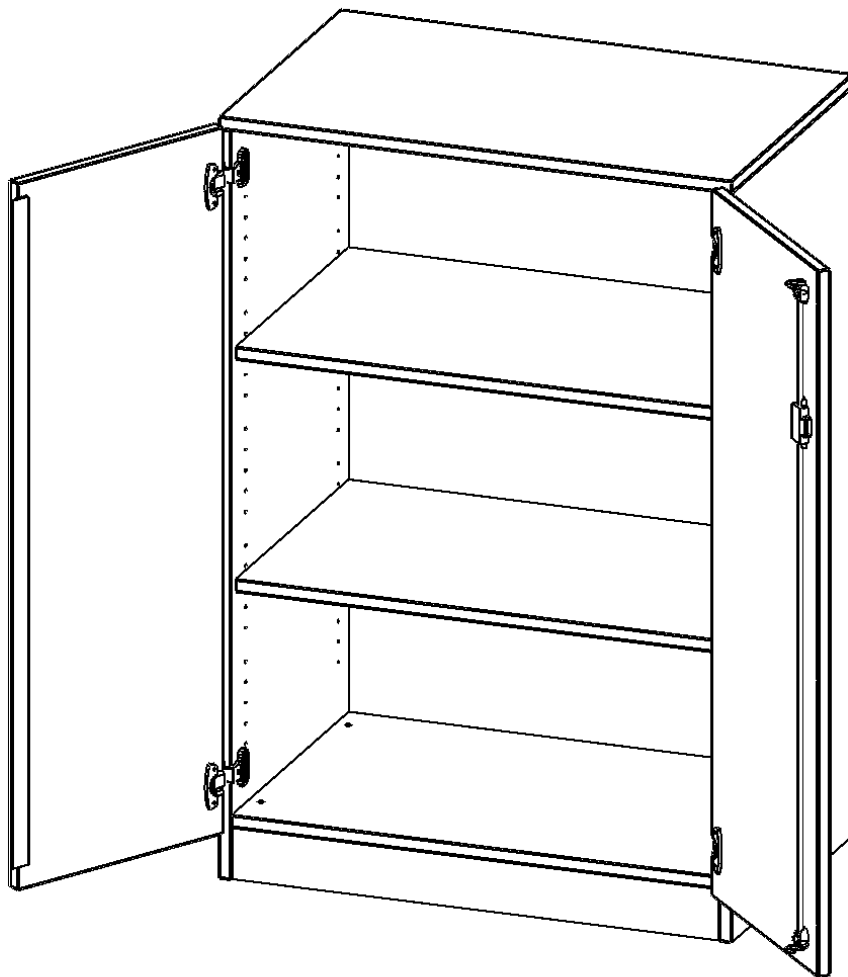

### PRODUKTBESCHREIBUNG

Die evo180 Schränke und Regale in verschiedenen Höhen und Breiten sind ein Kernstück unseres evo180 Schrankwandprogrammes. Die Rückwand ist als Sichtrückwand ausgeführt, dementsprechend eignen sich alle evo180 Einzelschränke oder Schrankwände auch als Raumteiler.

Alle Schränke werden aus melaminharzbeschichteter E1 Feinspanplatte gefertigt, die FSC zertifiziert und formaldehydfrei sind. Als Kanten verwenden wir besonders robuste 2 mm starke ABS Kanten, die unter hoher Temperatur fest verleimt werden. Bitte wählen Sie Ihr Wunschdekor aus unserer Dekorpalette aus. Die Einlegeböden sind im Raster von 32 mm verstellbar. Unsere hochwertigen Bodenträger verfügen über einen "Ausziehstop", so wird verhindert, dass Böden mit Inhalt darauf aus dem Regal oder Schrank rutschen können. Die Türen lassen sich dank 270° öffnender Scharniere an den Korpus anlegen. Sie sind mit einem Schloss verschließbar. An den Türen befindet sich eine Staublippe.

### EIGENSCHAFTEN

- Schrank, 3 Ordnerhöhen
- abschließbar, 2 verstellbare Einlegeböden
- Sichtrückwand
- Höhe 118 cm für Standard Ordner
- mit Sockel

### Zubehör

Freistehend

08.10.2024  
Seite 1/2

Artikelnummer	T8063T	
Breite / Höhe / Tiefe	800 mm / 1180 mm / 600 mm	31.5" / 46.5" / 23.6"
Ordnerhöhen	3	
Einlegeböden	2	
Fächer	3	
Montageart	Freistehend	
Einsatzbereich	Grundschule, Weiterführende Schule, Büro und Objekt, Konferenzraum	
Material	Melaminplatte	
Bauart	Abschließbar, Untermodul	
Produktlinie	evo180	