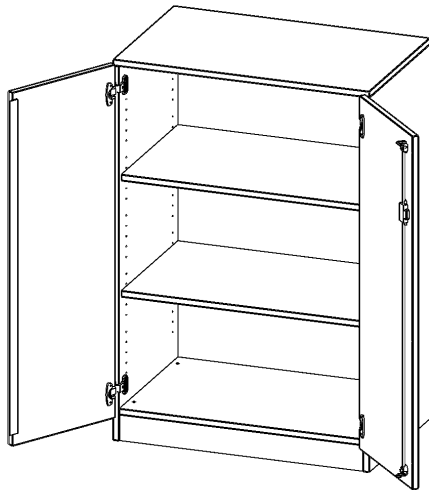

T8063T

PRODUKTDATENBLATT
WWW.MOEBELWERK-NIESKY.DE

SCHRANK, 3 ORDNERHÖHEN - SERIE EVO180

2 TÜREN, ABSCHLIESSBAR, MIT SOCKEL (81 MM), B/H/T: 80X118X60 CM

PRODUKTBESCHREIBUNG

Die evo180 Schränke und Regale in verschiedenen Höhen und Breiten sind ein Kernstück unseres evo180 Schrankwandprogrammes. Die Rückwand ist als Sichtrückwand ausgeführt, dementsprechend eignen sich alle evo180 Einzelschränke oder Schrankwände auch als Raumteiler.

Alle Schränke werden aus melaminharzbeschichteter E1 Feinspanplatte gefertigt, die FSC zertifiziert und formaldehydfrei sind. Als Kanten verwenden wir besonders robuste 2 mm starke ABS Kanten, die unter hoher Temperatur fest verleimt werden. Bitte wählen Sie Ihr Wunschdekor aus unserer Dekorpalette aus. Die Einlegeböden sind im Raster von 32 mm verstellbar. Unsere hochwertigen Bodenträger verfügen über einen "Ausziehstop", so wird verhindert, dass Böden mit Inhalt darauf aus dem Regal oder Schrank rutschen können. Die Türen lassen sich dank 270° öffnender Scharniere an den Korpus anlegen. Sie sind mit einem Schloss verschließbar. An den Türen befindet sich eine Staublippe.

Konfigurieren Sie Ihren Wunsch Schrank indem Sie bei den angebotenen Varianten Ihre Auswahl treffen.

EIGENSCHAFTEN

- Schrank, 3 Ordnerhöhen
- abschließbar, 2 verstellbare Einlegeböden
- Sichtrückwand
- Höhe 118 cm für Standard Ordner
- mit Sockel

Zubehör

Freistehend

Artikelnummer	T8063T	
Breite / Höhe / Tiefe	800 mm / 1180 mm / 600 mm	31.5" / 46.5" / 23.6"
Ordnerhöhen	3	
Einlegeböden	2	
Fächer	3	
Montageart	Freistehend	
Einsatzbereich	Grundschule, Weiterführende Schule, Büro und Objekt, Konferenzraum	
Material	Melaminplatte	
Bauart	Abschließbar, Untermodul	
Produktlinie	evo180	