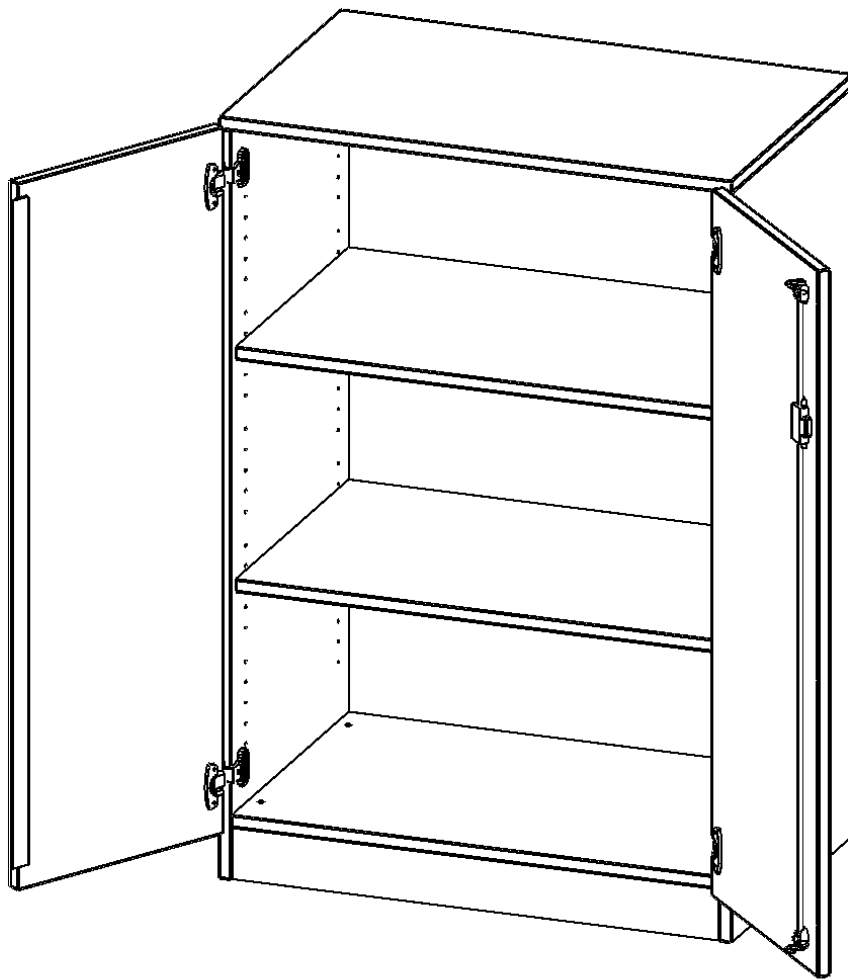

T8063T

PRODUKTDATENBLATT
WWW.MOEBELWERK-NIESKY.DE

SCHRANK, 3 ORDNERHÖHEN - SERIE EVO180

2 TÜREN, ABSCHLIESSBAR, MIT SOCKEL (81 MM), B/H/T: 80X118X60 CM

PRODUKTBESCHREIBUNG

Die evo180 Schränke und Regale in verschiedenen Höhen und Breiten sind ein Kernstück unseres evo180 Schrankwandprogrammes. Die Rückwand ist als Sichtrückwand ausgeführt, dementsprechend eignen sich alle evo180 Einzelschränke oder Schrankwände auch als Raumteiler.

Alle Schränke werden aus melaminharzbeschichteter E1 Feinspanplatte gefertigt, die FSC zertifiziert und formaldehydfrei sind. Als Kanten verwenden wir besonders robuste 2 mm starke ABS Kanten, die unter hoher Temperatur fest verleimt werden. Bitte wählen Sie Ihr Wunschdekor aus unserer Dekorpalette aus. Die Einlegeböden sind im Raster von 32 mm verstellbar. Unsere hochwertigen Bodenträger verfügen über einen "Ausziehstop", so wird verhindert, dass Böden mit Inhalt darauf aus dem Regal oder Schrank rutschen können. Die Türen lassen sich dank 270° öffnender Scharniere an den Korpus anlegen. Sie sind mit einem Schloss verschließbar. An den Türen befindet sich eine Staublippe.

Konfigurieren Sie Ihren Wunsch Schrank indem Sie bei den angebotenen Varianten Ihre Auswahl treffen.

EIGENSCHAFTEN

- Schrank, 3 Ordnerhöhen
- abschließbar, 2 verstellbare Einlegeböden
- Sichtrückwand
- Höhe 118 cm für Standard Ordner
- mit Sockel

Zubehör

Freistehend

20.11.2024
Seite 1/2

Artikelnummer	T8063T	
Breite / Höhe / Tiefe	800 mm / 1180 mm / 600 mm	31.5" / 46.5" / 23.6"
Ordnerhöhen	3	
Einlegeböden	2	
Fächer	3	
Montageart	Freistehend	
Einsatzbereich	Grundschule, Weiterführende Schule, Büro und Objekt, Konferenzraum	
Material	Melaminplatte	
Bauart	Abschließbar, Untermodul	
Produktlinie	evo180	