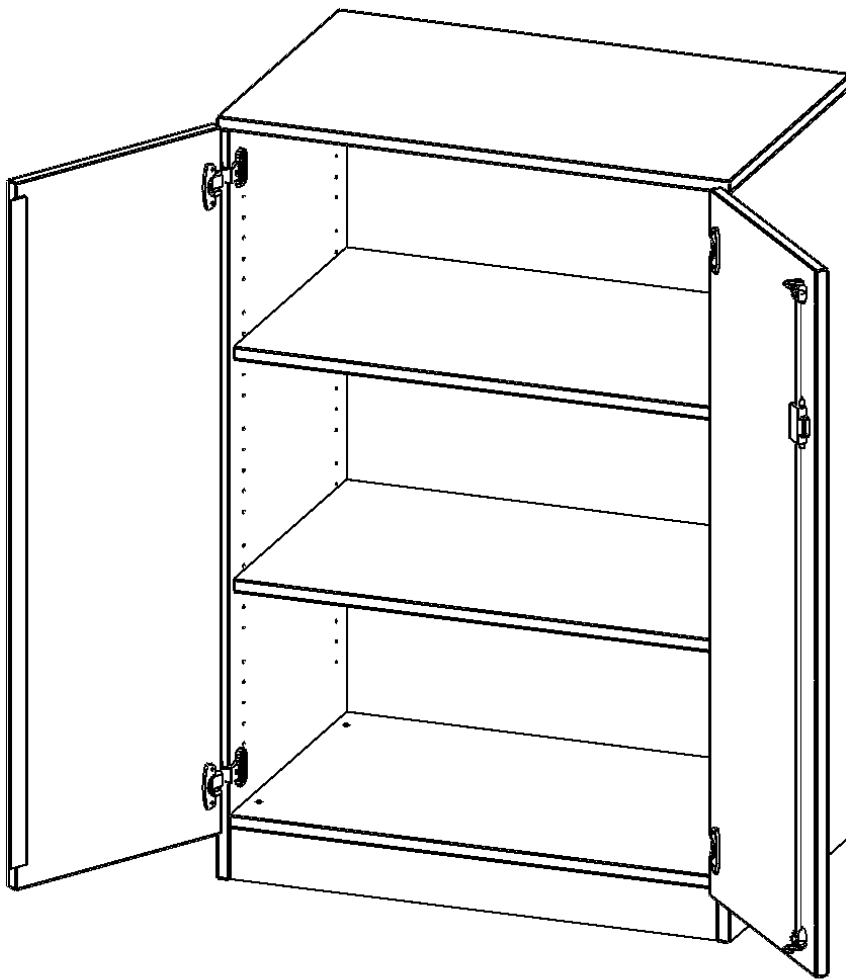

T8063T

PRODUKTDATENBLATT
WWW.MOEBELWERK-NIESKY.DE

SCHRANK, 3 ORDNERHÖHEN - SERIE EVO180

2 TÜREN, ABSCHLIESSBAR, MIT SOCKEL (81 MM), B/H/T: 80X118X60 CM

PRODUKTBESCHREIBUNG

Die evo180 Schränke und Regale in verschiedenen Höhen und Breiten sind ein Kernstück unseres evo180 Schrankwandprogrammes. Die Rückwand ist als Sichtrückwand ausgeführt, dementsprechend eignen sich alle evo180 Einzelschränke oder Schrankwände auch als Raumteiler.

Alle Schränke werden aus melaminharzbeschichteter E1 Feinspanplatte gefertigt, die FSC zertifiziert und formaldehydfrei sind. Als Kanten verwenden wir besonders robuste 2 mm starke ABS Kanten, die unter hoher Temperatur fest verleimt werden. Bitte wählen Sie Ihr Wunschdekor aus unserer Dekorpalette aus. Die Einlegeböden sind im Raster von 32 mm verstellbar. Unsere hochwertigen Bodenträger verfügen über einen "Ausziehstop", so wird verhindert, dass Böden mit Inhalt darauf aus dem Regal oder Schrank rutschen können. Die Türen lassen sich dank 270° öffnender Scharniere an den Korpus anlegen. Sie sind mit einem Schloss verschließbar. An den Türen befindet sich eine Staublippe.

Konfigurieren Sie Ihren Wunsch Schrank indem Sie bei den angebotenen Varianten Ihre Auswahl treffen.

EIGENSCHAFTEN

- Schrank, 3 Ordnerhöhen
- abschließbar, 2 verstellbare Einlegeböden
- Sichtrückwand
- Höhe 118 cm für Standard Ordner
- mit Sockel

Zubehör

Freistehend

Artikelnummer	T8063T	
Breite / Höhe / Tiefe	800 mm / 1180 mm / 600 mm	31.5" / 46.5" / 23.6"
Ordnerhöhen	3	
Einlegeböden	2	
Fächer	3	
Montageart	Freistehend	
Einsatzbereich	Grundschule, Weiterführende Schule, Büro und Objekt, Konferenzraum	
Material	Melaminplatte	
Bauart	Abschließbar, Untermodul	
Produktlinie	evo180	