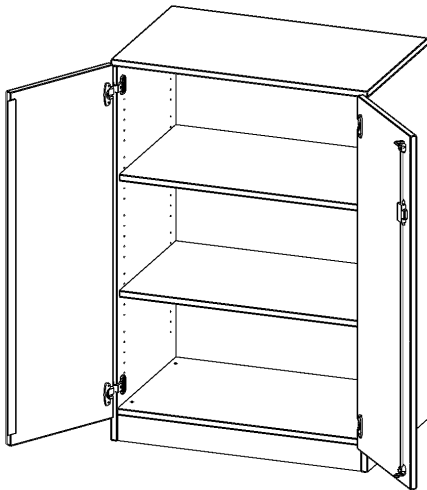

T8063T

PRODUKTDATENBLATT
WWW.MOEBELWERK-NIESKY.DE

SCHRANK, 3 ORDNERHÖHEN - SERIE EVO180

2 TÜREN, ABSCHLIESSBAR, MIT SOCKEL (81 MM), B/H/T: 80X118X60 CM

PRODUKTBESCHREIBUNG

Die evo180 Schränke und Regale in verschiedenen Höhen und Breiten sind ein Kernstück unseres evo180 Schrankwandprogrammes. Die Rückwand ist als Sichtrückwand ausgeführt, dementsprechend eignen sich alle evo180 Einzelschränke oder Schrankwände auch als Raumteiler.

Alle Schränke werden aus melaminharzbeschichteter E1 Feinspanplatte gefertigt, die FSC zertifiziert und formaldehydfrei sind. Als Kanten verwenden wir besonders robuste 2 mm starke ABS Kanten, die unter hoher Temperatur fest verleimt werden. Bitte wählen Sie Ihr Wunschdekor aus unserer Dekorpalette aus. Die Einlegeböden sind im Raster von 32 mm verstellbar. Unsere hochwertigen Bodenträger verfügen über einen "Ausziehstop", so wird verhindert, dass Böden mit Inhalt darauf aus dem Regal oder Schrank rutschen können. Die Türen lassen sich dank 270° öffnender Scharniere an den Korpus anlegen. Sie sind mit einem Schloss verschließbar. An den Türen befindet sich eine Staublippe.

Konfigurieren Sie Ihren Wunsch Schrank indem Sie bei den angebotenen Varianten Ihre Auswahl treffen.

EIGENSCHAFTEN

- Schrank, 3 Ordnerhöhen
- abschließbar, 2 verstellbare Einlegeböden
- Sichtrückwand
- Höhe 118 cm für Standard Ordner
- mit Sockel

Zubehör

Freistehend

Artikelnummer	T8063T	
Breite / Höhe / Tiefe	800 mm / 1180 mm / 600 mm	31.5" / 46.5" / 23.6"
Ordnerhöhen	3	
Einlegeböden	2	
Fächer	3	
Montageart	Freistehend	
Einsatzbereich	Grundschule, Weiterführende Schule, Büro und Objekt, Konferenzraum	
Material	Melaminplatte	
Bauart	Abschließbar, Untermodul	
Produktlinie	evo180	