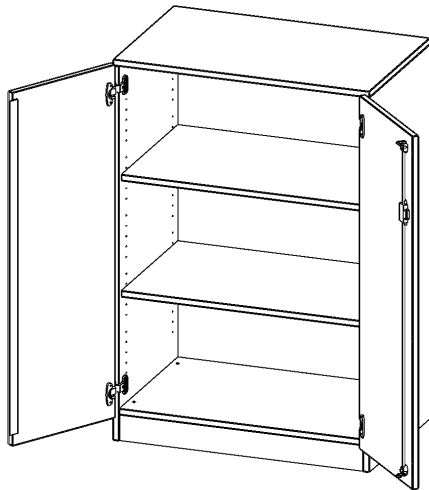

T8063T

PRODUKTDATENBLATT
WWW.MOEBELWERK-NIESKY.DE

SCHRANK, 3 ORDNERHÖHEN - SERIE EVO180

2 TÜREN, ABSCHLIESSBAR, MIT SOCKEL (81 MM), B/H/T: 80X118X60 CM

PRODUKTBESCHREIBUNG

Die evo180 Schränke und Regale in verschiedenen Höhen und Breiten sind ein Kernstück unseres evo180 Schrankwandprogrammes. Die Rückwand ist als Sichtrückwand ausgeführt, dementsprechend eignen sich alle evo180 Einzelschränke oder Schrankwände auch als Raumteiler.

Alle Schränke werden aus melaminharzbeschichteter E1 Feinspanplatte gefertigt, die FSC zertifiziert und formaldehydfrei sind. Als Kanten verwenden wir besonders robuste 2 mm starke ABS Kanten, die unter hoher Temperatur fest verleimt werden. Bitte wählen Sie Ihr Wunschdekor aus unserer Dekorpalette aus. Die Einlegeböden sind im Raster von 32 mm verstellbar. Unsere hochwertigen Bodenträger verfügen über einen "Ausziehstop", so wird verhindert, dass Böden mit Inhalt darauf aus dem Regal oder Schrank rutschen können. Die Türen lassen sich dank 270° öffnender Scharniere an den Korpus anlegen. Sie sind mit einem Schloss verschließbar. An den Türen befindet sich eine Staublippe.

Konfigurieren Sie Ihren Wunsch Schrank indem Sie bei den angebotenen Varianten Ihre Auswahl treffen.

EIGENSCHAFTEN

- Schrank, 3 Ordnerhöhen
- abschließbar, 2 verstellbare Einlegeböden
- Sichtrückwand
- Höhe 118 cm für Standard Ordner
- mit Sockel

Zubehör

Freistehend

20.11.2024
Seite 1/2

Artikelnummer	T8063T	
Breite / Höhe / Tiefe	800 mm / 1180 mm / 600 mm	31.5" / 46.5" / 23.6"
Ordnerhöhen	3	
Einlegeböden	2	
Fächer	3	
Montageart	Freistehend	
Einsatzbereich	Grundschule, Weiterführende Schule, Büro und Objekt, Konferenzraum	
Material	Melaminplatte	
Bauart	Abschließbar, Untermodul	
Produktlinie	evo180	