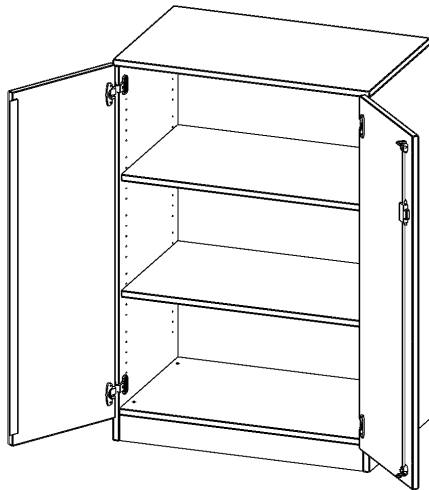

T8053T

PRODUKTDATENBLATT
WWW.MOEBELWERK-NIESKY.DE

SCHRANK, 3 ORDNERHÖHEN - SERIE EVO180

2 TÜREN, ABSCHLIESSBAR, MIT SOCKEL (81 MM), B/H/T: 80X118X50 CM

PRODUKTBESCHREIBUNG

Die evo180 Schränke und Regale in verschiedenen Höhen und Breiten sind ein Kernstück unseres evo180 Schrankwandprogrammes. Die Rückwand ist als Sichtrückwand ausgeführt, dementsprechend eignen sich alle evo180 Einzelschränke oder Schrankwände auch als Raumteiler.

Alle Schränke werden aus melaminharzbeschichteter E1 Feinspanplatte gefertigt, die FSC zertifiziert und formaldehydfrei sind. Als Kanten verwenden wir besonders robuste 2 mm starke ABS Kanten, die unter hoher Temperatur fest verleimt werden. Bitte wählen Sie Ihr Wunschdekor aus unserer Dekorpalette aus. Die Einlegeböden sind im Raster von 32 mm verstellbar. Unsere hochwertigen Bodenträger verfügen über einen "Ausziehstop", so wird verhindert, dass Böden mit Inhalt darauf aus dem Regal oder Schrank rutschen können. Die Türen lassen sich dank 270° öffnender Scharniere an den Korpus anlegen. Sie sind mit einem Schloss verschließbar. An den Türen befindet sich eine Staublippe.

Konfigurieren Sie Ihren Wunsch Schrank indem Sie bei den angebotenen Varianten Ihre Auswahl treffen.

EIGENSCHAFTEN

- Schrank, 3 Ordnerhöhen
- abschließbar, 2 verstellbare Einlegeböden
- Sichtrückwand
- Höhe 118 cm für Standard Ordner
- mit Sockel

Zubehör

Freistehend

20.11.2024
Seite 1/2

Artikelnummer	T8053T	
Breite / Höhe / Tiefe	800 mm / 1180 mm / 500 mm	31.5" / 46.5" / 19.7"
Ordnerhöhen	3	
Einlegeböden	2	
Fächer	3	
Montageart	Freistehend	
Einsatzbereich	Grundschule, Weiterführende Schule, Büro und Objekt, Konferenzraum	
Material	Melaminplatte	
Bauart	Abschließbar, Untermodul	
Produktlinie	evo180	