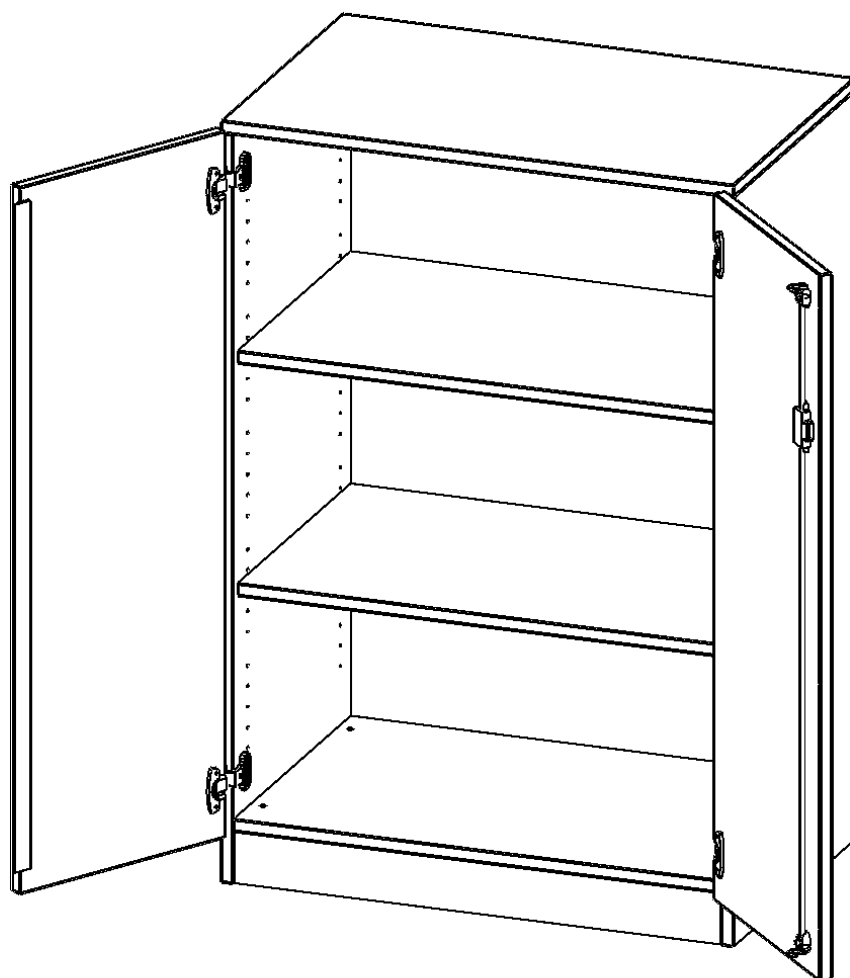

T8053T

PRODUKTDATENBLATT
WWW.MOEBELWERK-NIESKY.DE

SCHRANK, 3 ORDNERHÖHEN - SERIE EVO180

2 TÜREN, ABSCHLIESSBAR, MIT SOCKEL (81 MM), B/H/T: 80X118X50 CM

PRODUKTBESCHREIBUNG

Die evo180 Schränke und Regale in verschiedenen Höhen und Breiten sind ein Kernstück unseres evo180 Schrankwandprogrammes. Die Rückwand ist als Sichtrückwand ausgeführt, dementsprechend eignen sich alle evo180 Einzelschränke oder Schrankwände auch als Raumteiler.

Alle Schränke werden aus melaminharzbeschichteter E1 Feinspanplatte gefertigt, die FSC zertifiziert und formaldehydfrei sind. Als Kanten verwenden wir besonders robuste 2 mm starke ABS Kanten, die unter hoher Temperatur fest verleimt werden. Bitte wählen Sie Ihr Wunschdekor aus unserer Dekorpalette aus. Die Einlegeböden sind im Raster von 32 mm verstellbar. Unsere hochwertigen Bodenträger verfügen über einen "Ausziehstop", so wird verhindert, dass Böden mit Inhalt darauf aus dem Regal oder Schrank rutschen können. Die Türen lassen sich dank 270° öffnender Scharniere an den Korpus anlegen. Sie sind mit einem Schloss verschließbar. An den Türen befindet sich eine Staublippe.

Konfigurieren Sie Ihren Wunsch Schrank indem Sie bei den angebotenen Varianten Ihre Auswahl treffen.

EIGENSCHAFTEN

- Schrank, 3 Ordnerhöhen
- abschließbar, 2 verstellbare Einlegeböden
- Sichtrückwand
- Höhe 118 cm für Standard Ordner
- mit Sockel

Zubehör

Freistehend

20.11.2024
Seite 1/2

Artikelnummer	T8053T	
Breite / Höhe / Tiefe	800 mm / 1180 mm / 500 mm	31.5" / 46.5" / 19.7"
Ordnerhöhen	3	
Einlegeböden	2	
Fächer	3	
Montageart	Freistehend	
Einsatzbereich	Grundschule, Weiterführende Schule, Büro und Objekt, Konferenzraum	
Material	Melaminplatte	
Bauart	Abschließbar, Untermodul	
Produktlinie	evo180	