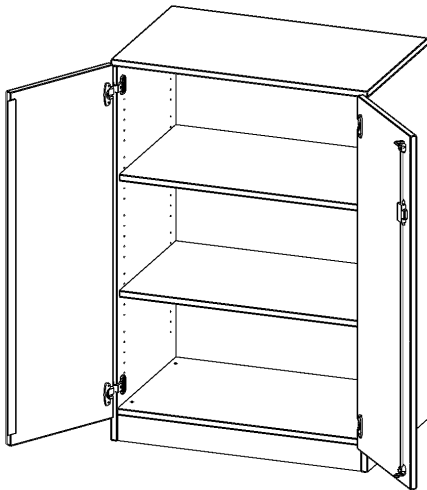

T8053T

PRODUKTDATENBLATT
WWW.MOEBELWERK-NIESKY.DE

SCHRANK, 3 ORDNERHÖHEN - SERIE EVO180

2 TÜREN, ABSCHLIESSBAR, MIT SOCKEL (81 MM), B/H/T: 80X118X50 CM

PRODUKTBESCHREIBUNG

Die evo180 Schränke und Regale in verschiedenen Höhen und Breiten sind ein Kernstück unseres evo180 Schrankwandprogrammes. Die Rückwand ist als Sichtrückwand ausgeführt, dementsprechend eignen sich alle evo180 Einzelschränke oder Schrankwände auch als Raumteiler.

Alle Schränke werden aus melaminharzbeschichteter E1 Feinspanplatte gefertigt, die FSC zertifiziert und formaldehydfrei sind. Als Kanten verwenden wir besonders robuste 2 mm starke ABS Kanten, die unter hoher Temperatur fest verleimt werden. Bitte wählen Sie Ihr Wunschdekor aus unserer Dekorpalette aus. Die Einlegeböden sind im Raster von 32 mm verstellbar. Unsere hochwertigen Bodenträger verfügen über einen "Ausziehstop", so wird verhindert, dass Böden mit Inhalt darauf aus dem Regal oder Schrank rutschen können. Die Türen lassen sich dank 270° öffnender Scharniere an den Korpus anlegen. Sie sind mit einem Schloss verschließbar. An den Türen befindet sich eine Staublippe.

Konfigurieren Sie Ihren Wunsch Schrank indem Sie bei den angebotenen Varianten Ihre Auswahl treffen.

EIGENSCHAFTEN

- Schrank, 3 Ordnerhöhen
- abschließbar, 2 verstellbare Einlegeböden
- Sichtrückwand
- Höhe 118 cm für Standard Ordner
- mit Sockel

Zubehör

Freistehend

20.11.2024
Seite 1/2