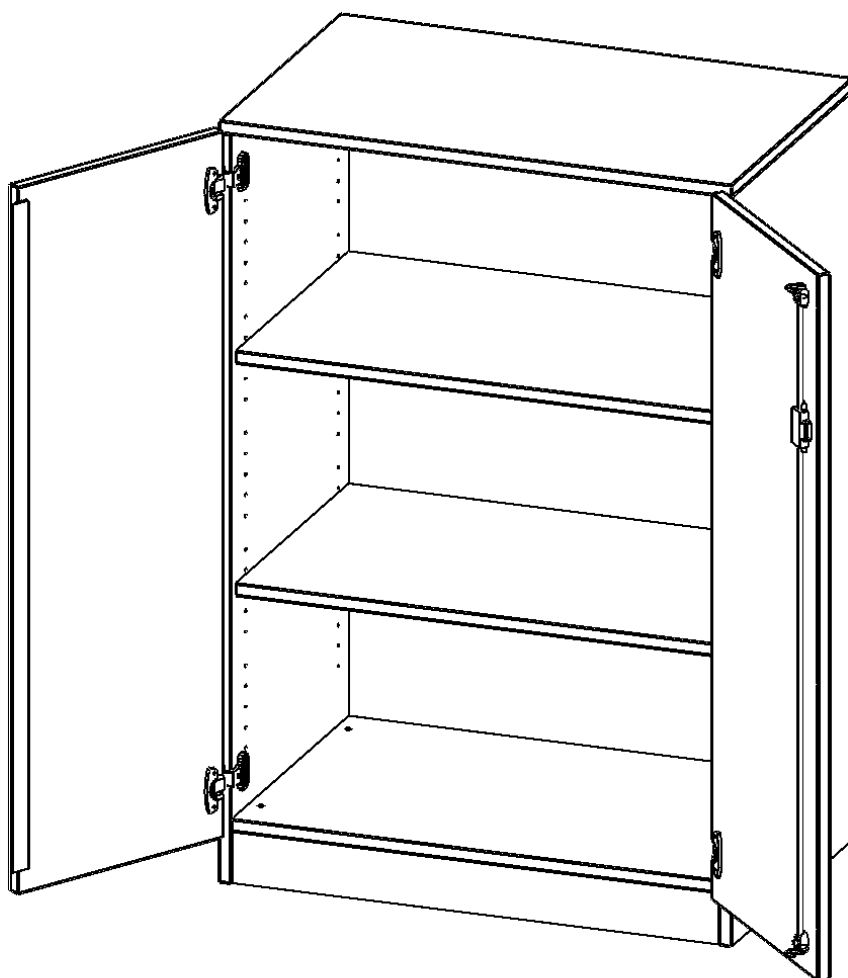

### PRODUKTBESCHREIBUNG

Die evo180 Schränke und Regale in verschiedenen Höhen und Breiten sind ein Kernstück unseres evo180 Schrankwandprogrammes. Die Rückwand ist als Sichtrückwand ausgeführt, dementsprechend eignen sich alle evo180 Einzelschränke oder Schrankwände auch als Raumteiler.

Alle Schränke werden aus melaminharzbeschichteter E1 Feinspanplatte gefertigt, die FSC zertifiziert und formaldehydfrei sind. Als Kanten verwenden wir besonders robuste 2 mm starke ABS Kanten, die unter hoher Temperatur fest verleimt werden. Bitte wählen Sie Ihr Wunschdekor aus unserer Dekorpalette aus. Die Einlegeböden sind im Raster von 32 mm verstellbar. Unsere hochwertigen Bodenträger verfügen über einen "Ausziehstop", so wird verhindert, dass Böden mit Inhalt darauf aus dem Regal oder Schrank rutschen können. Die Türen lassen sich dank 270° öffnender Scharniere an den Korpus anlegen. Sie sind mit einem Schloss verschließbar. An den Türen befindet sich eine Staublippe.

### EIGENSCHAFTEN

- Schrank, 3 Ordnerhöhen
- abschließbar, 2 verstellbare Einlegeböden
- Sichtrückwand
- Höhe 118 cm für Standard Ordner
- mit Sockel

### Zubehör

Freistehend

08.10.2024  
Seite 1/2

Artikelnummer	T8053T	
Breite / Höhe / Tiefe	800 mm / 1180 mm / 500 mm	31.5" / 46.5" / 19.7"
Ordnerhöhen	3	
Einlegeböden	2	
Fächer	3	
Montageart	Freistehend	
Einsatzbereich	Grundschule, Weiterführende Schule, Büro und Objekt, Konferenzraum	
Material	Melaminplatte	
Bauart	Abschließbar, Untermodul	
Produktlinie	evo180	