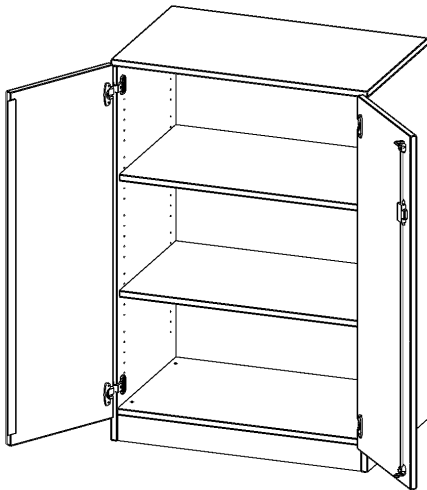

T8053T

PRODUKTDATENBLATT
WWW.MOEBELWERK-NIESKY.DE

SCHRANK, 3 ORDNERHÖHEN - SERIE EVO180

2 TÜREN, ABSCHLIESSBAR, MIT SOCKEL (81 MM), B/H/T: 80X118X50 CM

PRODUKTBESCHREIBUNG

Die evo180 Schränke und Regale in verschiedenen Höhen und Breiten sind ein Kernstück unseres evo180 Schrankwandprogrammes. Die Rückwand ist als Sichtrückwand ausgeführt, dementsprechend eignen sich alle evo180 Einzelschränke oder Schrankwände auch als Raumteiler.

Alle Schränke werden aus melaminharzbeschichteter E1 Feinspanplatte gefertigt, die FSC zertifiziert und formaldehydfrei sind. Als Kanten verwenden wir besonders robuste 2 mm starke ABS Kanten, die unter hoher Temperatur fest verleimt werden. Bitte wählen Sie Ihr Wunschdekor aus unserer Dekorpalette aus. Die Einlegeböden sind im Raster von 32 mm verstellbar. Unsere hochwertigen Bodenträger verfügen über einen "Ausziehstop", so wird verhindert, dass Böden mit Inhalt darauf aus dem Regal oder Schrank rutschen können. Die Türen lassen sich dank 270° öffnender Scharniere an den Korpus anlegen. Sie sind mit einem Schloss verschließbar. An den Türen befindet sich eine Staublippe.

Konfigurieren Sie Ihren Wunsch Schrank indem Sie bei den angebotenen Varianten Ihre Auswahl treffen.

EIGENSCHAFTEN

- Schrank, 3 Ordnerhöhen
- abschließbar, 2 verstellbare Einlegeböden
- Sichtrückwand
- Höhe 118 cm für Standard Ordner
- mit Sockel

Zubehör

Freistehend

20.11.2024
Seite 1/2

Artikelnummer	T8053T	
Breite / Höhe / Tiefe	800 mm / 1180 mm / 500 mm	31.5" / 46.5" / 19.7"
Ordnerhöhen	3	
Einlegeböden	2	
Fächer	3	
Montageart	Freistehend	
Einsatzbereich	Grundschule, Weiterführende Schule, Büro und Objekt, Konferenzraum	
Material	Melaminplatte	
Bauart	Abschließbar, Untermodul	
Produktlinie	evo180	