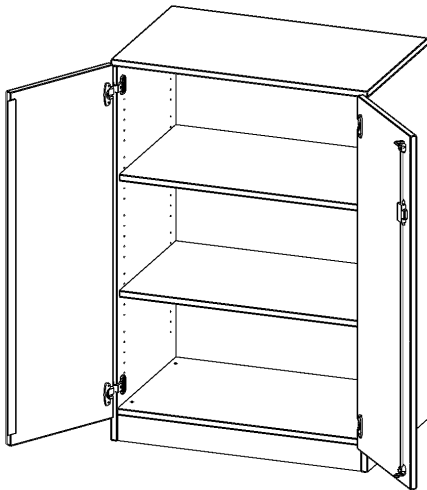

T8043T

PRODUKTDATENBLATT
WWW.MOEBELWERK-NIESKY.DE

SCHRANK, 3 ORDNERHÖHEN - SERIE EVO180

2 TÜREN, ABSCHLIESSBAR, MIT SOCKEL (81 MM), B/H/T: 80X118X40 CM

PRODUKTBESCHREIBUNG

Die evo180 Schränke und Regale in verschiedenen Höhen und Breiten sind ein Kernstück unseres evo180 Schrankwandprogrammes. Die Rückwand ist als Sichtrückwand ausgeführt, dementsprechend eignen sich alle evo180 Einzelschränke oder Schrankwände auch als Raumteiler.

Alle Schränke werden aus melaminharzbeschichteter E1 Feinspanplatte gefertigt, die FSC zertifiziert und formaldehydfrei sind. Als Kanten verwenden wir besonders robuste 2 mm starke ABS Kanten, die unter hoher Temperatur fest verleimt werden. Bitte wählen Sie Ihr Wunschdekor aus unserer Dekorpalette aus. Die Einlegeböden sind im Raster von 32 mm verstellbar. Unsere hochwertigen Bodenträger verfügen über einen "Ausziehstop", so wird verhindert, dass Böden mit Inhalt darauf aus dem Regal oder Schrank rutschen können. Die Türen lassen sich dank 270° öffnender Scharniere an den Korpus anlegen. Sie sind mit einem Schloss verschließbar. An den Türen befindet sich eine Staublippe.

Konfigurieren Sie Ihren Wunsch Schrank indem Sie bei den angebotenen Varianten Ihre Auswahl treffen.

EIGENSCHAFTEN

- Schrank, 3 Ordnerhöhen
- abschließbar, 2 verstellbare Einlegeböden
- Sichtrückwand
- Höhe 118 cm für Standard Ordner
- mit Sockel

Zubehör

Freistehend

20.11.2024
Seite 1/2

Artikelnummer	T8043T	
Breite / Höhe / Tiefe	800 mm / 1180 mm / 400 mm	31.5" / 46.5" / 15.7"
Ordnerhöhen	3	
Einlegeböden	2	
Fächer	3	
Montageart	Freistehend	
Einsatzbereich	Grundschule, Weiterführende Schule, Büro und Objekt, Konferenzraum	
Material	Melaminplatte	
Bauart	Abschließbar, Untermodul	
Produktlinie	evo180	