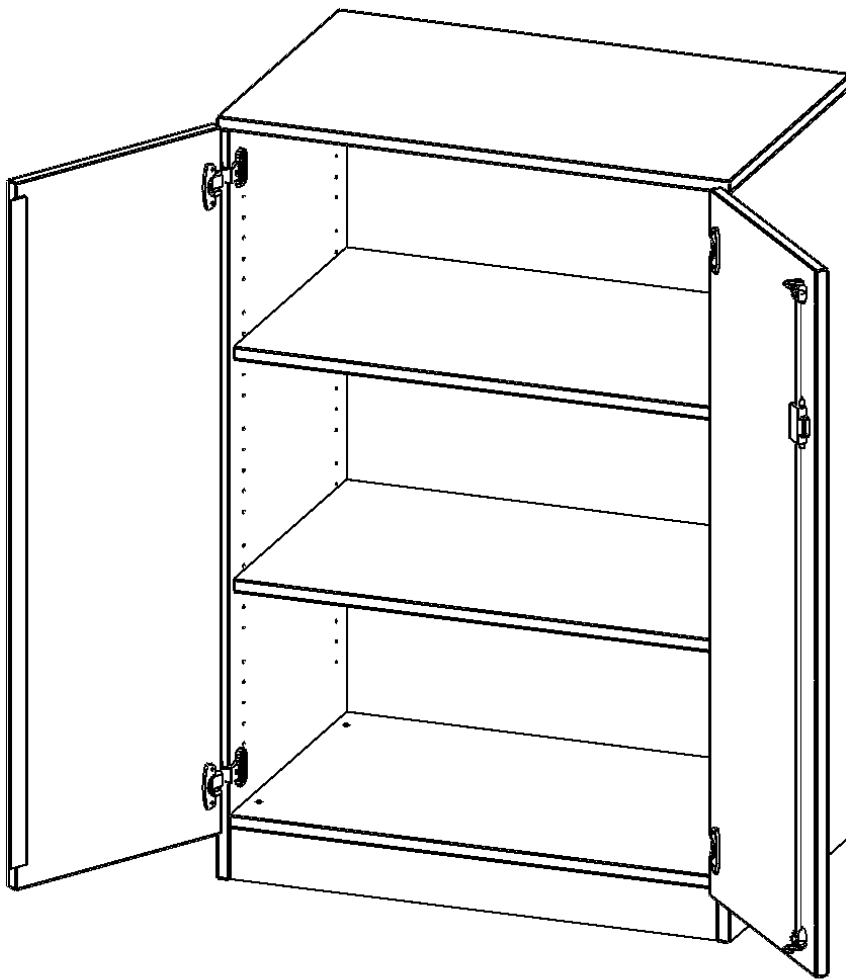

T8043T

PRODUKTDATENBLATT
WWW.MOEBELWERK-NIESKY.DE

SCHRANK, 3 ORDNERHÖHEN - SERIE EVO180

2 TÜREN, ABSCHLIESSBAR, MIT SOCKEL (81 MM), B/H/T: 80X118X40 CM

PRODUKTBESCHREIBUNG

Die evo180 Schränke und Regale in verschiedenen Höhen und Breiten sind ein Kernstück unseres evo180 Schrankwandprogrammes. Die Rückwand ist als Sichtrückwand ausgeführt, dementsprechend eignen sich alle evo180 Einzelschränke oder Schrankwände auch als Raumteiler.

Alle Schränke werden aus melaminharzbeschichteter E1 Feinspanplatte gefertigt, die FSC zertifiziert und formaldehydfrei sind. Als Kanten verwenden wir besonders robuste 2 mm starke ABS Kanten, die unter hoher Temperatur fest verleimt werden. Bitte wählen Sie Ihr Wunschdekor aus unserer Dekorpalette aus. Die Einlegeböden sind im Raster von 32 mm verstellbar. Unsere hochwertigen Bodenträger verfügen über einen "Ausziehstop", so wird verhindert, dass Böden mit Inhalt darauf aus dem Regal oder Schrank rutschen können. Die Türen lassen sich dank 270° öffnender Scharniere an den Korpus anlegen. Sie sind mit einem Schloss verschließbar. An den Türen befindet sich eine Staublippe.

Konfigurieren Sie Ihren Wunsch Schrank indem Sie bei den angebotenen Varianten Ihre Auswahl treffen.

EIGENSCHAFTEN

- Schrank, 3 Ordnerhöhen
- abschließbar, 2 verstellbare Einlegeböden
- Sichtrückwand
- Höhe 118 cm für Standard Ordner
- mit Sockel

Zubehör

Freistehend

20.11.2024
Seite 1/2

Artikelnummer	T8043T	
Breite / Höhe / Tiefe	800 mm / 1180 mm / 400 mm	31.5" / 46.5" / 15.7"
Ordnerhöhen	3	
Einlegeböden	2	
Fächer	3	
Montageart	Freistehend	
Einsatzbereich	Grundschule, Weiterführende Schule, Büro und Objekt, Konferenzraum	
Material	Melaminplatte	
Bauart	Abschließbar, Untermodul	
Produktlinie	evo180	