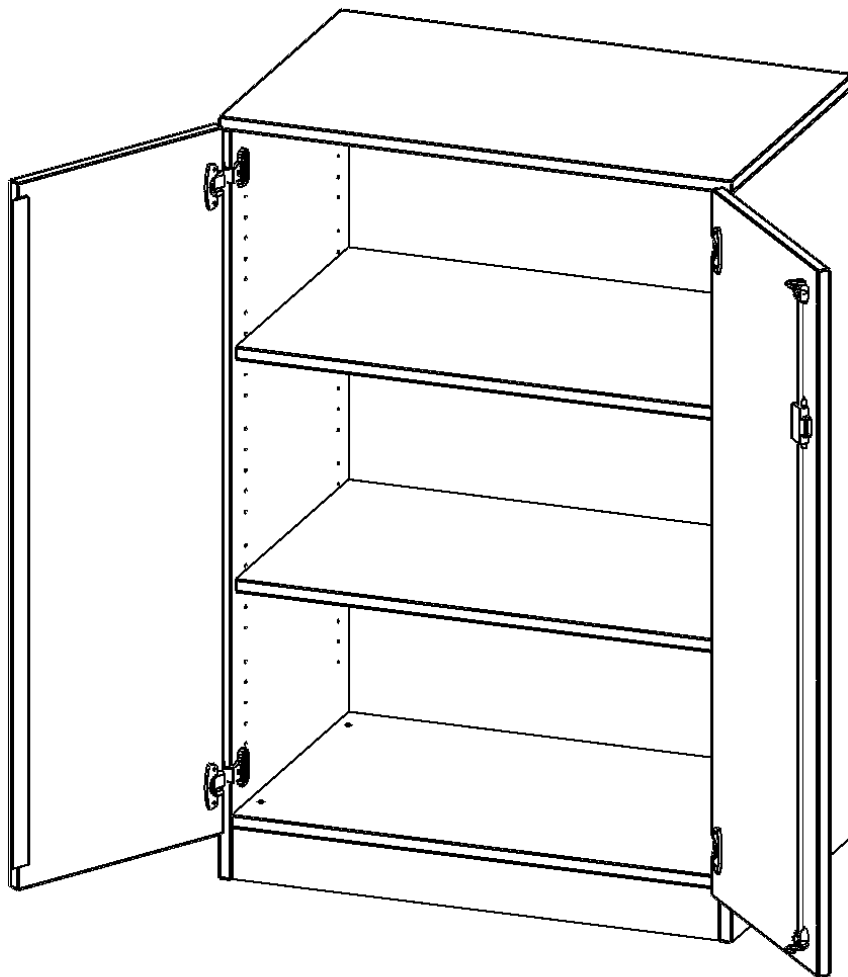

T8043T

PRODUKTDATENBLATT
WWW.MOEBELWERK-NIESKY.DE

SCHRANK, 3 ORDNERHÖHEN - SERIE EVO180

2 TÜREN, ABSCHLIESSBAR, MIT SOCKEL (81 MM), B/H/T: 80X118X40 CM

PRODUKTBESCHREIBUNG

Die evo180 Schränke und Regale in verschiedenen Höhen und Breiten sind ein Kernstück unseres evo180 Schrankwandprogrammes. Die Rückwand ist als Sichtrückwand ausgeführt, dementsprechend eignen sich alle evo180 Einzelschränke oder Schrankwände auch als Raumteiler.

Alle Schränke werden aus melaminharzbeschichteter E1 Feinspanplatte gefertigt, die FSC zertifiziert und formaldehydfrei sind. Als Kanten verwenden wir besonders robuste 2 mm starke ABS Kanten, die unter hoher Temperatur fest verleimt werden. Bitte wählen Sie Ihr Wunschdekor aus unserer Dekorpalette aus. Die Einlegeböden sind im Raster von 32 mm verstellbar. Unsere hochwertigen Bodenträger verfügen über einen "Ausziehstop", so wird verhindert, dass Böden mit Inhalt darauf aus dem Regal oder Schrank rutschen können. Die Türen lassen sich dank 270° öffnender Scharniere an den Korpus anlegen. Sie sind mit einem Schloss verschließbar. An den Türen befindet sich eine Staublippe.

Konfigurieren Sie Ihren Wunsch Schrank indem Sie bei den angebotenen Varianten Ihre Auswahl treffen.

EIGENSCHAFTEN

- Schrank, 3 Ordnerhöhen
- abschließbar, 2 verstellbare Einlegeböden
- Sichtrückwand
- Höhe 118 cm für Standard Ordner
- mit Sockel

Zubehör

Freistehend

Artikelnummer	T8043T	
Breite / Höhe / Tiefe	800 mm / 1180 mm / 400 mm	31.5" / 46.5" / 15.7"
Ordnerhöhen	3	
Einlegeböden	2	
Fächer	3	
Montageart	Freistehend	
Einsatzbereich	Grundschule, Weiterführende Schule, Büro und Objekt, Konferenzraum	
Material	Melaminplatte	
Bauart	Abschließbar, Untermodul	
Produktlinie	evo180	