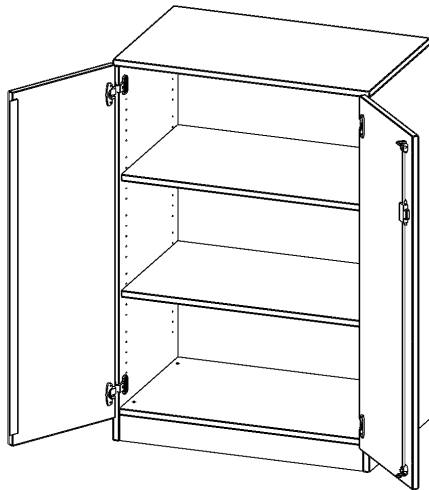

T8043T

PRODUKTDATENBLATT
WWW.MOEBELWERK-NIESKY.DE

SCHRANK, 3 ORDNERHÖHEN - SERIE EVO180

2 TÜREN, ABSCHLIESSBAR, MIT SOCKEL (81 MM), B/H/T: 80X118X40 CM

PRODUKTBESCHREIBUNG

Die evo180 Schränke und Regale in verschiedenen Höhen und Breiten sind ein Kernstück unseres evo180 Schrankwandprogrammes. Die Rückwand ist als Sichtrückwand ausgeführt, dementsprechend eignen sich alle evo180 Einzelschränke oder Schrankwände auch als Raumteiler.

Alle Schränke werden aus melaminharzbeschichteter E1 Feinspanplatte gefertigt, die FSC zertifiziert und formaldehydfrei sind. Als Kanten verwenden wir besonders robuste 2 mm starke ABS Kanten, die unter hoher Temperatur fest verleimt werden. Bitte wählen Sie Ihr Wunschdekor aus unserer Dekorpalette aus. Die Einlegeböden sind im Raster von 32 mm verstellbar. Unsere hochwertigen Bodenträger verfügen über einen "Ausziehstop", so wird verhindert, dass Böden mit Inhalt darauf aus dem Regal oder Schrank rutschen können. Die Türen lassen sich dank 270° öffnender Scharniere an den Korpus anlegen. Sie sind mit einem Schloss verschließbar. An den Türen befindet sich eine Staublippe.

Konfigurieren Sie Ihren Wunsch Schrank indem Sie bei den angebotenen Varianten Ihre Auswahl treffen.

EIGENSCHAFTEN

- Schrank, 3 Ordnerhöhen
- abschließbar, 2 verstellbare Einlegeböden
- Sichtrückwand
- Höhe 118 cm für Standard Ordner
- mit Sockel

Zubehör

Freistehend

Artikelnummer	T8043T	
Breite / Höhe / Tiefe	800 mm / 1180 mm / 400 mm	31.5" / 46.5" / 15.7"
Ordnerhöhen	3	
Einlegeböden	2	
Fächer	3	
Montageart	Freistehend	
Einsatzbereich	Grundschule, Weiterführende Schule, Büro und Objekt, Konferenzraum	
Material	Melaminplatte	
Bauart	Abschließbar, Untermodul	
Produktlinie	evo180	