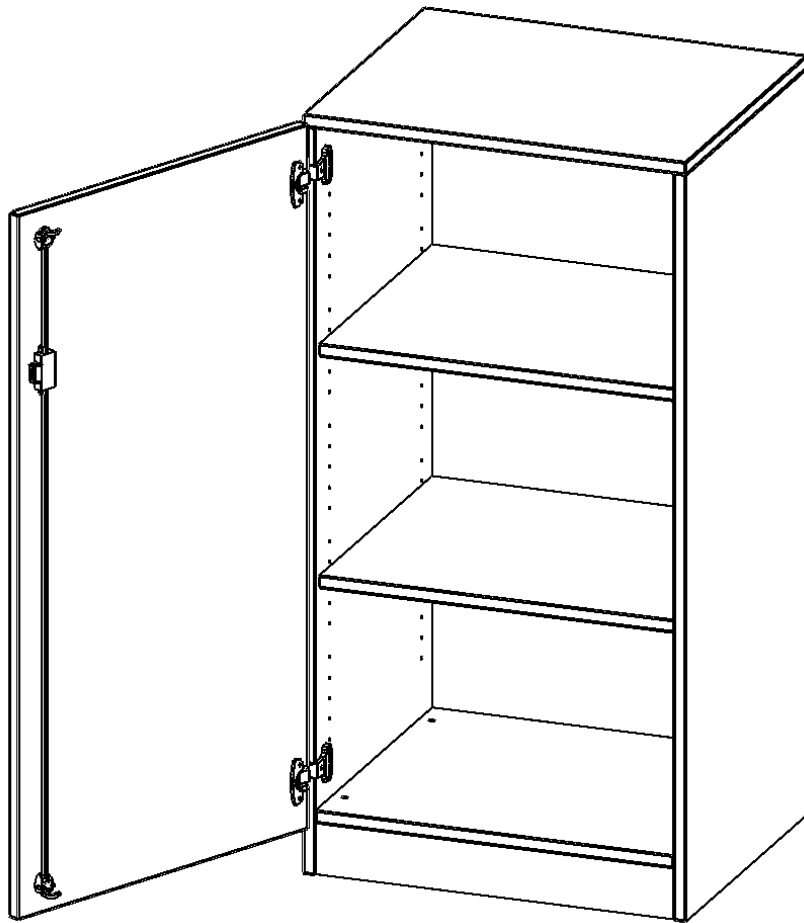

### PRODUKTBESCHREIBUNG

Die evo180 Schränke und -regale in verschiedenen Höhen und Breiten sind ein Kernstück unseres evo180 Schrankwandprogrammes. Die Rückwand ist als Sichtrückwand ausgeführt, dementsprechend eignen sich alle evo180 Einzelschränke oder Schrankwände auch als Raumteiler.

Alle Schränke werden aus melaminharzbeschichteter E1 Feinspanplatte gefertigt, die FSC zertifiziert und formaldehydfrei sind. Als Kanten verwenden wir besonders robuste 2 mm starke ABS Kanten, die unter hoher Temperatur fest verleimt werden. Bitte wählen Sie Ihr Wunschdekor aus unserer Dekorpalette aus. Die Einlegeböden sind im Raster von 32 mm verstellbar. Unsere hochwertigen Bodenträger verfügen über einen "Ausziehstop", so wird verhindert, dass Böden mit Inhalt darauf aus dem Regal oder Schrank rutschen können. Die Türen lassen sich dank 270° öffnender Scharniere an den Korpus anlegen. Sie sind mit einem Schloss verschließbar. An den Türen befindet sich eine Staublippe.

### EIGENSCHAFTEN

- Schrank, 3 Ordnerhöhen
- abschließbar, 4 verstellbare Einlegeböden
- Sichtrückwand
- Höhe 118 cm für Standard Ordner
- mit Sockel
- Tür öffnet links

### Zubehör

Freistehend

20.11.2024  
Seite 1/2

Artikelnummer	T6063TLI	
Breite / Höhe / Tiefe	600 mm / 1180 mm / 600 mm	23.6" / 46.5" / 23.6"
Ordnerhöhen	3	
Einlegeböden	2	
Fächer	3	
Montageart	Freistehend	
Einsatzbereich	Grundschule, Weiterführende Schule, Büro und Objekt, Konferenzraum	
Material	Melaminplatte	
Bauart	Abschließbar, Untermodul	
Produktlinie	evo180	