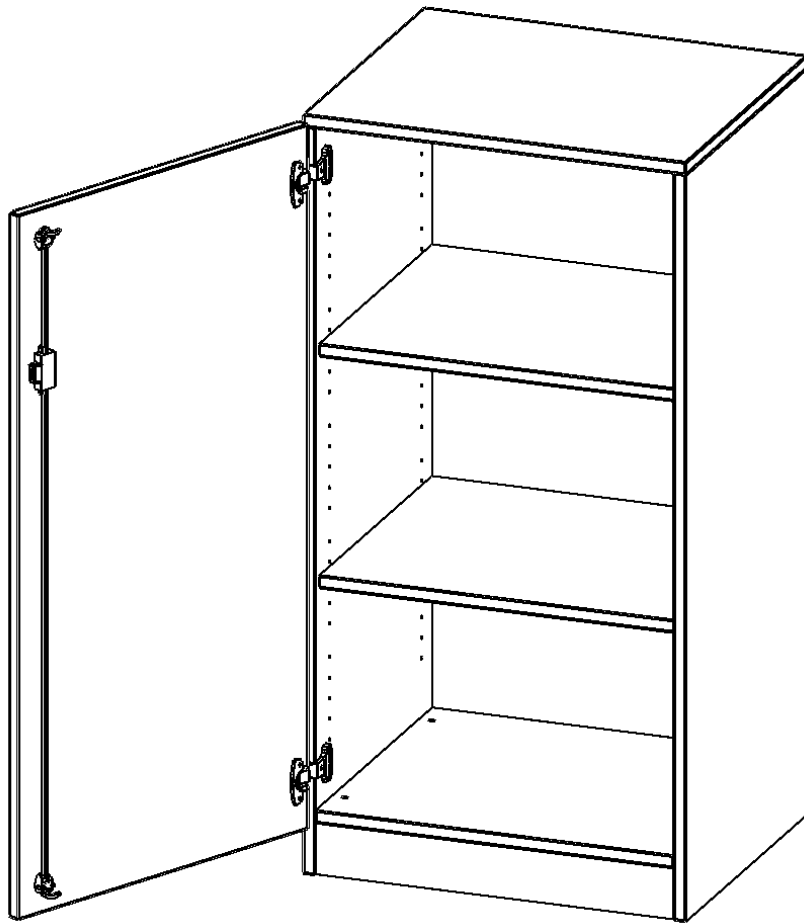

### PRODUKTBESCHREIBUNG

Die evo180 Schränke und -regale in verschiedenen Höhen und Breiten sind ein Kernstück unseres evo180 Schrankwandprogrammes. Die Rückwand ist als Sichtrückwand ausgeführt, dementsprechend eignen sich alle evo180 Einzelschränke oder Schrankwände auch als Raumteiler.

Alle Schränke werden aus melaminharzbeschichteter E1 Feinspanplatte gefertigt, die FSC zertifiziert und formaldehydfrei sind. Als Kanten verwenden wir besonders robuste 2 mm starke ABS Kanten, die unter hoher Temperatur fest verleimt werden. Bitte wählen Sie Ihr Wunschdekor aus unserer Dekorpalette aus. Die Einlegeböden sind im Raster von 32 mm verstellbar. Unsere hochwertigen Bodenträger verfügen über einen "Ausziehstop", so wird verhindert, dass Böden mit Inhalt darauf aus dem Regal oder Schrank rutschen können. Die Türen lassen sich dank 270° öffnender Scharniere an den Korpus anlegen. Sie sind mit einem Schloss verschließbar. An den Türen befindet sich eine Staublippe.

### EIGENSCHAFTEN

- Schrank, 3 Ordnerhöhen
- abschließbar, 4 verstellbare Einlegeböden
- Sichtrückwand
- Höhe 118 cm für Standard Ordner
- mit Sockel
- Tür öffnet links

### Zubehör

Freistehend

08.10.2024  
Seite 1/2

Artikelnummer	T6063TLI	
Breite / Höhe / Tiefe	600 mm / 1180 mm / 600 mm	23.6" / 46.5" / 23.6"
Ordnerhöhen	3	
Einlegeböden	2	
Fächer	3	
Montageart	Freistehend	
Einsatzbereich	Grundschule, Weiterführende Schule, Büro und Objekt, Konferenzraum	
Material	Melaminplatte	
Bauart	Abschließbar, Untermodul	
Produktlinie	evo180	