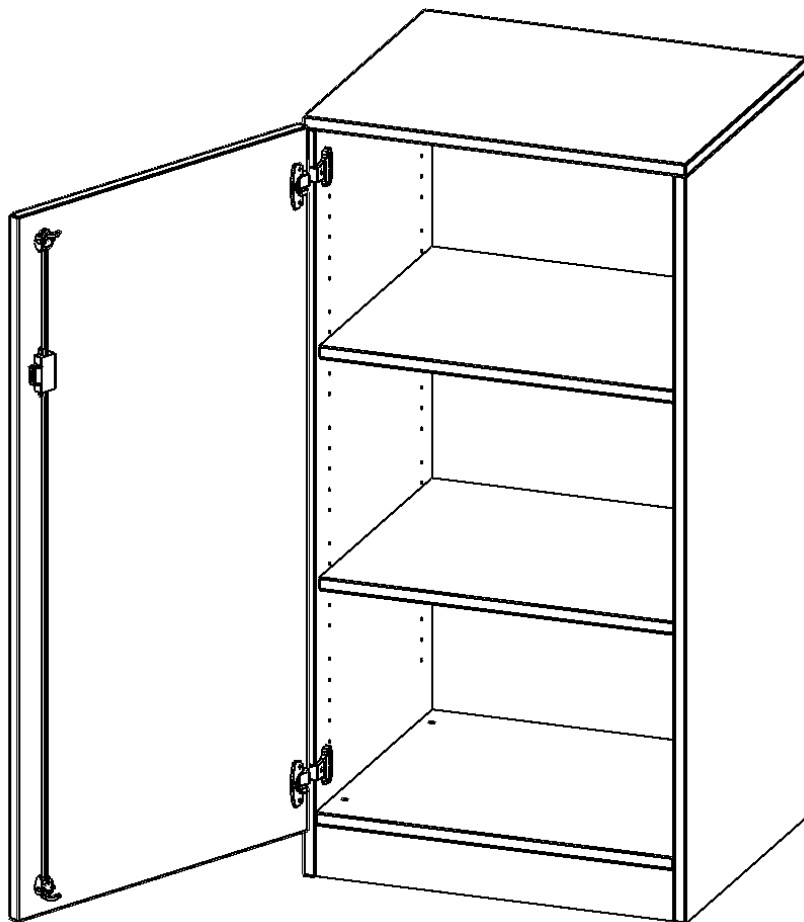

T6063TLI

PRODUKTDATENBLATT
WWW.MOEBELWERK-NIESKY.DE

SCHRANK, 3 ORDNERHÖHEN - SERIE EVO180

1 TÜR, ABSCHLIESSBAR, TÜR ÖFFNET NACH LINKS, MIT SOCKEL (81 MM), B/H/T: 60X118X60 CM

PRODUKTBESCHREIBUNG

Die evo180 Schränke und -regale in verschiedenen Höhen und Breiten sind ein Kernstück unseres evo180 Schrankwandprogrammes. Die Rückwand ist als Sichtrückwand ausgeführt, dementsprechend eignen sich alle evo180 Einzelschränke oder Schrankwände auch als Raumteiler.

Alle Schränke werden aus melaminharzbeschichteter E1 Feinspanplatte gefertigt, die FSC zertifiziert und formaldehydfrei sind. Als Kanten verwenden wir besonders robuste 2 mm starke ABS Kanten, die unter hoher Temperatur fest verleimt werden. Bitte wählen Sie Ihr Wunschdekor aus unserer Dekorpalette aus. Die Einlegeböden sind im Raster von 32 mm verstellbar. Unsere hochwertigen Bodenträger verfügen über einen "Ausziehstop", so wird verhindert, dass Böden mit Inhalt darauf aus dem Regal oder Schrank rutschen können. Die Türen lassen sich dank 270° öffnender Scharniere an den Korpus anlegen. Sie sind mit einem Schloss verschließbar. An den Türen befindet sich eine Staublippe.

Konfigurieren Sie Ihren Wunsch Schrank indem Sie bei den angebotenen Varianten Ihre Auswahl treffen.

EIGENSCHAFTEN

- Schrank, 3 Ordnerhöhen
- abschließbar, 4 verstellbare Einlegeböden
- Sichtrückwand
- Höhe 118 cm für Standard Ordner
- mit Sockel
- Tür öffnet links

Zubehör

Freistehend

20.11.2024
Seite 1/2

Artikelnummer	T6063TLI	
Breite / Höhe / Tiefe	600 mm / 1180 mm / 600 mm	23.6" / 46.5" / 23.6"
Ordnerhöhen	3	
Einlegeböden	2	
Fächer	3	
Montageart	Freistehend	
Einsatzbereich	Grundschule, Weiterführende Schule, Büro und Objekt, Konferenzraum	
Material	Melaminplatte	
Bauart	Abschließbar, Untermodul	
Produktlinie	evo180	