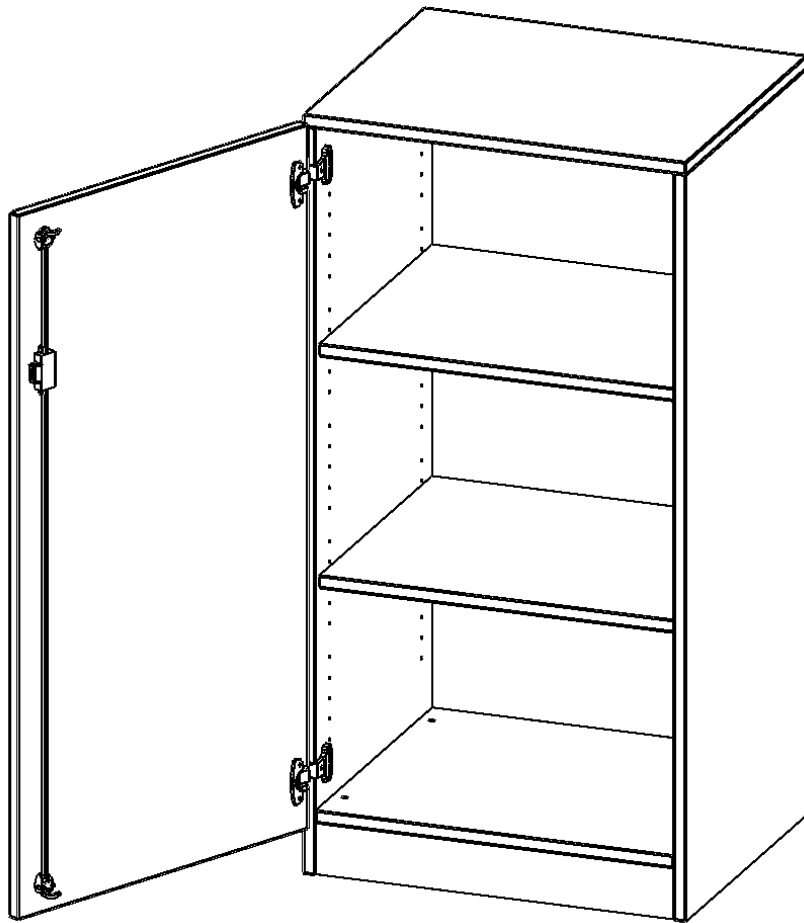

### PRODUKTBESCHREIBUNG

Die evo180 Schränke und -regale in verschiedenen Höhen und Breiten sind ein Kernstück unseres evo180 Schrankwandprogrammes. Die Rückwand ist als Sichtrückwand ausgeführt, dementsprechend eignen sich alle evo180 Einzelschränke oder Schrankwände auch als Raumteiler.

Alle Schränke werden aus melaminharzbeschichteter E1 Feinspanplatte gefertigt, die FSC zertifiziert und formaldehydfrei sind. Als Kanten verwenden wir besonders robuste 2 mm starke ABS Kanten, die unter hoher Temperatur fest verleimt werden. Bitte wählen Sie Ihr Wunschdekor aus unserer Dekorpalette aus. Die Einlegeböden sind im Raster von 32 mm verstellbar. Unsere hochwertigen Bodenträger verfügen über einen "Ausziehstop", so wird verhindert, dass Böden mit Inhalt darauf aus dem Regal oder Schrank rutschen können. Die Türen lassen sich dank 270° öffnender Scharniere an den Korpus anlegen. Sie sind mit einem Schloss verschließbar. An den Türen befindet sich eine Staublippe.

### EIGENSCHAFTEN

- Schrank, 3 Ordnerhöhen
- abschließbar, 4 verstellbare Einlegeböden
- Sichtrückwand
- Höhe 118 cm für Standard Ordner
- mit Sockel

### Zubehör

Freistehend

20.11.2024  
Seite 1/2

Artikelnummer	T6053TLI	
Breite / Höhe / Tiefe	600 mm / 1180 mm / 500 mm	23.6" / 46.5" / 19.7"
Ordnerhöhen	3	
Einlegeböden	2	
Fächer	3	
Montageart	Freistehend	
Einsatzbereich	Grundschule, Weiterführende Schule, Büro und Objekt, Konferenzraum	
Material	Melaminplatte	
Bauart	Abschließbar, Untermodul	
Produktlinie	evo180	