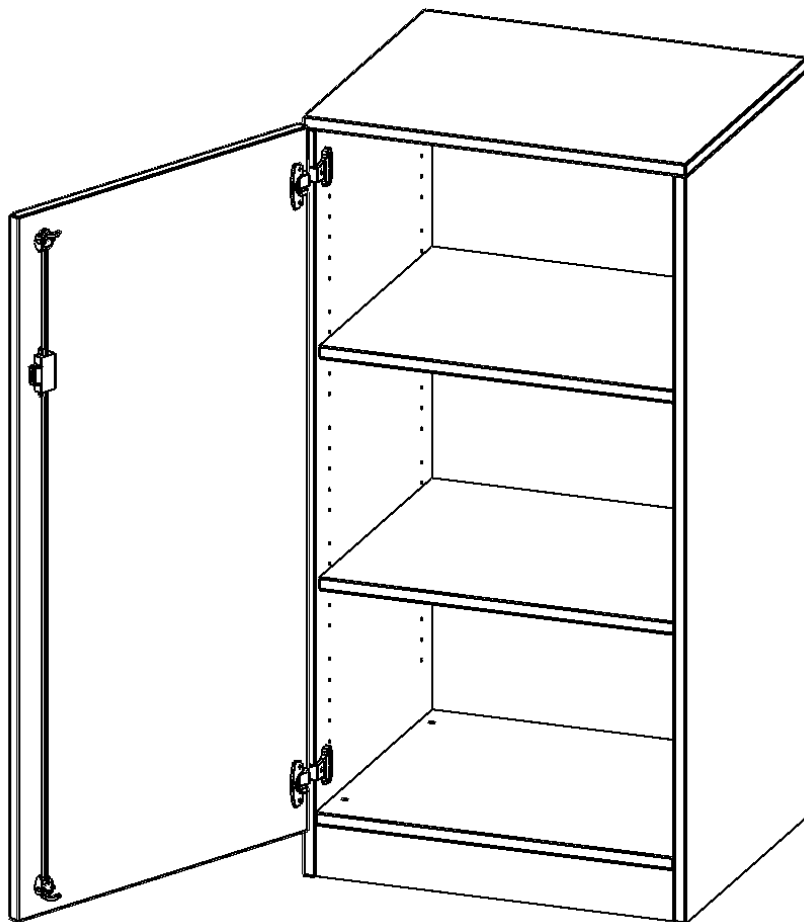

T6053TLI

PRODUKTDATENBLATT
WWW.MOEBELWERK-NIESKY.DE

SCHRANK, 3 ORDNERHÖHEN - SERIE EVO180

1 TÜR, ABSCHLIESSBAR, TÜR ÖFFNET NACH LINKS, MIT SOCKEL (81 MM), B/H/T: 60X118X50 CM

PRODUKTBESCHREIBUNG

Die evo180 Schränke und -regale in verschiedenen Höhen und Breiten sind ein Kernstück unseres evo180 Schrankwandprogrammes. Die Rückwand ist als Sichtrückwand ausgeführt, dementsprechend eignen sich alle evo180 Einzelschränke oder Schrankwände auch als Raumteiler.

Alle Schränke werden aus melaminharzbeschichteter E1 Feinspanplatte gefertigt, die FSC zertifiziert und formaldehydfrei sind. Als Kanten verwenden wir besonders robuste 2 mm starke ABS Kanten, die unter hoher Temperatur fest verleimt werden. Bitte wählen Sie Ihr Wunschdekor aus unserer Dekorpalette aus. Die Einlegeböden sind im Raster von 32 mm verstellbar. Unsere hochwertigen Bodenträger verfügen über einen "Ausziehstop", so wird verhindert, dass Böden mit Inhalt darauf aus dem Regal oder Schrank rutschen können. Die Türen lassen sich dank 270° öffnender Scharniere an den Korpus anlegen. Sie sind mit einem Schloss verschließbar. An den Türen befindet sich eine Staublippe.

Konfigurieren Sie Ihren Wunsch Schrank indem Sie bei den angebotenen Varianten Ihre Auswahl treffen.

EIGENSCHAFTEN

- Schrank, 3 Ordnerhöhen
- abschließbar, 4 verstellbare Einlegeböden
- Sichtrückwand
- Höhe 118 cm für Standard Ordner
- mit Sockel

Zubehör

Freistehend

Artikelnummer	T6053TLI	
Breite / Höhe / Tiefe	600 mm / 1180 mm / 500 mm	23.6" / 46.5" / 19.7"
Ordnerhöhen	3	
Einlegeböden	2	
Fächer	3	
Montageart	Freistehend	
Einsatzbereich	Grundschule, Weiterführende Schule, Büro und Objekt, Konferenzraum	
Material	Melaminplatte	
Bauart	Abschließbar, Untermodul	
Produktlinie	evo180	