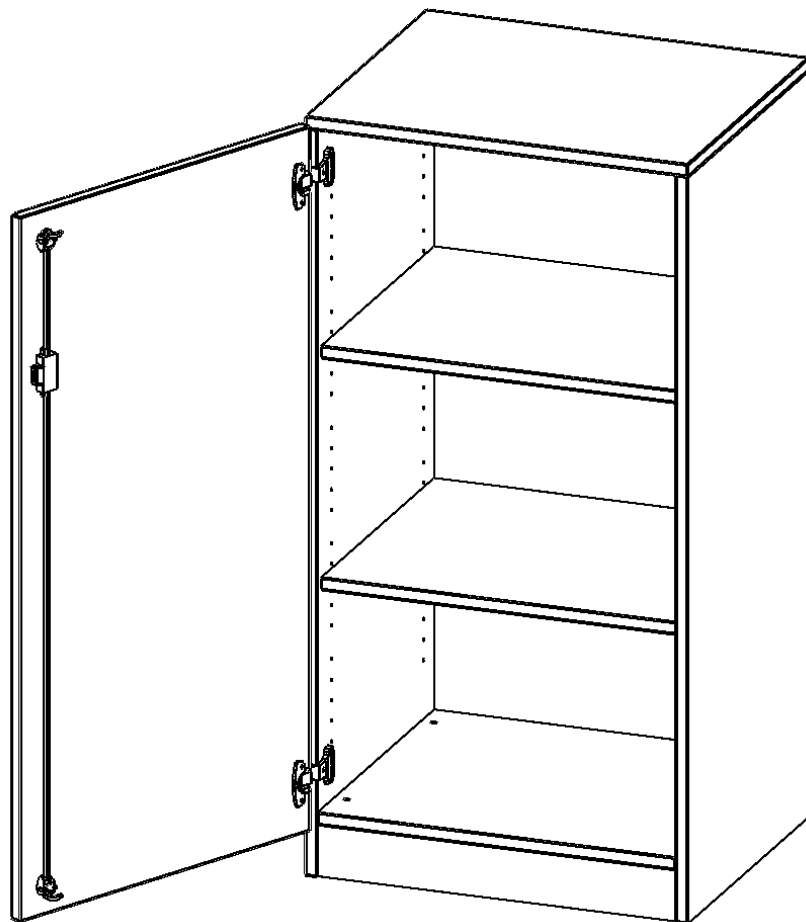

T6053TLI

PRODUKTDATENBLATT
WWW.MOEBELWERK-NIESKY.DE

SCHRANK, 3 ORDNERHÖHEN - SERIE EVO180

1 TÜR, ABSCHLIESSBAR, TÜR ÖFFNET NACH LINKS, MIT SOCKEL (81 MM), B/H/T: 60X118X50 CM

PRODUKTBESCHREIBUNG

Die evo180 Schränke und -regale in verschiedenen Höhen und Breiten sind ein Kernstück unseres evo180 Schrankwandprogrammes. Die Rückwand ist als Sichtrückwand ausgeführt, dementsprechend eignen sich alle evo180 Einzelschränke oder Schrankwände auch als Raumteiler.

Alle Schränke werden aus melaminharzbeschichteter E1 Feinspanplatte gefertigt, die FSC zertifiziert und formaldehydfrei sind. Als Kanten verwenden wir besonders robuste 2 mm starke ABS Kanten, die unter hoher Temperatur fest verleimt werden. Bitte wählen Sie Ihr Wunschdekor aus unserer Dekorpalette aus. Die Einlegeböden sind im Raster von 32 mm verstellbar. Unsere hochwertigen Bodenträger verfügen über einen "Ausziehstop", so wird verhindert, dass Böden mit Inhalt darauf aus dem Regal oder Schrank rutschen können. Die Türen lassen sich dank 270° öffnender Scharniere an den Korpus anlegen. Sie sind mit einem Schloss verschließbar. An den Türen befindet sich eine Staublippe.

Konfigurieren Sie Ihren Wunsch Schrank indem Sie bei den angebotenen Varianten Ihre Auswahl treffen.

EIGENSCHAFTEN

- Schrank, 3 Ordnerhöhen
- abschließbar, 4 verstellbare Einlegeböden
- Sichtrückwand
- Höhe 118 cm für Standard Ordner
- mit Sockel

Zubehör

Freistehend

20.11.2024
Seite 1/2

Artikelnummer	T6053TLI	
Breite / Höhe / Tiefe	600 mm / 1180 mm / 500 mm	23.6" / 46.5" / 19.7"
Ordnerhöhen	3	
Einlegeböden	2	
Fächer	3	
Montageart	Freistehend	
Einsatzbereich	Grundschule, Weiterführende Schule, Büro und Objekt, Konferenzraum	
Material	Melaminplatte	
Bauart	Abschließbar, Untermodul	
Produktlinie	evo180	