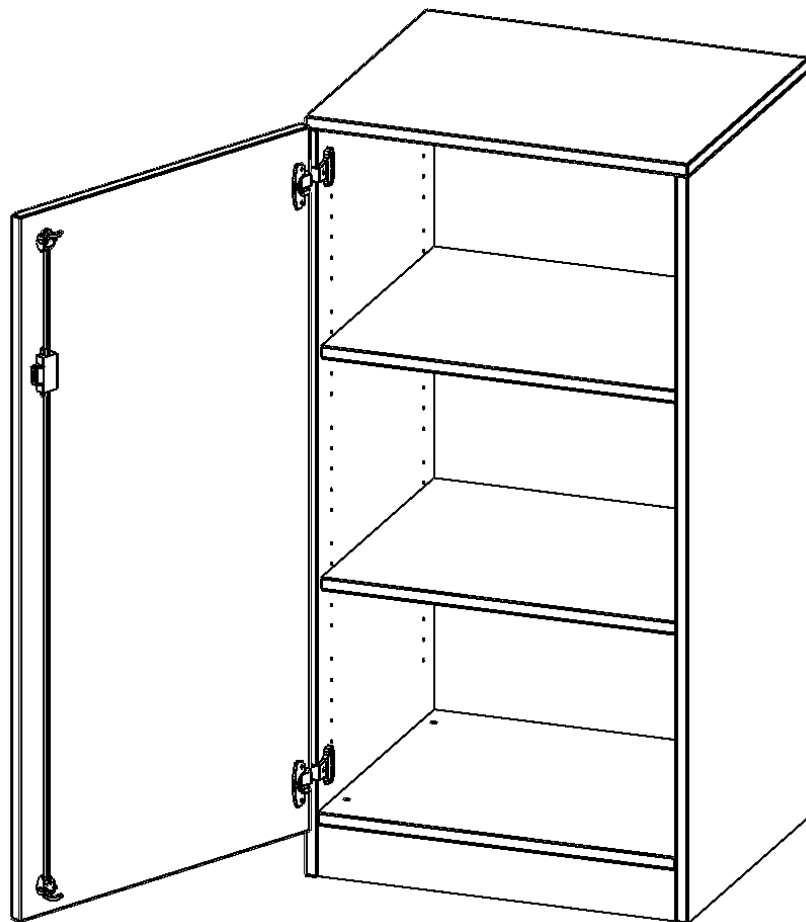

### PRODUKTBESCHREIBUNG

Die evo180 Schränke und -regale in verschiedenen Höhen und Breiten sind ein Kernstück unseres evo180 Schrankwandprogrammes. Die Rückwand ist als Sichtrückwand ausgeführt, dementsprechend eignen sich alle evo180 Einzelschränke oder Schrankwände auch als Raumteiler.

Alle Schränke werden aus melaminharzbeschichteter E1 Feinspanplatte gefertigt, die FSC zertifiziert und formaldehydfrei sind. Als Kanten verwenden wir besonders robuste 2 mm starke ABS Kanten, die unter hoher Temperatur fest verleimt werden. Bitte wählen Sie Ihr Wunschdekor aus unserer Dekorpalette aus. Die Einlegeböden sind im Raster von 32 mm verstellbar. Unsere hochwertigen Bodenträger verfügen über einen "Ausziehstop", so wird verhindert, dass Böden mit Inhalt darauf aus dem Regal oder Schrank rutschen können. Die Türen lassen sich dank 270° öffnender Scharniere an den Korpus anlegen. Sie sind mit einem Schloss verschließbar. An den Türen befindet sich eine Staublippe.

### EIGENSCHAFTEN

- Schrank, 3 Ordnerhöhen
- abschließbar, 4 verstellbare Einlegeböden
- Sichtrückwand
- Höhe 118 cm für Standard Ordner
- mit Sockel

### Zubehör

Freistehend

08.10.2024  
Seite 1/2

Artikelnummer	T6053TLI	
Breite / Höhe / Tiefe	600 mm / 1180 mm / 500 mm	23.6" / 46.5" / 19.7"
Ordnerhöhen	3	
Einlegeböden	2	
Fächer	3	
Montageart	Freistehend	
Einsatzbereich	Grundschule, Weiterführende Schule, Büro und Objekt, Konferenzraum	
Material	Melaminplatte	
Bauart	Abschließbar, Untermodul	
Produktlinie	evo180	