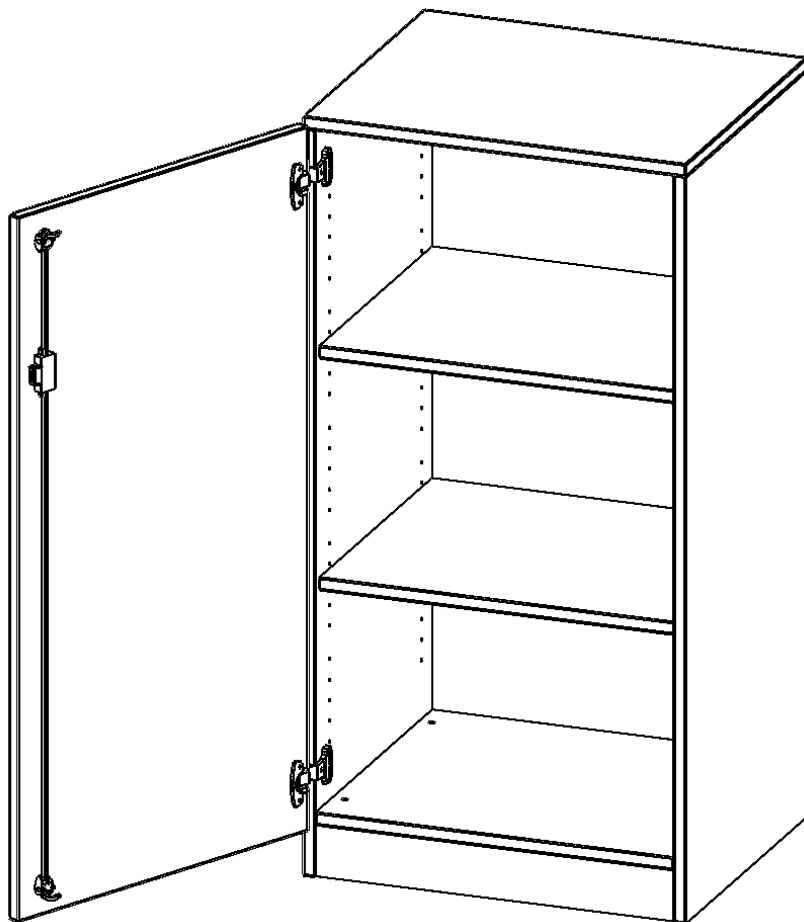

### PRODUKTBESCHREIBUNG

Die evo180 Schränke und -regale in verschiedenen Höhen und Breiten sind ein Kernstück unseres evo180 Schrankwandprogrammes. Die Rückwand ist als Sichtrückwand ausgeführt, dementsprechend eignen sich alle evo180 Einzelschränke oder Schrankwände auch als Raumteiler.

Alle Schränke werden aus melaminharzbeschichteter E1 Feinspanplatte gefertigt, die FSC zertifiziert und formaldehydfrei sind. Als Kanten verwenden wir besonders robuste 2 mm starke ABS Kanten, die unter hoher Temperatur fest verleimt werden. Bitte wählen Sie Ihr Wunschdekor aus unserer Dekorpalette aus. Die Einlegeböden sind im Raster von 32 mm verstellbar. Unsere hochwertigen Bodenträger verfügen über einen "Ausziehstop", so wird verhindert, dass Böden mit Inhalt darauf aus dem Regal oder Schrank rutschen können. Die Türen lassen sich dank 270° öffnender Scharniere an den Korpus anlegen. Sie sind mit einem Schloss verschließbar. An den Türen befindet sich eine Staublippe.

### EIGENSCHAFTEN

- Schrank, 3 Ordnerhöhen
- abschließbar, 4 verstellbare Einlegeböden
- Sichtrückwand
- Höhe 118 cm für Standard Ordner
- mit Sockel
- Tür öffnet links

### Zubehör

Freistehend

Artikelnummer	T6043TLI	
Breite / Höhe / Tiefe	600 mm / 1180 mm / 400 mm	23.6" / 46.5" / 15.7"
Ordnerhöhen	3	
Einlegeböden	2	
Fächer	3	
Montageart	Freistehend	
Einsatzbereich	Grundschule, Weiterführende Schule, Büro und Objekt, Konferenzraum	
Material	Melaminplatte	
Bauart	Abschließbar, Untermodul	
Produktlinie	evo180	