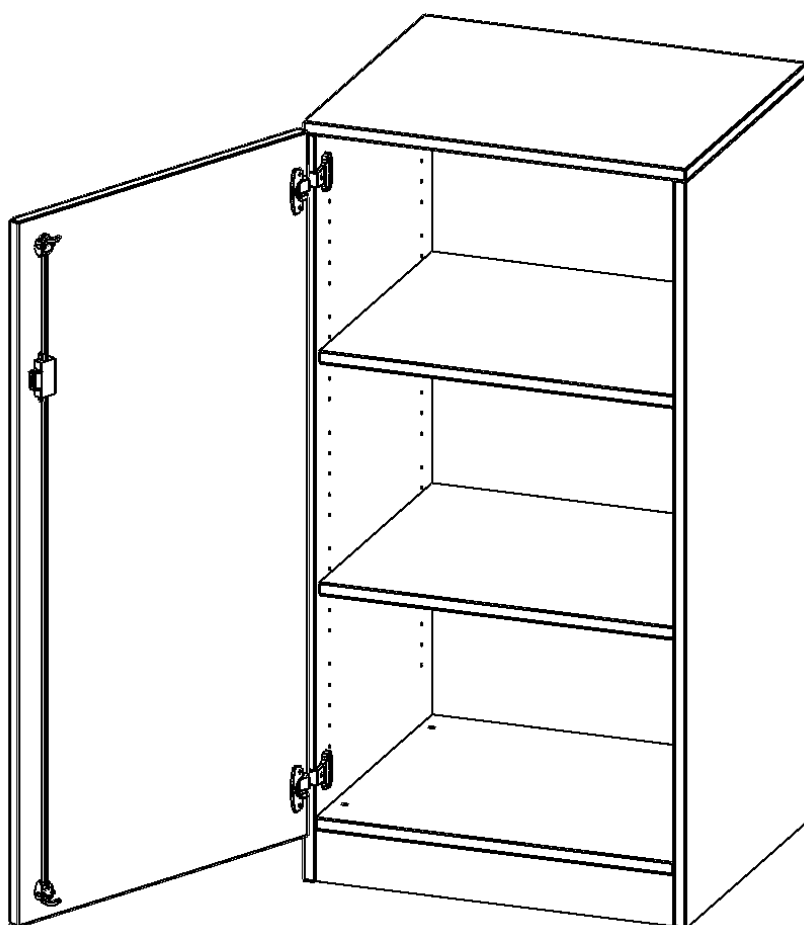

T6043TLI

PRODUKTDATENBLATT
WWW.MOEBELWERK-NIESKY.DE

SCHRANK, 3 ORDNERHÖHEN - SERIE EVO180

1 TÜR, ABSCHLIESSBAR, TÜR ÖFFNET NACH LINKS, MIT SOCKEL (81 MM), B/H/T: 60X118X40 CM

PRODUKTBESCHREIBUNG

Die evo180 Schränke und -regale in verschiedenen Höhen und Breiten sind ein Kernstück unseres evo180 Schrankwandprogrammes. Die Rückwand ist als Sichtrückwand ausgeführt, dementsprechend eignen sich alle evo180 Einzelschränke oder Schrankwände auch als Raumteiler.

Alle Schränke werden aus melaminharzbeschichteter E1 Feinspanplatte gefertigt, die FSC zertifiziert und formaldehydfrei sind. Als Kanten verwenden wir besonders robuste 2 mm starke ABS Kanten, die unter hoher Temperatur fest verleimt werden. Bitte wählen Sie Ihr Wunschdekor aus unserer Dekorpalette aus. Die Einlegeböden sind im Raster von 32 mm verstellbar. Unsere hochwertigen Bodenträger verfügen über einen "Ausziehstop", so wird verhindert, dass Böden mit Inhalt darauf aus dem Regal oder Schrank rutschen können. Die Türen lassen sich dank 270° öffnender Scharniere an den Korpus anlegen. Sie sind mit einem Schloss verschließbar. An den Türen befindet sich eine Staublippe.

Konfigurieren Sie Ihren Wunsch Schrank indem Sie bei den angebotenen Varianten Ihre Auswahl treffen.

EIGENSCHAFTEN

- Schrank, 3 Ordnerhöhen
- abschließbar, 4 verstellbare Einlegeböden
- Sichtrückwand
- Höhe 118 cm für Standard Ordner
- mit Sockel
- Tür öffnet links

Zubehör

Freistehend

20.11.2024
Seite 1/2

Artikelnummer	T6043TLI	
Breite / Höhe / Tiefe	600 mm / 1180 mm / 400 mm	23.6" / 46.5" / 15.7"
Ordnerhöhen	3	
Einlegeböden	2	
Fächer	3	
Montageart	Freistehend	
Einsatzbereich	Grundschule, Weiterführende Schule, Büro und Objekt, Konferenzraum	
Material	Melaminplatte	
Bauart	Abschließbar, Untermodul	
Produktlinie	evo180	