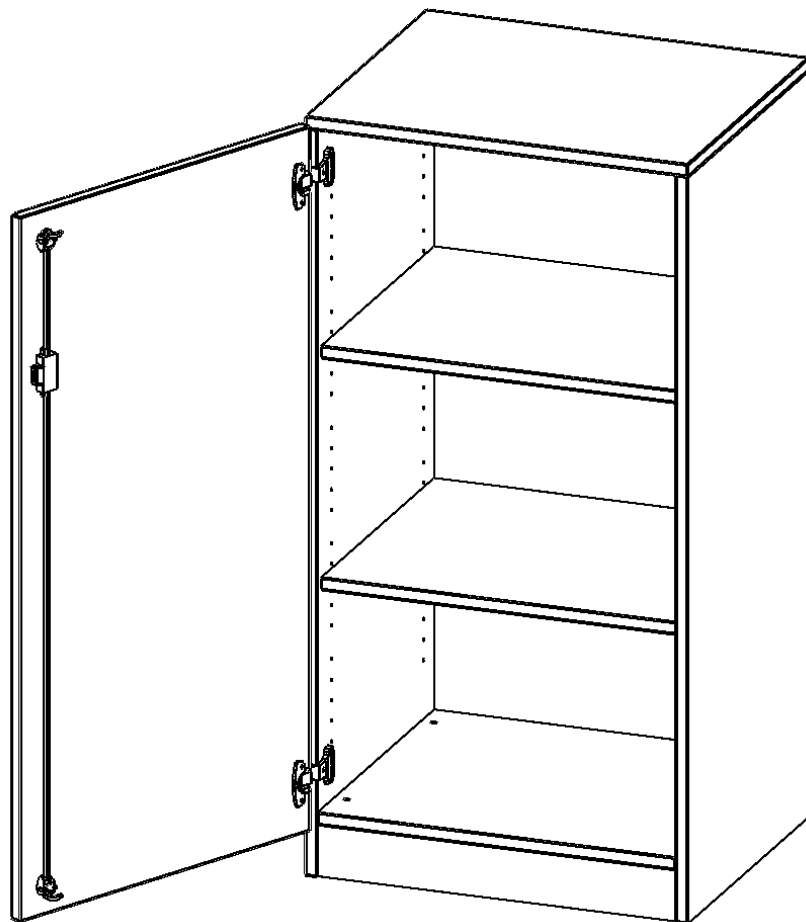

T6043TLI

PRODUKTDATENBLATT
WWW.MOEBELWERK-NIESKY.DE

SCHRANK, 3 ORDNERHÖHEN - SERIE EVO180

1 TÜR, ABSCHLIESSBAR, TÜR ÖFFNET NACH LINKS, MIT SOCKEL (81 MM), B/H/T: 60X118X40 CM

PRODUKTBESCHREIBUNG

Die evo180 Schränke und -regale in verschiedenen Höhen und Breiten sind ein Kernstück unseres evo180 Schrankwandprogrammes. Die Rückwand ist als Sichtrückwand ausgeführt, dementsprechend eignen sich alle evo180 Einzelschränke oder Schrankwände auch als Raumteiler.

Alle Schränke werden aus melaminharzbeschichteter E1 Feinspanplatte gefertigt, die FSC zertifiziert und formaldehydfrei sind. Als Kanten verwenden wir besonders robuste 2 mm starke ABS Kanten, die unter hoher Temperatur fest verleimt werden. Bitte wählen Sie Ihr Wunschdekor aus unserer Dekorpalette aus. Die Einlegeböden sind im Raster von 32 mm verstellbar. Unsere hochwertigen Bodenträger verfügen über einen "Ausziehstop", so wird verhindert, dass Böden mit Inhalt darauf aus dem Regal oder Schrank rutschen können. Die Türen lassen sich dank 270° öffnender Scharniere an den Korpus anlegen. Sie sind mit einem Schloss verschließbar. An den Türen befindet sich eine Staublippe.

Konfigurieren Sie Ihren Wunsch Schrank indem Sie bei den angebotenen Varianten Ihre Auswahl treffen.

EIGENSCHAFTEN

- Schrank, 3 Ordnerhöhen
- abschließbar, 4 verstellbare Einlegeböden
- Sichtrückwand
- Höhe 118 cm für Standard Ordner
- mit Sockel
- Tür öffnet links

Zubehör

Freistehend

20.11.2024
Seite 1/2

Artikelnummer	T6043TLI	
Breite / Höhe / Tiefe	600 mm / 1180 mm / 400 mm	23.6" / 46.5" / 15.7"
Ordnerhöhen	3	
Einlegeböden	2	
Fächer	3	
Montageart	Freistehend	
Einsatzbereich	Grundschule, Weiterführende Schule, Büro und Objekt, Konferenzraum	
Material	Melaminplatte	
Bauart	Abschließbar, Untermodul	
Produktlinie	evo180	